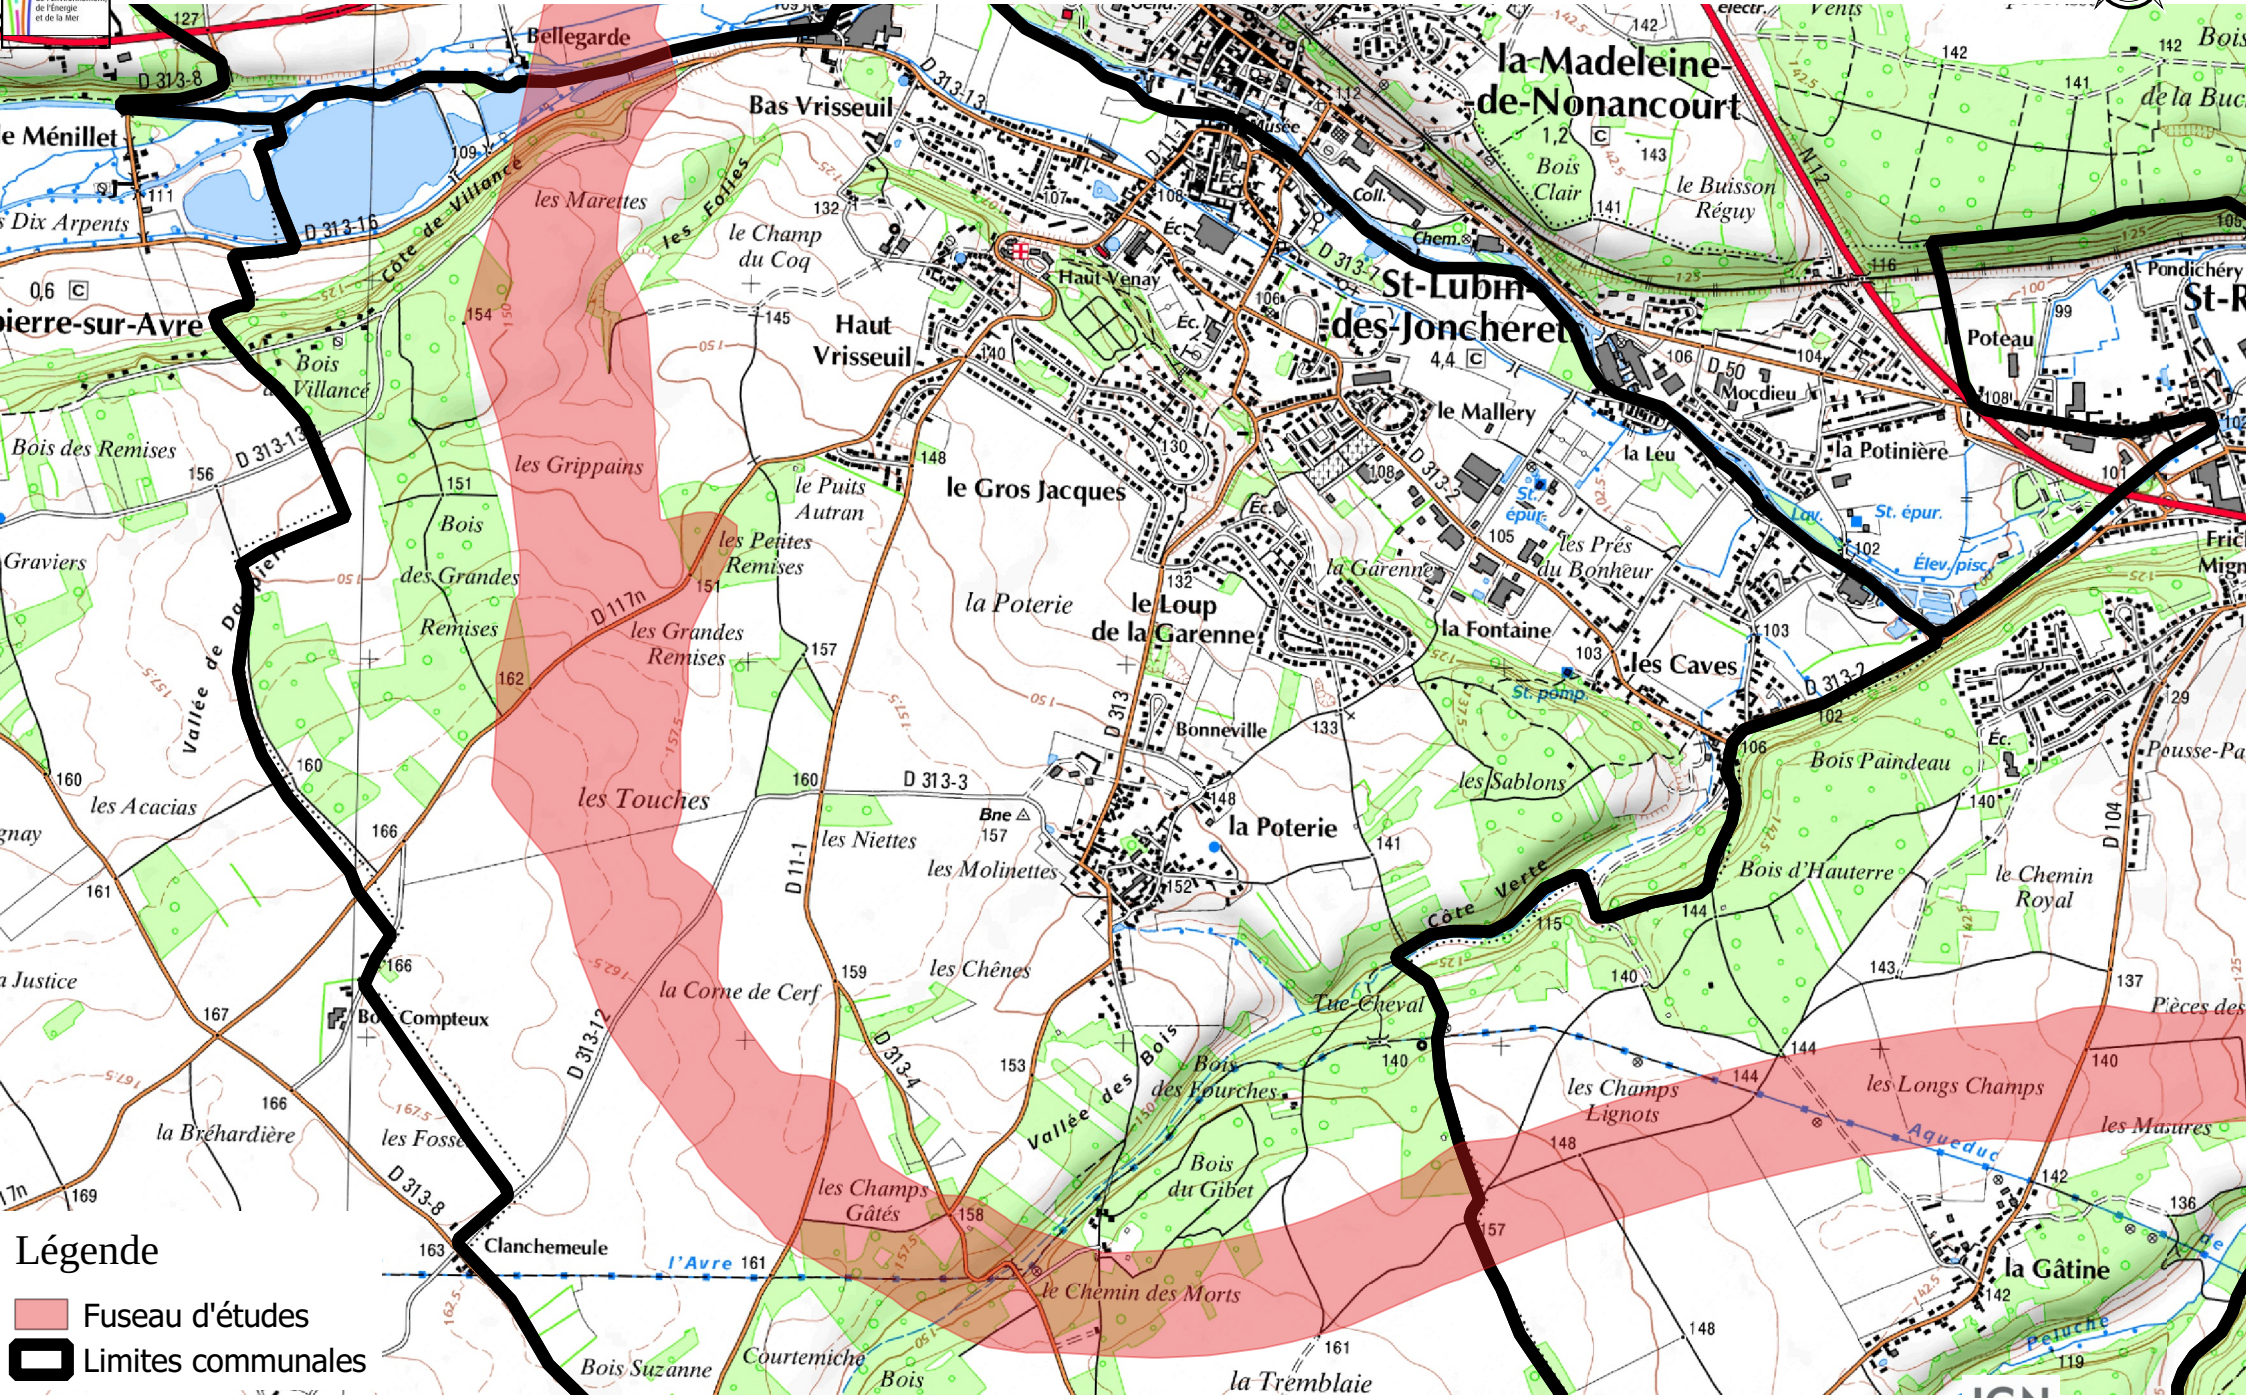

Périmètre d'étude du projet RN154-12 - Juin 2016

Commune de Saint-Lubin-des-Joncherets

Légende
■ Fuseau d'études
▬ Limites communales

0 500 1000 1500 m