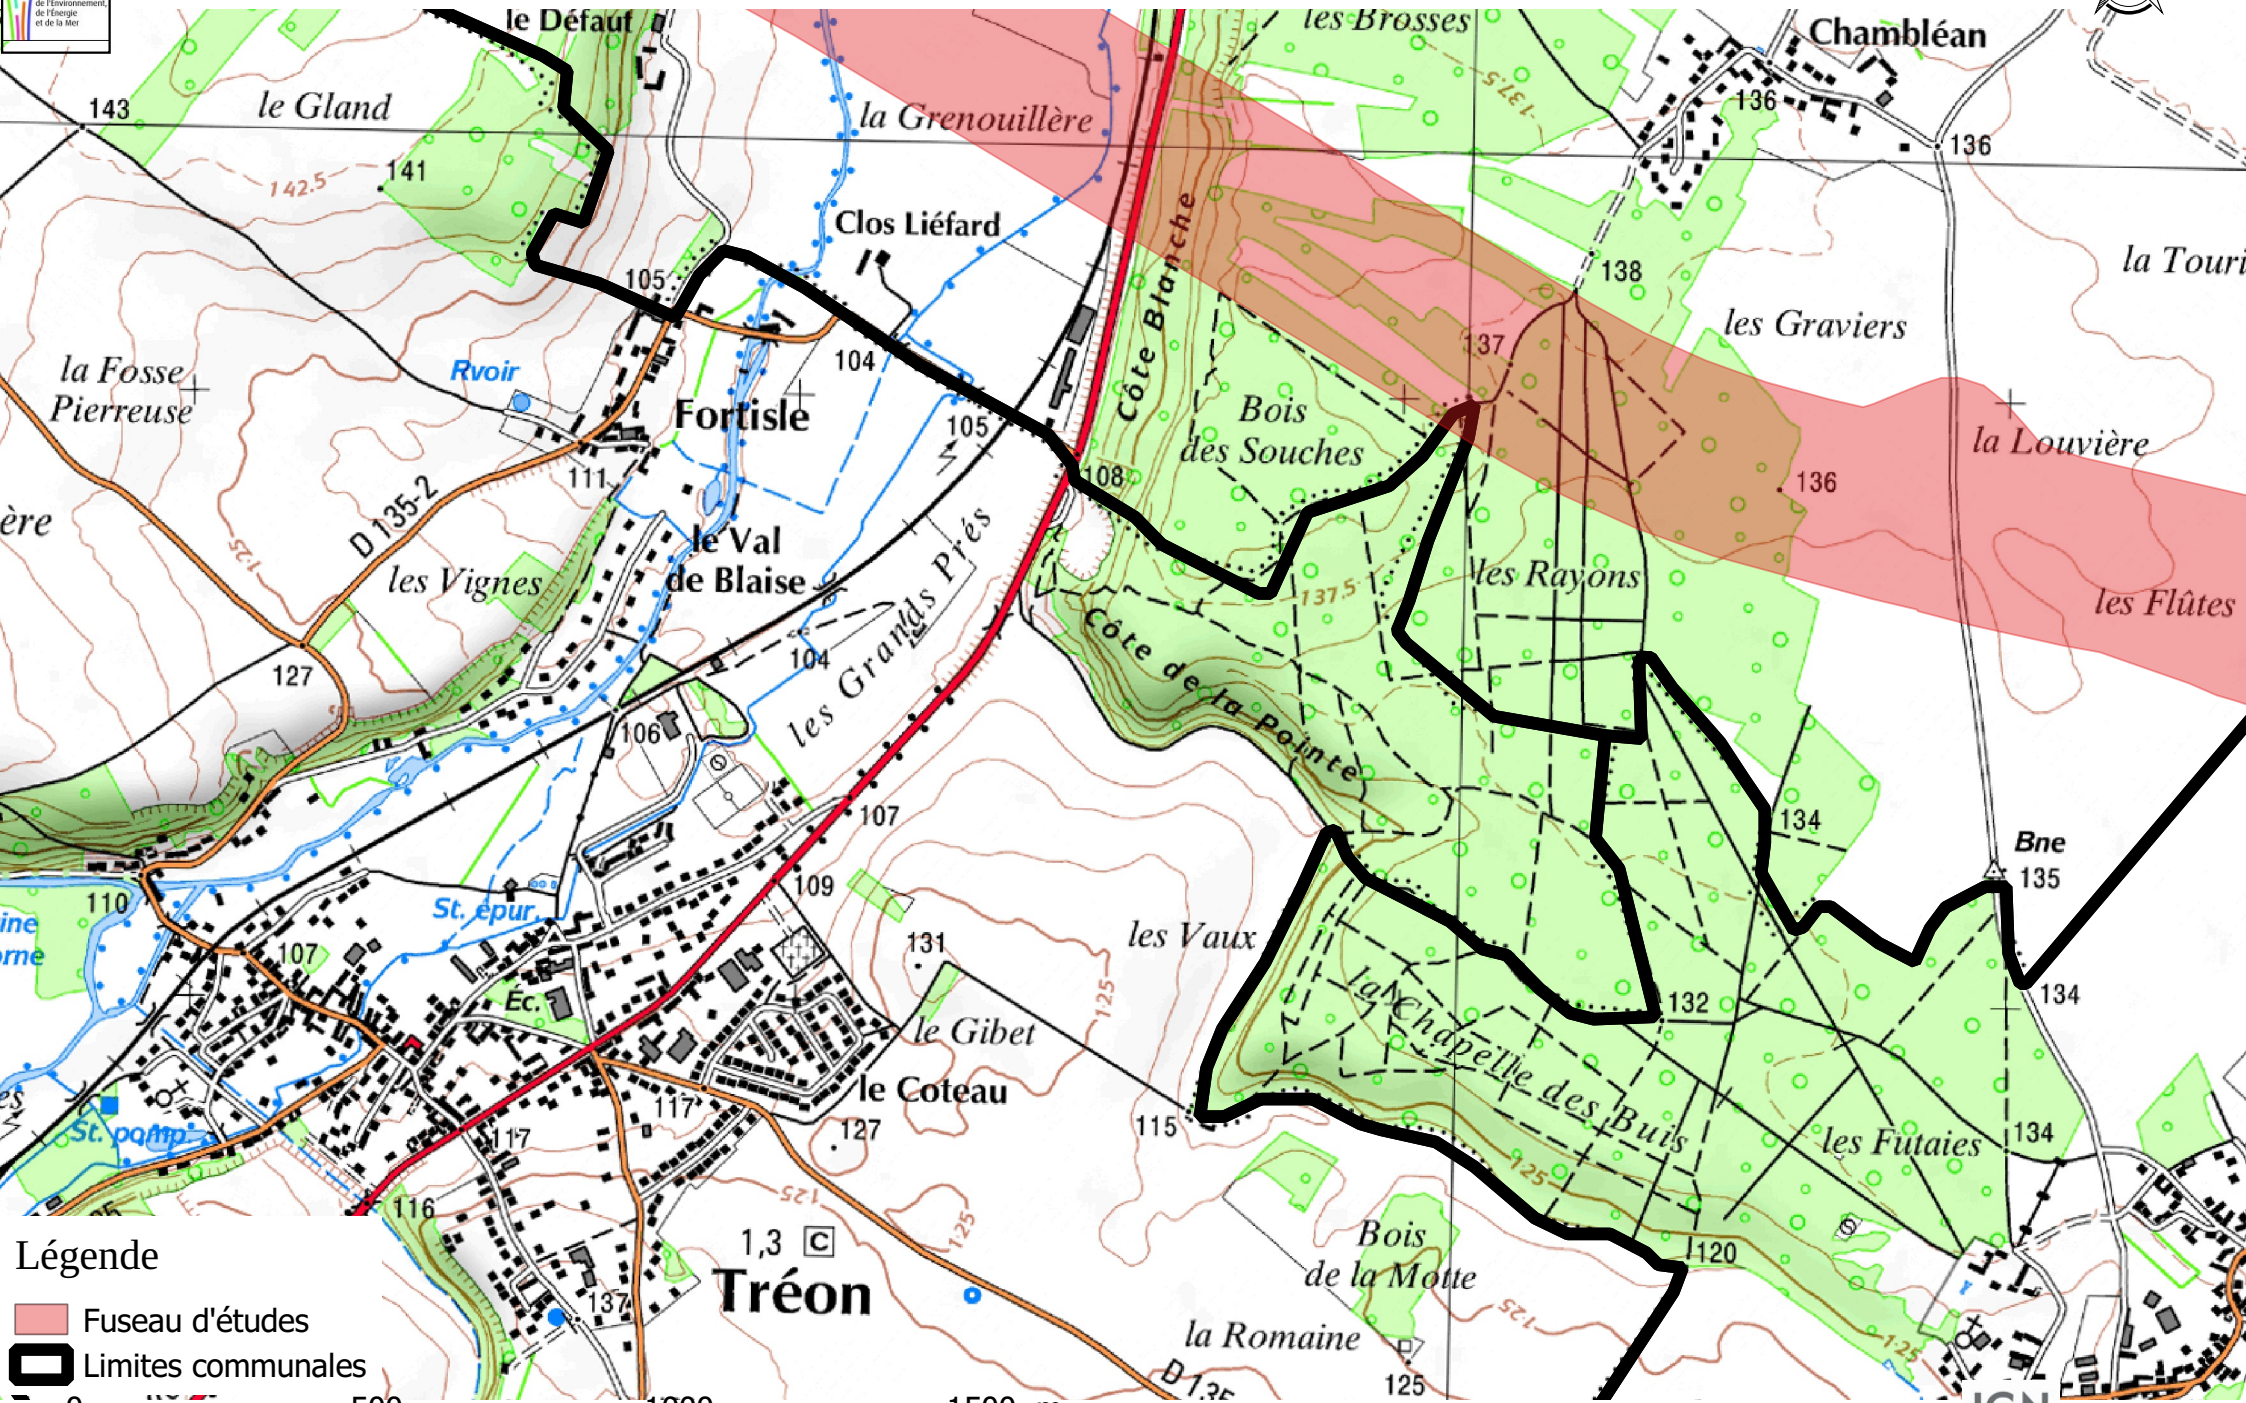

# Périmètre d'étude du projet RN154-12 - Juin 2016

## Commune de Tréon

- Légende**
- Fuseau d'études
  - Limites communales