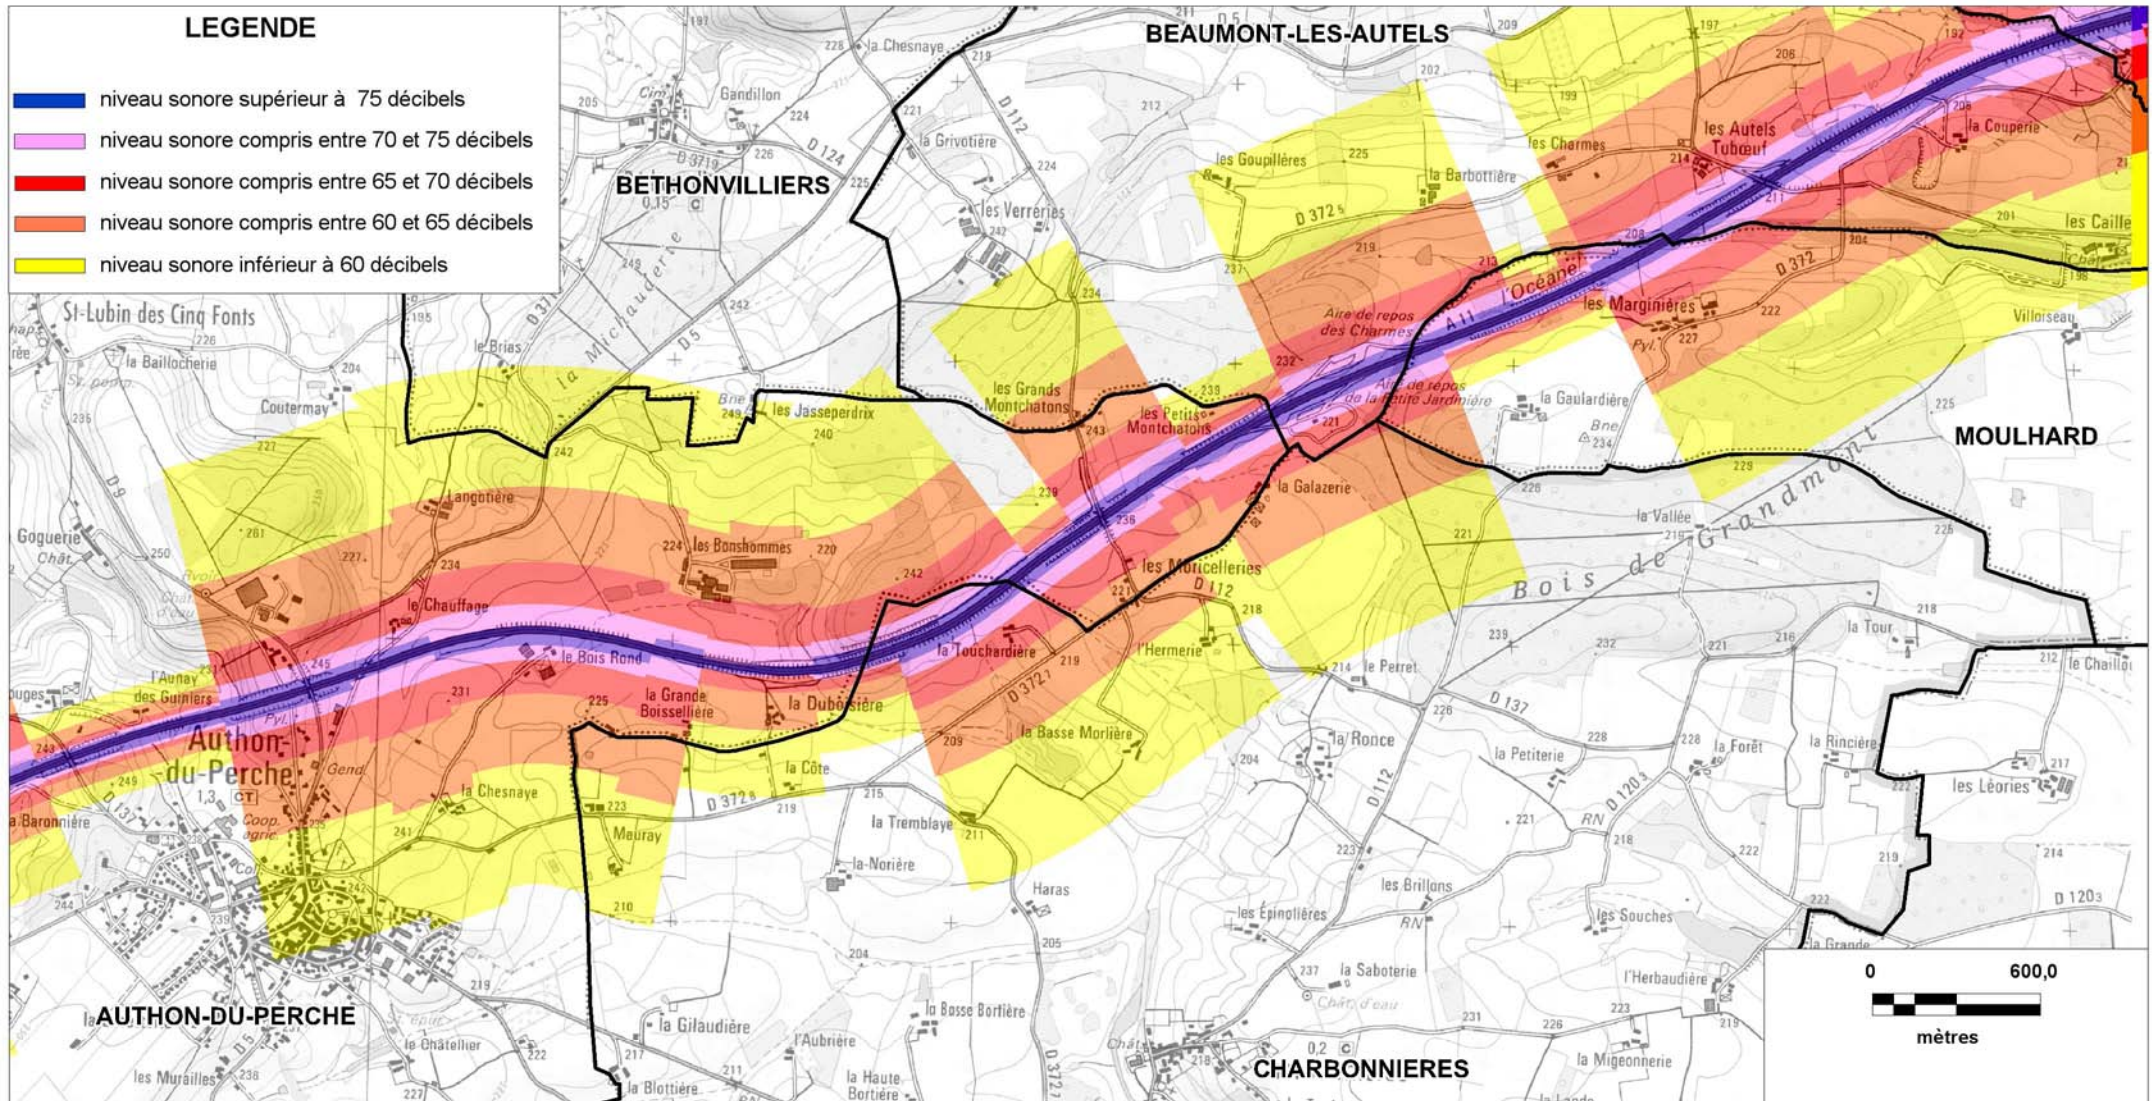

CARTE STRATEGIQUE DITE " A DE JOUR " D'EURE-ET-LOIR

ISOPHONE JOUR DE L'AUTOROUTE A11 (planche 2/14)

Date : version 2008

DDT 28

17 Place de la République

CS 40517

28 008 CHARTRES Cedex

Tél : 02 37 20 40 60 Fax : 02 37 36 37 03

Cartographie issue du Scan25®

© IGN - Paris - 2006

Protocole MEDAD-IGN-MAP du 24/07/2007

reproduction interdite

Sources des données : CETE Normandie Centre

Nom du fichier : A11_Carte_A_Jour_Moulhard.wor