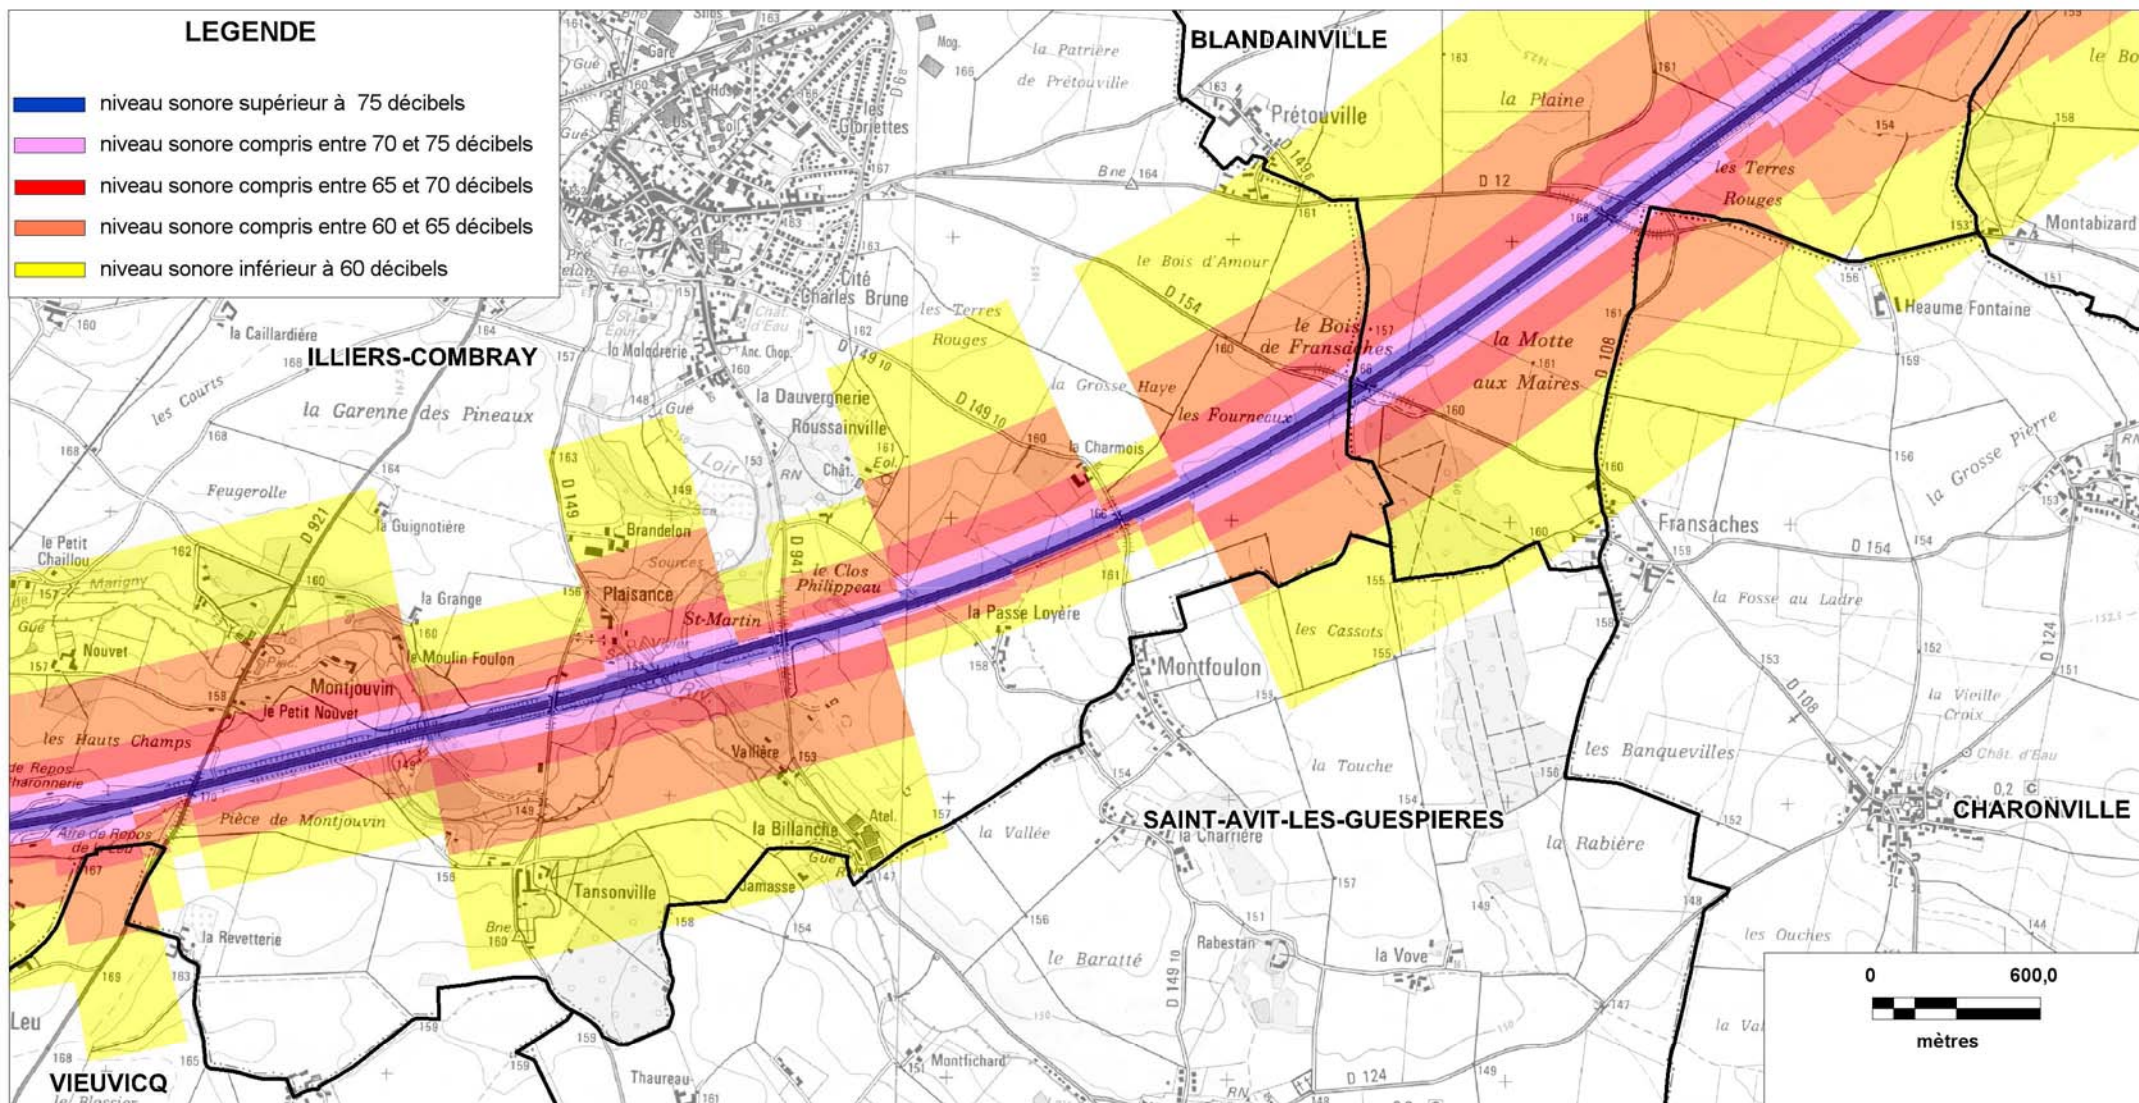

CARTE STRATEGIQUE DITE " A DE JOUR " D'EURE-ET-LOIR

ISOPHONE JOUR DE L'AUTOROUTE A11 (planche 6/14)

Date : version 2008

DDT 28

17 Place de la République

CS 40517

28 008 CHARTRES Cedex

Tél : 02 37 20 40 60 Fax : 02 37 36 37 03

Cartographie issue de Scan25®

© IGN - Paris - 2006

Protocole MEDAD-IGN-MAP du 24/07/2007

reproduction interdite

Sources des données : CETE Normandie Centre

Nom du fichier : A11_Carte_A_Jour_charonville.wor