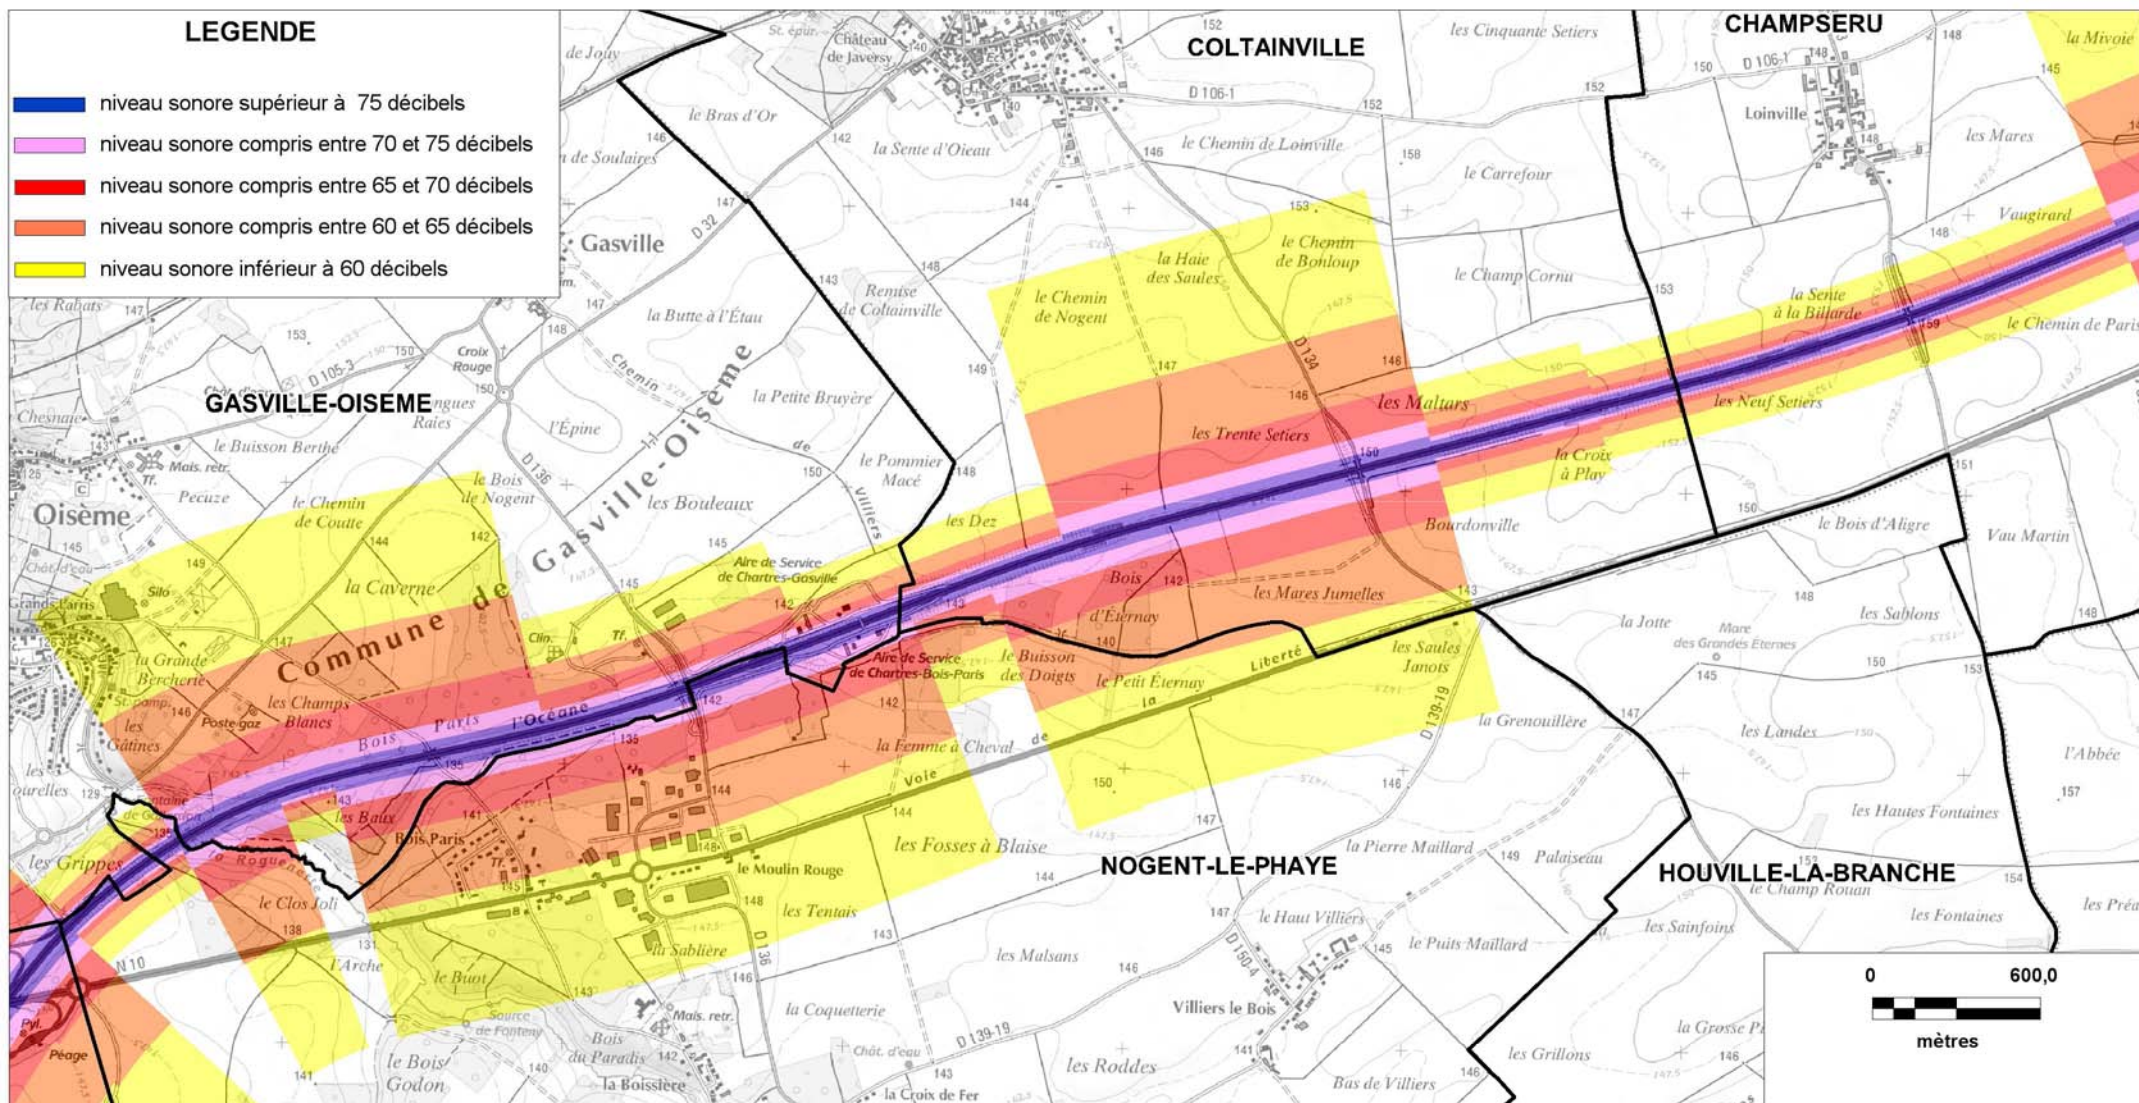

CARTE STRATEGIQUE DITE " A DE JOUR " D'EURE-ET-LOIR

ISOPHONE JOUR DE L'AUTOROUTE A11 (planche 12/14)

Date : version 2008

DDT 28

17 Place de la République

CS 40517

28 008 CHARTRES Cedex

Tél : 02 37 20 40 60 Fax : 02 37 36 37 03

Cartographie issue du Scan25®

© IGN - Paris - 2006

Protocole MEDAD-IGN-MAP du 24/07/2007

reproduction interdite

Sources des données : CETE Normandie Centre

Nom du fichier : A11_Carte_A_Jour_Coltainville.wor