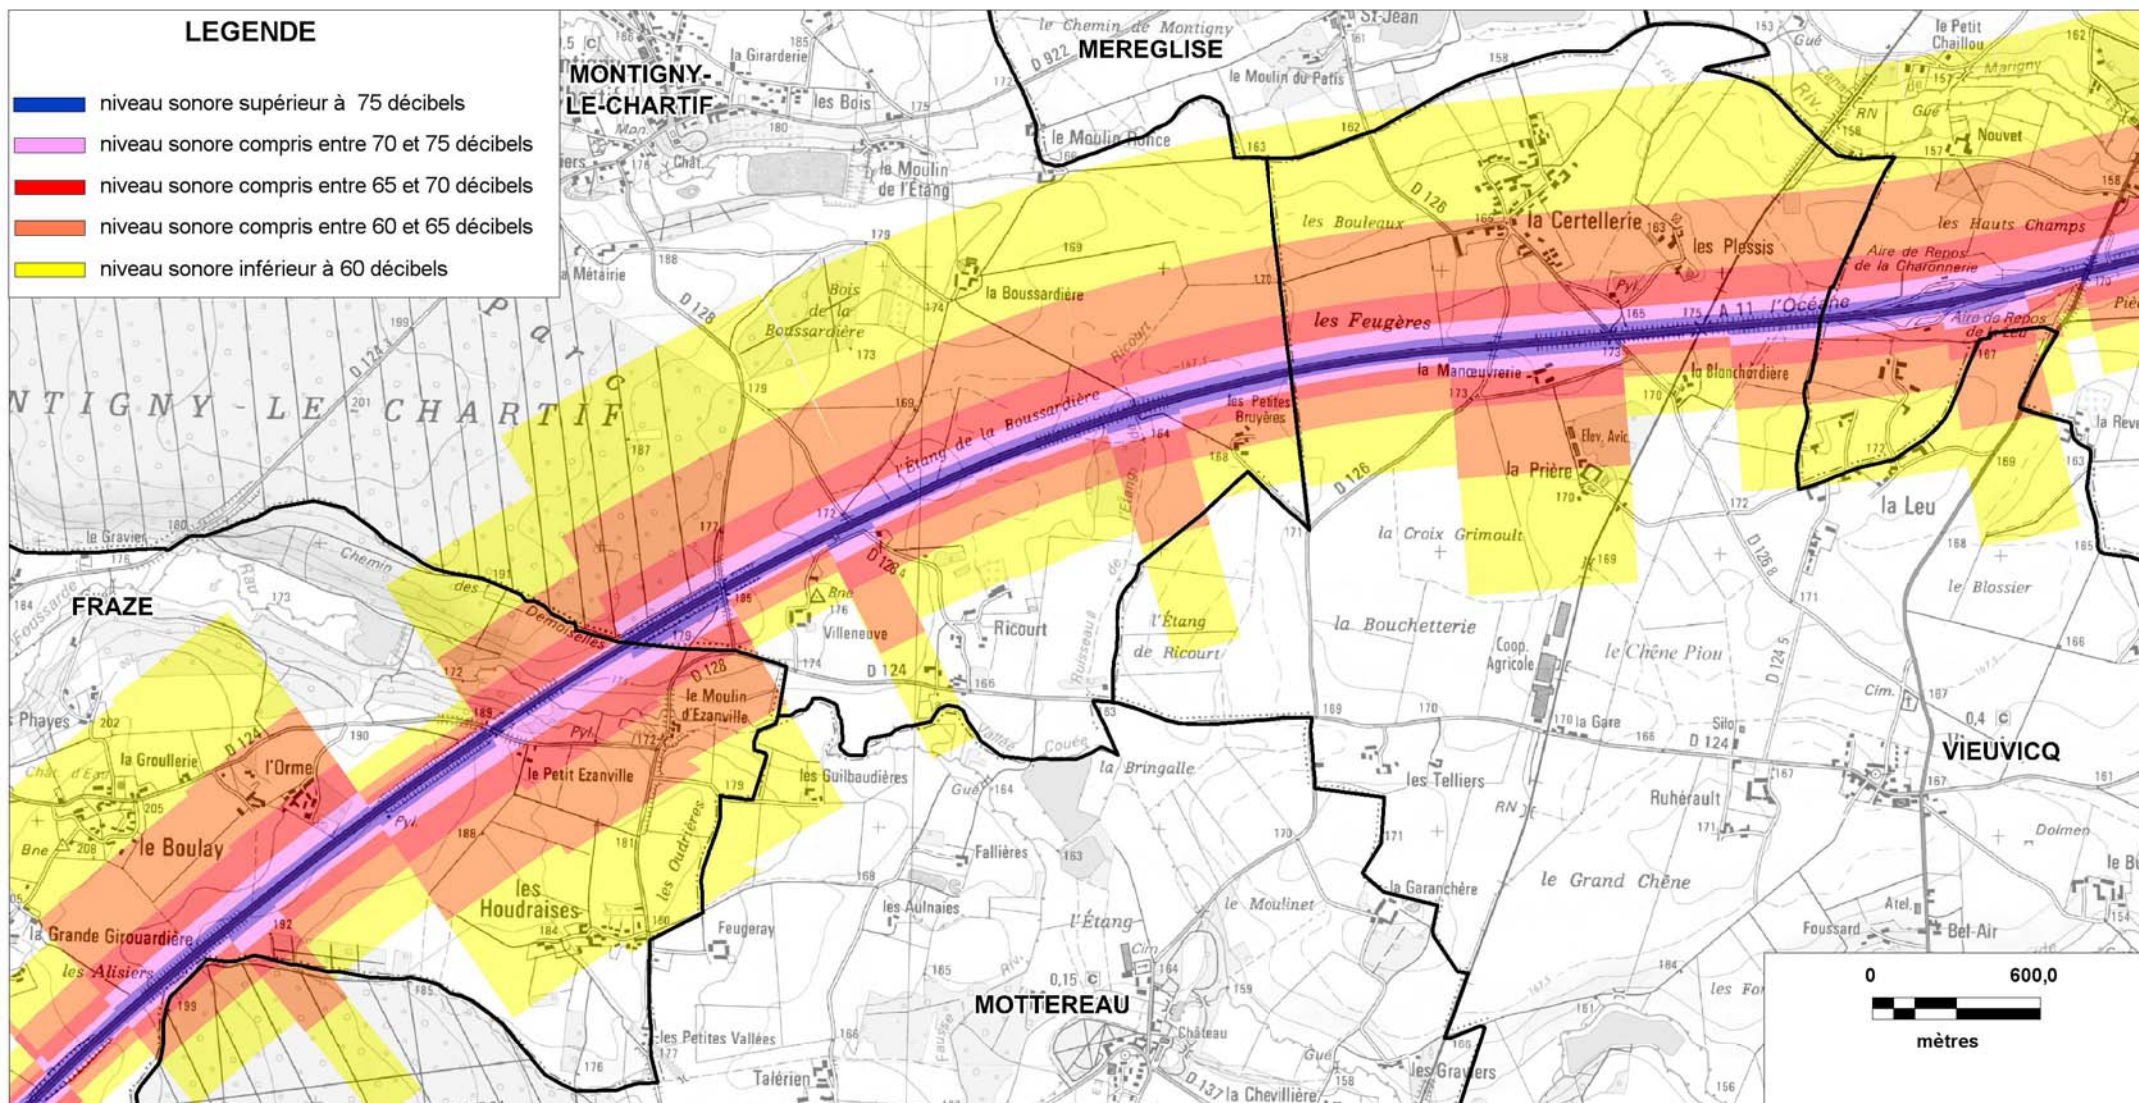

CARTE STRATEGIQUE DITE " A DE JOUR " D'EURE-ET-LOIR

ISOPHONE JOUR DE L'AUTOROUTE A11 (planche 5/14)

Date : version 2008

DDT 28

17 Place de la République

CS 40517

28 008 CHARTRES Cedex

Tél : 02 37 20 40 60 Fax : 02 37 36 37 03

Cartographie issue du Scan25®

© IGN - Paris - 2006

Protocole MEDAD-IGN-MAP du 24/07/2007

reproduction interdite

Sources des données : CETE Normandie Centre

Nom du fichier : A11_Carte_A_Jour_Vieuvicq.wor