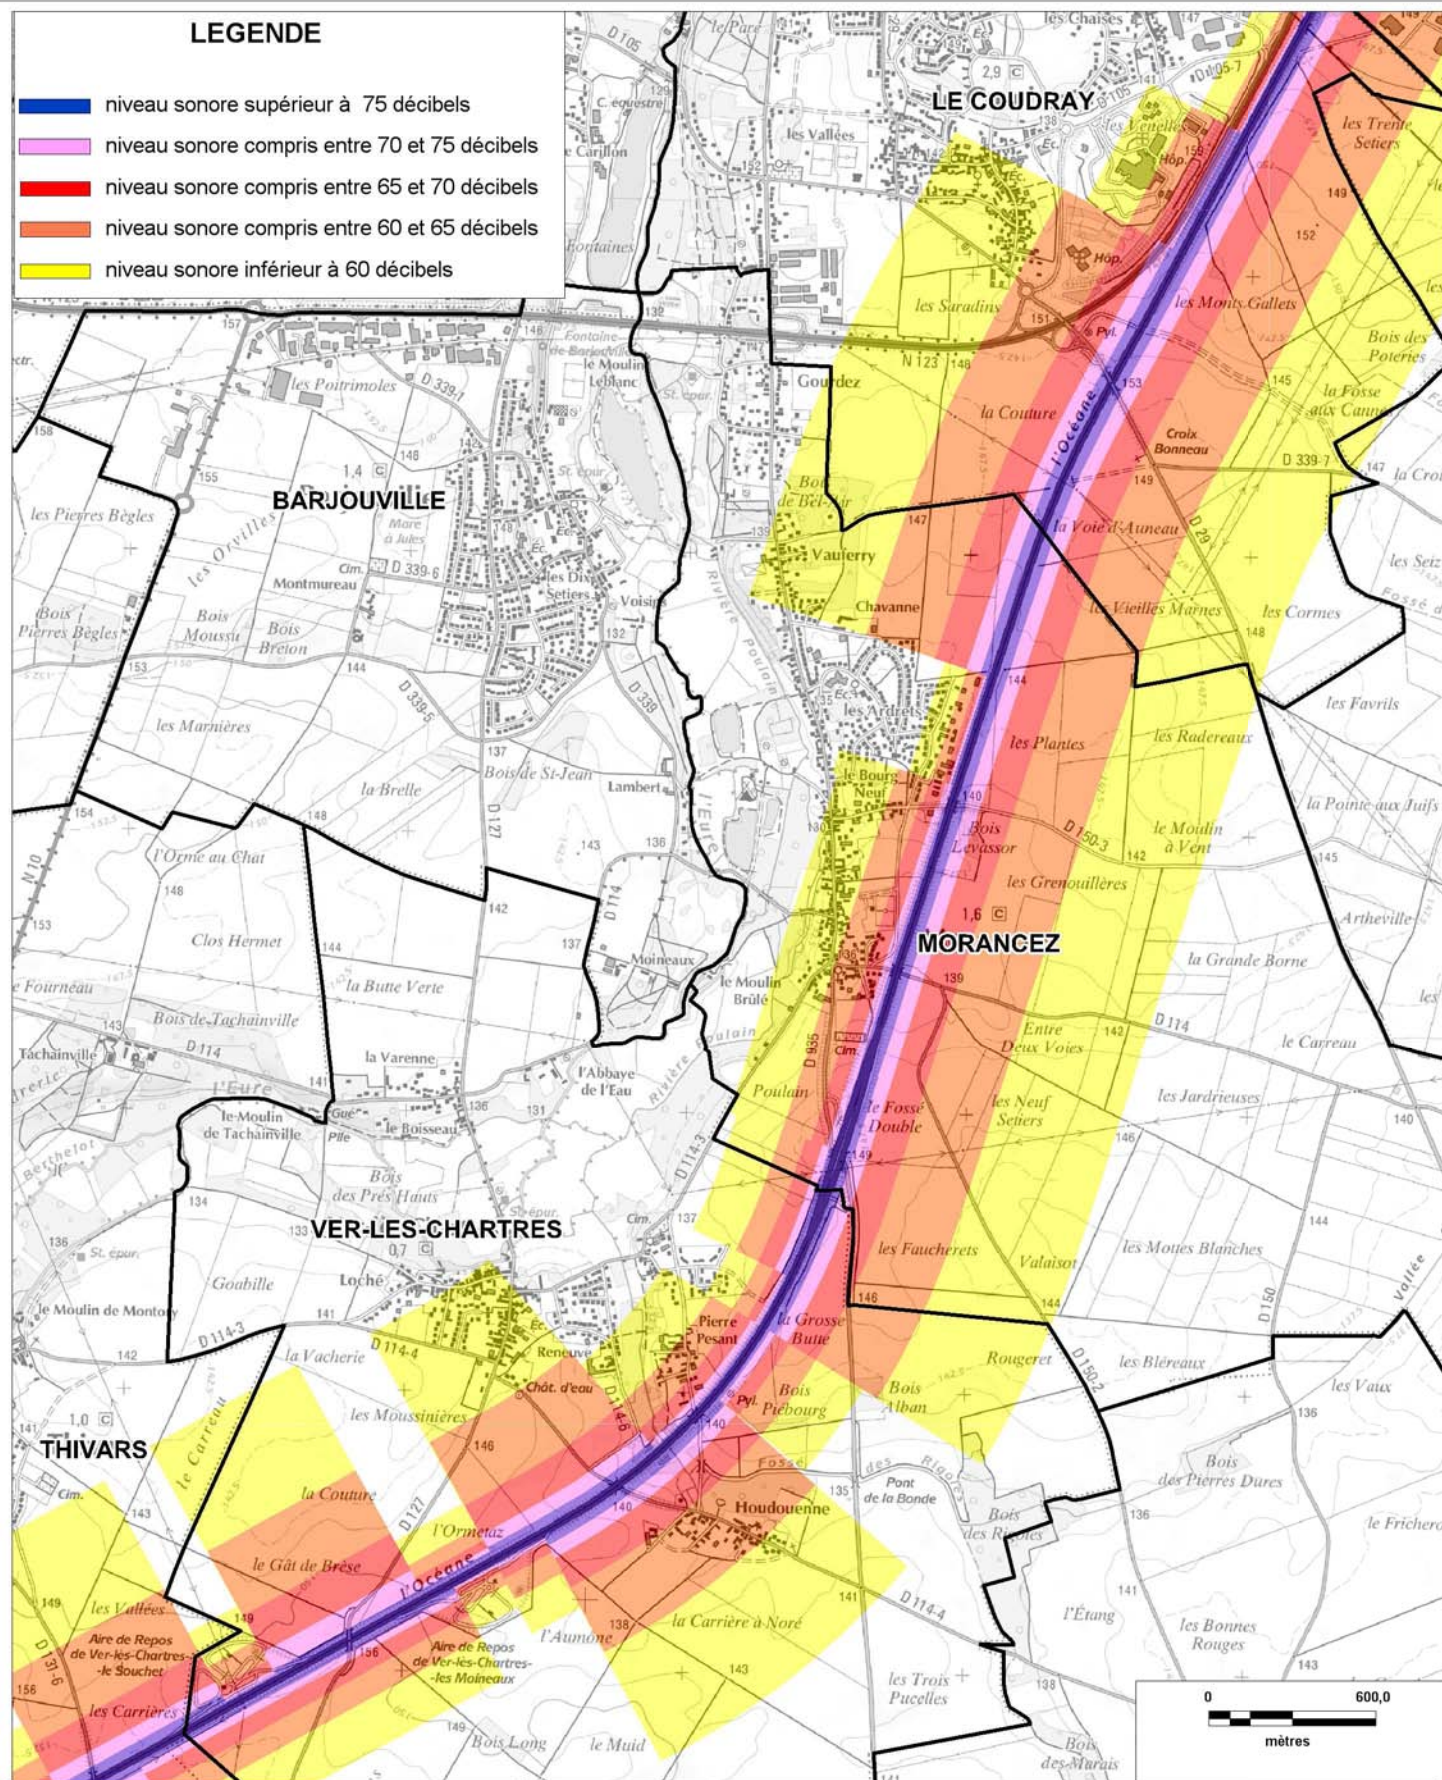

ISOPHONE JOUR DE L'AUTOROUTE A11 (planche 11/14)

Date : version 2008

CARTE STRATEGIQUE DITE " A DE JOUR " D'EURE-ET-LOIR

ISOPHONE JOUR DE L'AUTOROUTE A11 (planche 10/14)

Date : version 2008

CARTE STRATEGIQUE DITE " A DE JOUR " D'EURE-ET-LOIR