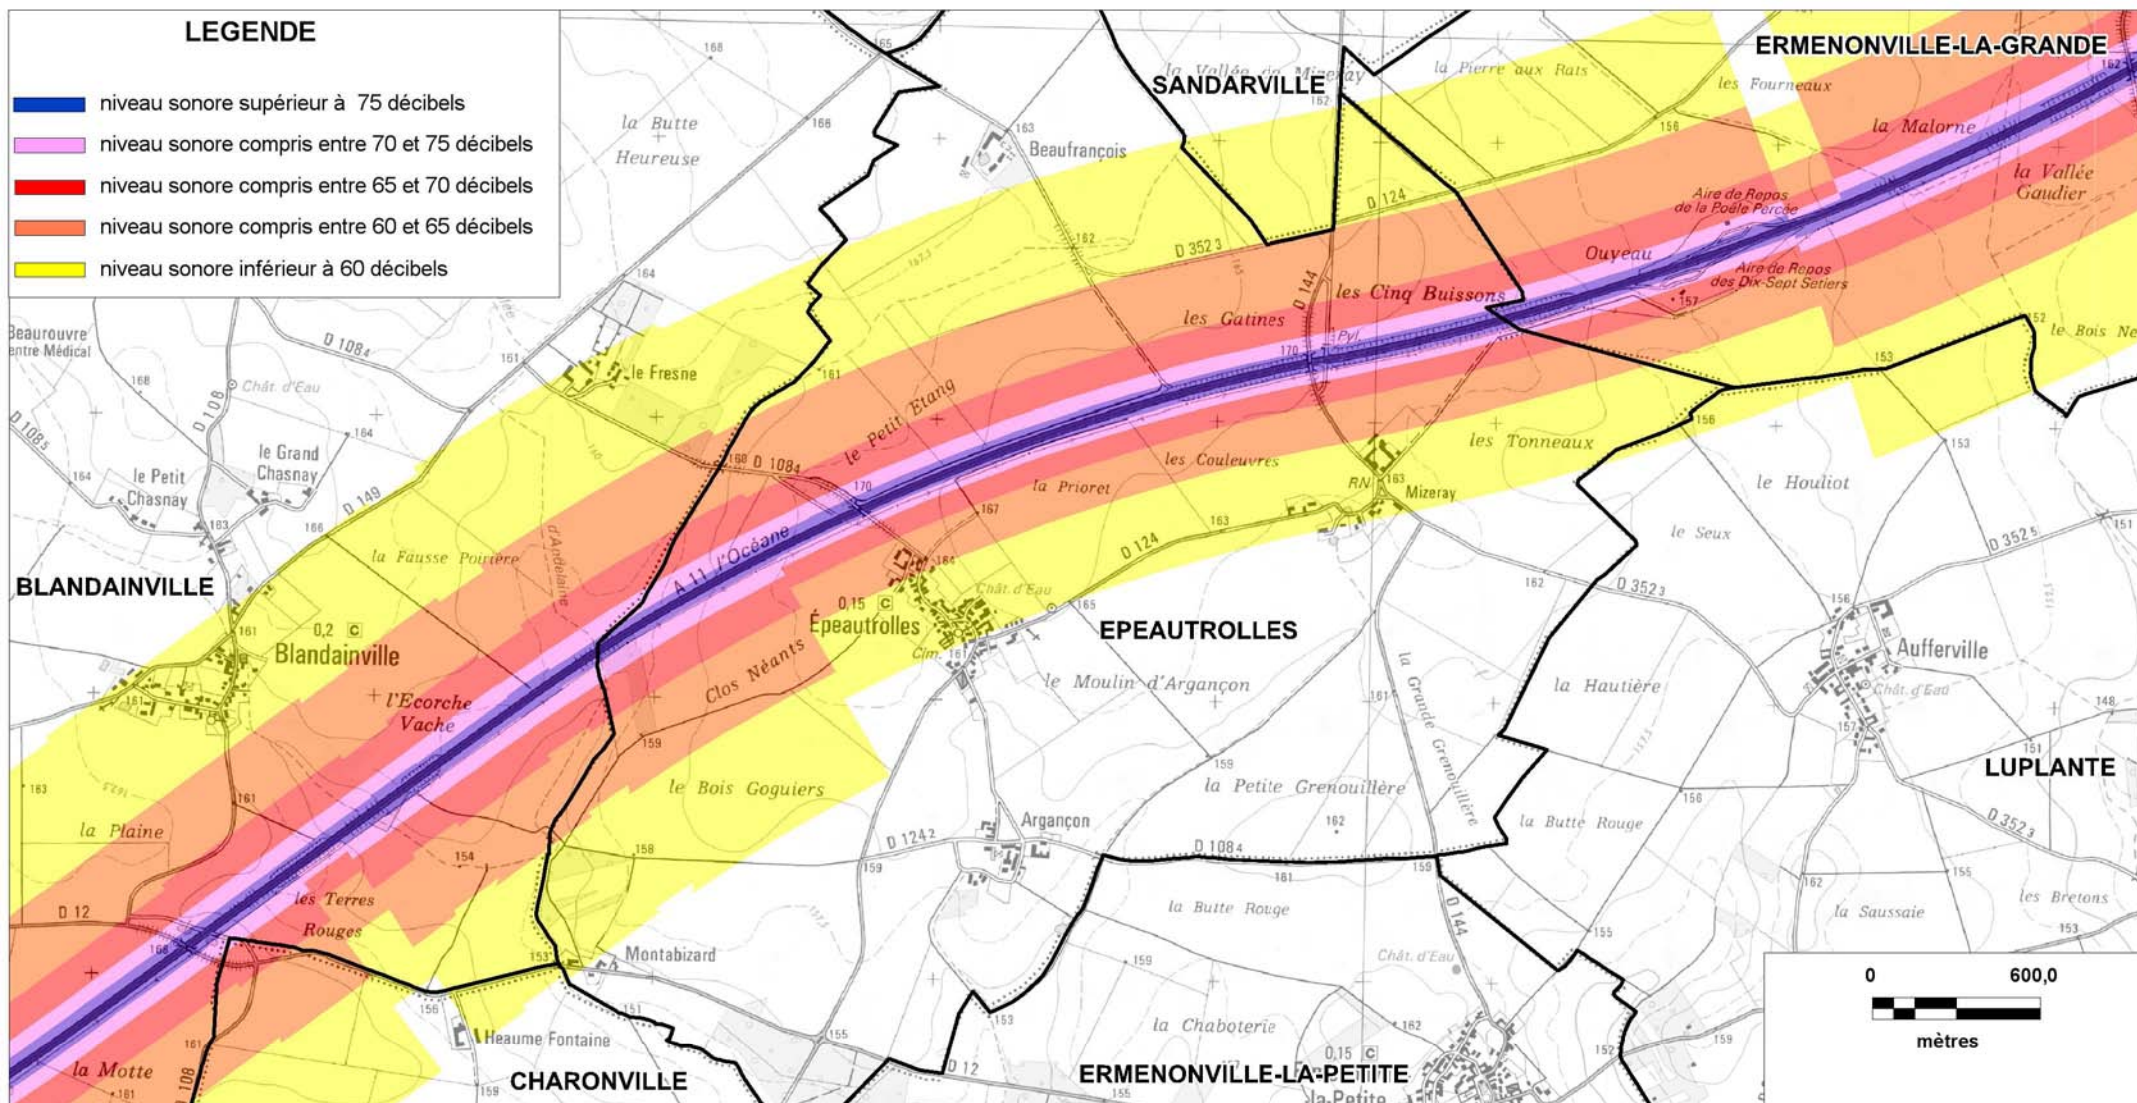

CARTE STRATEGIQUE DITE " A DE JOUR " D'EURE-ET-LOIR

ISOPHONE JOUR DE L'AUTOROUTE A11 (planche 7/14)

Date : version 2008

DDT 28

17 Place de la République

CS 40517

28 008 CHARTRES Cedex

Tél : 02 37 20 40 60 Fax : 02 37 36 37 03

Cartographie issue du Scan25®

© IGN - Paris - 2006

Protocole MEDAD-IGN-MAP du 24/07/2007

reproduction interdite

Sources des données : CETE Normandie Centre

Nom du fichier : A11_Carte_A_Jour_Epeautrolles.wor