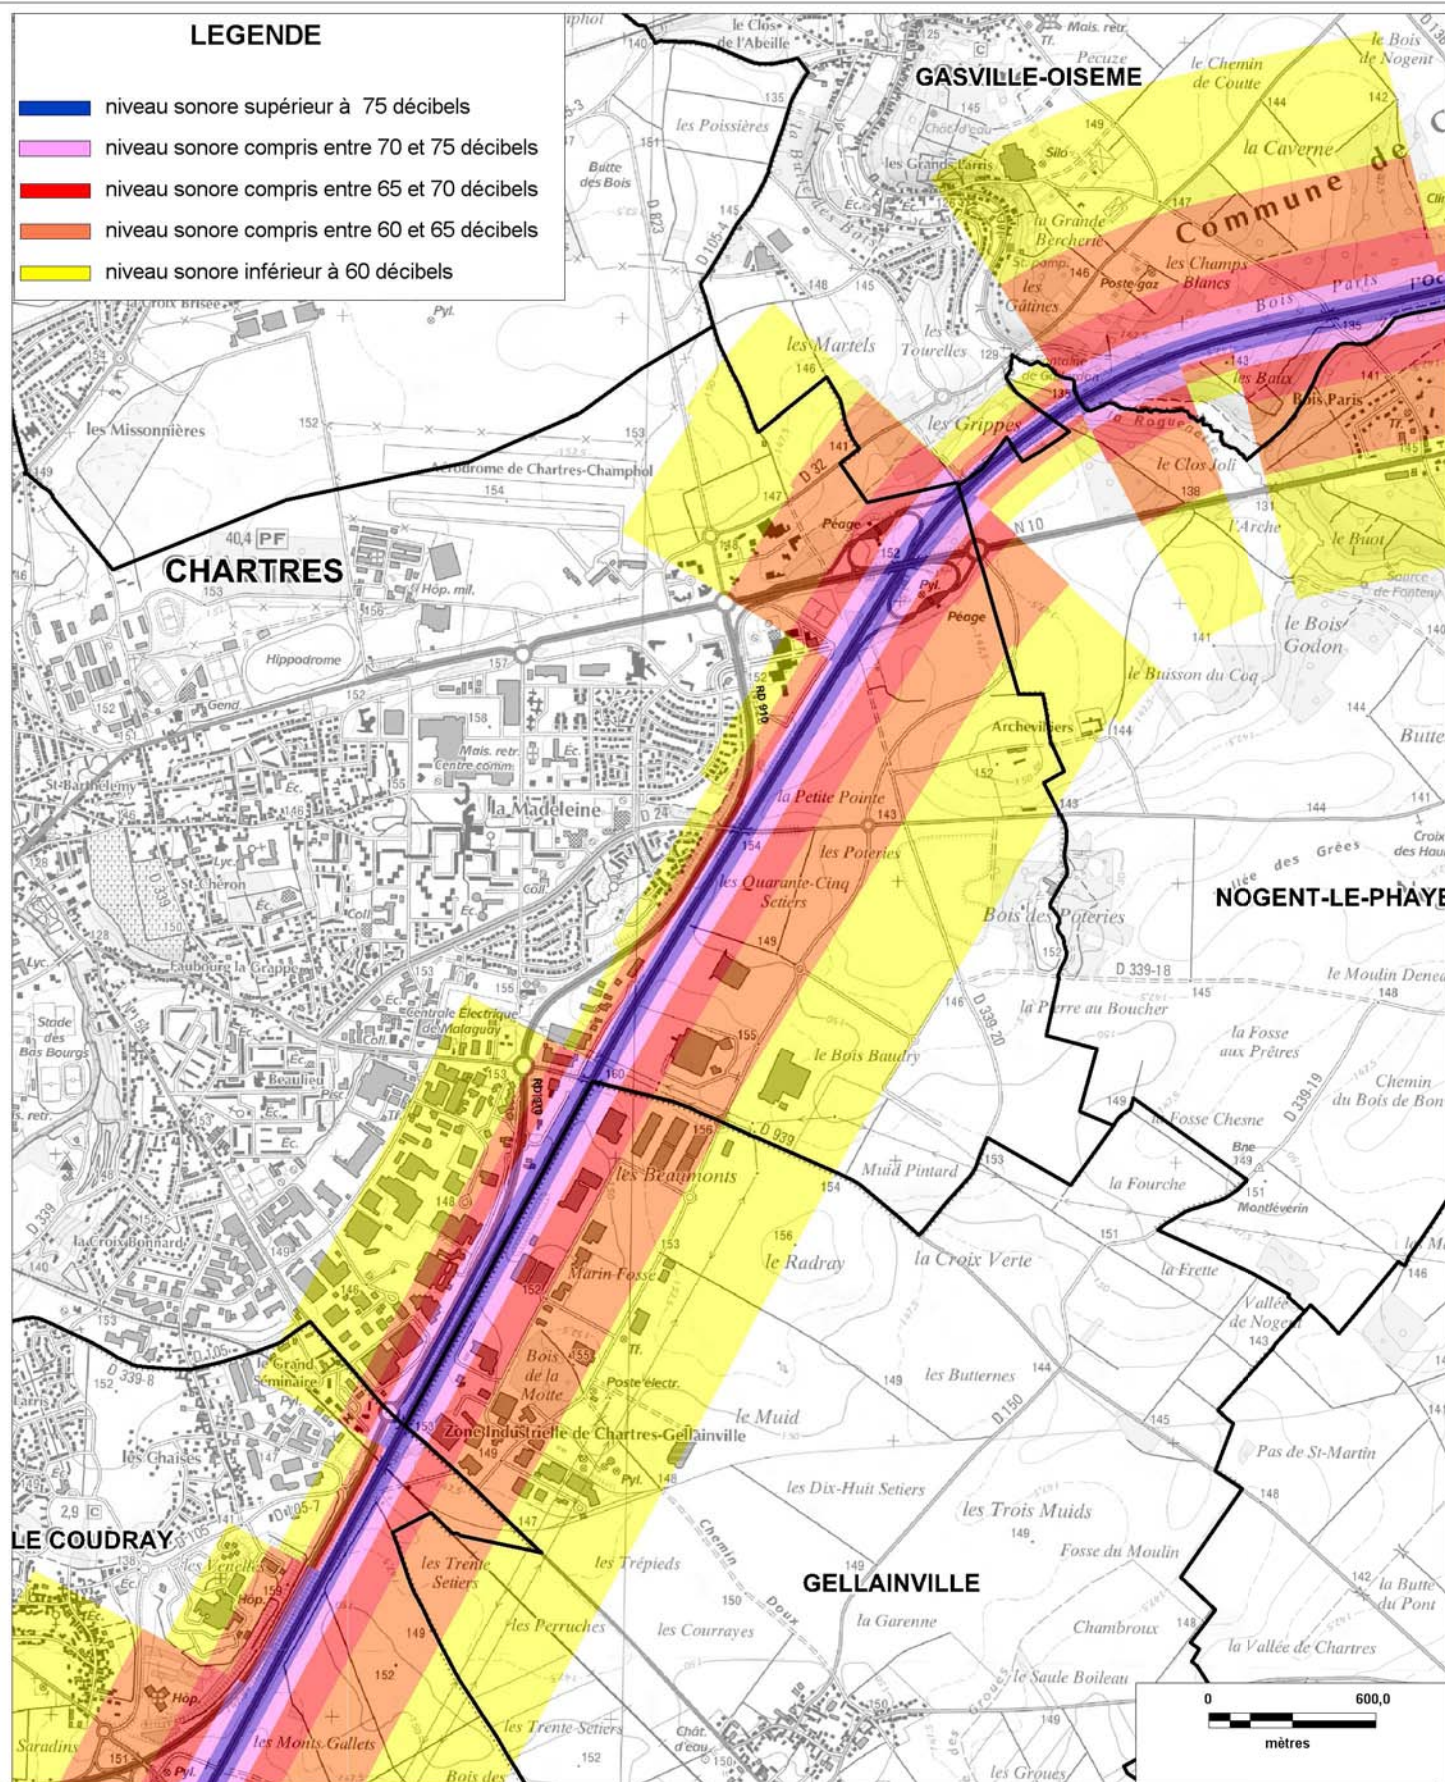

ISOPHONE JOUR DE L'AUTOROUTE A11 (planche 11/14)

Date : version 2008

CARTE STRATEGIQUE DITE " A DE JOUR " D'EURE-ET-LOIR

ISOPHONE JOUR DE L'AUTOROUTE A11 (planche 10/14)

Date : version 2008

CARTE STRATEGIQUE DITE " A DE JOUR " D'EURE-ET-LOIR