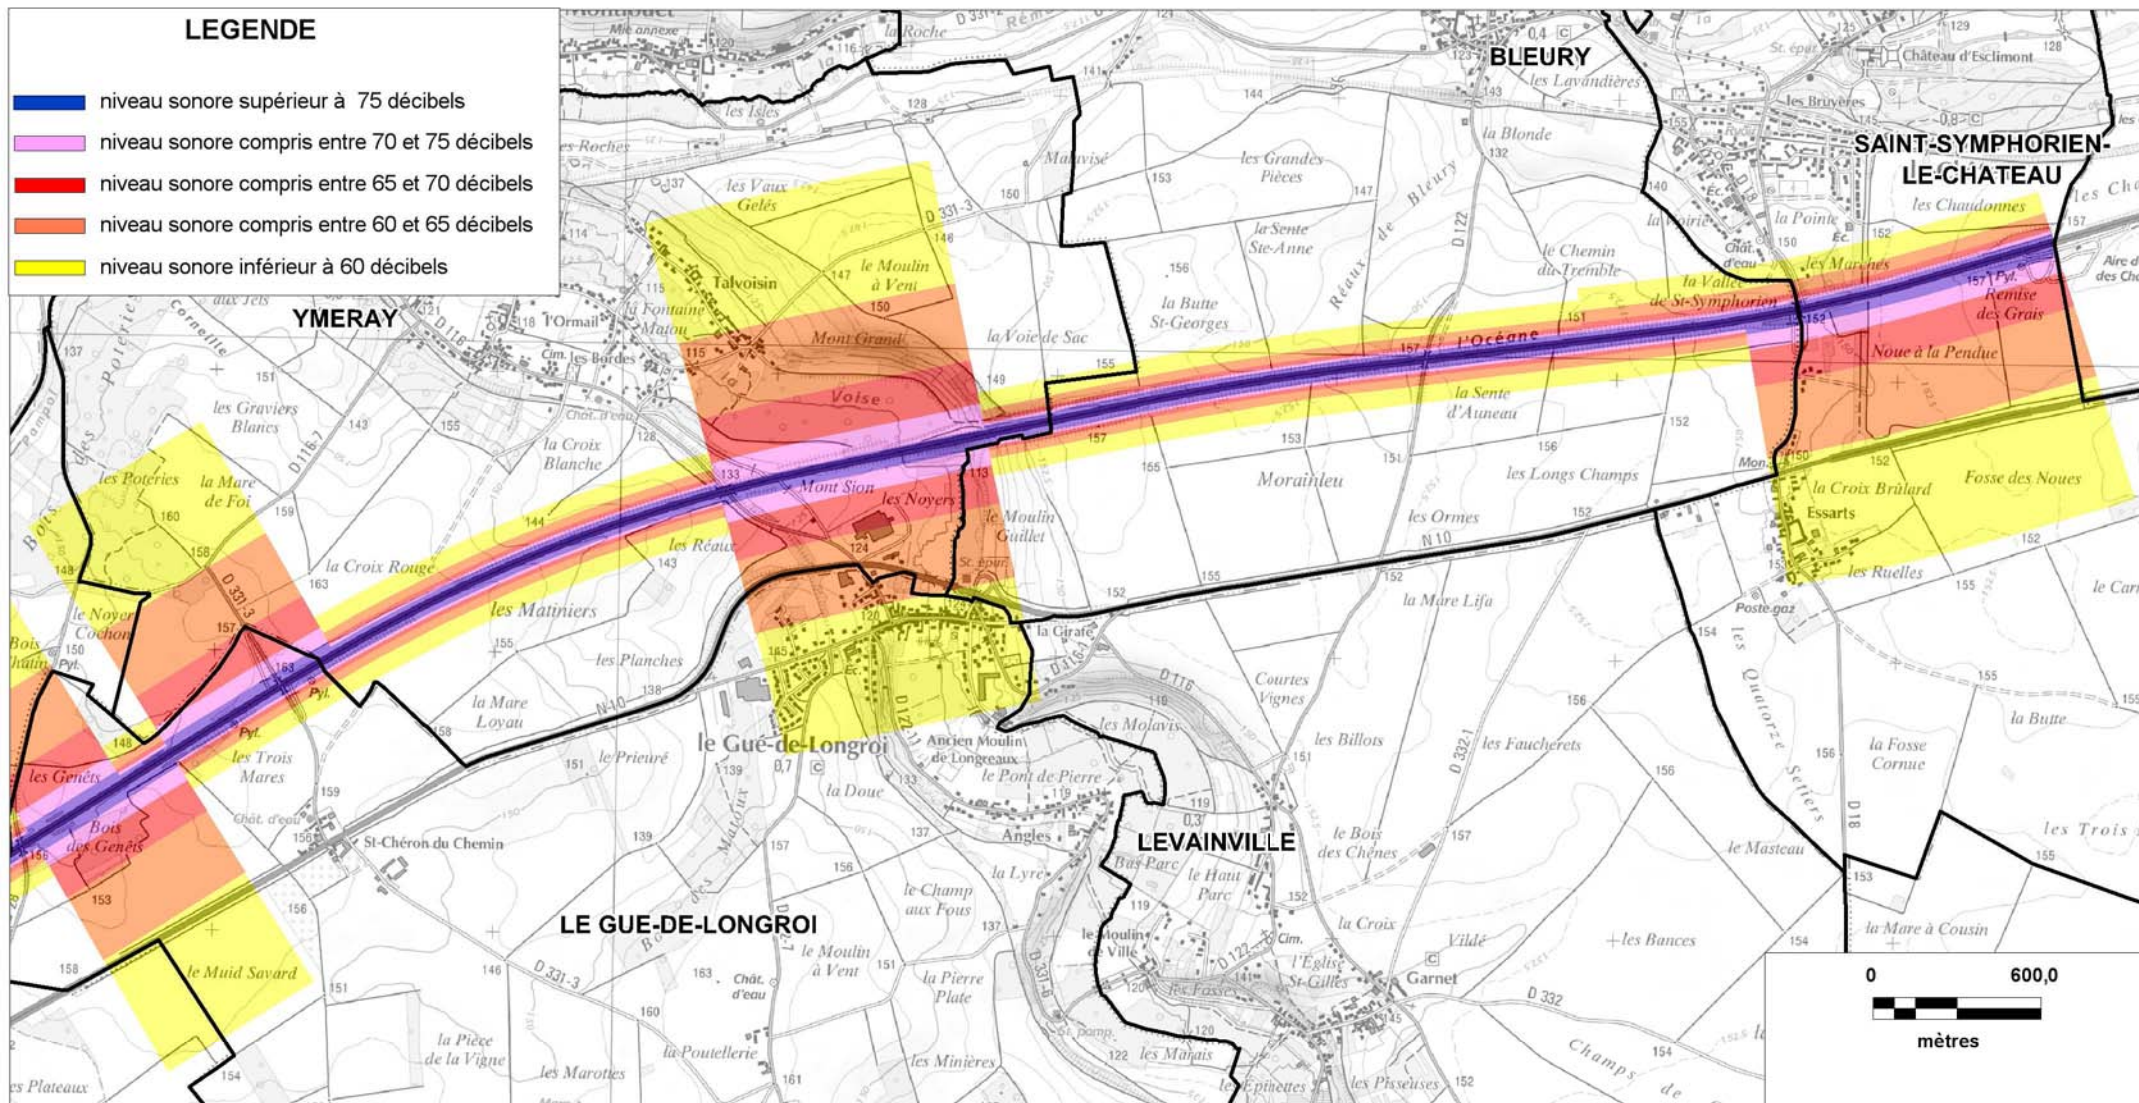

CARTE STRATEGIQUE DITE " A DE JOUR " D'EURE-ET-LOIR

ISOPHONE JOUR DE L'AUTOROUTE A11 (planche 14/14)

Date : version 2008

DDT 28

17 Place de la République

CS 40517

28 008 CHARTRES Cedex

Tél : 02 37 20 40 60 Fax : 02 37 36 37 03

Cartographie issue du Scan25®

© IGN - Paris - 2006

Protocole MEDAD-IGN-MAP du 24/07/2007

reproduction interdite

Sources des données : CETE Normandie Centre

Nom du fichier : A11_Carte_A_Jour_Bleury.wor