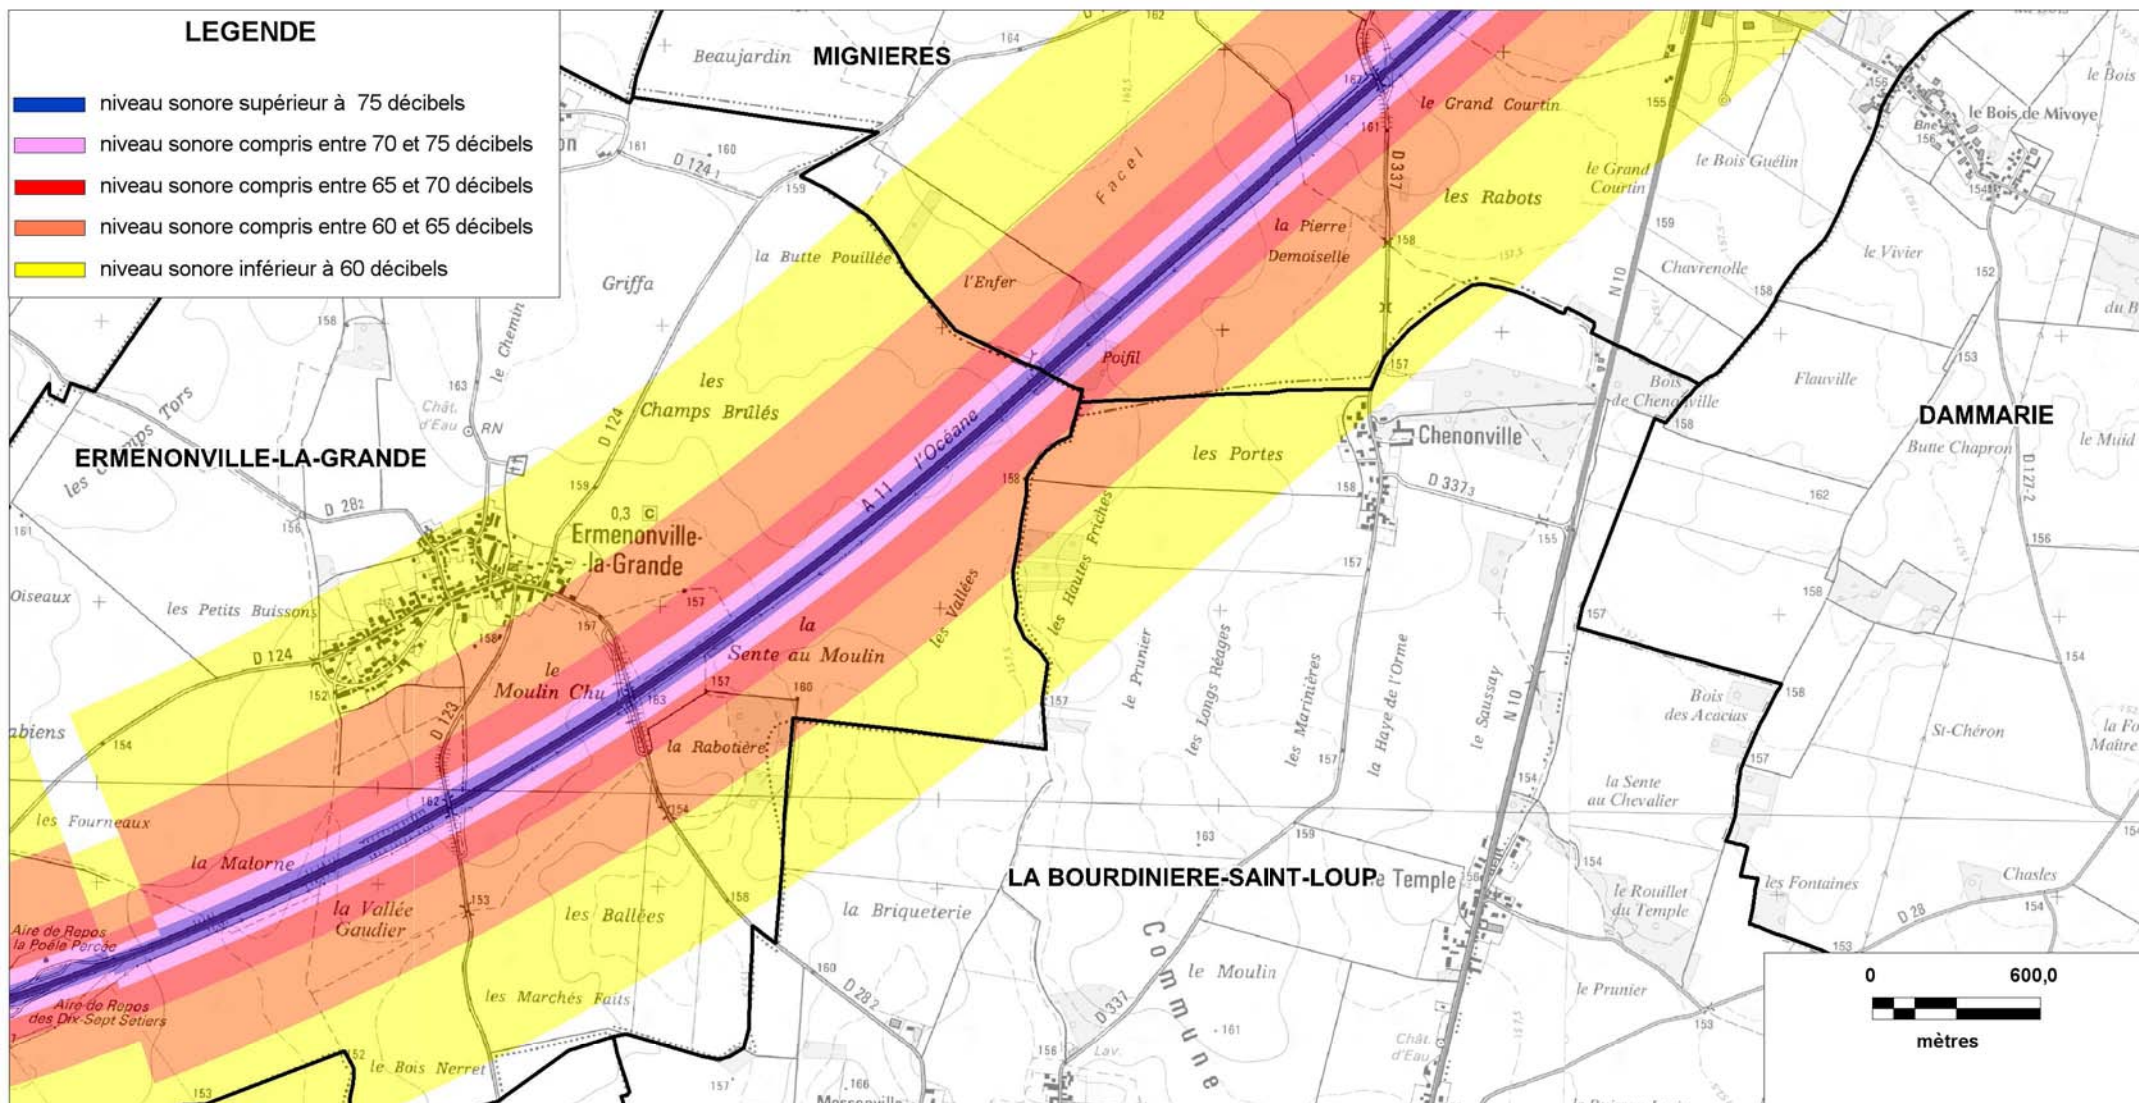

CARTE STRATEGIQUE DITE " A DE JOUR " D'EURE-ET-LOIR

ISOPHONE JOUR DE L'AUTOROUTE A11 (planche 8/14)

Date : version 2008

DDT 28

17 Place de la République

CS 40517

28 008 CHARTRES Cedex

Tél : 02 37 20 40 60 Fax : 02 37 36 37 03

Cartographie issue de Scan25®

© IGN - Paris - 2006

Protocole MEDAD-IGN-MAP du 24/07/2007

reproduction interdite

Sources des données : CETE Normandie Centre

Nom du fichier : A11_Carte_A_Jour_La_Bourdinere.wor