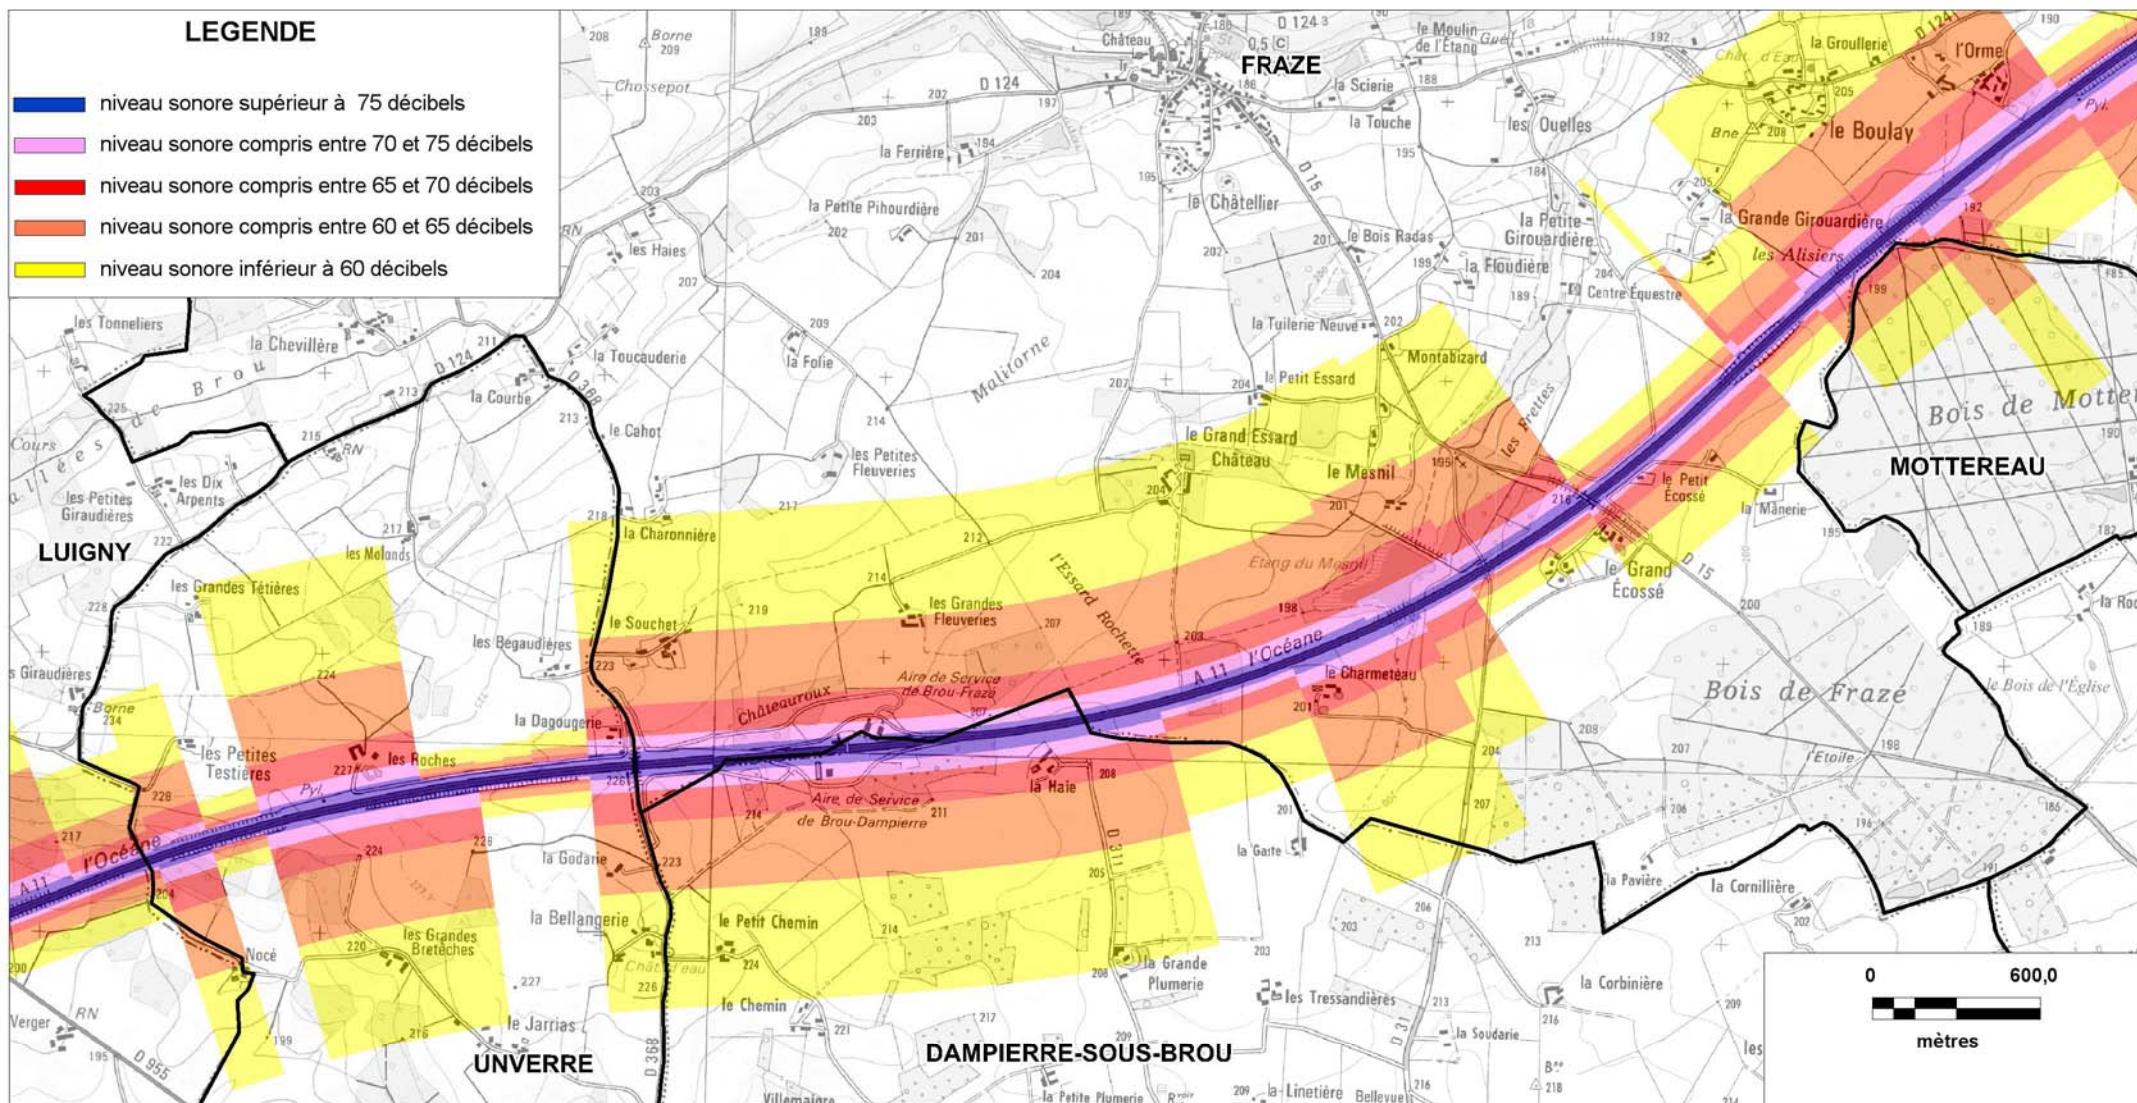

CARTE STRATEGIQUE DITE " A DE JOUR " D'EURE-ET-LOIR

ISOPHONE JOUR DE L'AUTOROUTE A11 (planche 4/14)

Date : version 2008

DDT 28

17 Place de la République

CS 40517

28 008 CHARTRES Cedex

Tél : 02 37 20 40 60 Fax : 02 37 36 37 03

Cartographie issue de Scan25®

© IGN - Paris - 2006

Protocole MEDAD-IGN-MAP du 24/07/2007

reproduction interdite

Sources des données : CETE Normandie Centre

Nom du fichier : A11_Carte_A_Jour_Fraze.wor