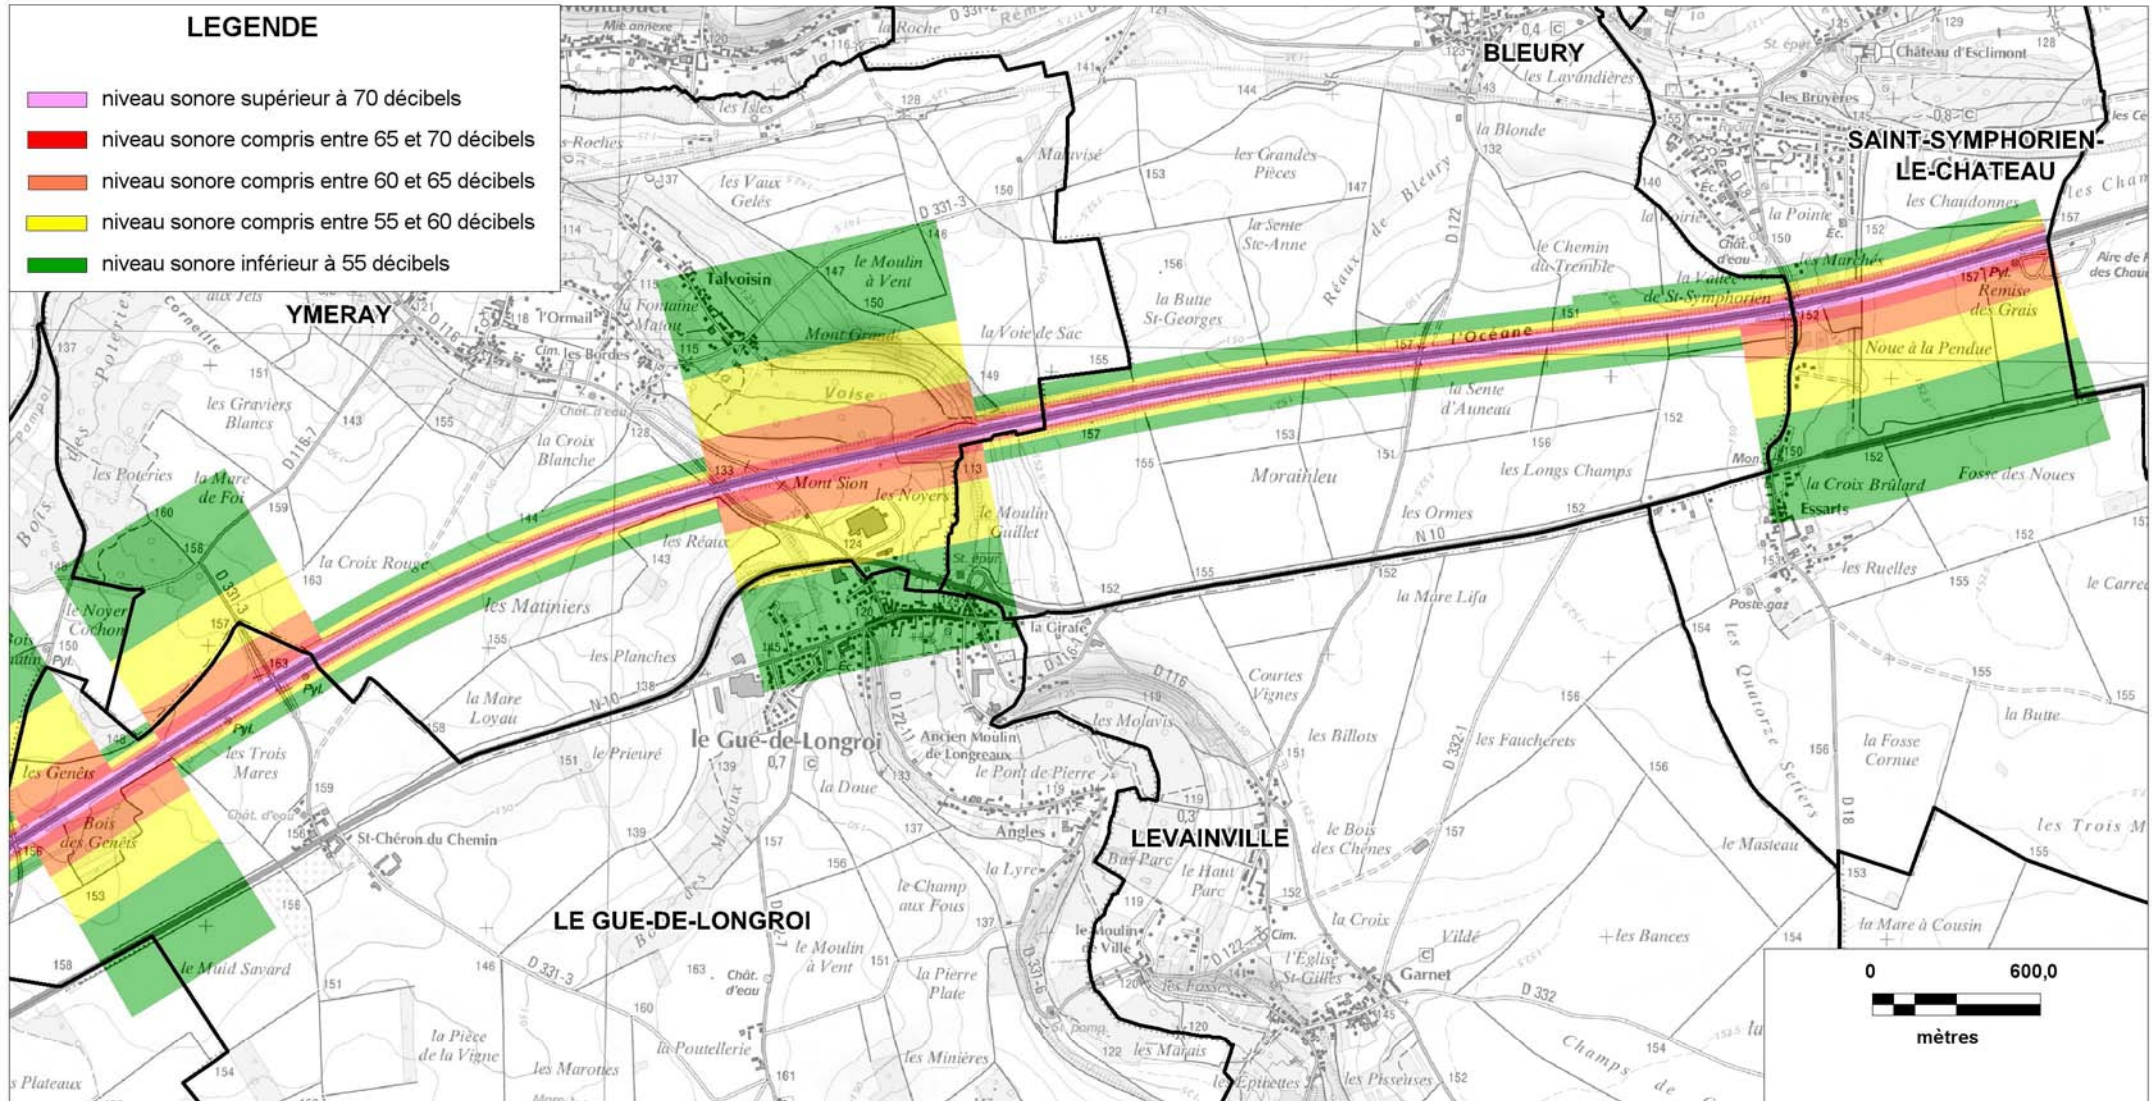

CARTE STRATEGIQUE DITE " A DE NUIT " D'EURE-ET-LOIR

ISOPHONE NUIT DE L'AUTOROUTE A11 (planche 14/14)

Date : version 2008

DDT 28

17 Place de la République

CS 40517

28 008 CHARTRES Cedex

Tél : 02 37 20 40 60 Fax : 02 37 36 37 03

Cartographie issue du Scan25®

© IGN - Paris - 2006

Protocole MEDAD-IGN-MAP du 24/07/2007

reproduction interdite

Sources des données : CETE Normandie Centre

Nom du fichier : A11_Carte_A_nuit_Bleury.wor

CARTE STRATEGIQUE DITE " A DE NUIT " D'EURE-ET-LOIR