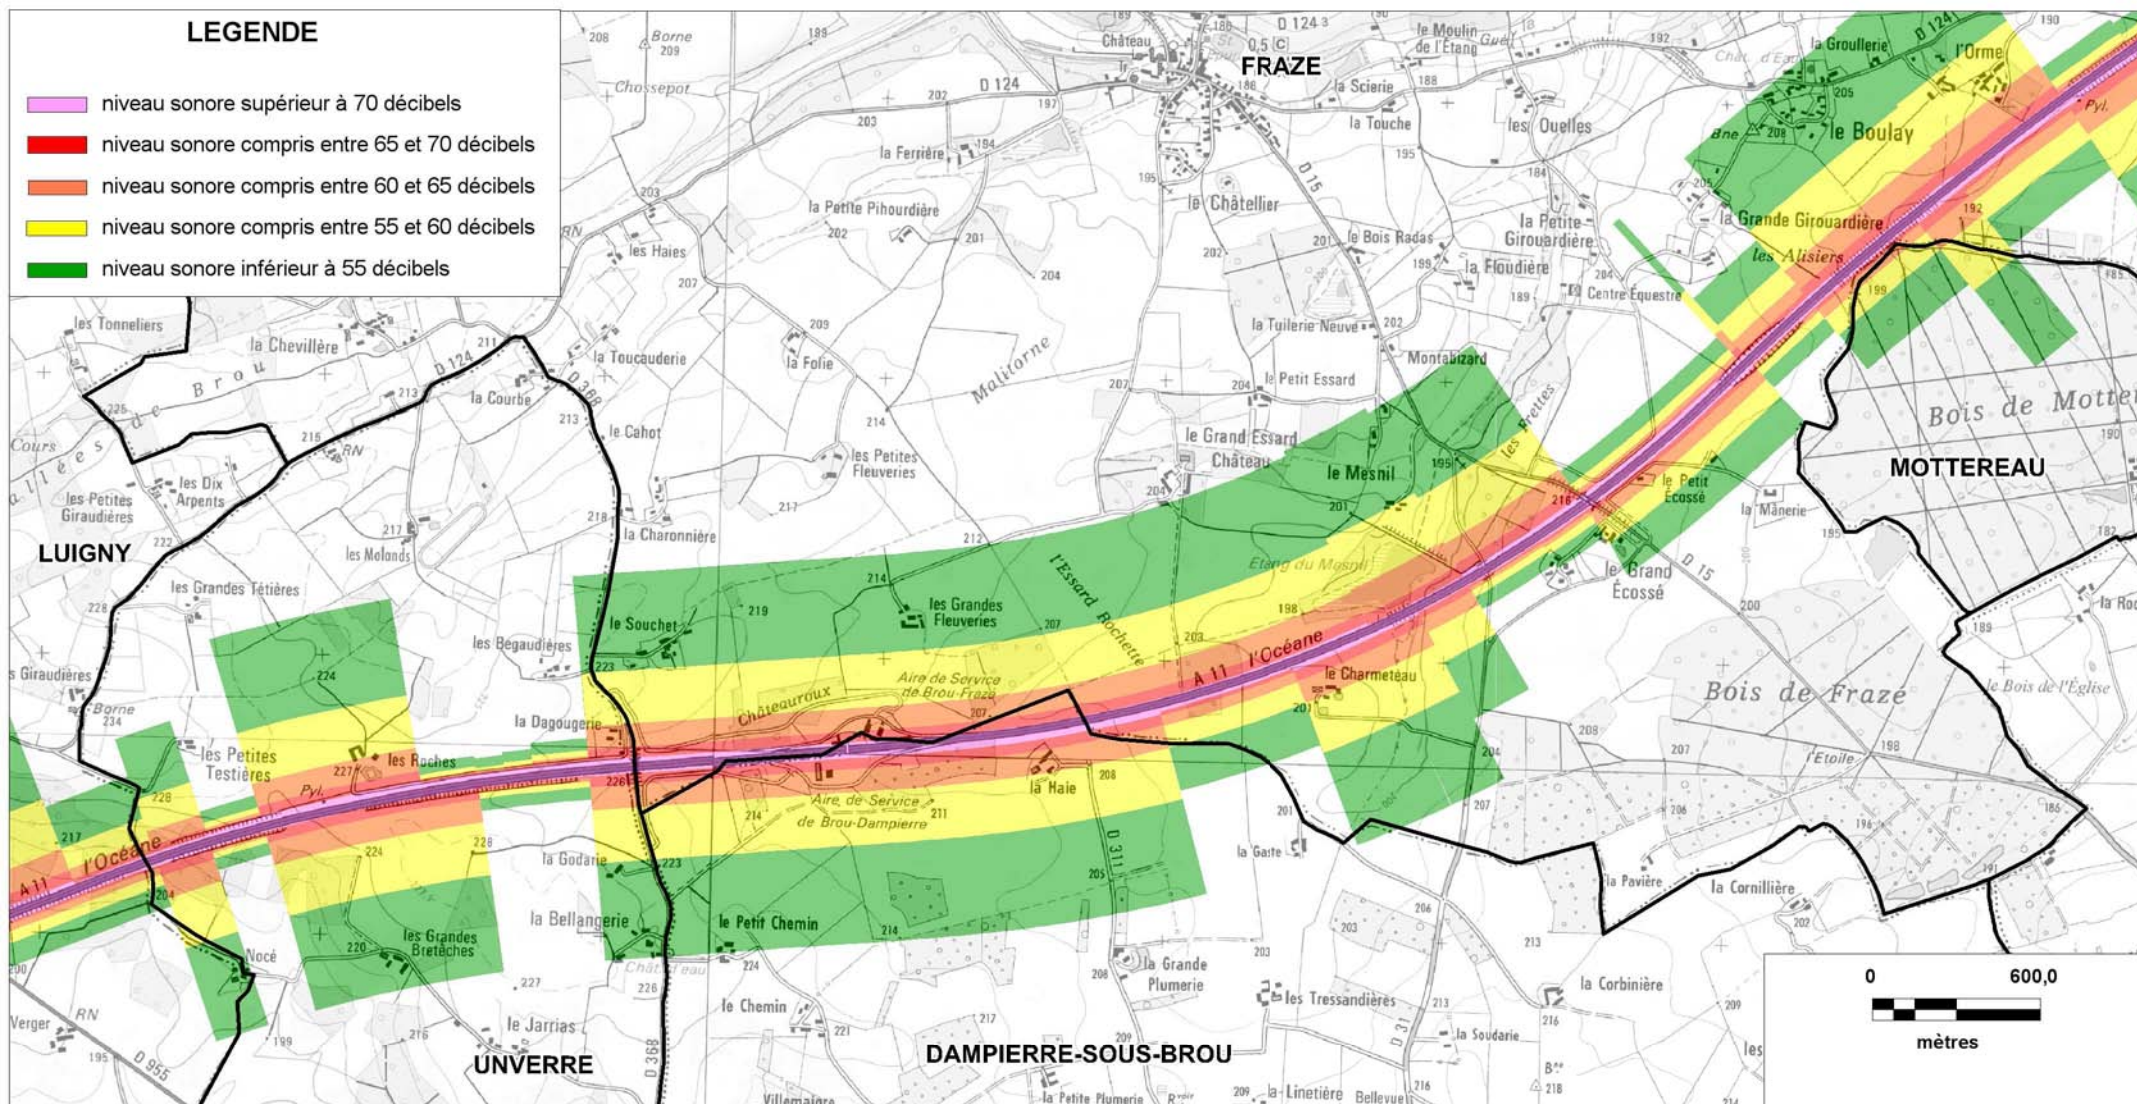

CARTE STRATEGIQUE DITE " A DE NUIT " D'EURE-ET-LOIR

ISOPHONE NUIT DE L'AUTOROUTE A11 (planche 4/14)

Date : version 2008

DDT 28

17 Place de la République

CS 40517

28 008 CHARTRES Cedex

Tél : 02 37 20 40 60 Fax : 02 37 36 37 03

Cartographie issue du Scan25®

© IGN - Paris - 2006

Protocole MEDAD-IGN-MAP du 24/07/2007

reproduction interdite

Sources des données : CETE Normandie Centre

Nom du fichier : A11_Carte_A_nuit_Fraze.wor