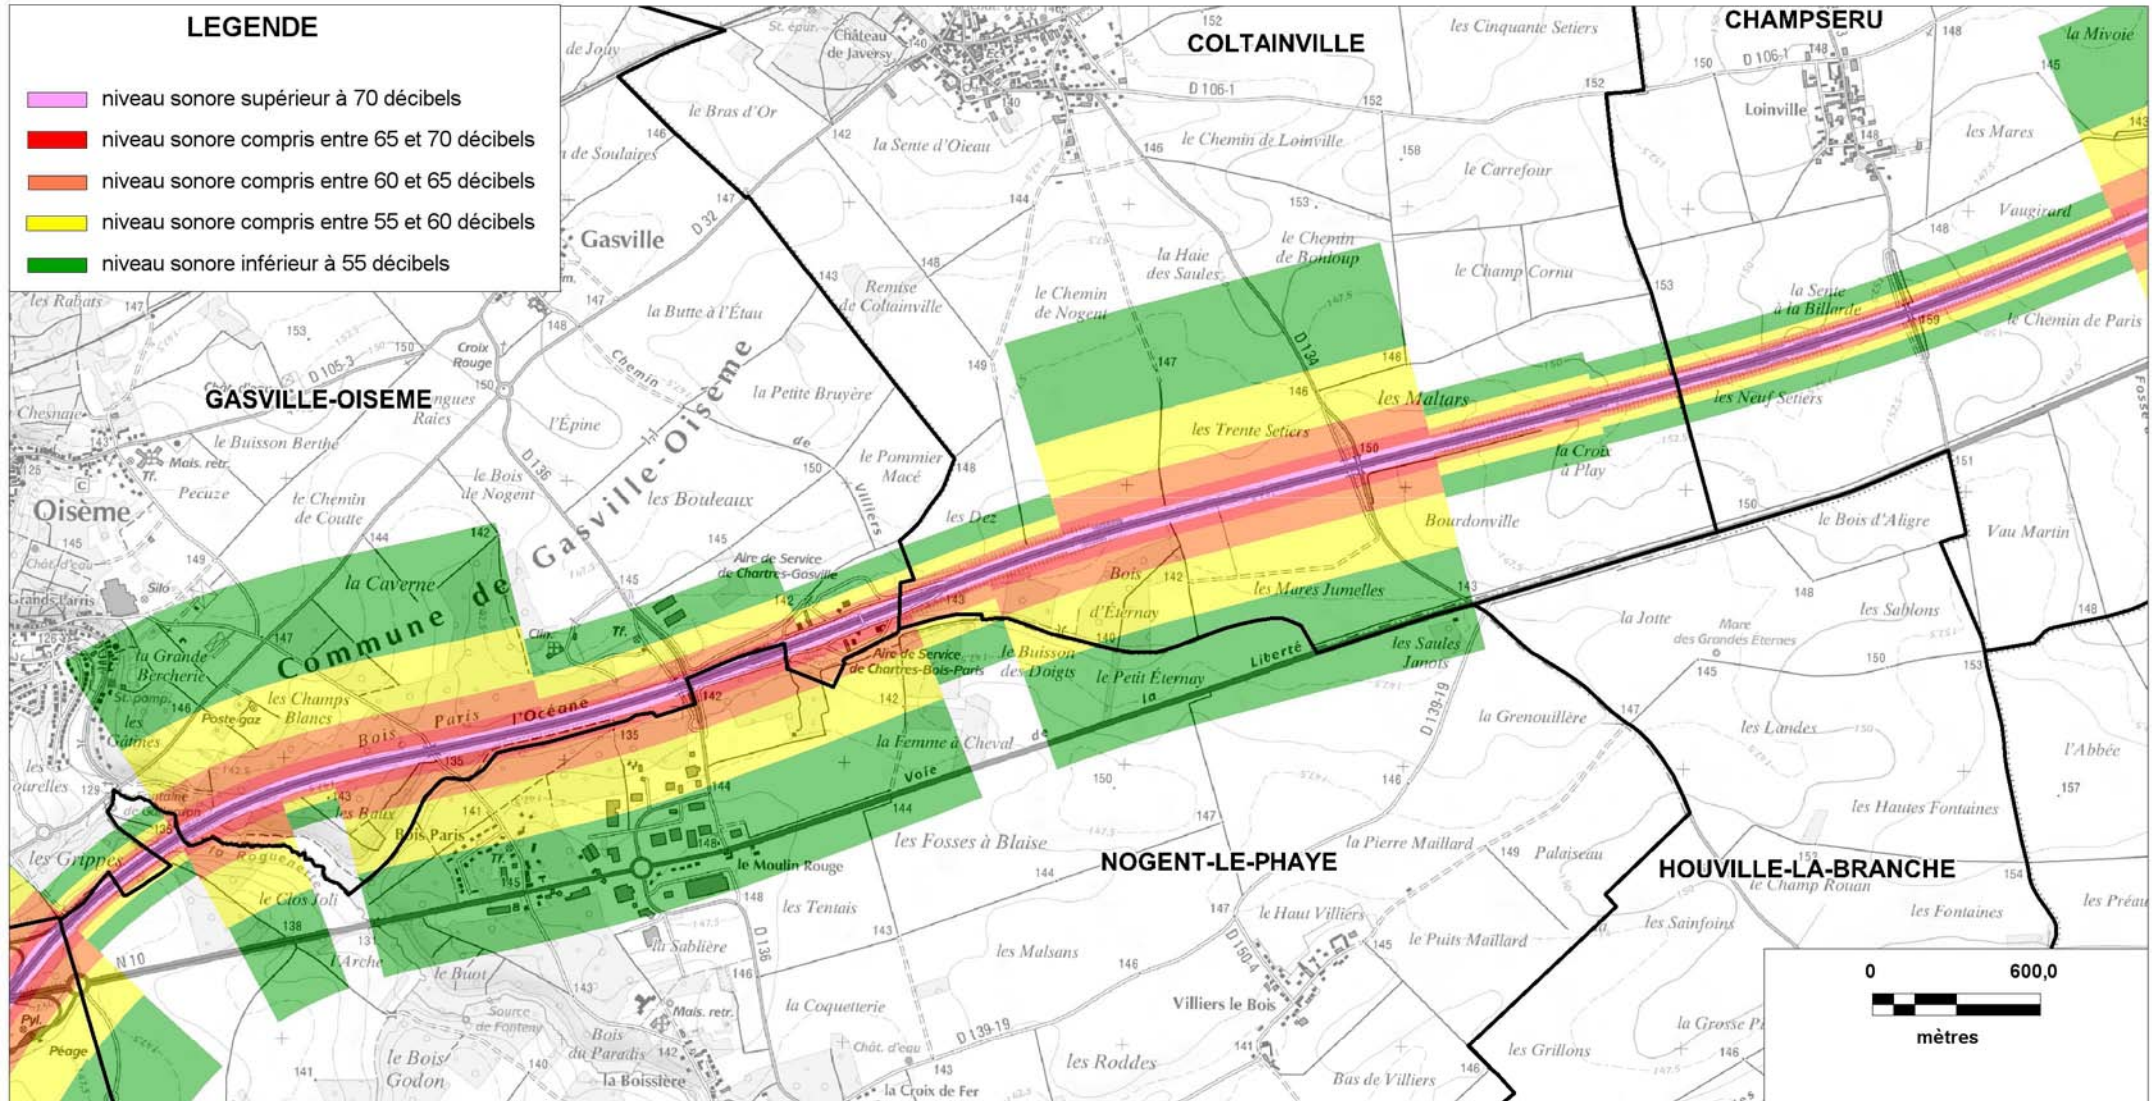

CARTE STRATEGIQUE DITE " A DE NUIT " D'EURE-ET-LOIR

ISOPHONE NUIT DE L'AUTOROUTE A11 (planche 12/14)

Date : version 2008

DDT 28

17 Place de la République

CS 40517

28 008 CHARTRES Cedex

Tél : 02 37 20 40 60 Fax : 02 37 36 37 03

Cartographie issue du Scan25®

© IGN - Paris - 2006

Protocole MEDAD-IGN-MAP du 24/07/2007

reproduction interdite

Sources des données : CETE Normandie Centre

Nom du fichier : A11_Carte_A_nuit_Coltainville.wor