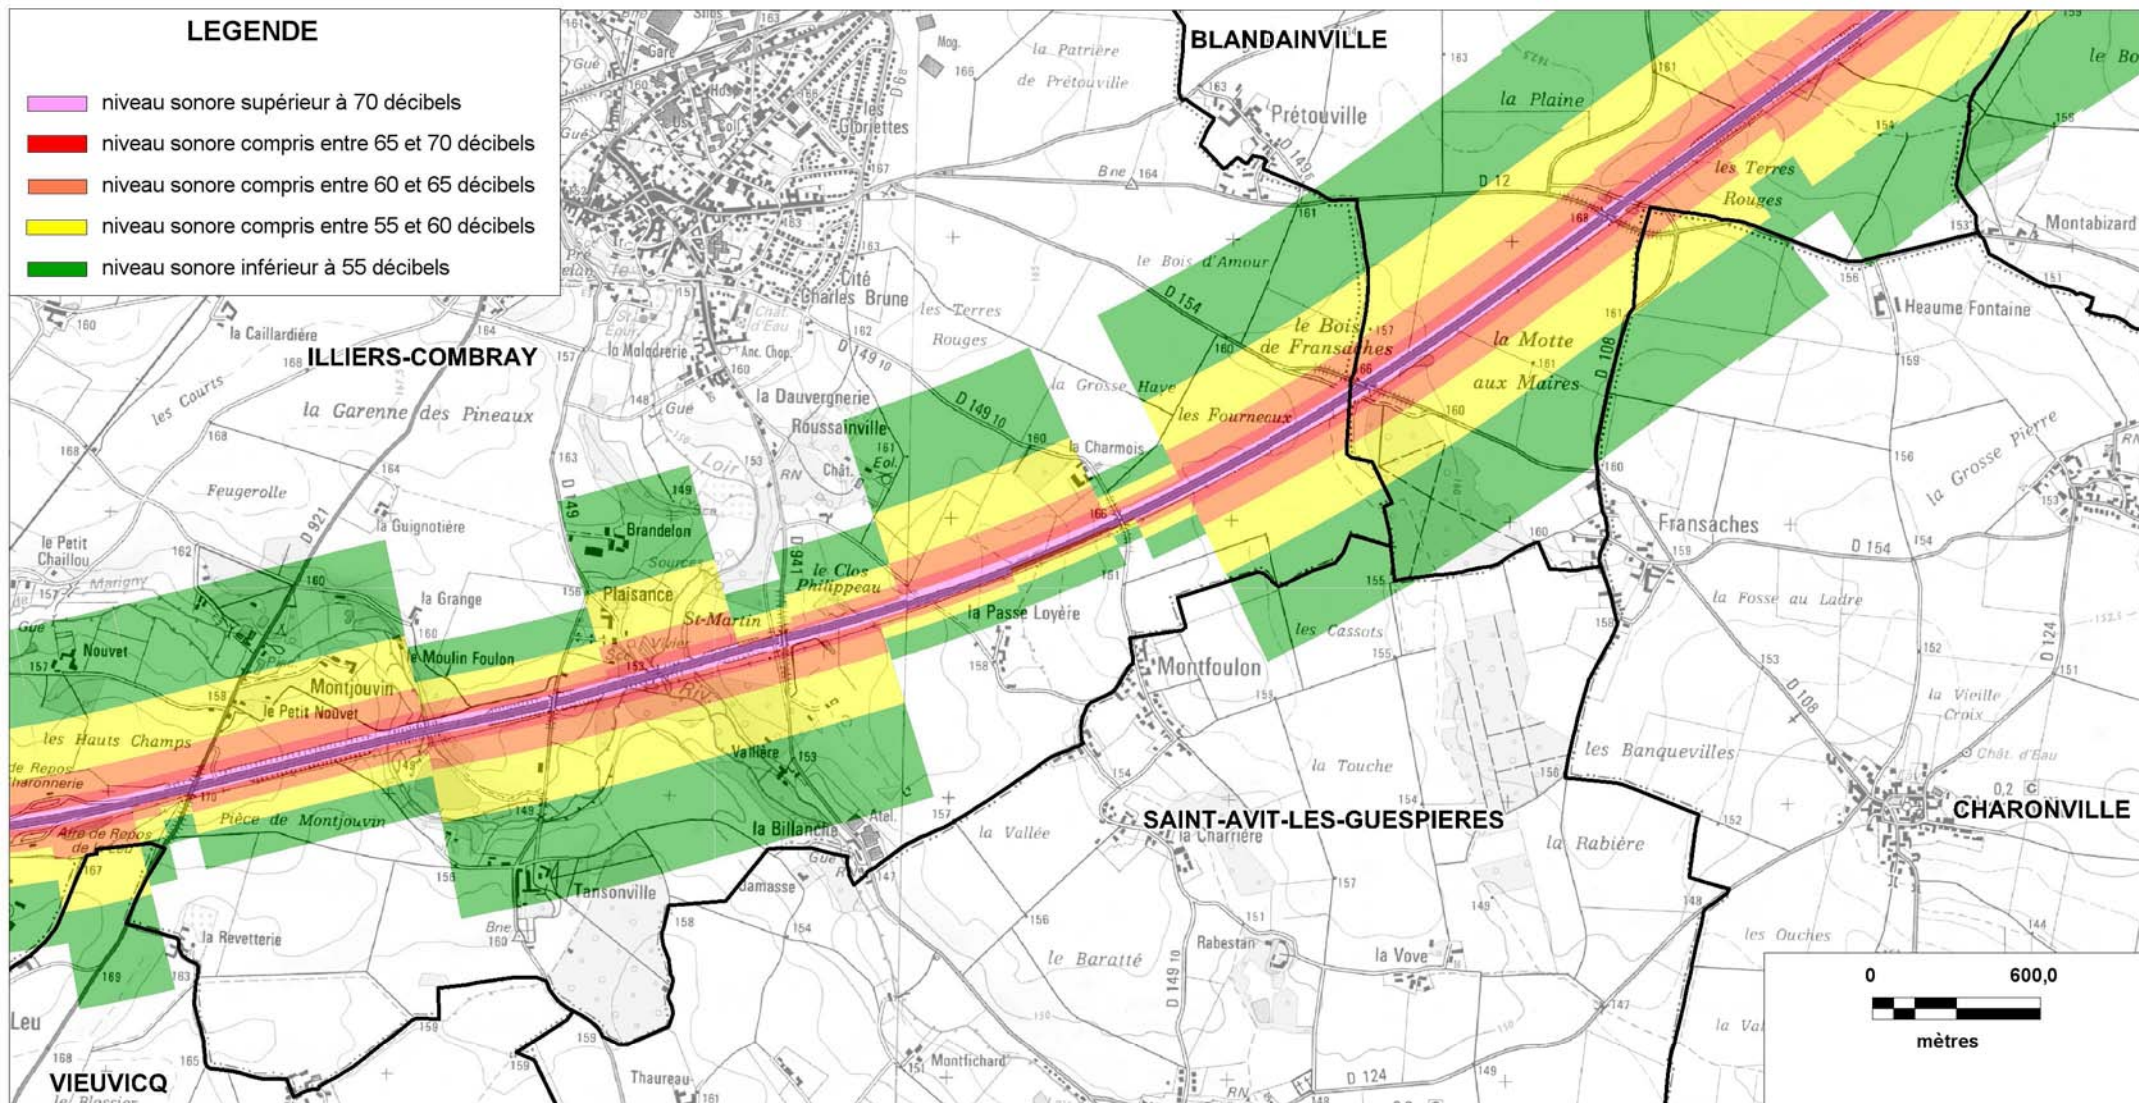

CARTE STRATEGIQUE DITE " A DE NUIT " D'EURE-ET-LOIR

ISOPHONE NUIT DE L'AUTOROUTE A11 (planche 6/14)

Date : version 2008

DDT 28

17 Place de la République

CS 40517

28 008 CHARTRES Cedex

Tél : 02 37 20 40 60 Fax : 02 37 36 37 03

Cartographie issue de Scan25®

© IGN - Paris - 2006

Protocole MEDAD-IGN-MAP du 24/07/2007

reproduction interdite

Sources des données : CETE Normandie Centre

Nom du fichier : A11_Carte_A_nuit_Charonville.wor