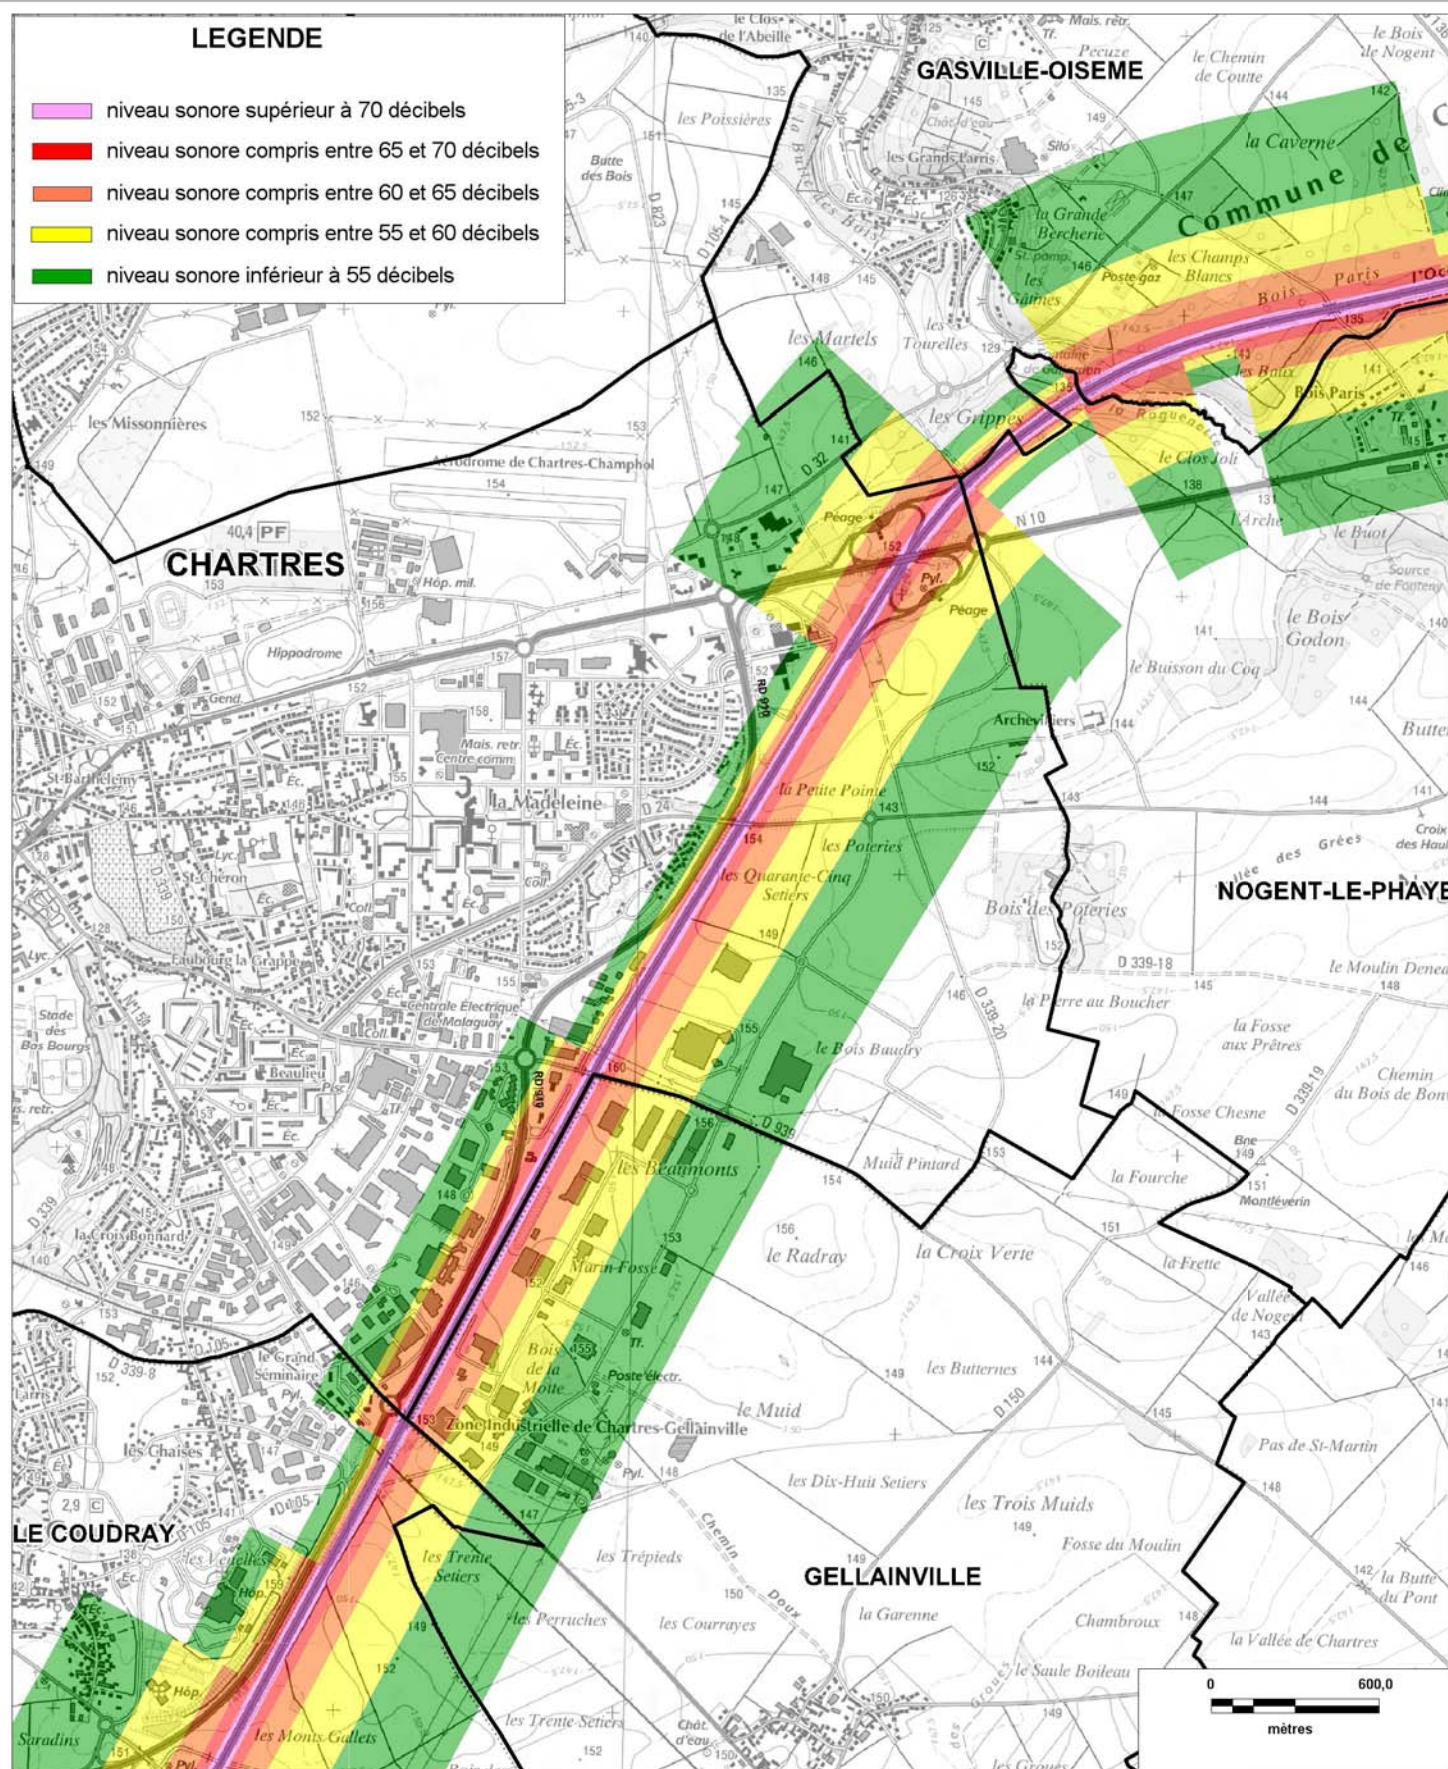

ISOPHONE NUIT DE L'AUTOROUTE A11 (planche 11/14)

Date : version 2008

CARTE STRATEGIQUE DITE " A DE NUIT " D'EURE-ET-LOIR

ISOPHONE NUIT DE L'AUTOROUTE A11 (planche 10/14)

Date : version 2008

CARTE STRATEGIQUE DITE " A DE NUIT " D'EURE-ET-LOIR