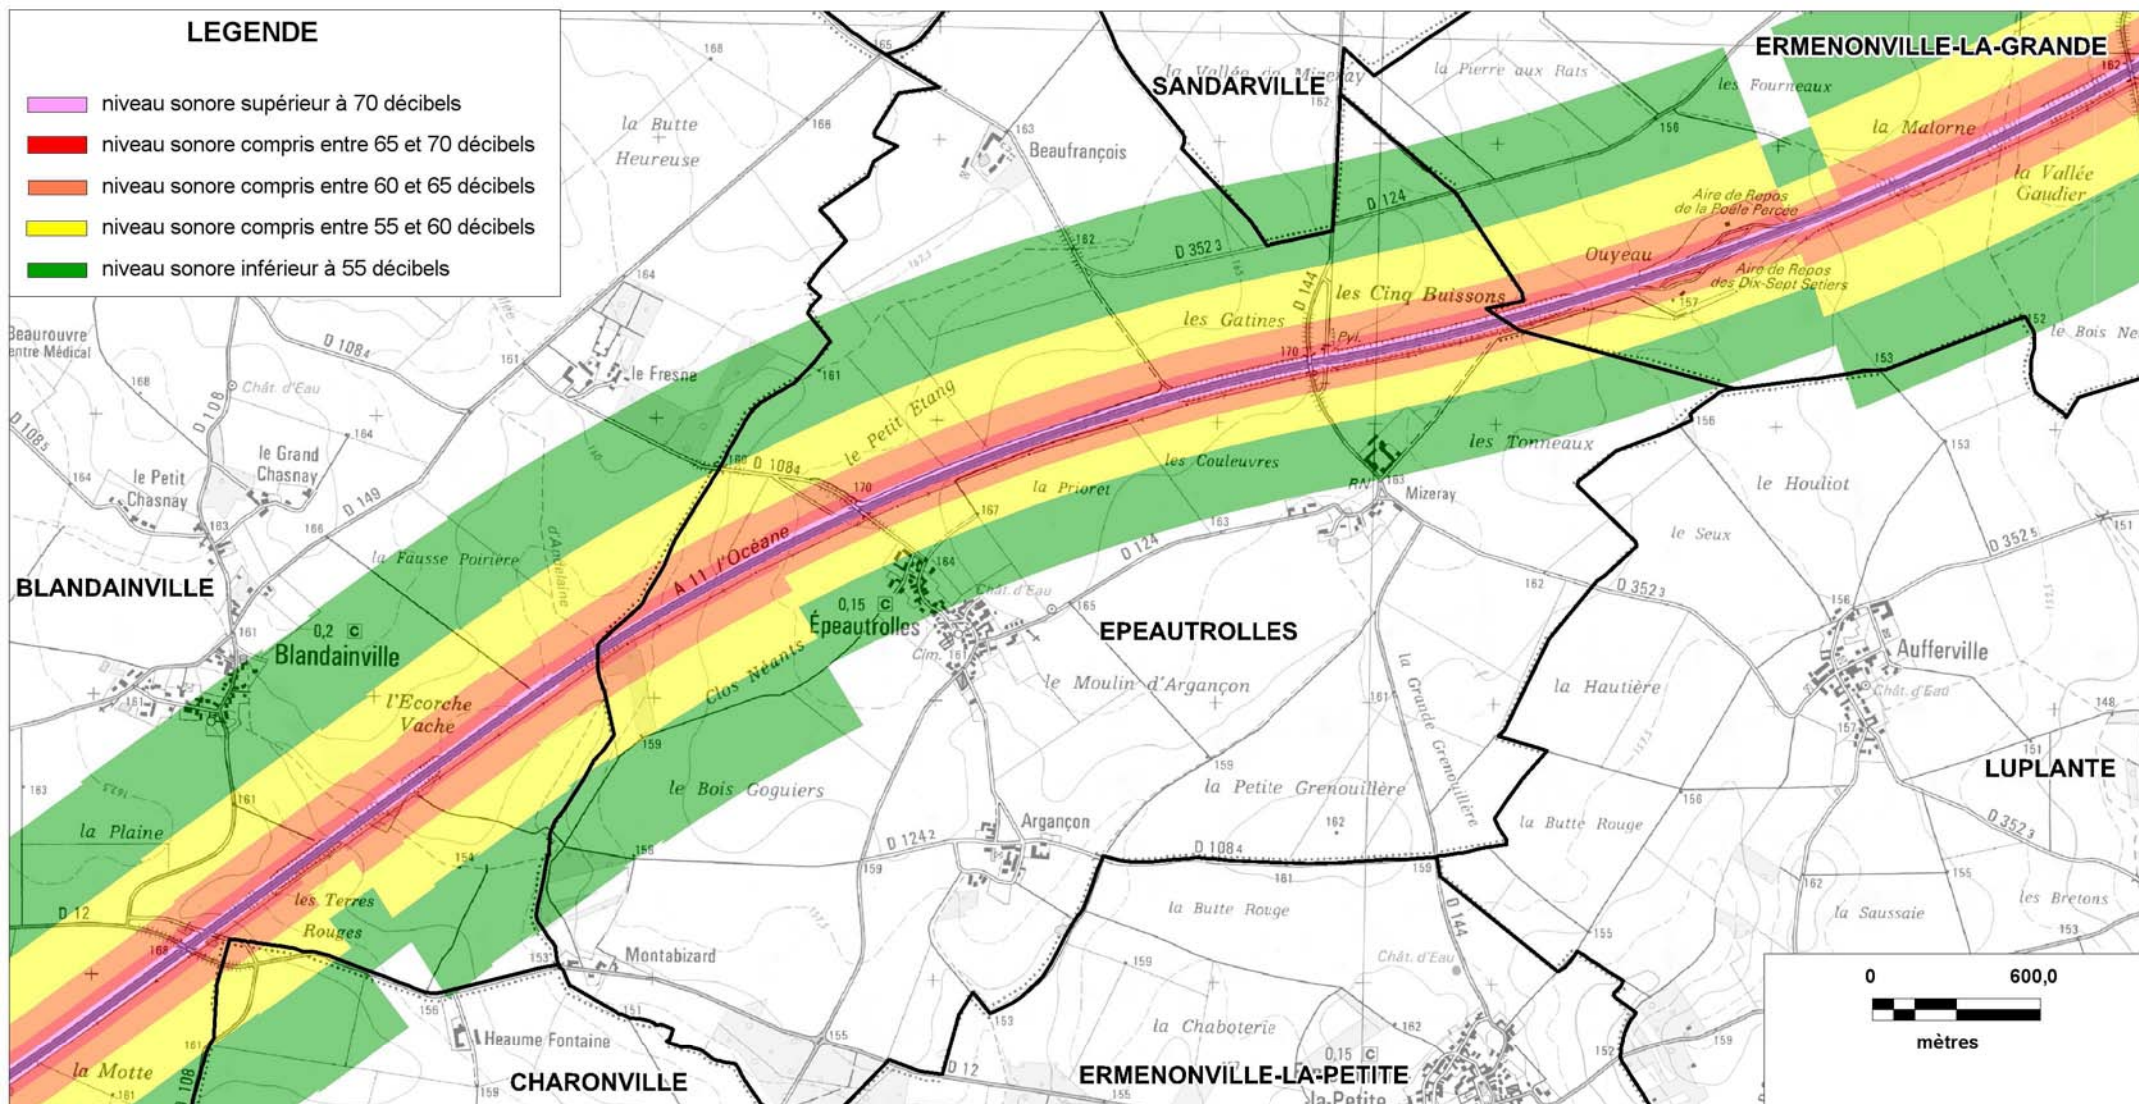

CARTE STRATEGIQUE DITE " A DE NUIT " D'EURE-ET-LOIR

ISOPHONE NUIT DE L'AUTOROUTE A11 (planche 7/14)

Date : version 2008

DDT 28

17 Place de la République

CS 40517

28 008 CHARTRES Cedex

Tél : 02 37 20 40 60 Fax : 02 37 36 37 03

Cartographie issue de Scan25®

© IGN - Paris - 2006

Protocole MEDAD-IGN-MAP du 24/07/2007

reproduction interdite

Sources des données : CETE Normandie Centre

Nom du fichier : A11_Carte_A_nuit_Epeautrolles.wor