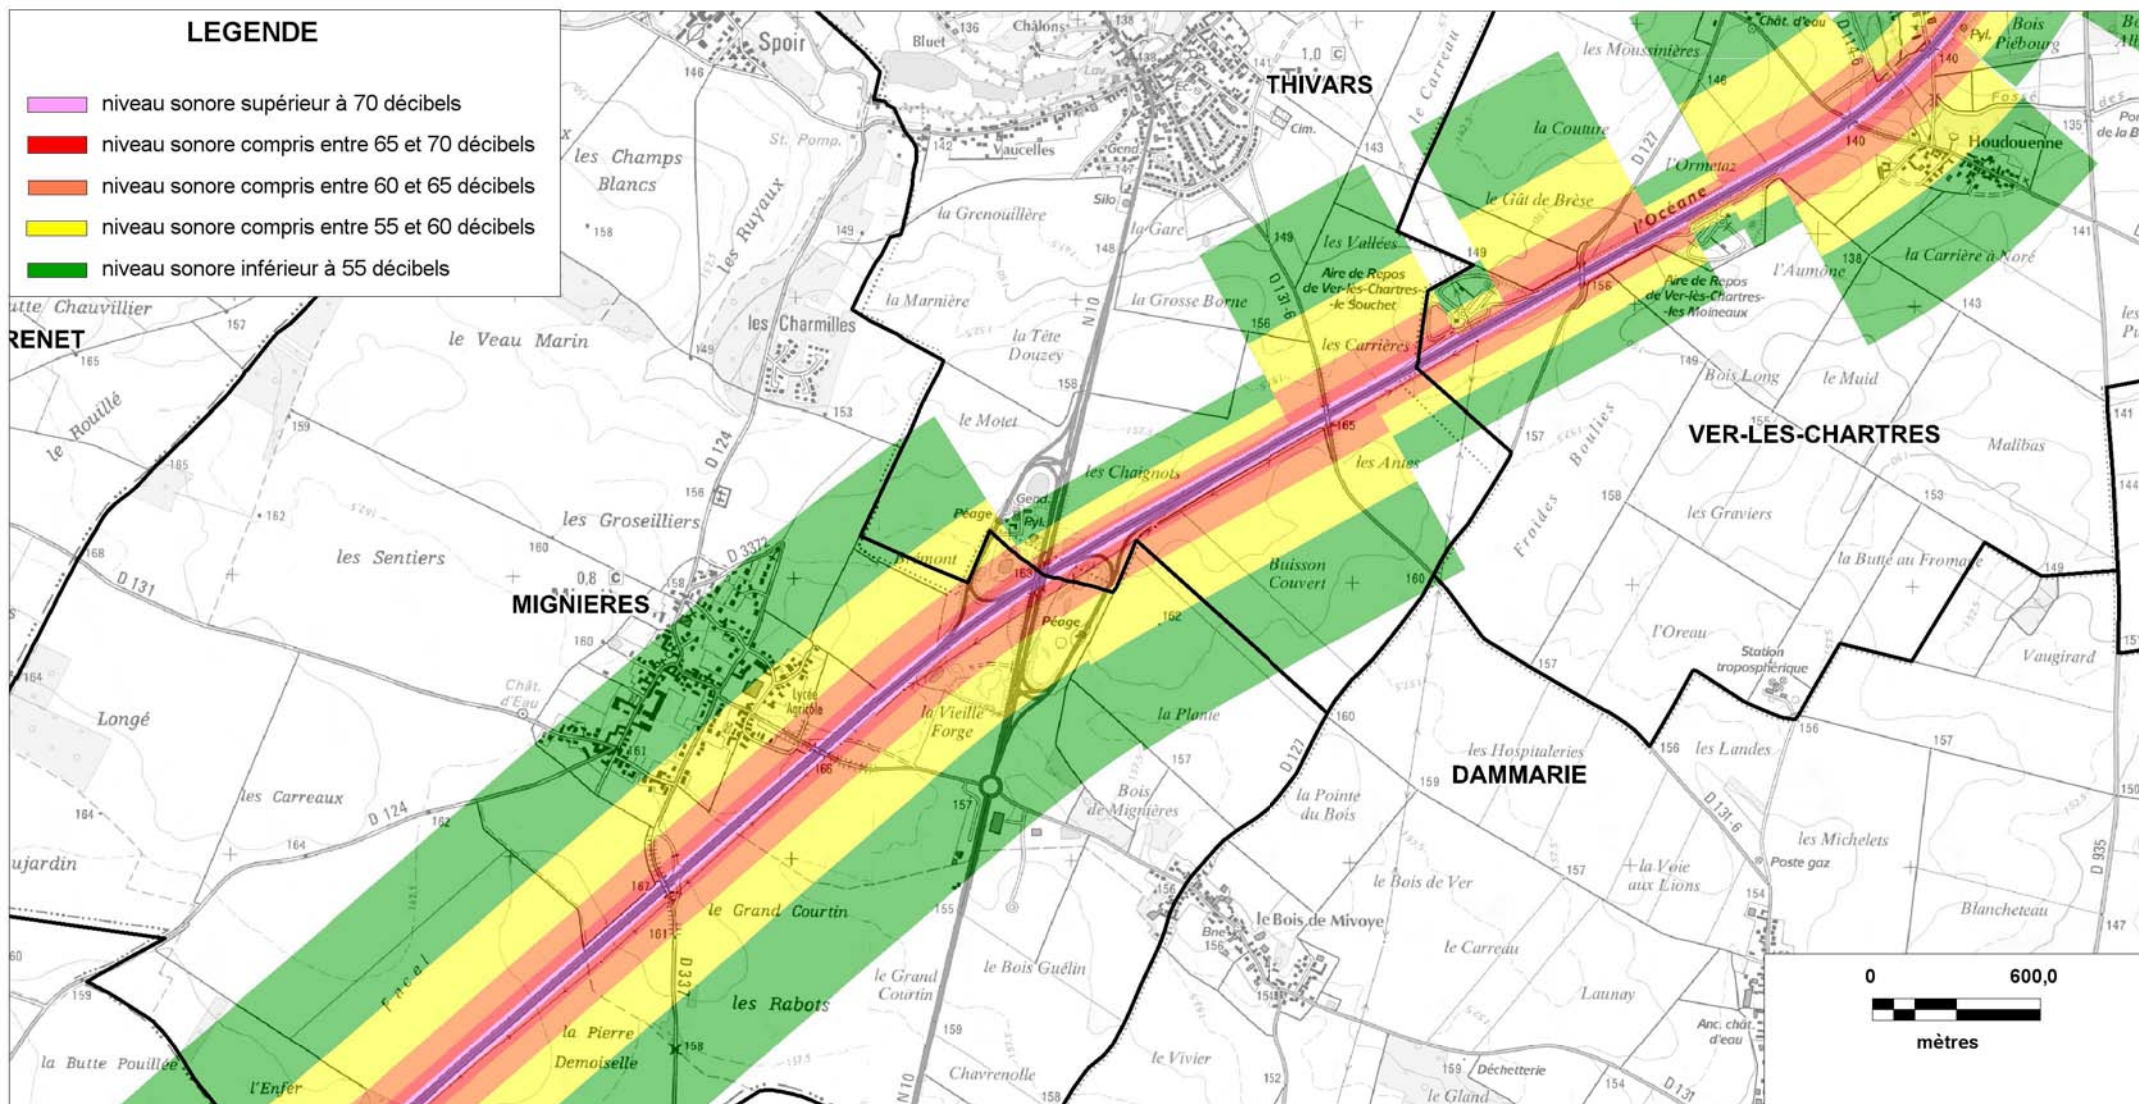

CARTE STRATEGIQUE DITE " A DE NUIT " D'EURE-ET-LOIR

ISOPHONE NUIT DE L'AUTOROUTE A11 (planche 9/14)

Date : version 2008

DDT 28

17 Place de la République

CS 40517

28 008 CHARTRES Cedex

Tél : 02 37 20 40 60 Fax : 02 37 36 37 03

Cartographie issue du Scan25®

© IGN - Paris - 2006

Protocole MEDAD-IGN-MAP du 24/07/2007

reproduction interdite

Sources des données : CETE Normandie Centre

Nom du fichier : A11_Carte_A_nuit_Thivars.wor