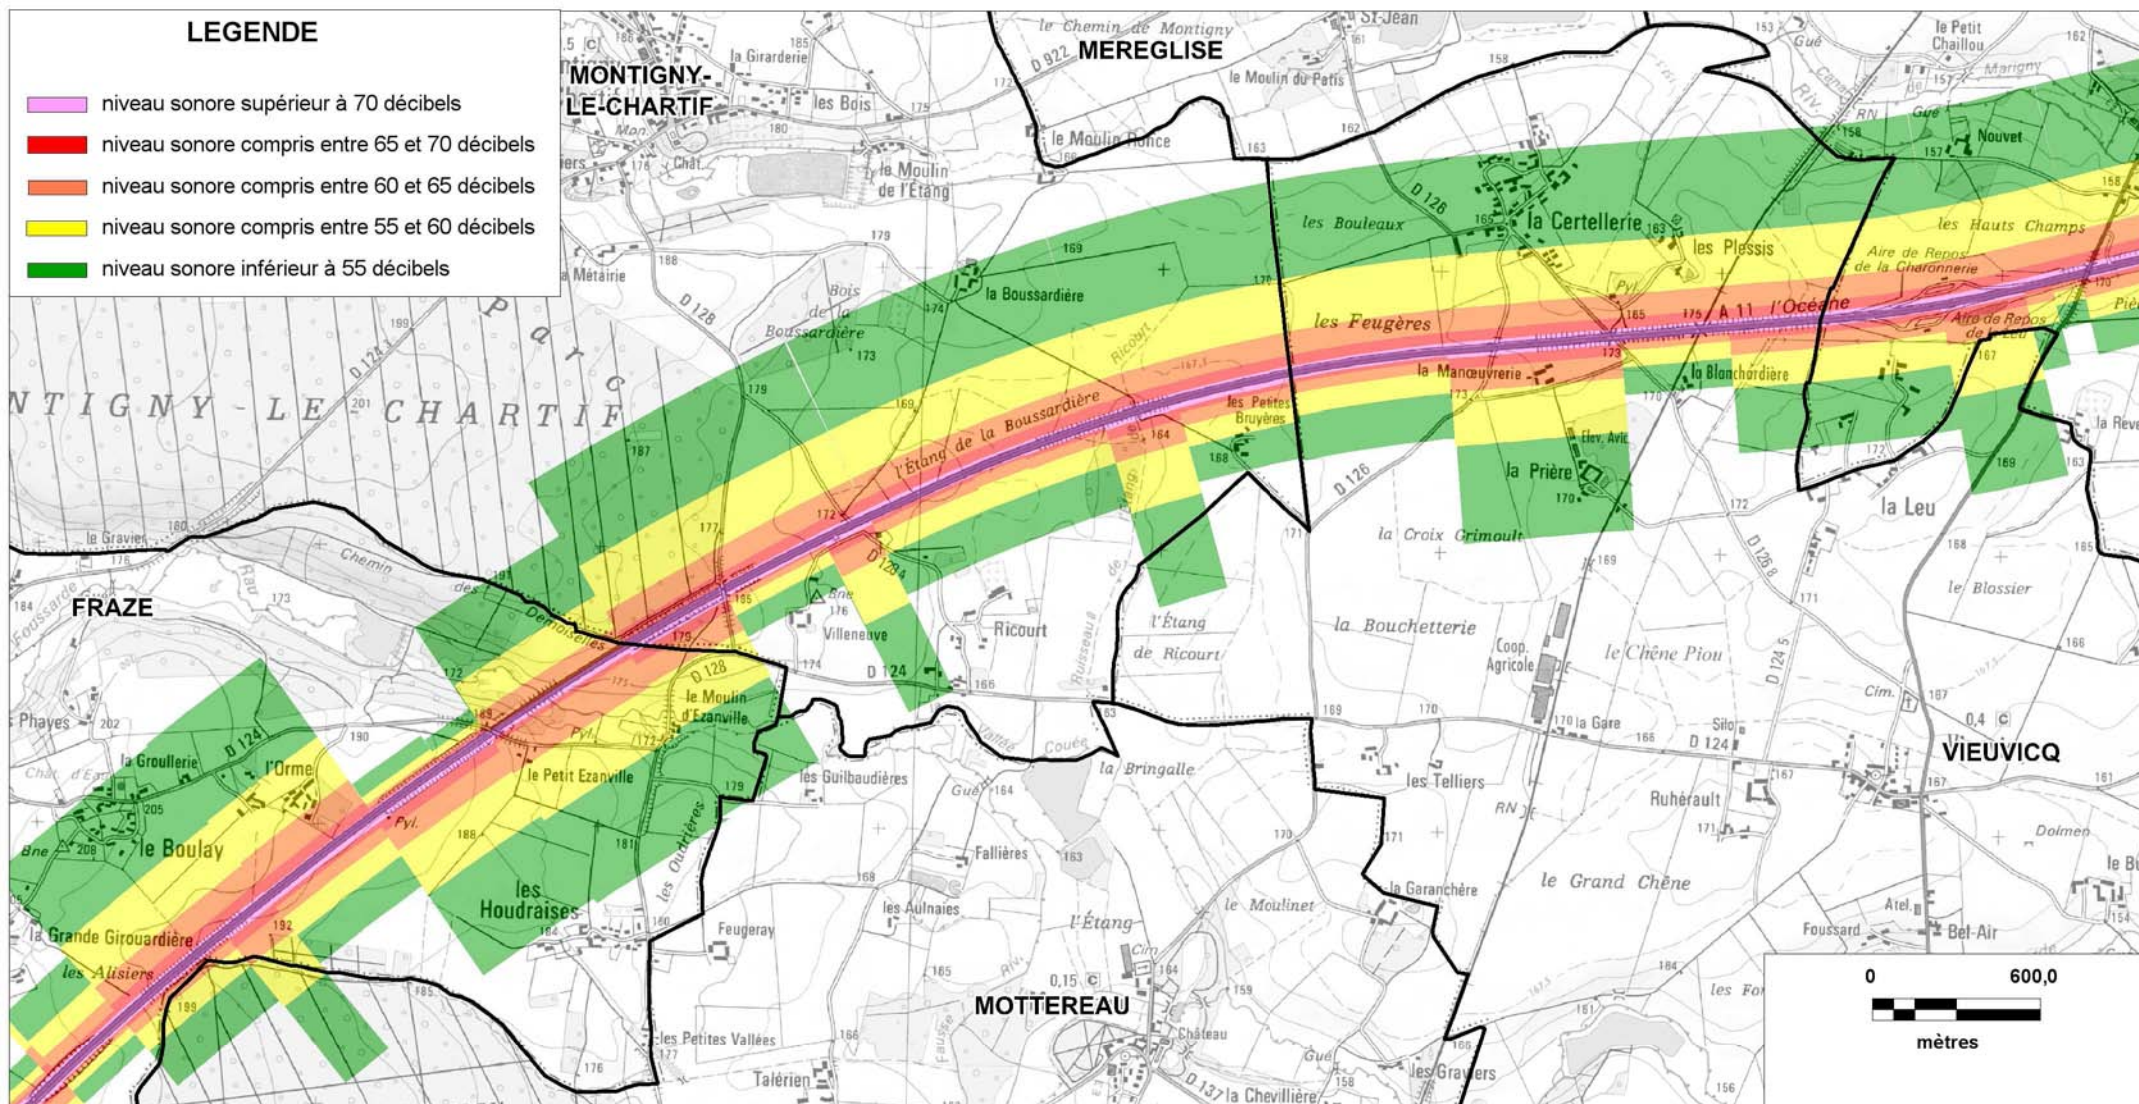

CARTE STRATEGIQUE DITE " A DE NUIT " D'EURE-ET-LOIR

ISOPHONE NUIT DE L'AUTOROUTE A11 (planche 5/14)

Date : version 2008

DDT 28

17 Place de la République

CS 40517

28 008 CHARTRES Cedex

Tél : 02 37 20 40 60 Fax : 02 37 36 37 03

Cartographie issue du Scan25®

© IGN - Paris - 2006

Protocole MEDAD-IGN-MAP du 24/07/2007

reproduction interdite

Sources des données : CETE Normandie Centre

Nom du fichier : A11_Carte_A_nuit_Vieuvicq.wor