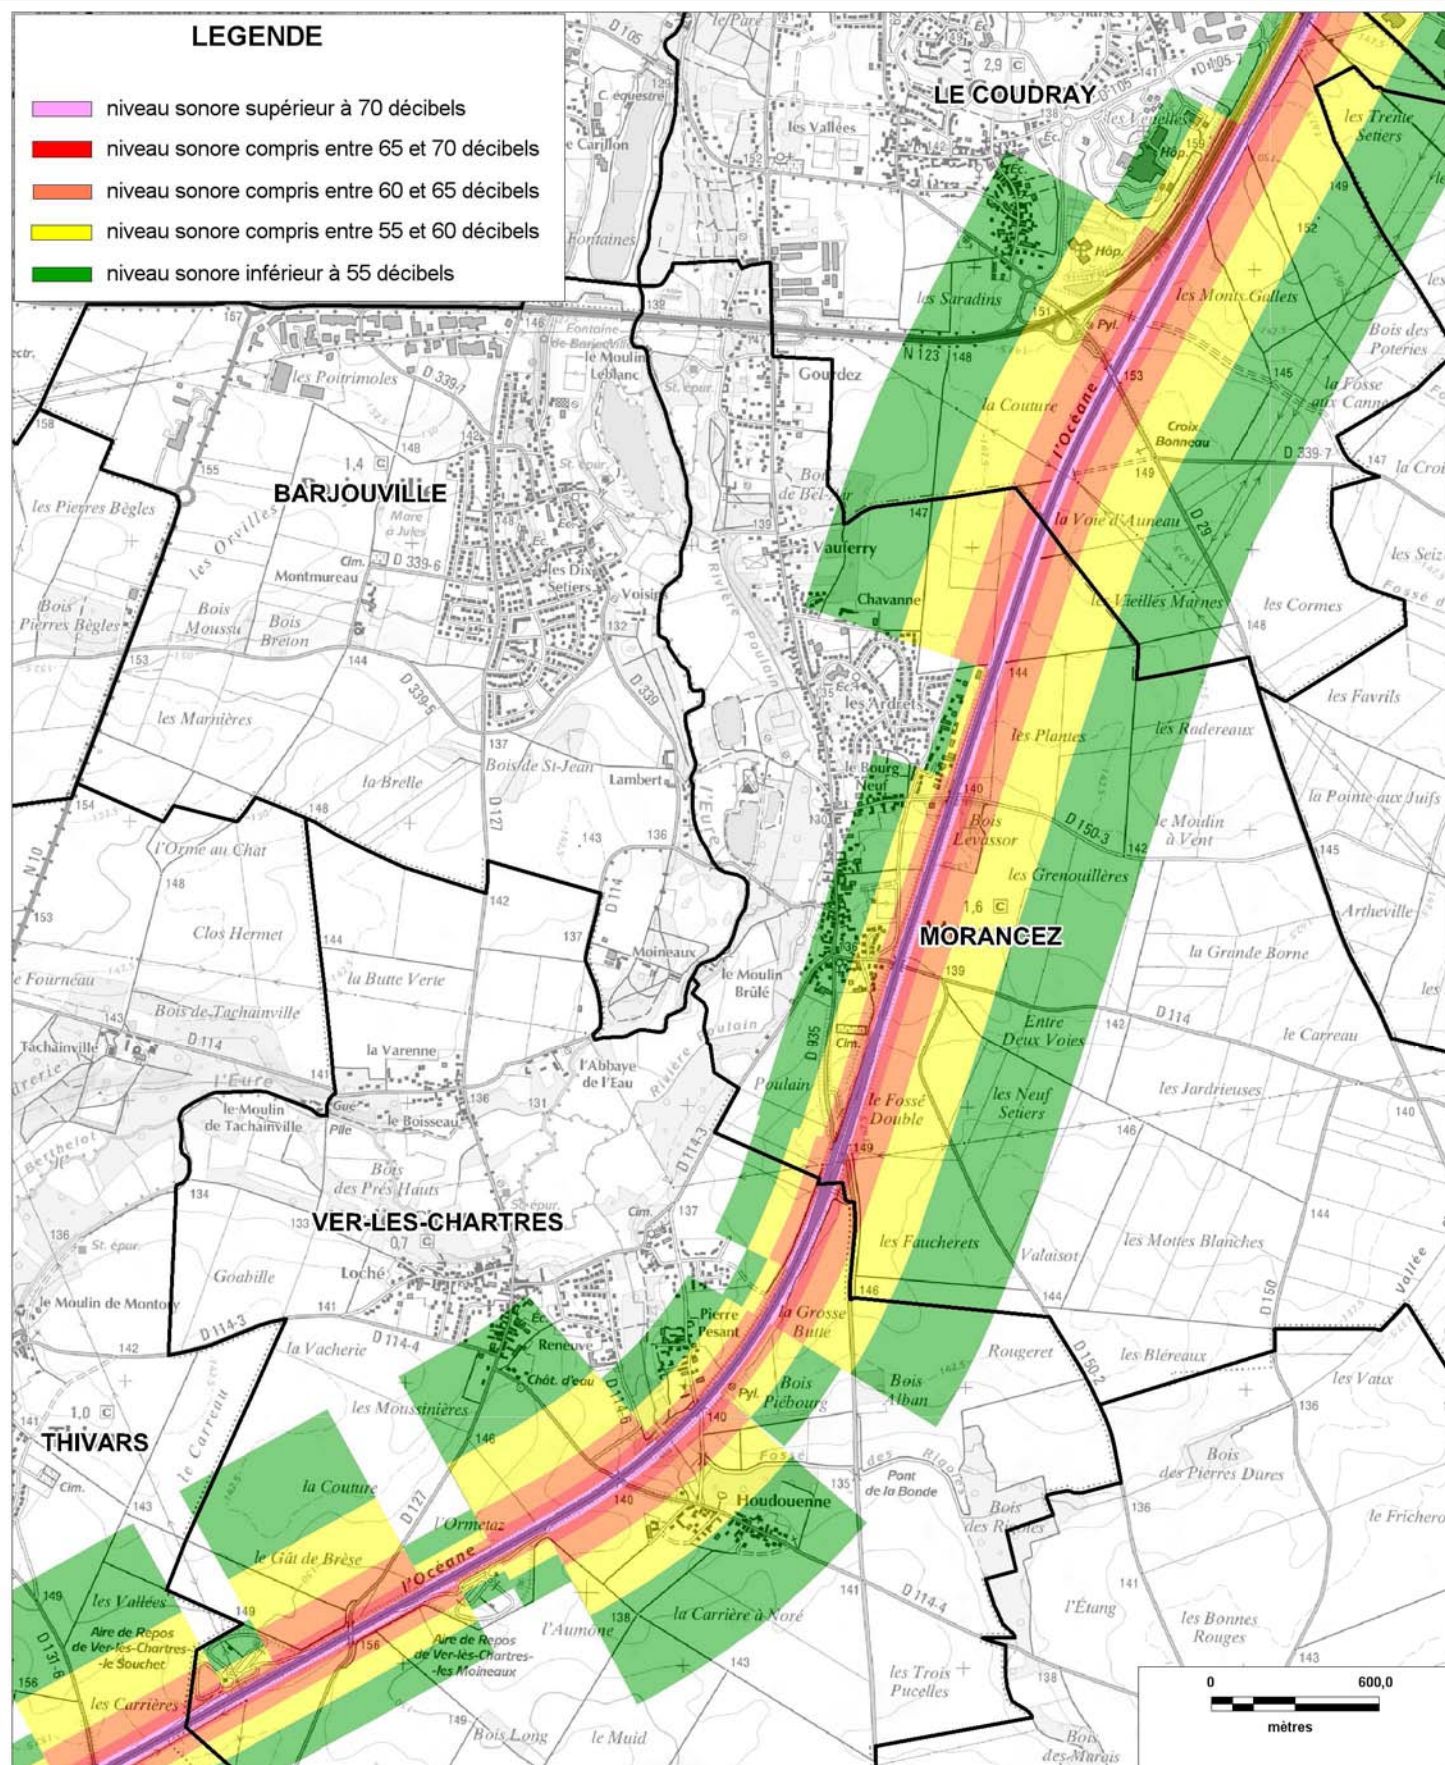

ISOPHONE NUIT DE L'AUTOROUTE A11 (planche 11/14)

Date : version 2008

CARTE STRATEGIQUE DITE " A DE NUIT " D'EURE-ET-LOIR

ISOPHONE NUIT DE L'AUTOROUTE A11 (planche 10/14)

Date : version 2008

CARTE STRATEGIQUE DITE " A DE NUIT " D'EURE-ET-LOIR