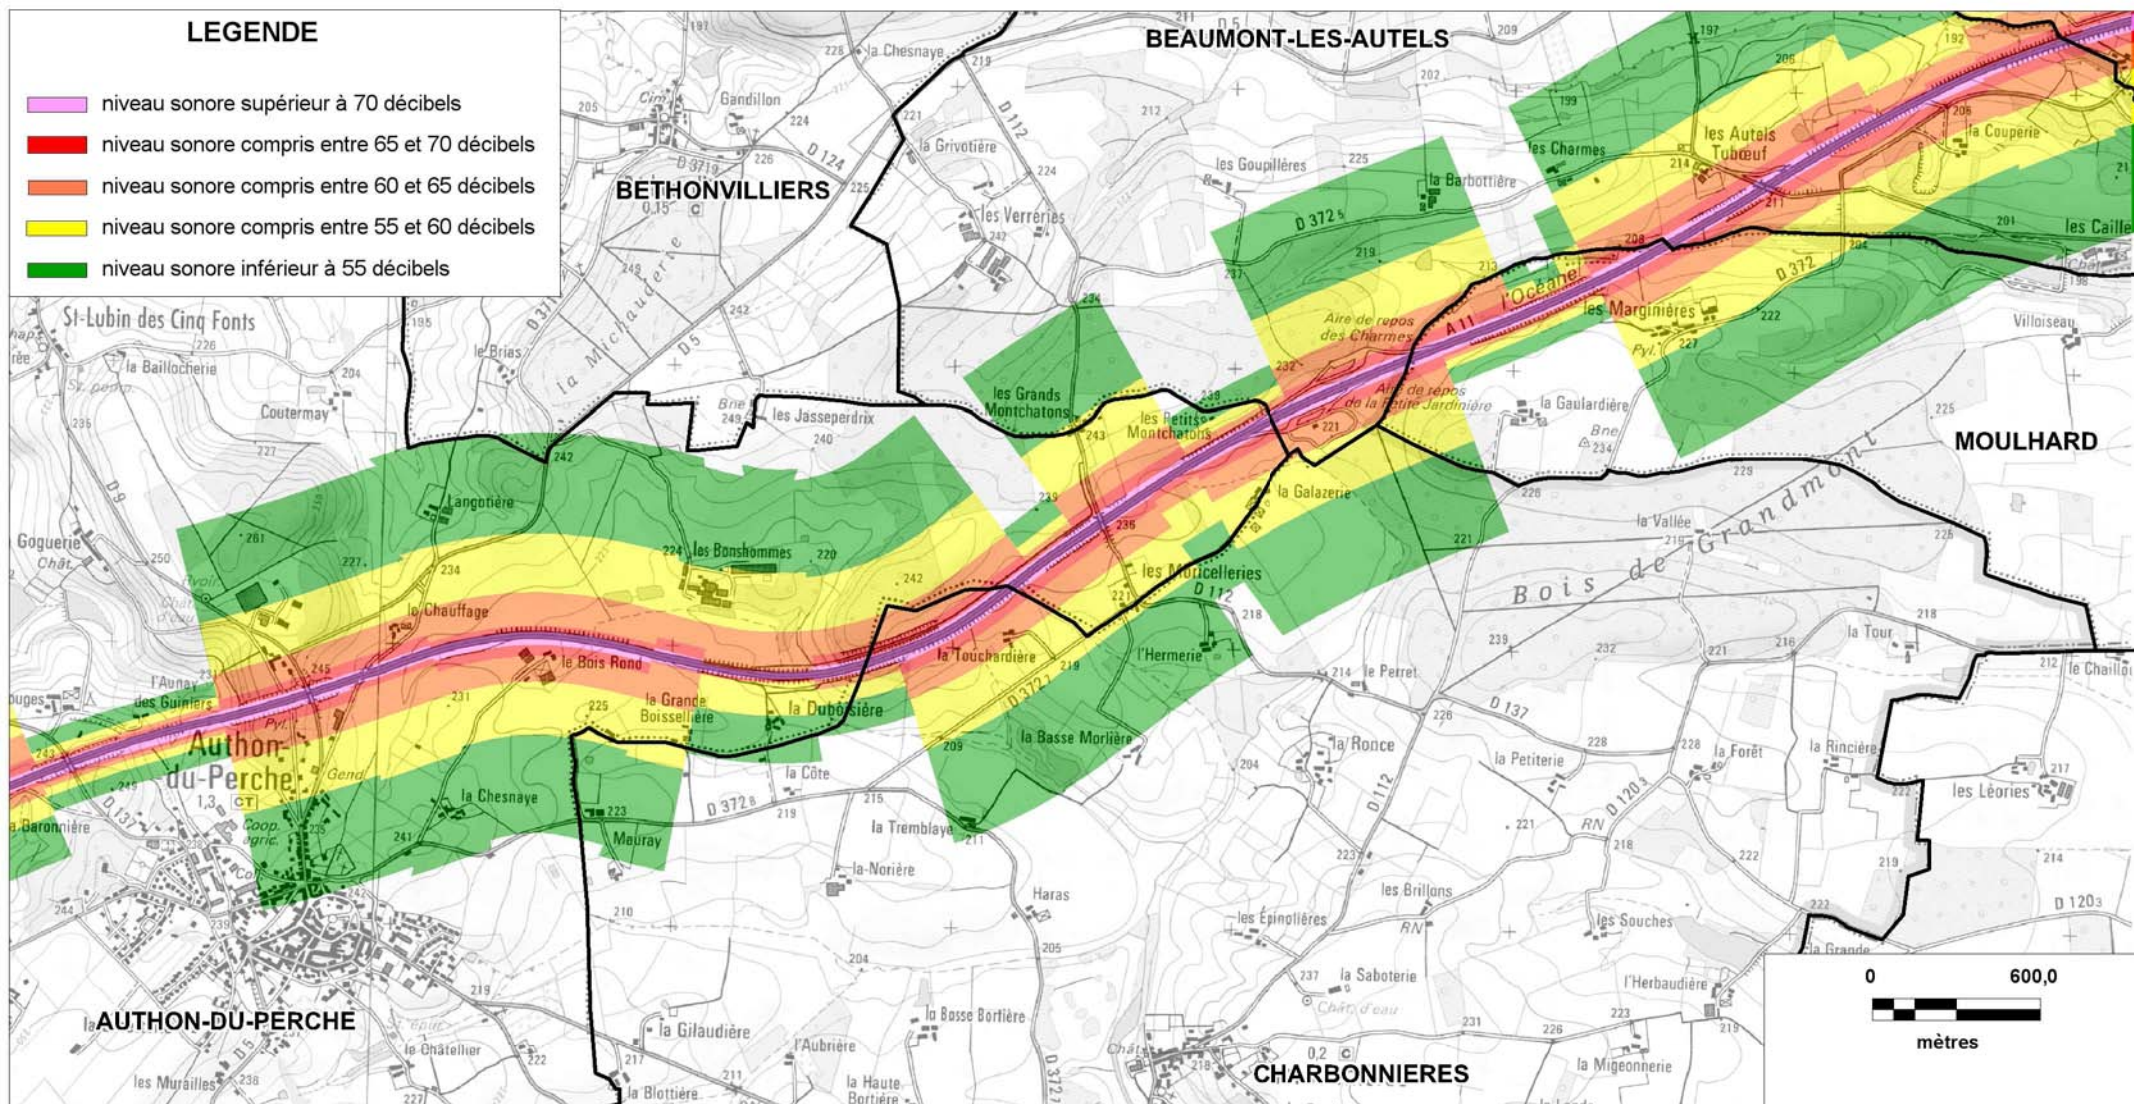

CARTE STRATEGIQUE DITE " A DE NUIT " D'EURE-ET-LOIR

ISOPHONE NUIT DE L'AUTOROUTE A11 (planche 2/14)

Date : version 2008

DDT 28

17 Place de la République

CS 40517

28 008 CHARTRES Cedex

Tél : 02 37 20 40 60 Fax : 02 37 36 37 03

Cartographie issue du Scan25®

© IGN - Paris - 2006

Protocole MEDAD-IGN-MAP du 24/07/2007

reproduction interdite

Sources des données : CETE Normandie Centre

Nom du fichier : A11_Carte_A_nuit_Moulhard.wor