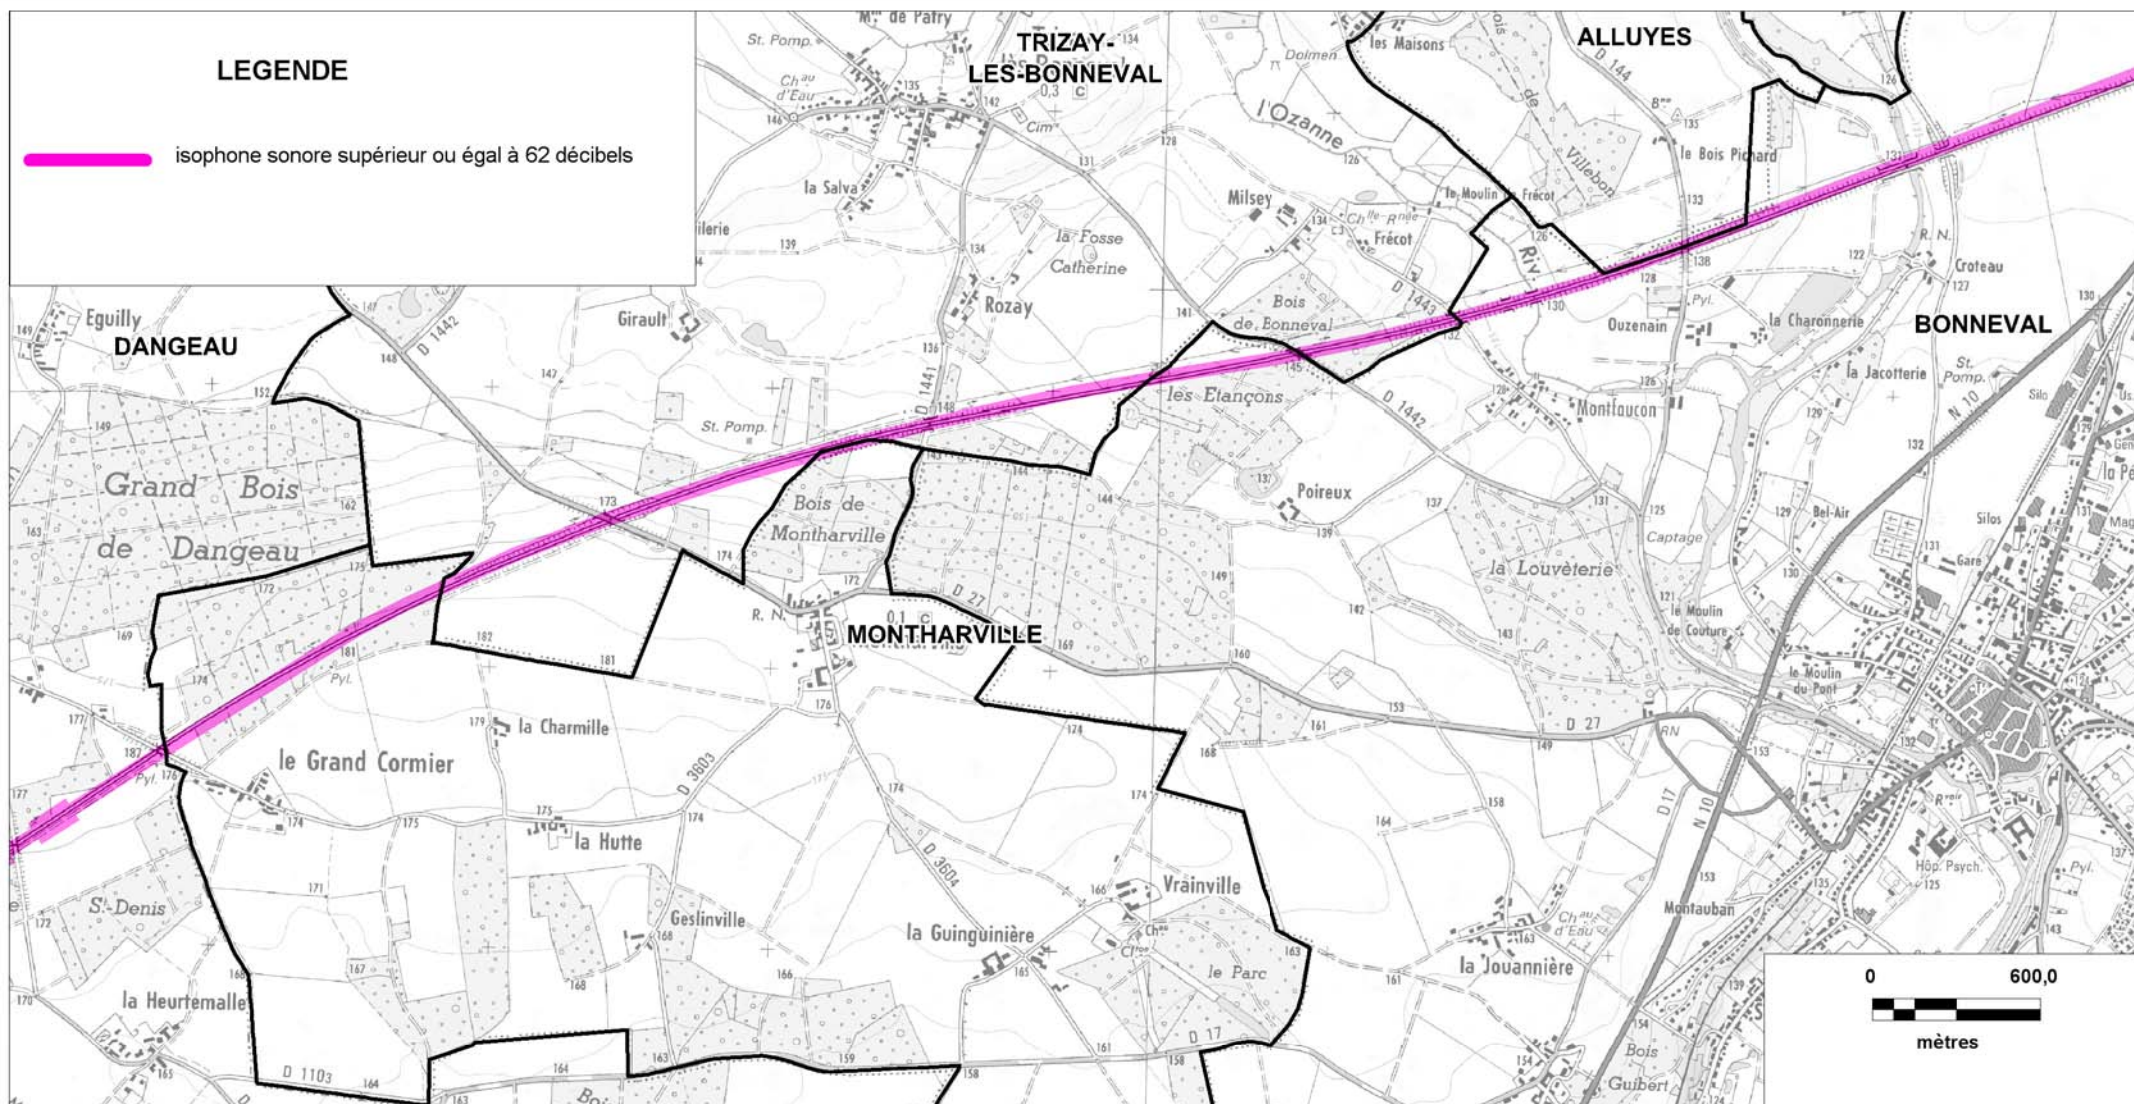

CARTE STRATEGIQUE DITE " C DE NUIT " D'EURE-ET-LOIR

ISOPHONE supérieur ou égal à 62 décibels de la LIGNE 431000 (planche 4/12)

Date : version 2008

DDT 28

17 Place de la République
CS 40517
28 008 CHARTRES Cedex
Tél : 02 37 20 40 60 Fax : 02 37 36 37 03

Cartographie issue du Scan25®
© IGN - Paris - 2006
Protocole MEDAD-IGN-MAP du 24/07/2007
reproduction interdite

Sources des données : CETE Normandie Centre

Nom du fichier : Ligne_431000_Carte_C_Nuit_Alluyes.wor