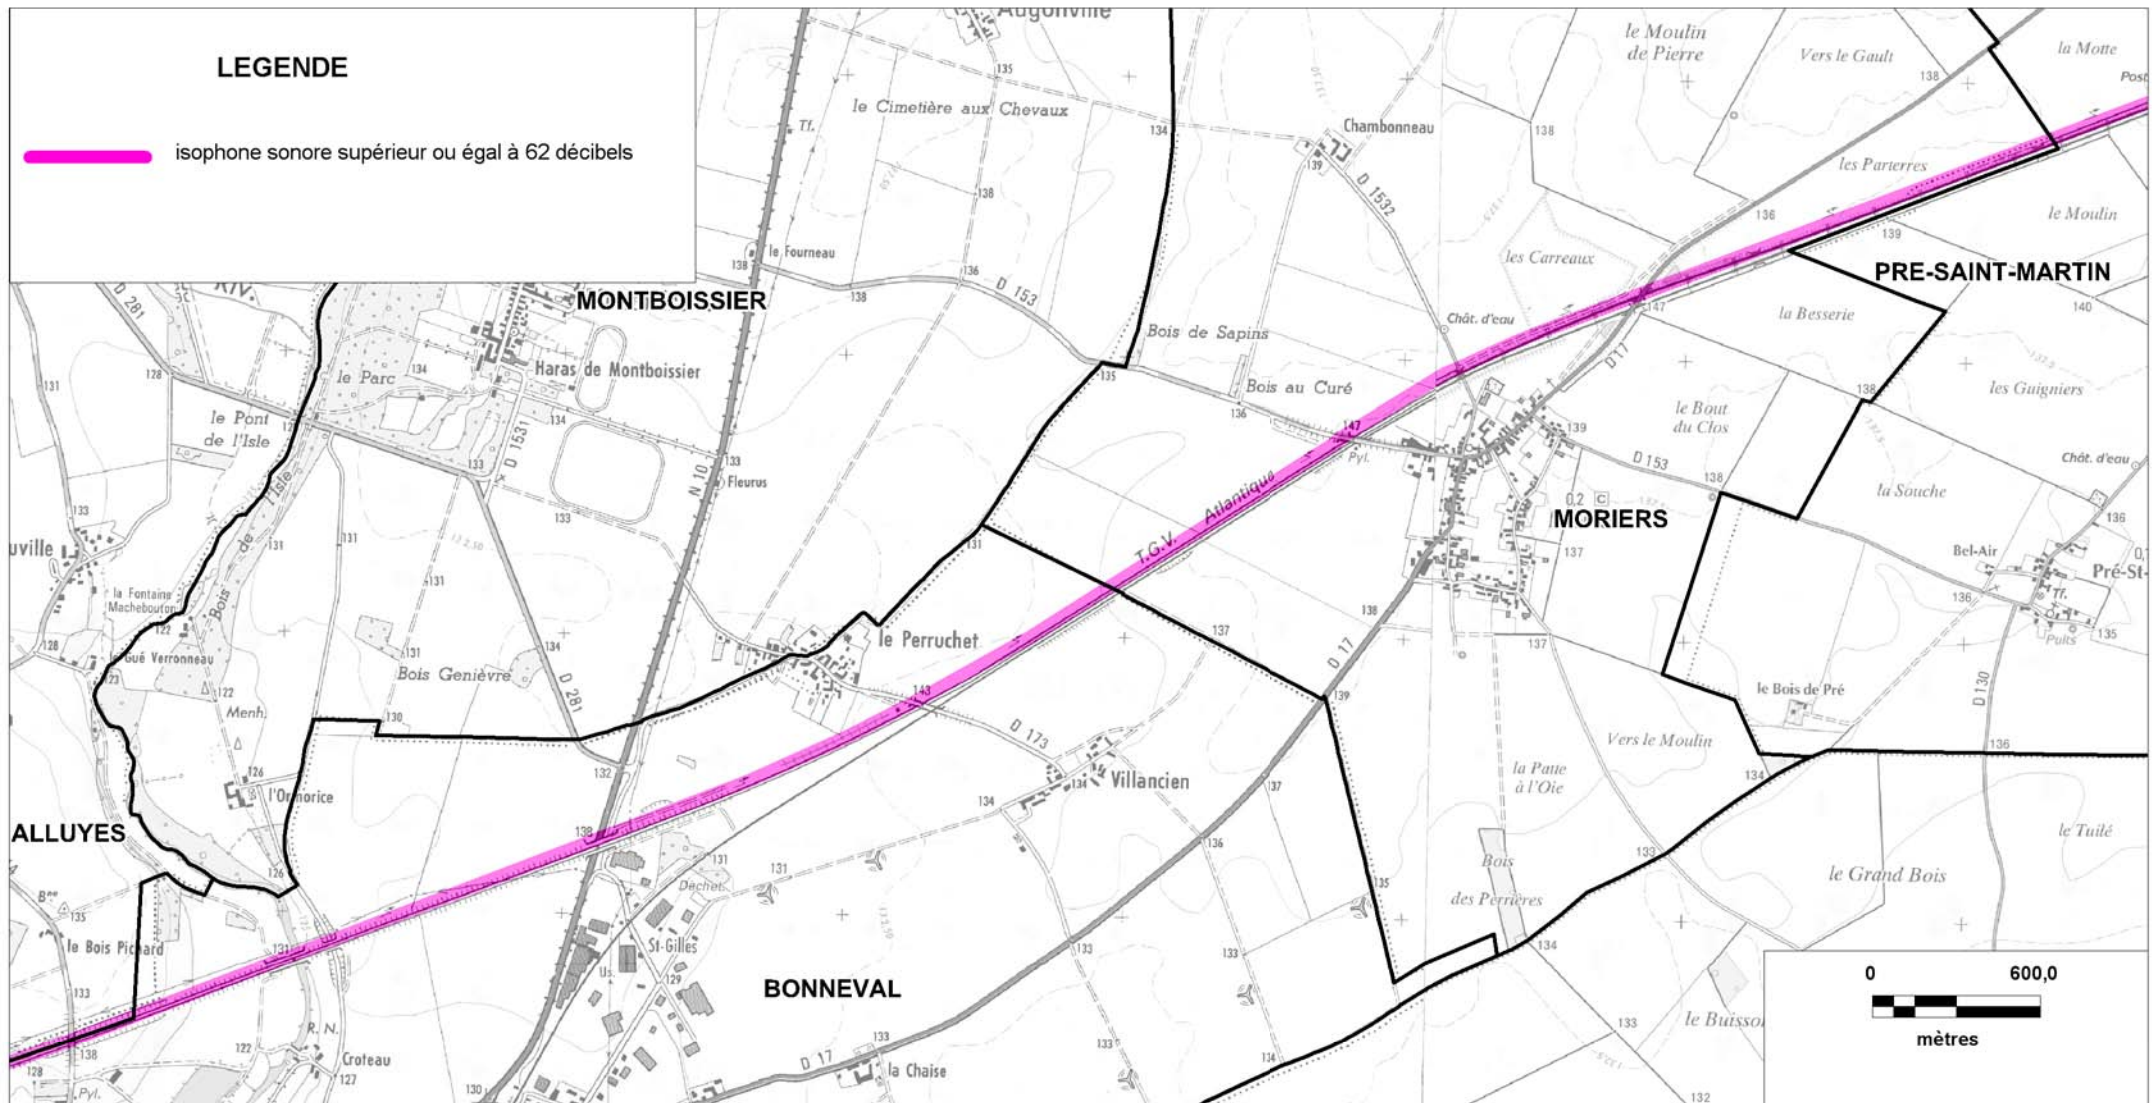

CARTE STRATEGIQUE DITE " C DE NUIT " D'EURE-ET-LOIR

ISOPHONE supérieur ou égal à 62 décibels de la LIGNE 431000 (planche 5/12)

Date : version 2008

DDT 28

17 Place de la République

CS 40517

28 008 CHARTRES Cedex

Tél : 02 37 20 40 60 Fax : 02 37 36 37 03

Cartographie issue de Scan25®

© IGN - Paris - 2006

Protocole MEDAD-IGN-MAP du 24/07/2007

reproduction interdite

Sources des données : CETE Normandie Centre

Nom du fichier : Ligne_431000_Carte_C_Nuit_Moriers.wor