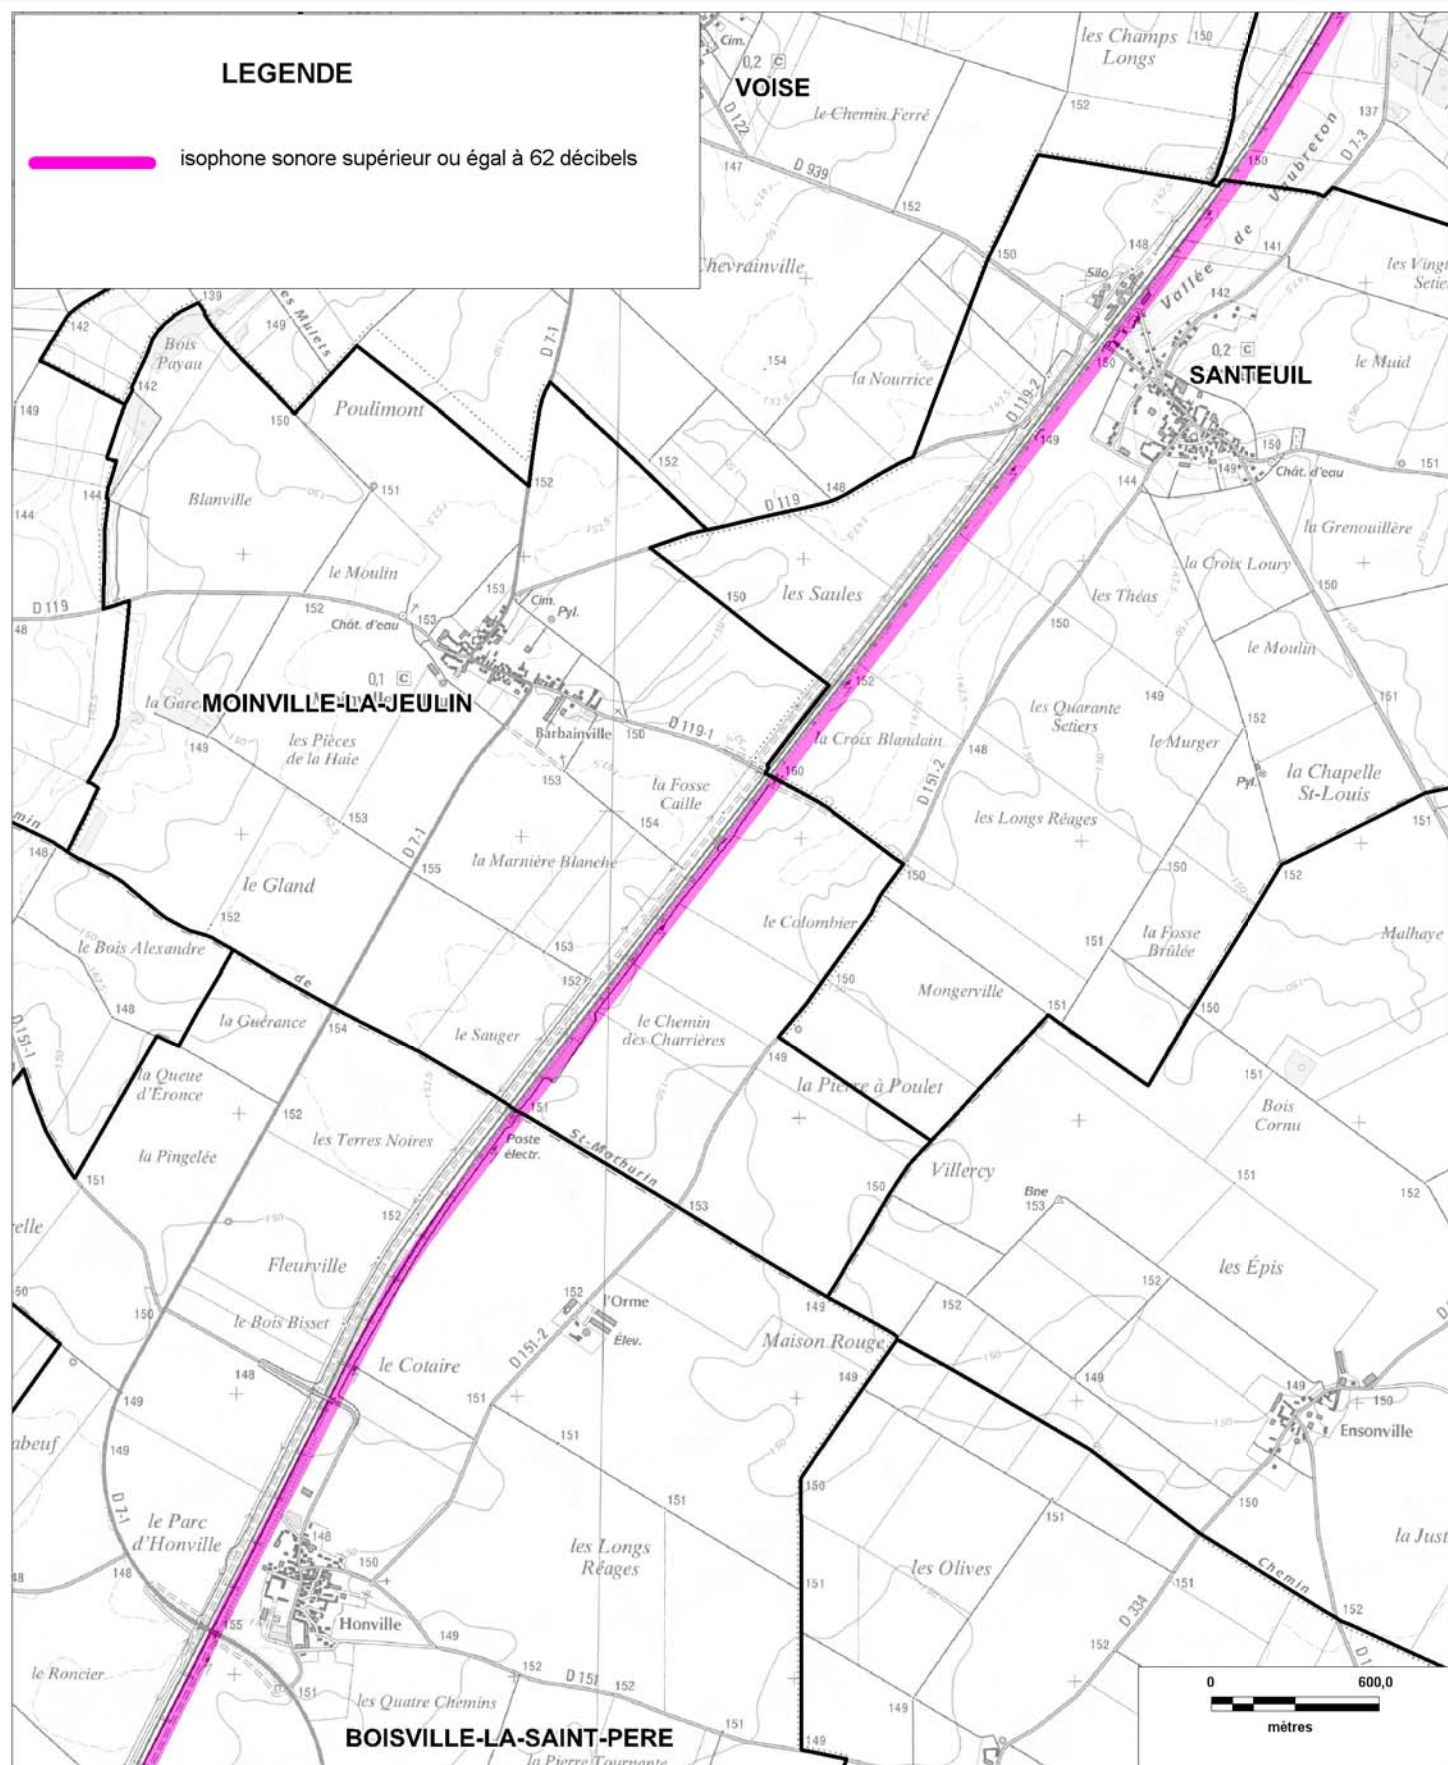

CARTE STRATEGIQUE DITE " C DE NUIT " D'EURE-ET-LOIR

ISOPHONE supérieur ou égal à 62 décibels de la LIGNE 431000 (planche 10/12)

Date : version 2008