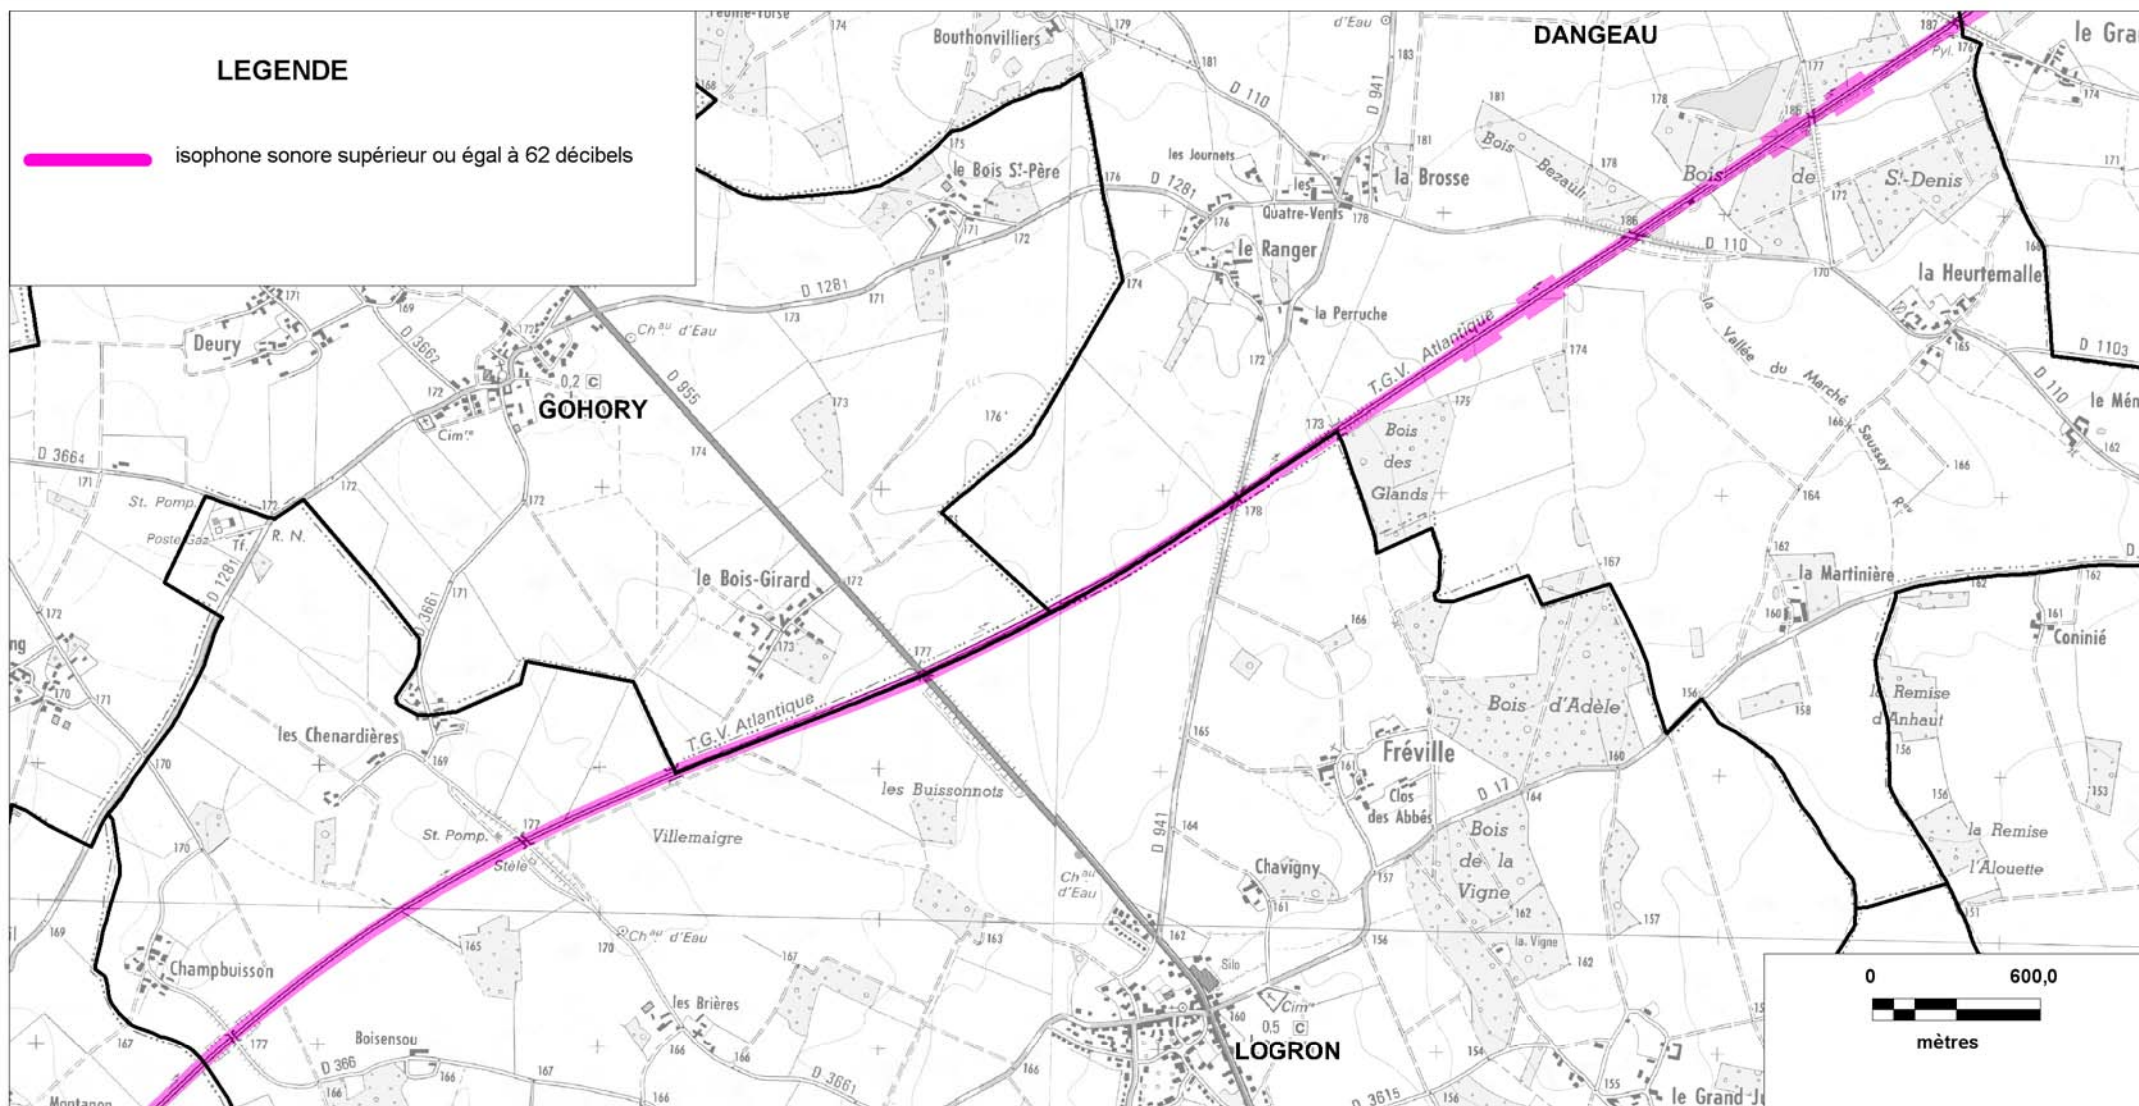

CARTE STRATEGIQUE DITE " C DE NUIT " D'EURE-ET-LOIR

ISOPHONE supérieur ou égal à 62 décibels de la LIGNE 431000 (planche 3/12)

Date : version 2008

DDT 28

17 Place de la République

CS 40517

28 008 CHARTRES Cedex

Tél : 02 37 20 40 60 Fax : 02 37 36 37 03

Cartographie issue de Scan25®

© IGN - Paris - 2006

Protocole MEDAD-IGN-MAP du 24/07/2007

reproduction interdite

Sources des données : CETE Normandie Centre

Nom du fichier : Ligne_431000_Carte_C_Nuit_Dangeau.wor