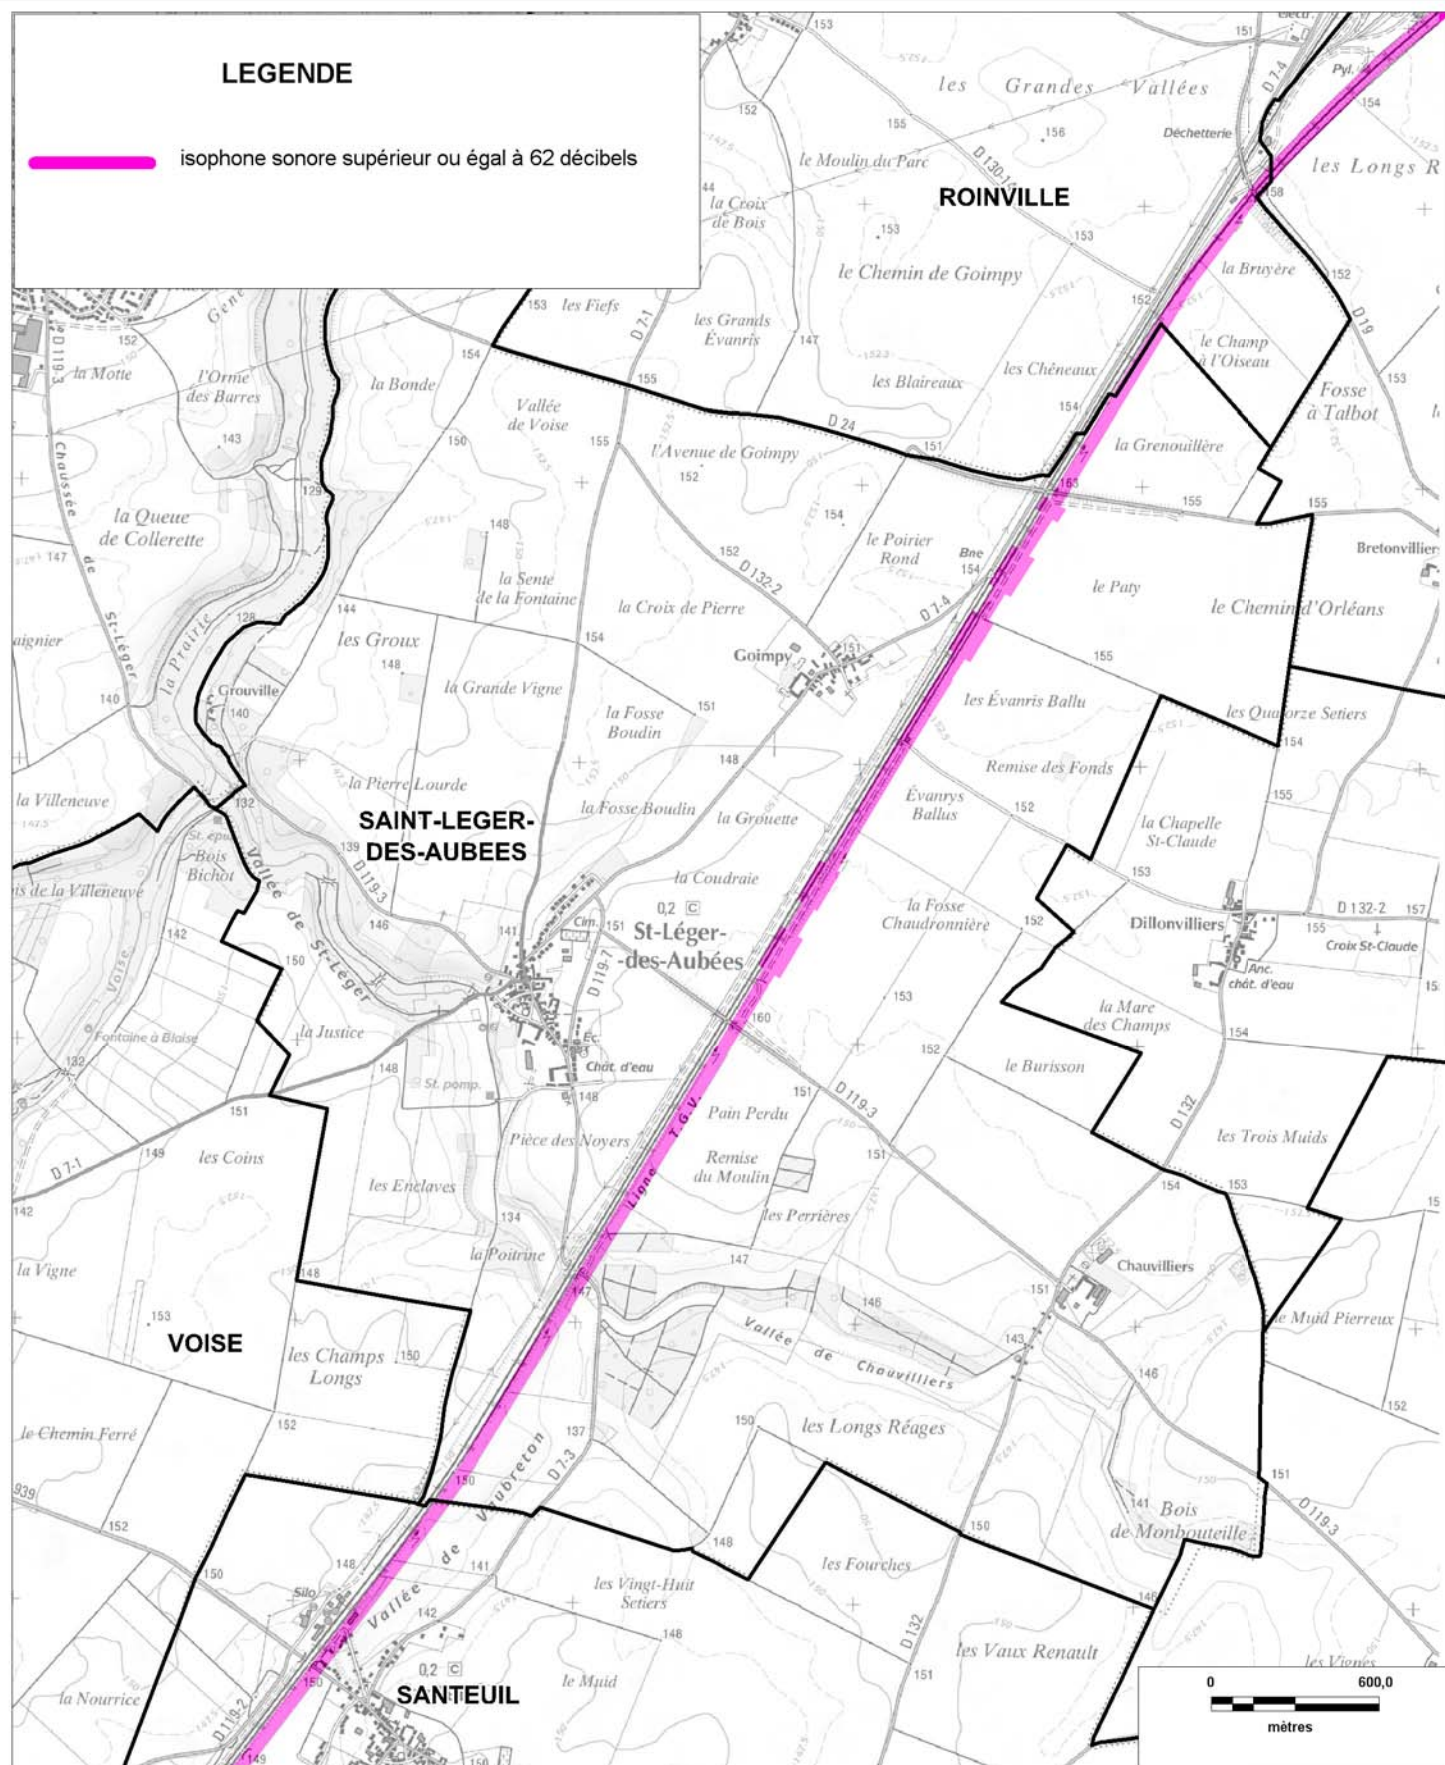

CARTE STRATEGIQUE DITE " C DE NUIT " D'EURE-ET-LOIR

ISOPHONE supérieur ou égal à 62 décibels de la LIGNE 431000 (planche 11/12)

Date : version 2008