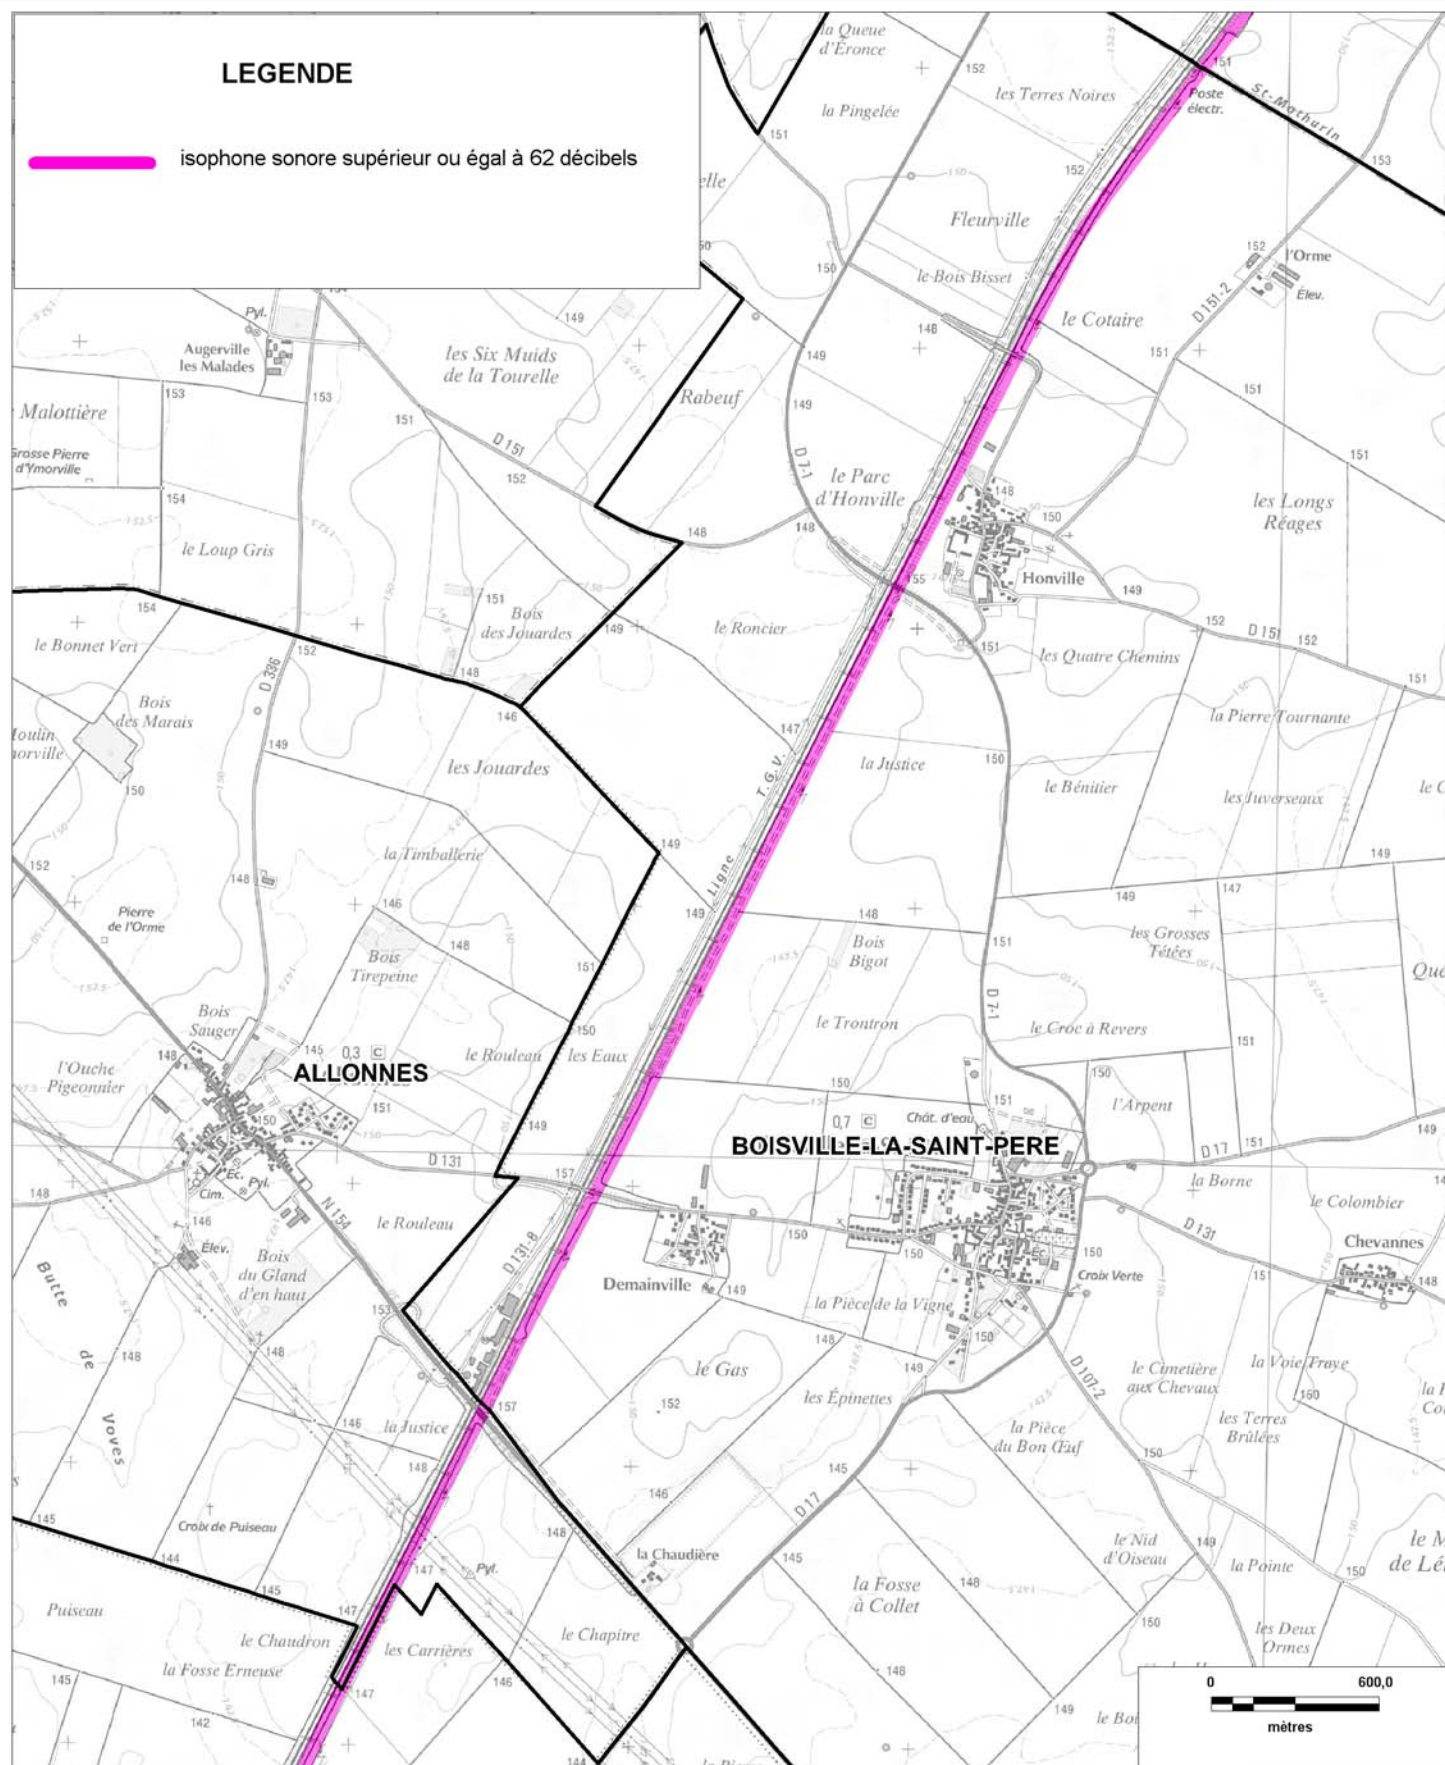

CARTE STRATEGIQUE DITE " C DE NUIT " D'EURE-ET-LOIR

ISOPHONE supérieur ou égal à 62 décibels de la LIGNE 431000 (planche 9/12)

Date : version 2008

DDT 28
17 Place de la République
CS 40517
28 008 CHARTRES Cedex
Tél : 02 37 20 40 60 Fax : 02 37 36 37 03

Cartographie issue du Scan25®
© IGN - Paris - 2006
Protocole MEDAD-IGN-MAP du 24/07/2007
reproduction interdite

Sources des données : CETE Normandie Centre

Nom du fichier : Ligne_431000_Carte_C_nuit_Boisville.wor