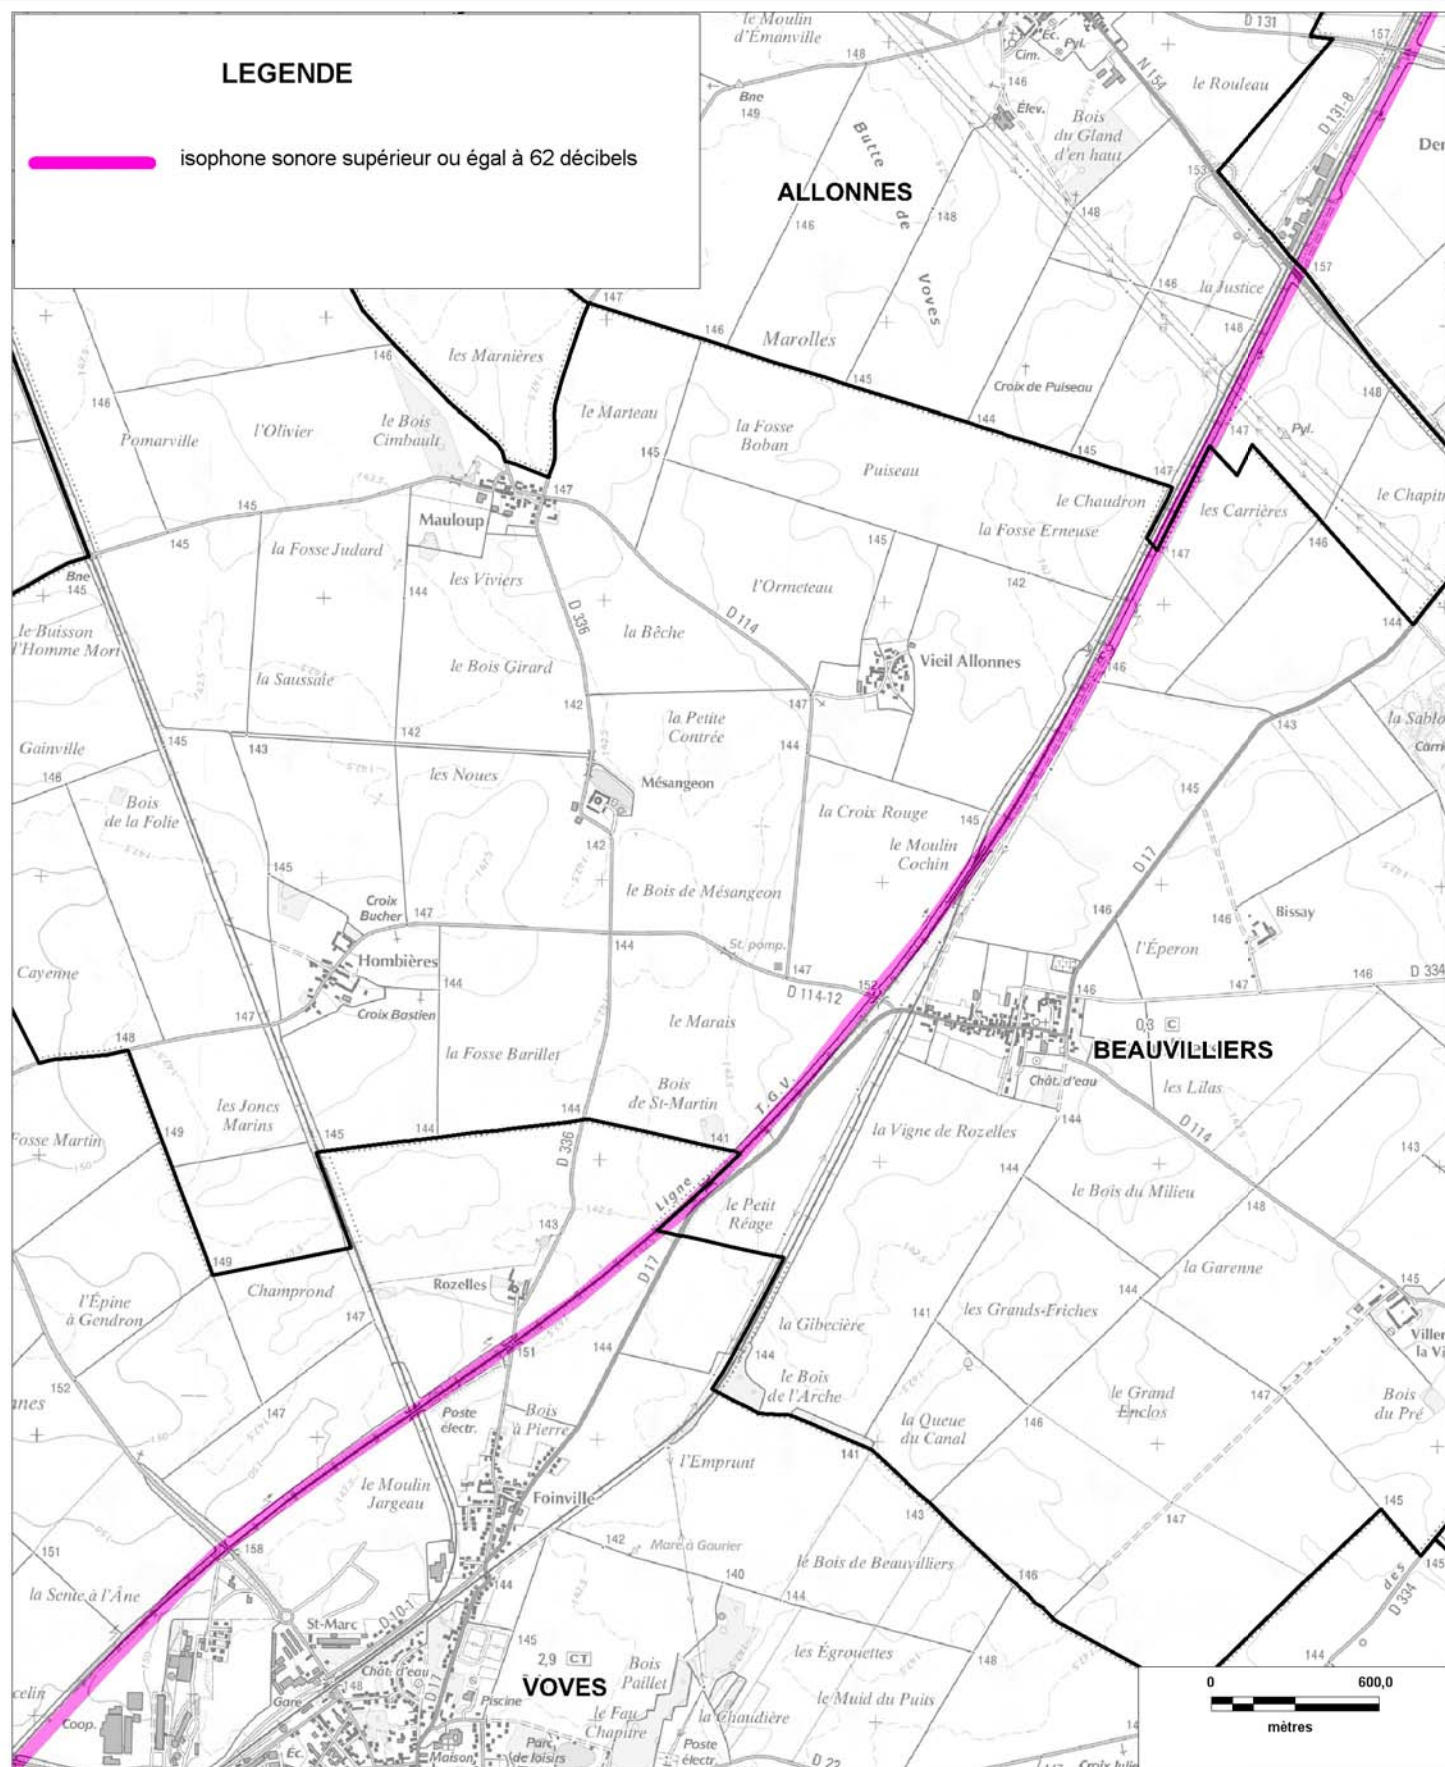

CARTE STRATEGIQUE DITE " C DE NUIT " D'EURE-ET-LOIR

ISOPHONE supérieur ou égal à 62 décibels de la LIGNE 431000 (planche 8/12)

Date : version 2008

DDT 28

17 Place de la République

CS 40517

28 008 CHARTRES Cedex

Tél : 02 37 20 40 60 Fax : 02 37 36 37 03

Cartographie issue du Scan25®

© IGN - Paris - 2006

Protocole MEDAD-IGN-MAP du 24/07/2007

reproduction interdite

Sources des données : CETE Normandie Centre

Nom du fichier : Ligne_431000_Carte_C_nuit_Beauvilliers.wor