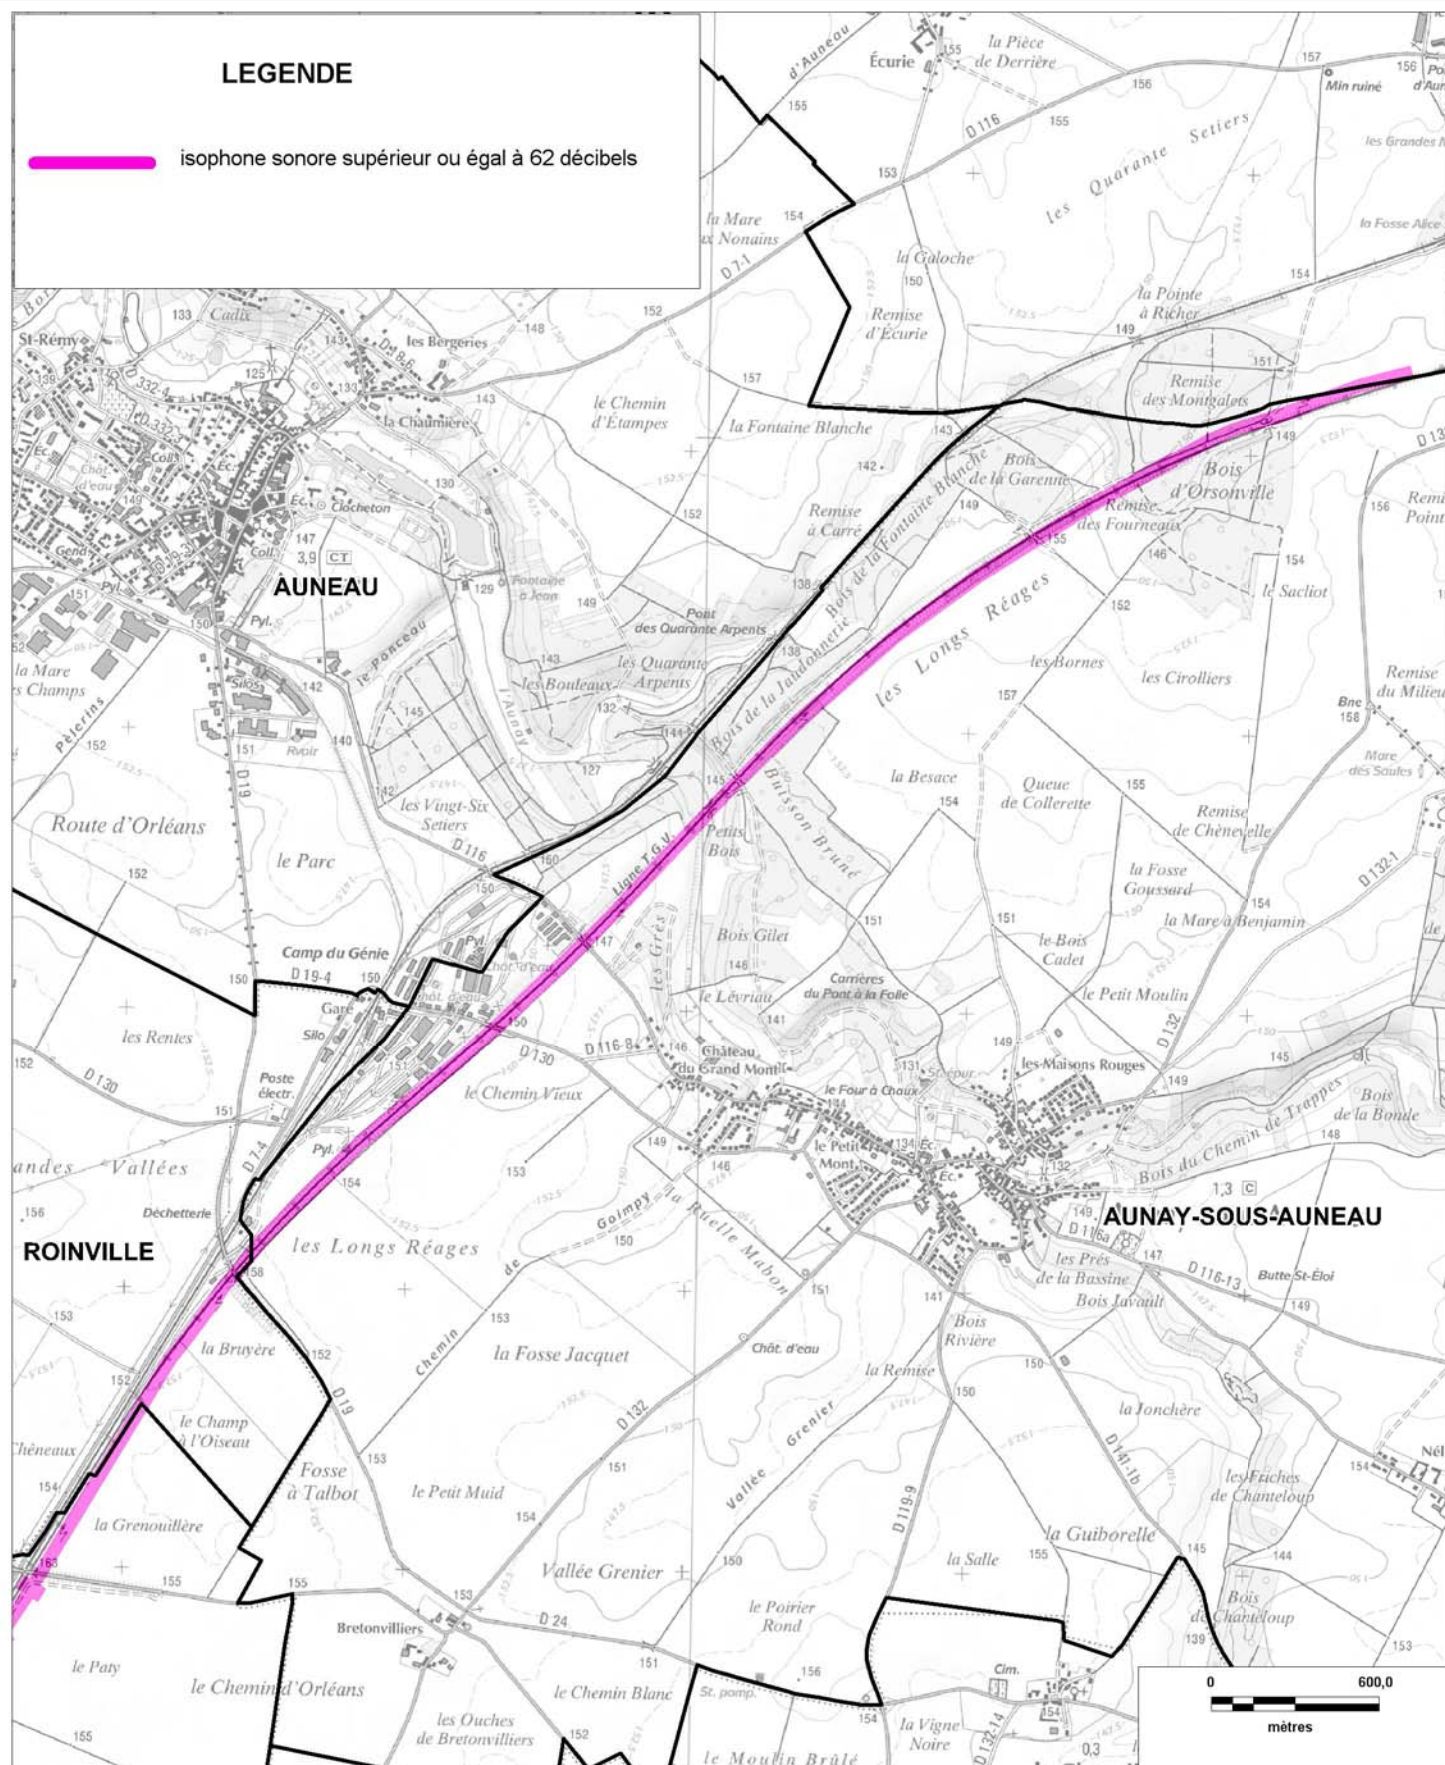

CARTE STRATEGIQUE DITE " C DE NUIT " D'EURE-ET-LOIR

ISOPHONE supérieur ou égal à 62 décibels de la LIGNE 431000 (planche 12/12)

Date : version 2008

CARTE STRATEGIQUE DITE " C DE NUIT " D'EURE-ET-LOIR

ISOPHONE supérieur ou égal à 62 décibels de la LIGNE 431000 (planche 11/12)