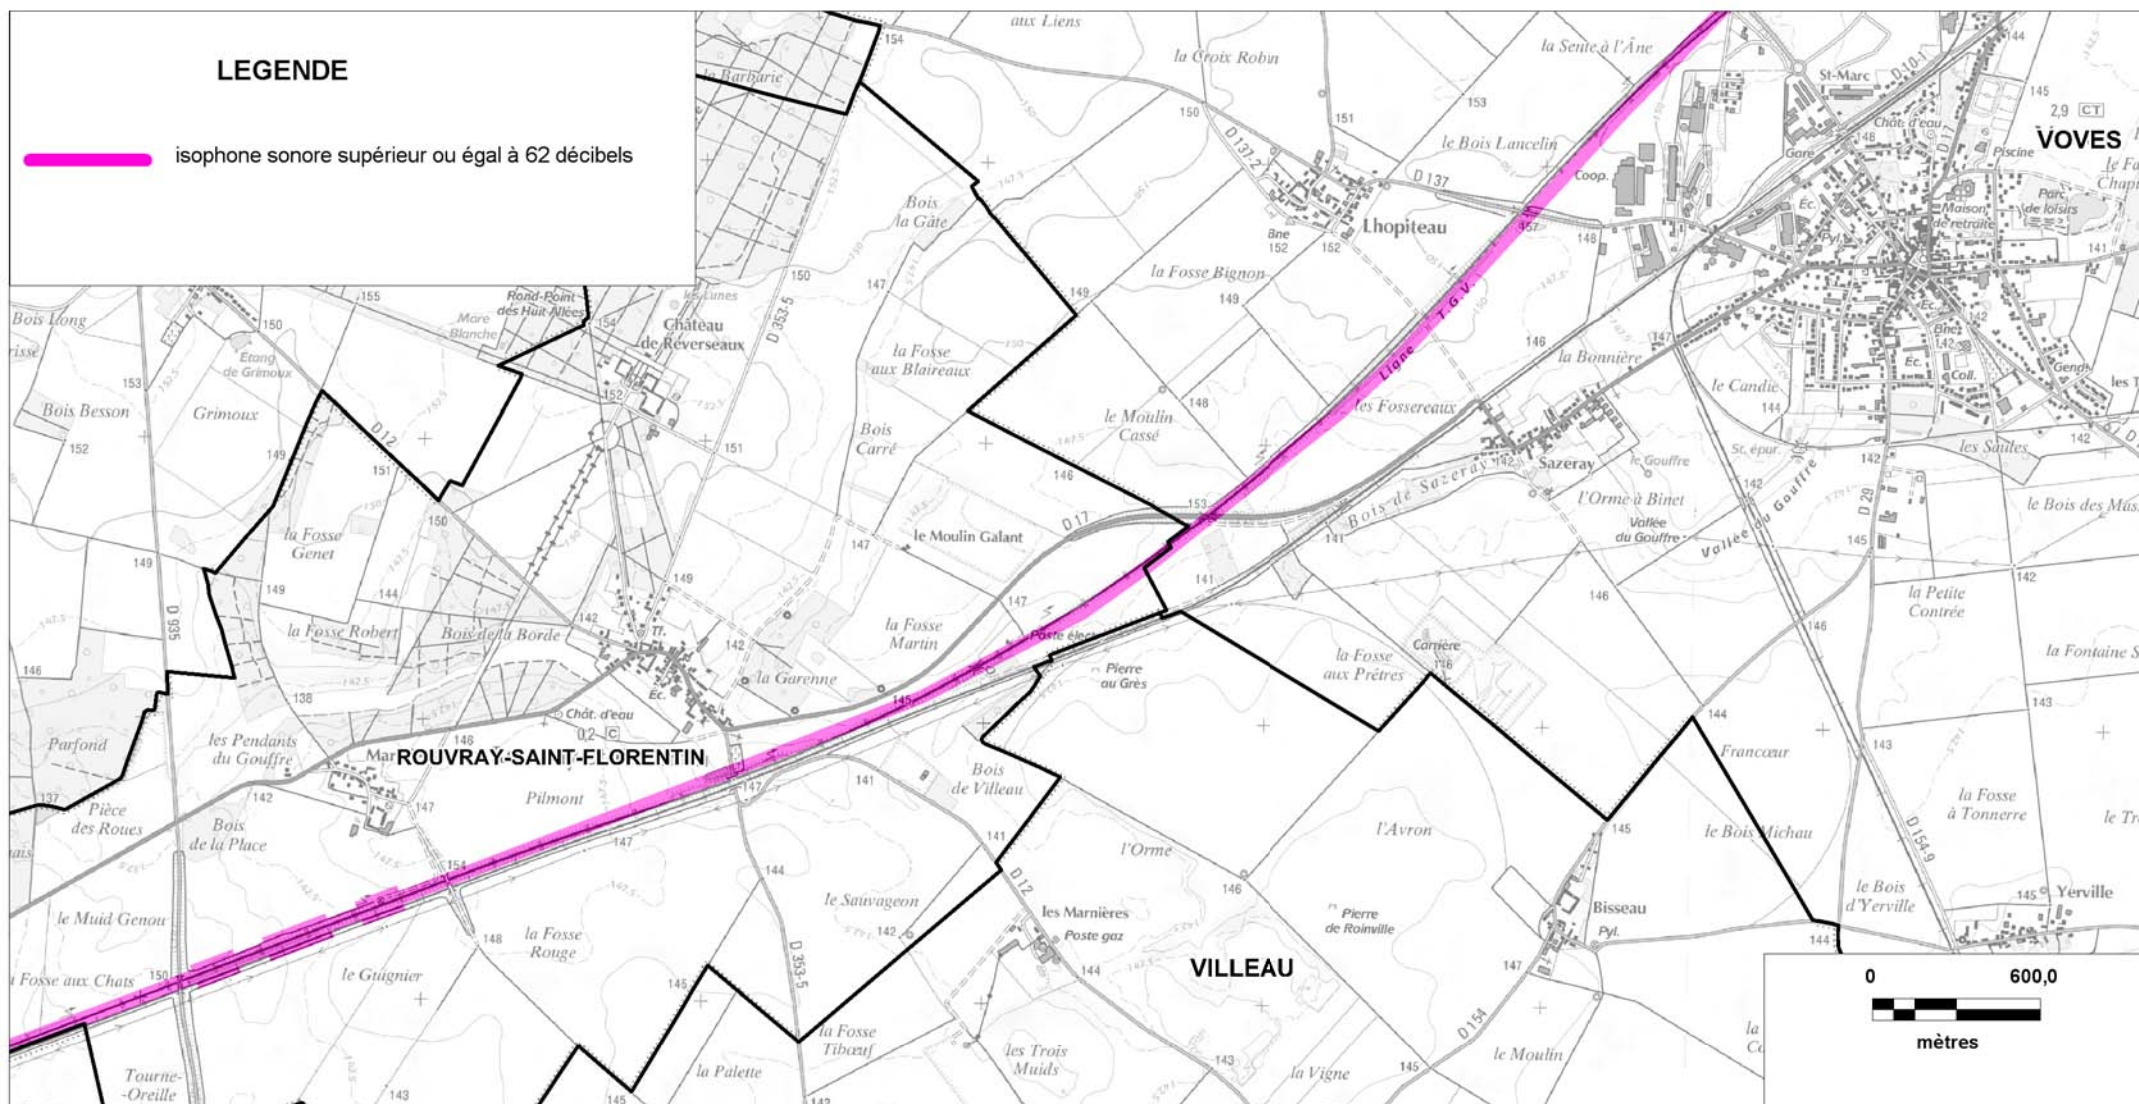

CARTE STRATEGIQUE DITE " C DE NUIT " D'EURE-ET-LOIR

ISOPHONE supérieur ou égal à 62 décibels de la LIGNE 431000 (planche 7/12)

Date : version 2008

DDT 28

17 Place de la République

CS 40517

28 008 CHARTRES Cedex