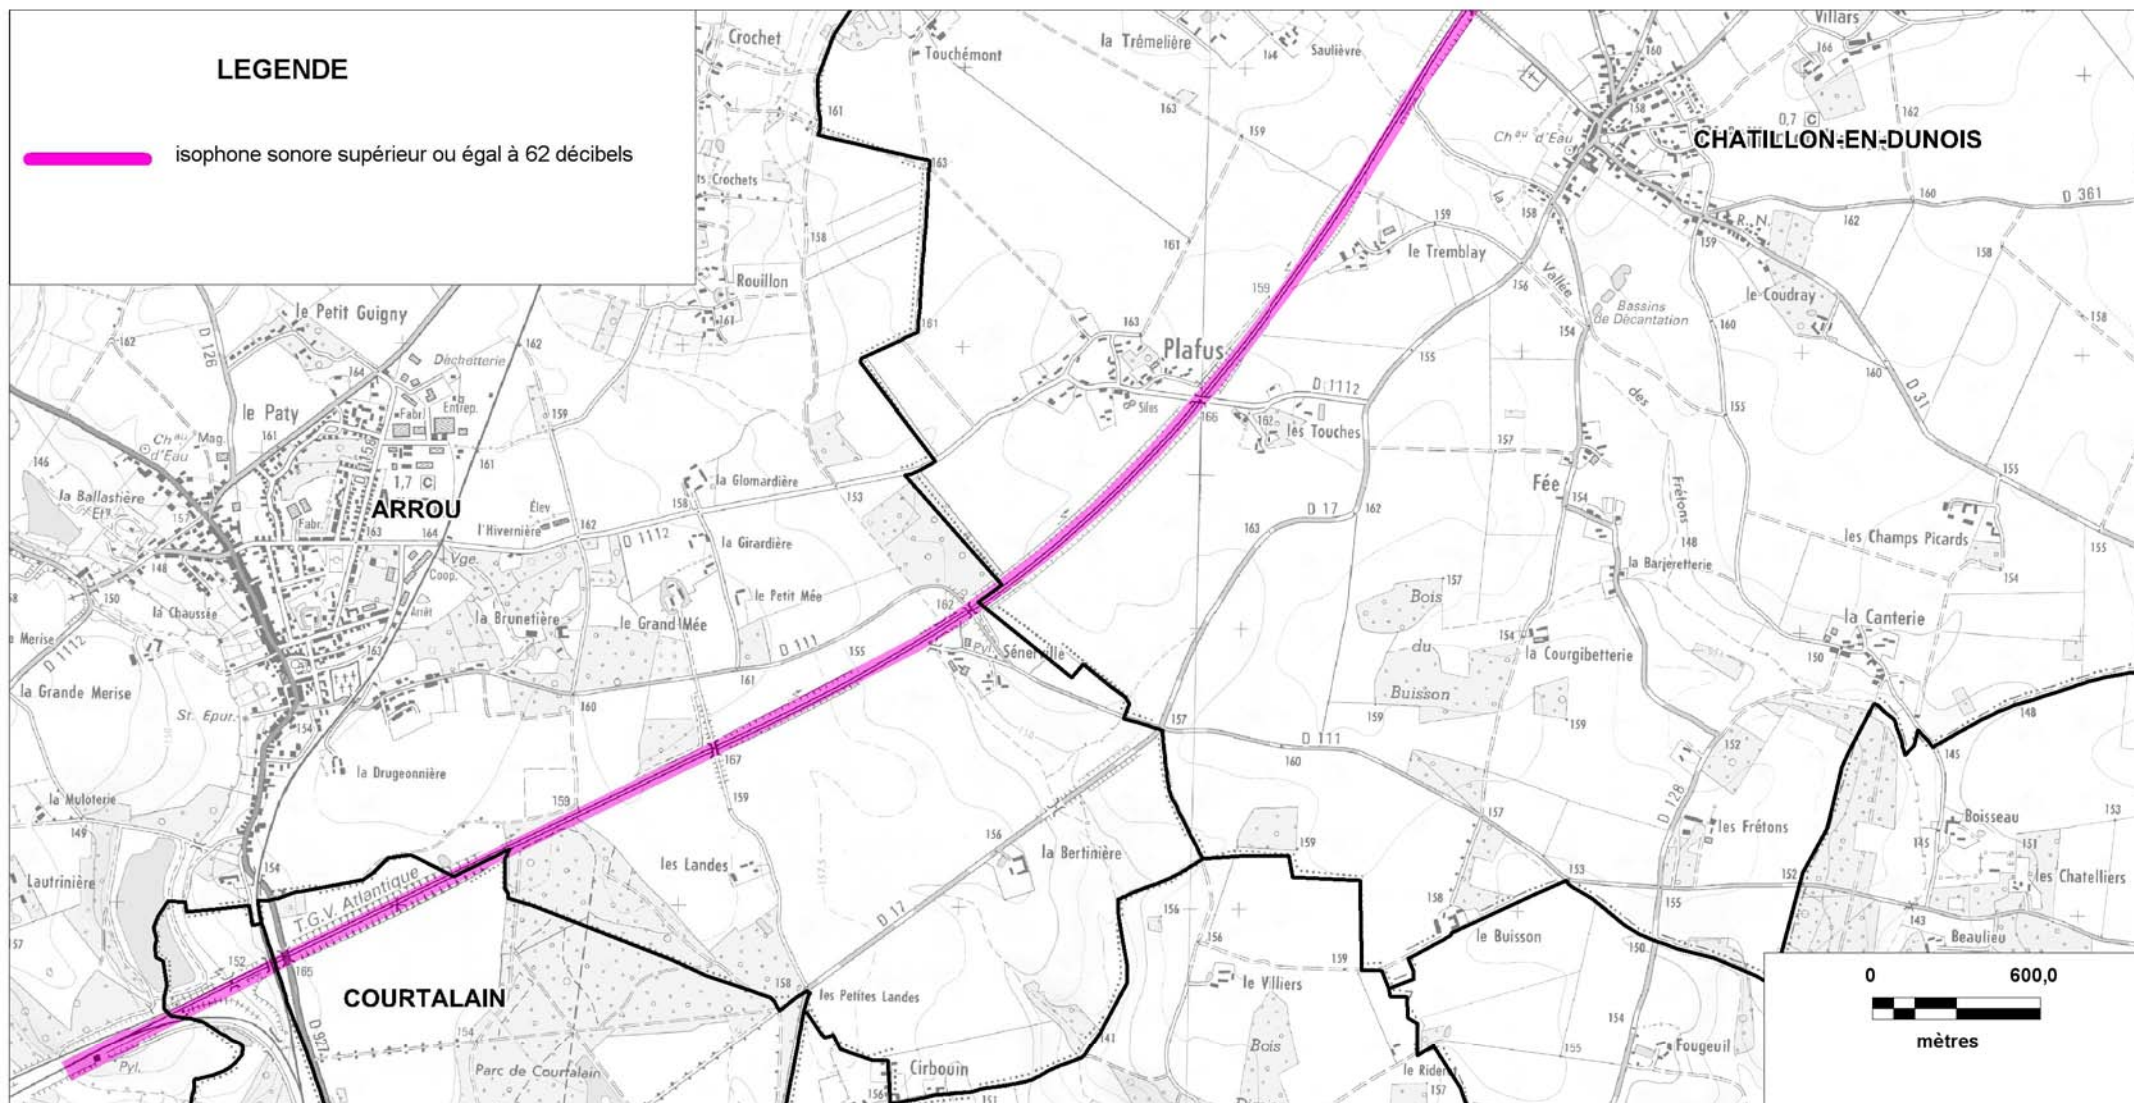

CARTE STRATEGIQUE DITE " C DE NUIT " D'EURE-ET-LOIR

ISOPHONE supérieur ou égal à 62 décibels de la LIGNE 431000 (planche 1/12)

Date : version 2008

DDT 28

17 Place de la République

CS 40517

28 008 CHARTRES Cedex