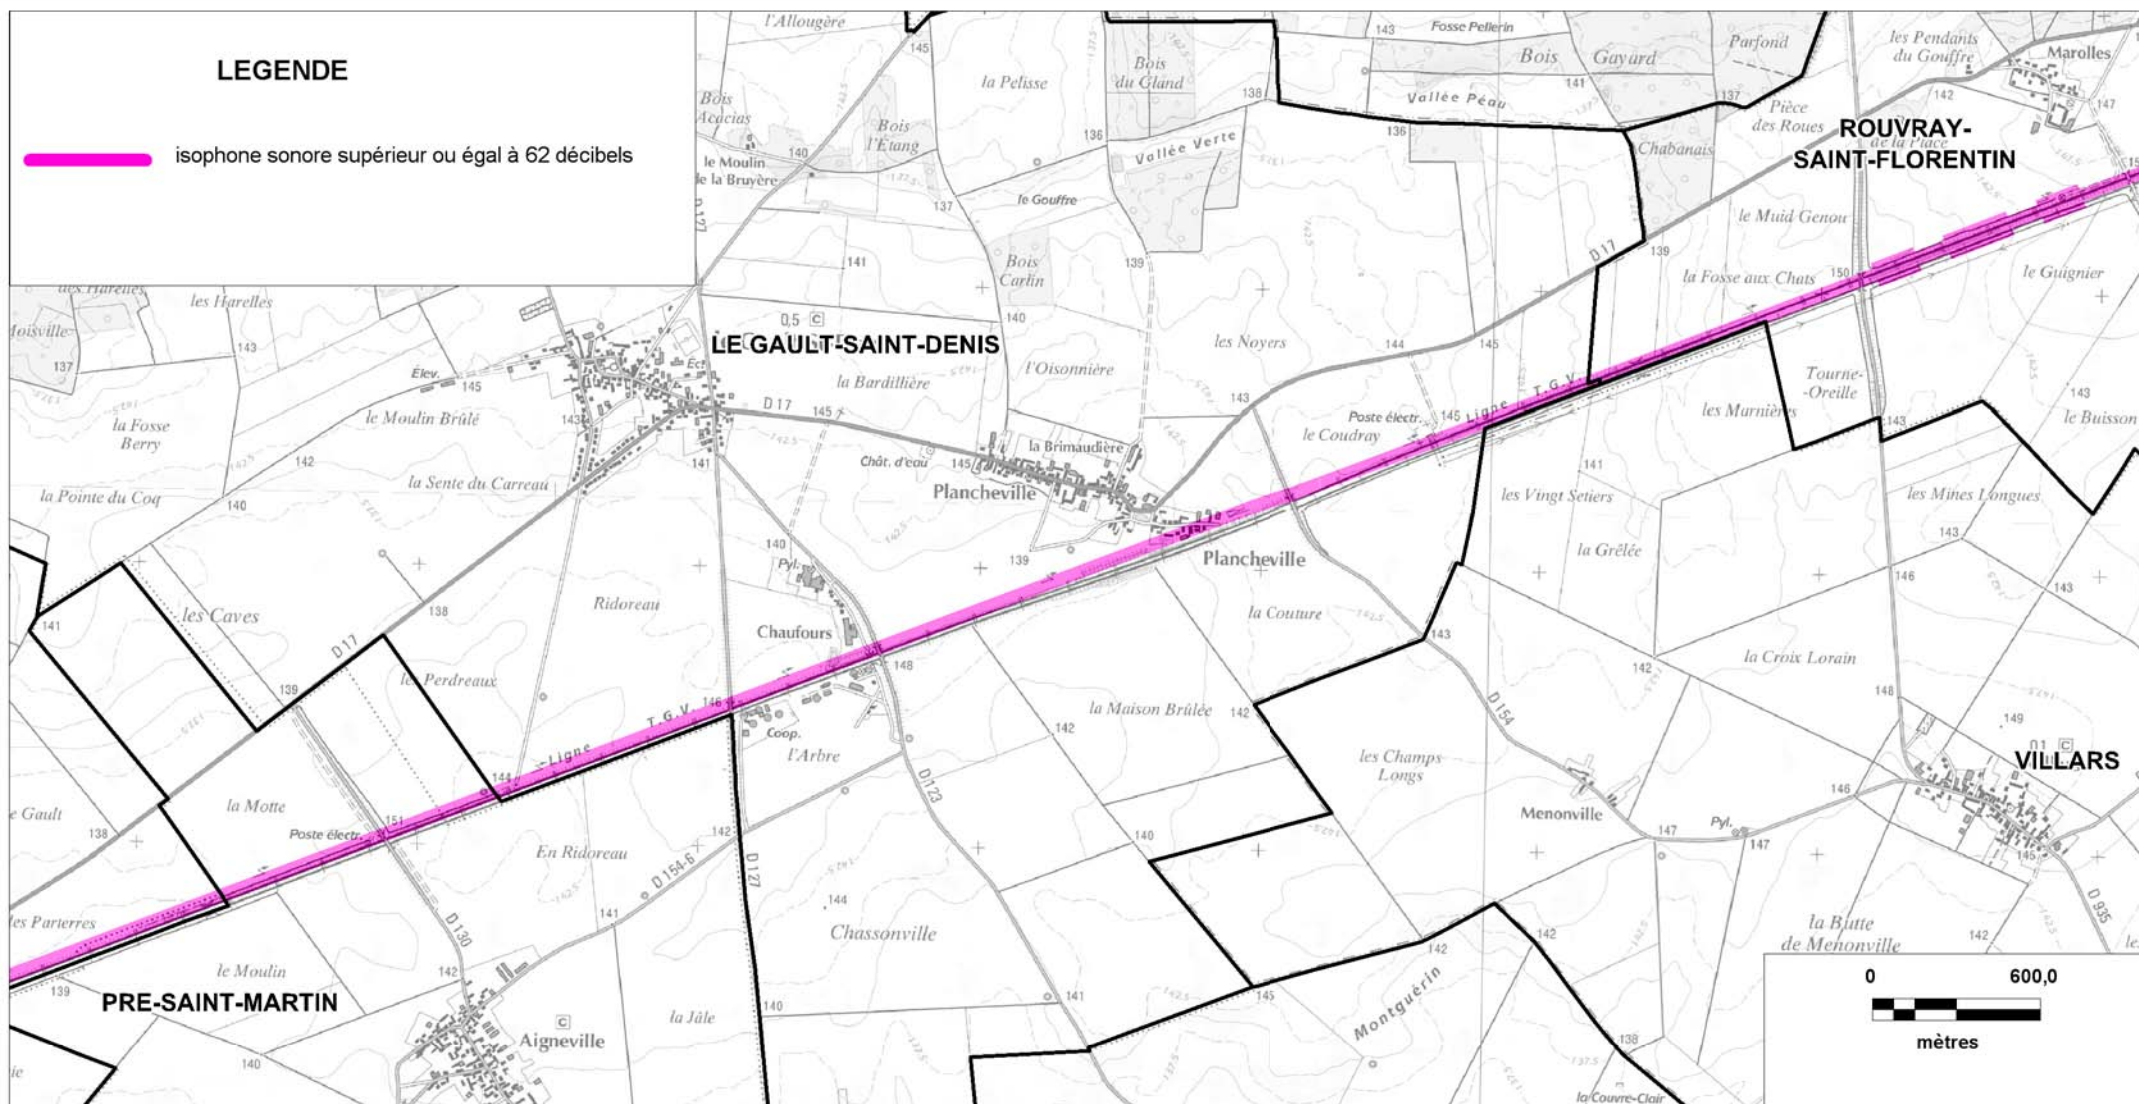

CARTE STRATEGIQUE DITE " C DE NUIT " D'EURE-ET-LOIR

ISOPHONE supérieur ou égal à 62 décibels de la LIGNE 431000 (planche 6/12)

Date : version 2008

DDT 28

17 Place de la République

CS 40517

28 008 CHARTRES Cedex