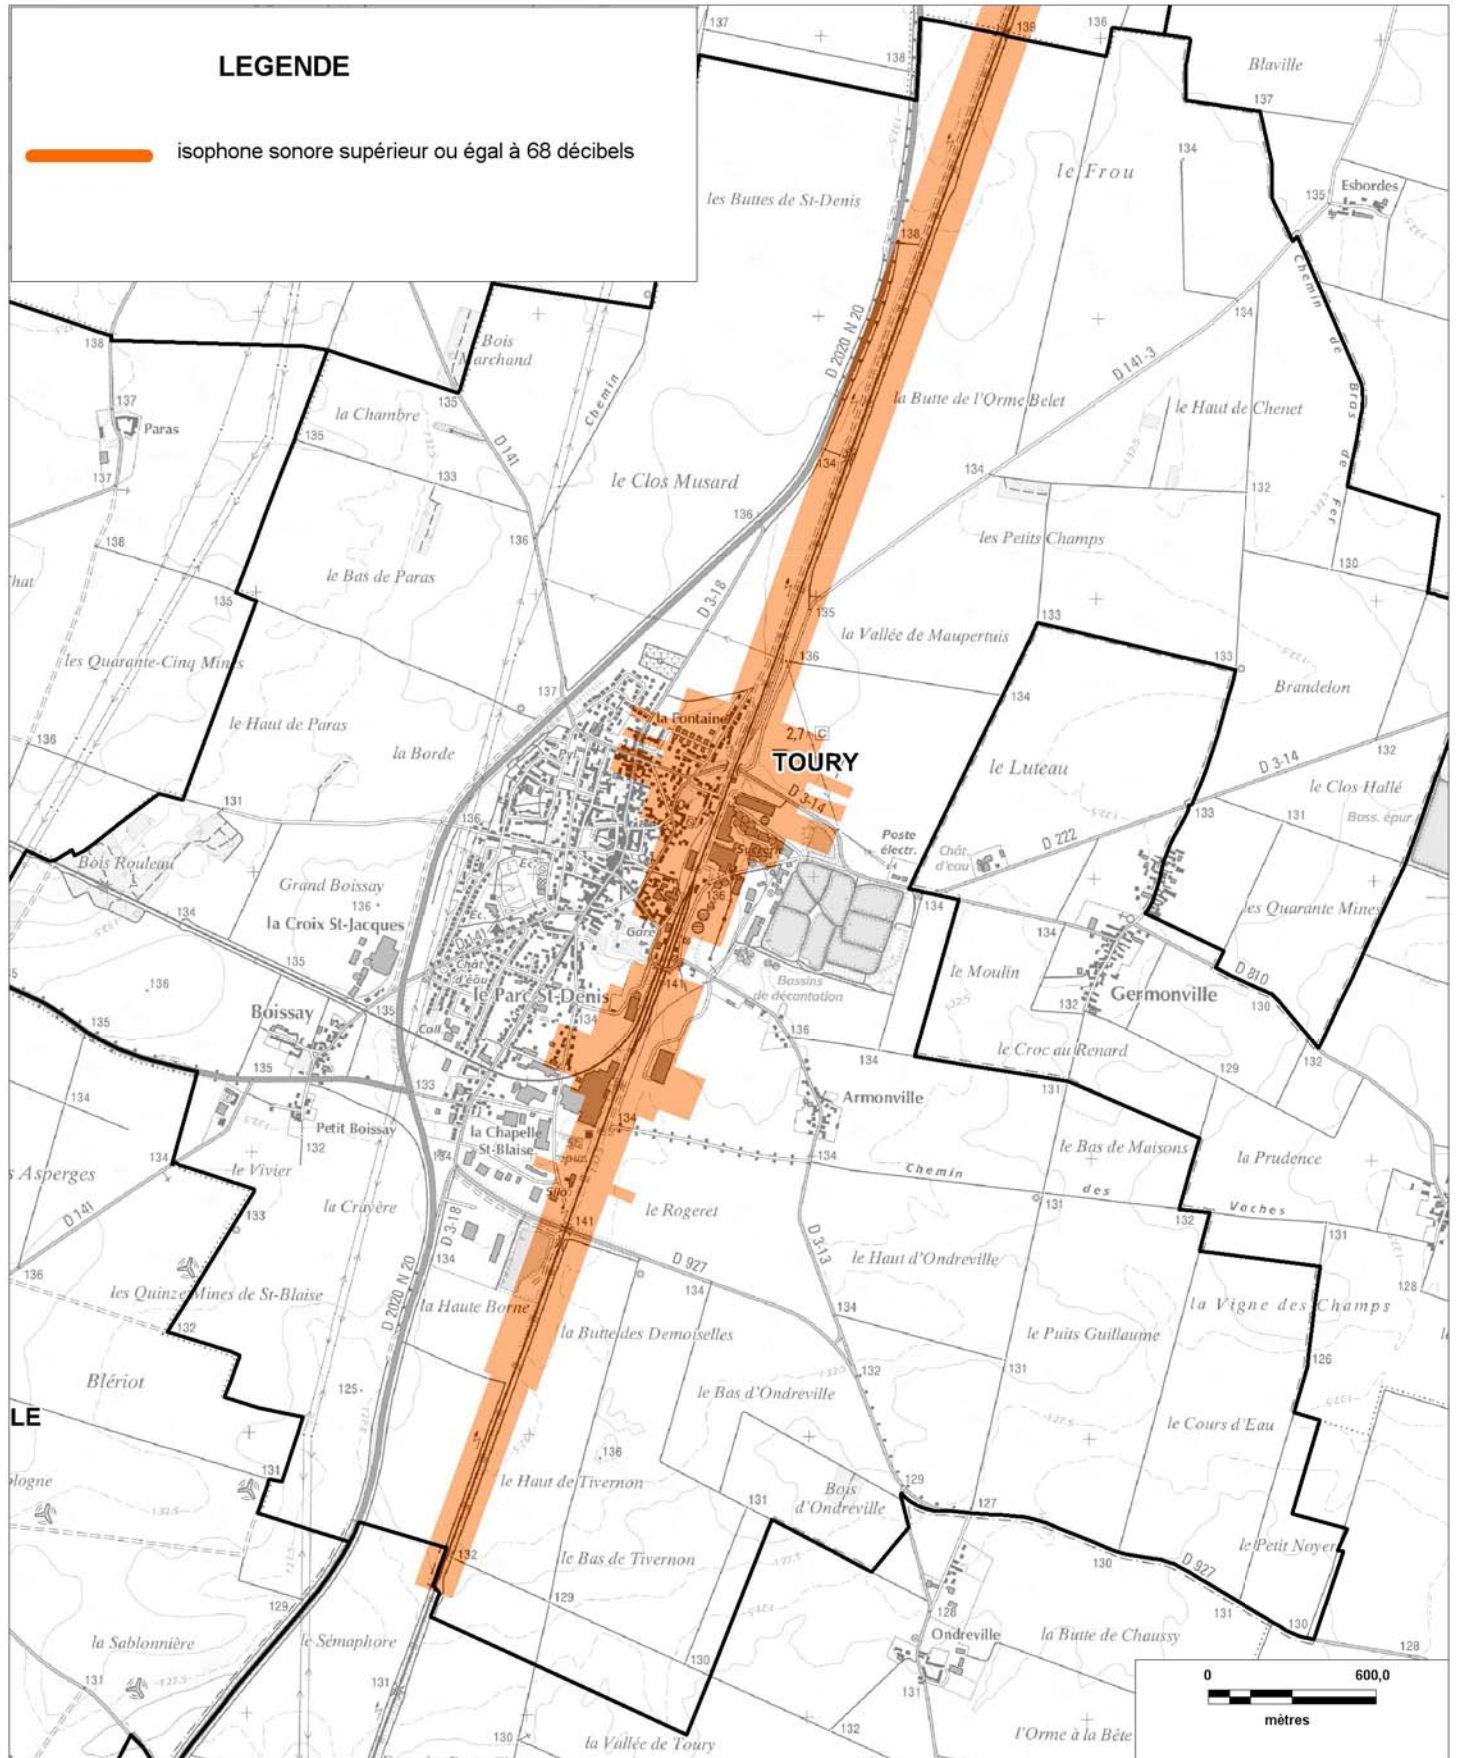

CARTE STRATEGIQUE DITE " C DE JOUR " D'EURE-ET-LOIR

ISOPHONE supérieur ou égal à 68 décibels de la LIGNE 570000 (planche 2/4)

Date : version 2008

DDT 28

17 Place de la République

CS 40517

28 008 CHARTRES Cedex

Tél : 02 37 20 40 60 Fax : 02 37 36 37 03

Cartographie issue du Scan25®

© IGN - Paris - 2006

Protocole MEDAD-IGN-MAP du 24/07/2007

reproduction interdite

Sources des données : CETE Normandie Centre

Nom du fichier : Ligne_570000_Carte_C_jour_Toury.wor