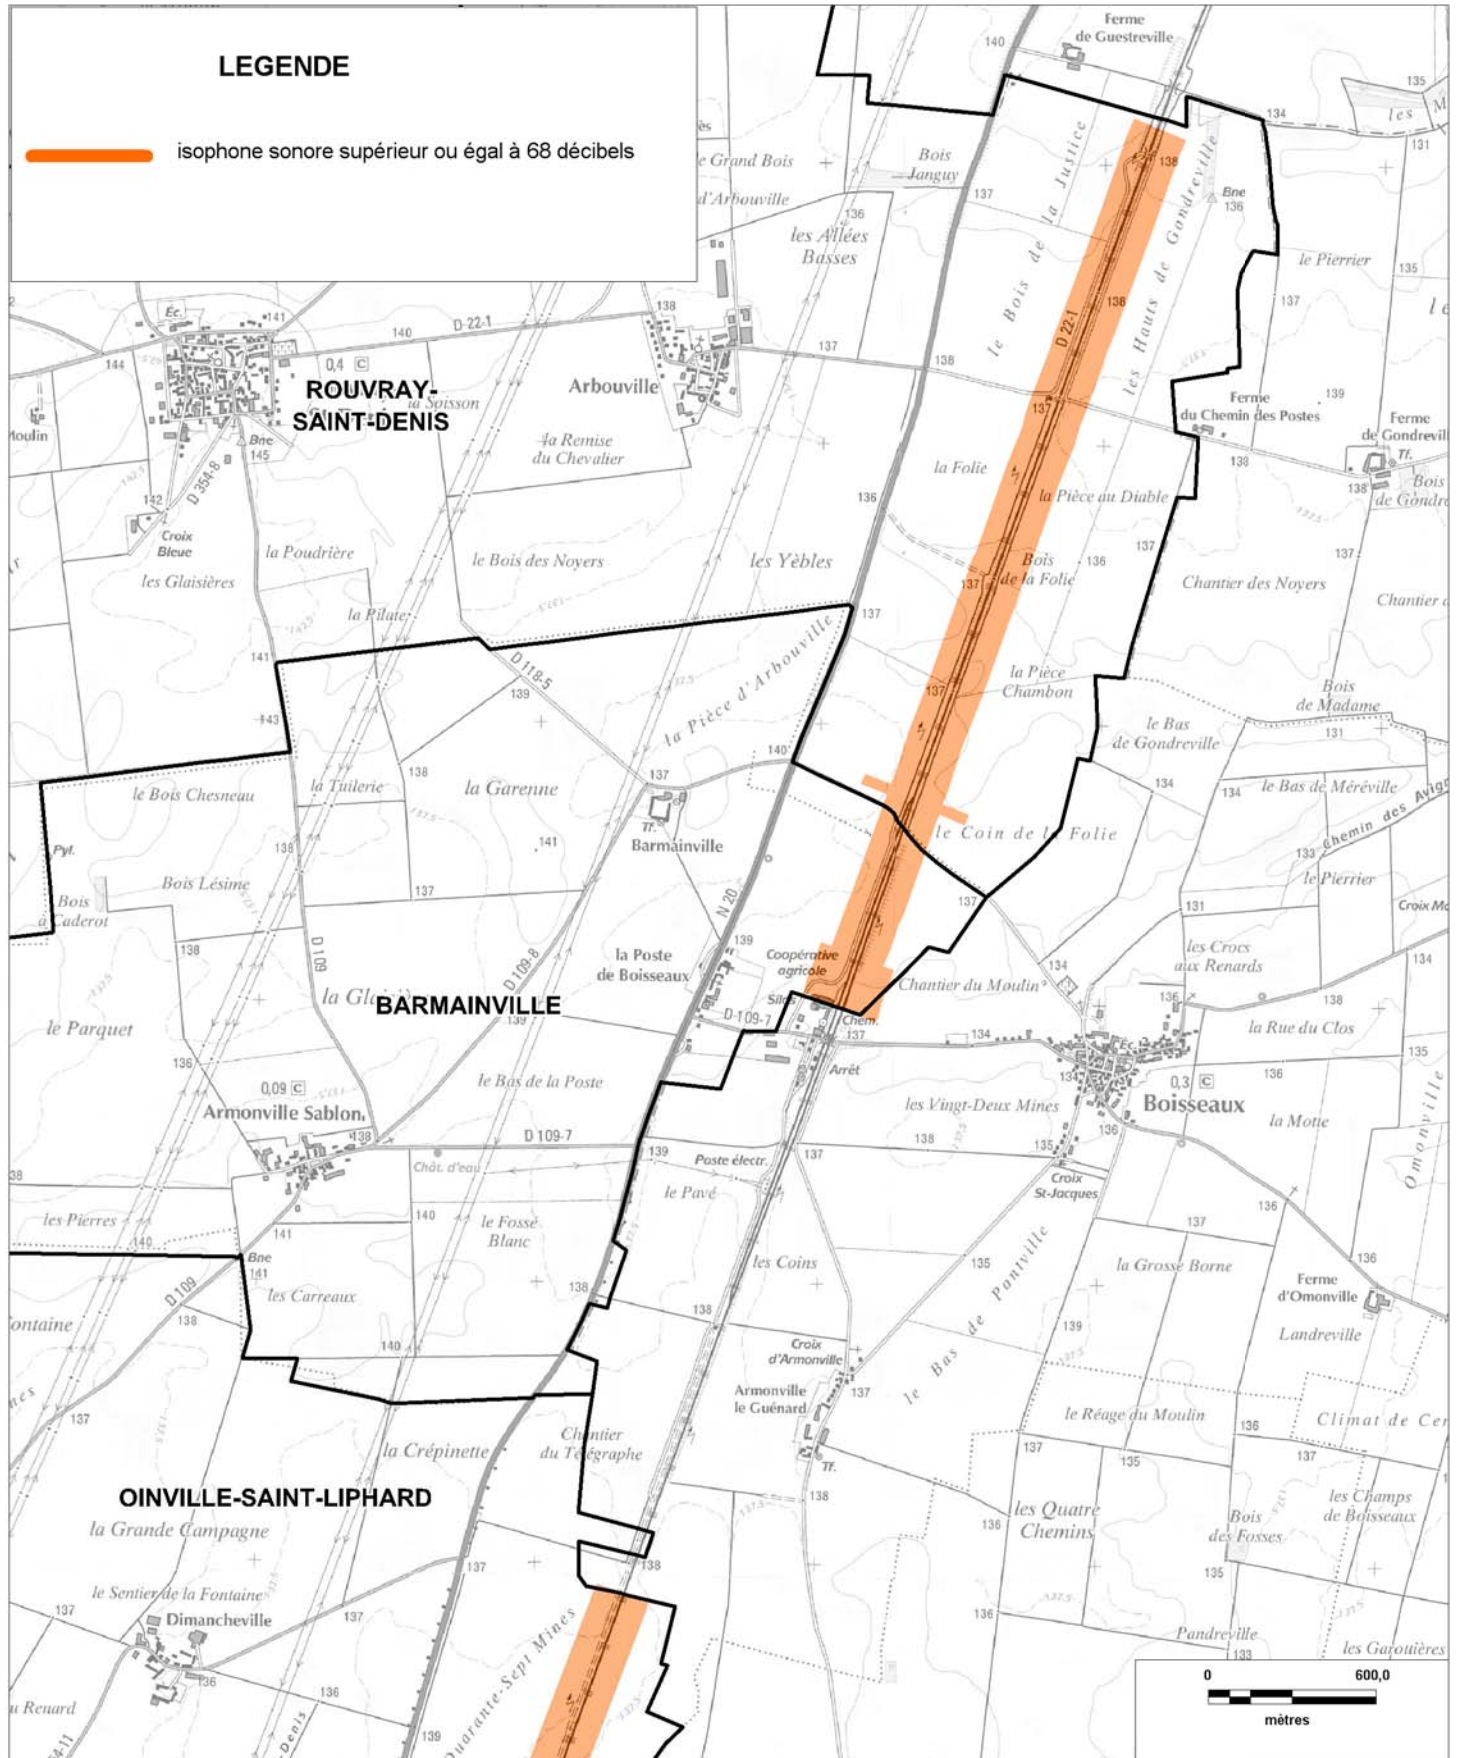

CARTE STRATEGIQUE DITE " C DE JOUR " D'EURE-ET-LOIR

ISOPHONE supérieur ou égal à 68 décibels de la LIGNE 570000 (planche 4/4)

Date : version 2008

DDT 28

17 Place de la République

CS 40517

28 008 CHARTRES Cedex

Tél : 02 37 20 40 60 Fax : 02 37 36 37 03

Cartographie issue du Scan25®

© IGN - Paris - 2006

Protocole MEDAD-IGN-MAP du 24/07/2007

reproduction interdite

Sources des données : CETE Normandie Centre

Nom du fichier : Ligne_570000_Carte_C_jour_Rouvray_ST_Denis.wor