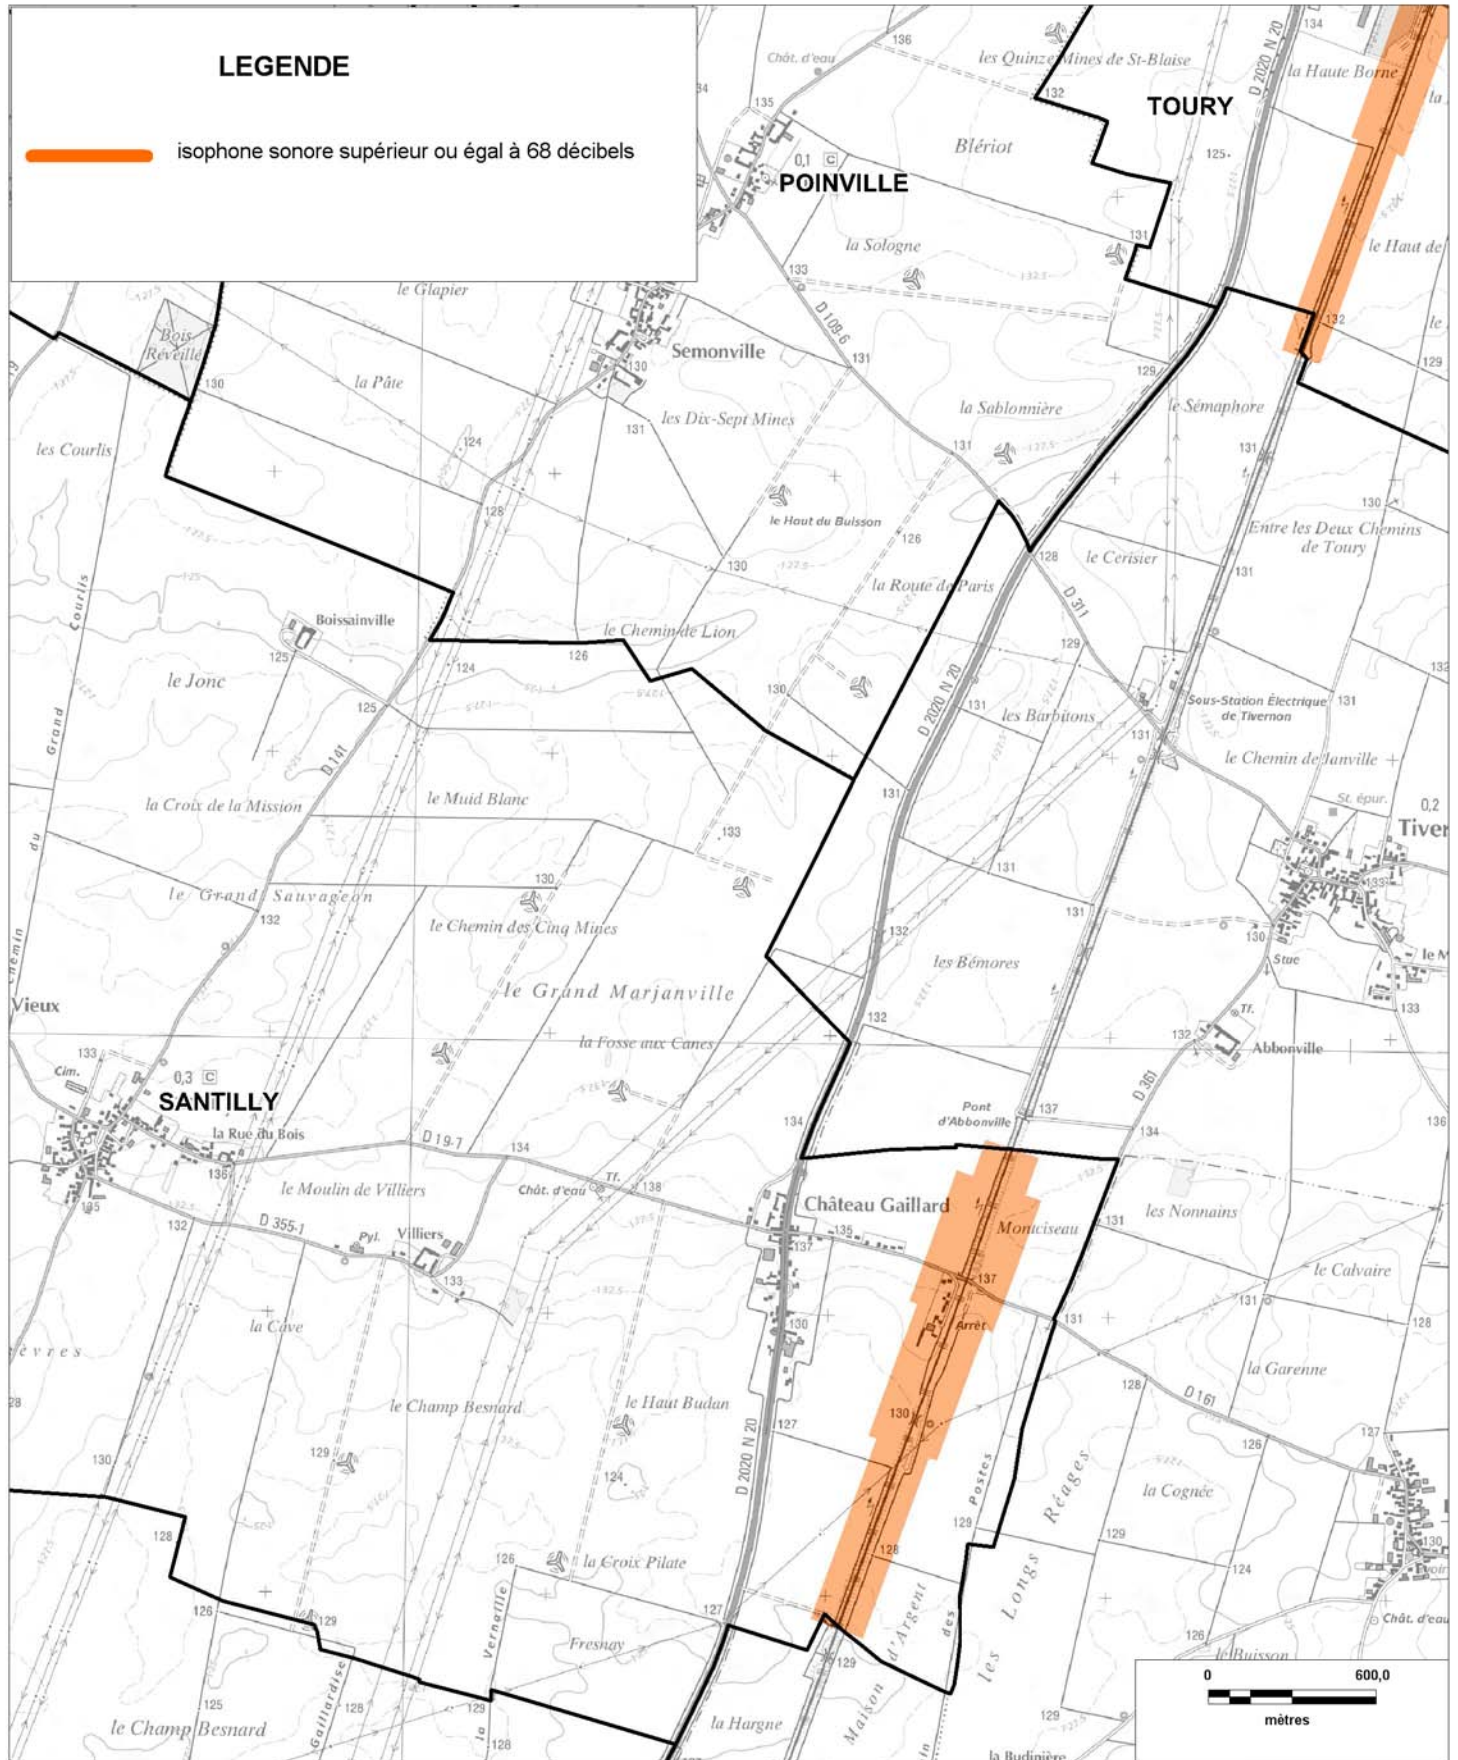

CARTE STRATEGIQUE DITE " C DE JOUR " D'EURE-ET-LOIR

ISOPHONE supérieur ou égal à 68 décibels de la LIGNE 570000 (planche 1/4)

Date : version 2008

DDT 28

17 Place de la République

CS 40517

28 008 CHARTRES Cedex

Tél : 02 37 20 40 60 Fax : 02 37 36 37 03

Cartographie issue du Scan25®

© IGN - Paris - 2006

Protocole MEDAD-IGN-MAP du 24/07/2007

reproduction interdite

Sources des données : CETE Normandie Centre

Nom du fichier : Ligne_570000_Carte_C_jour_Santilly.wor