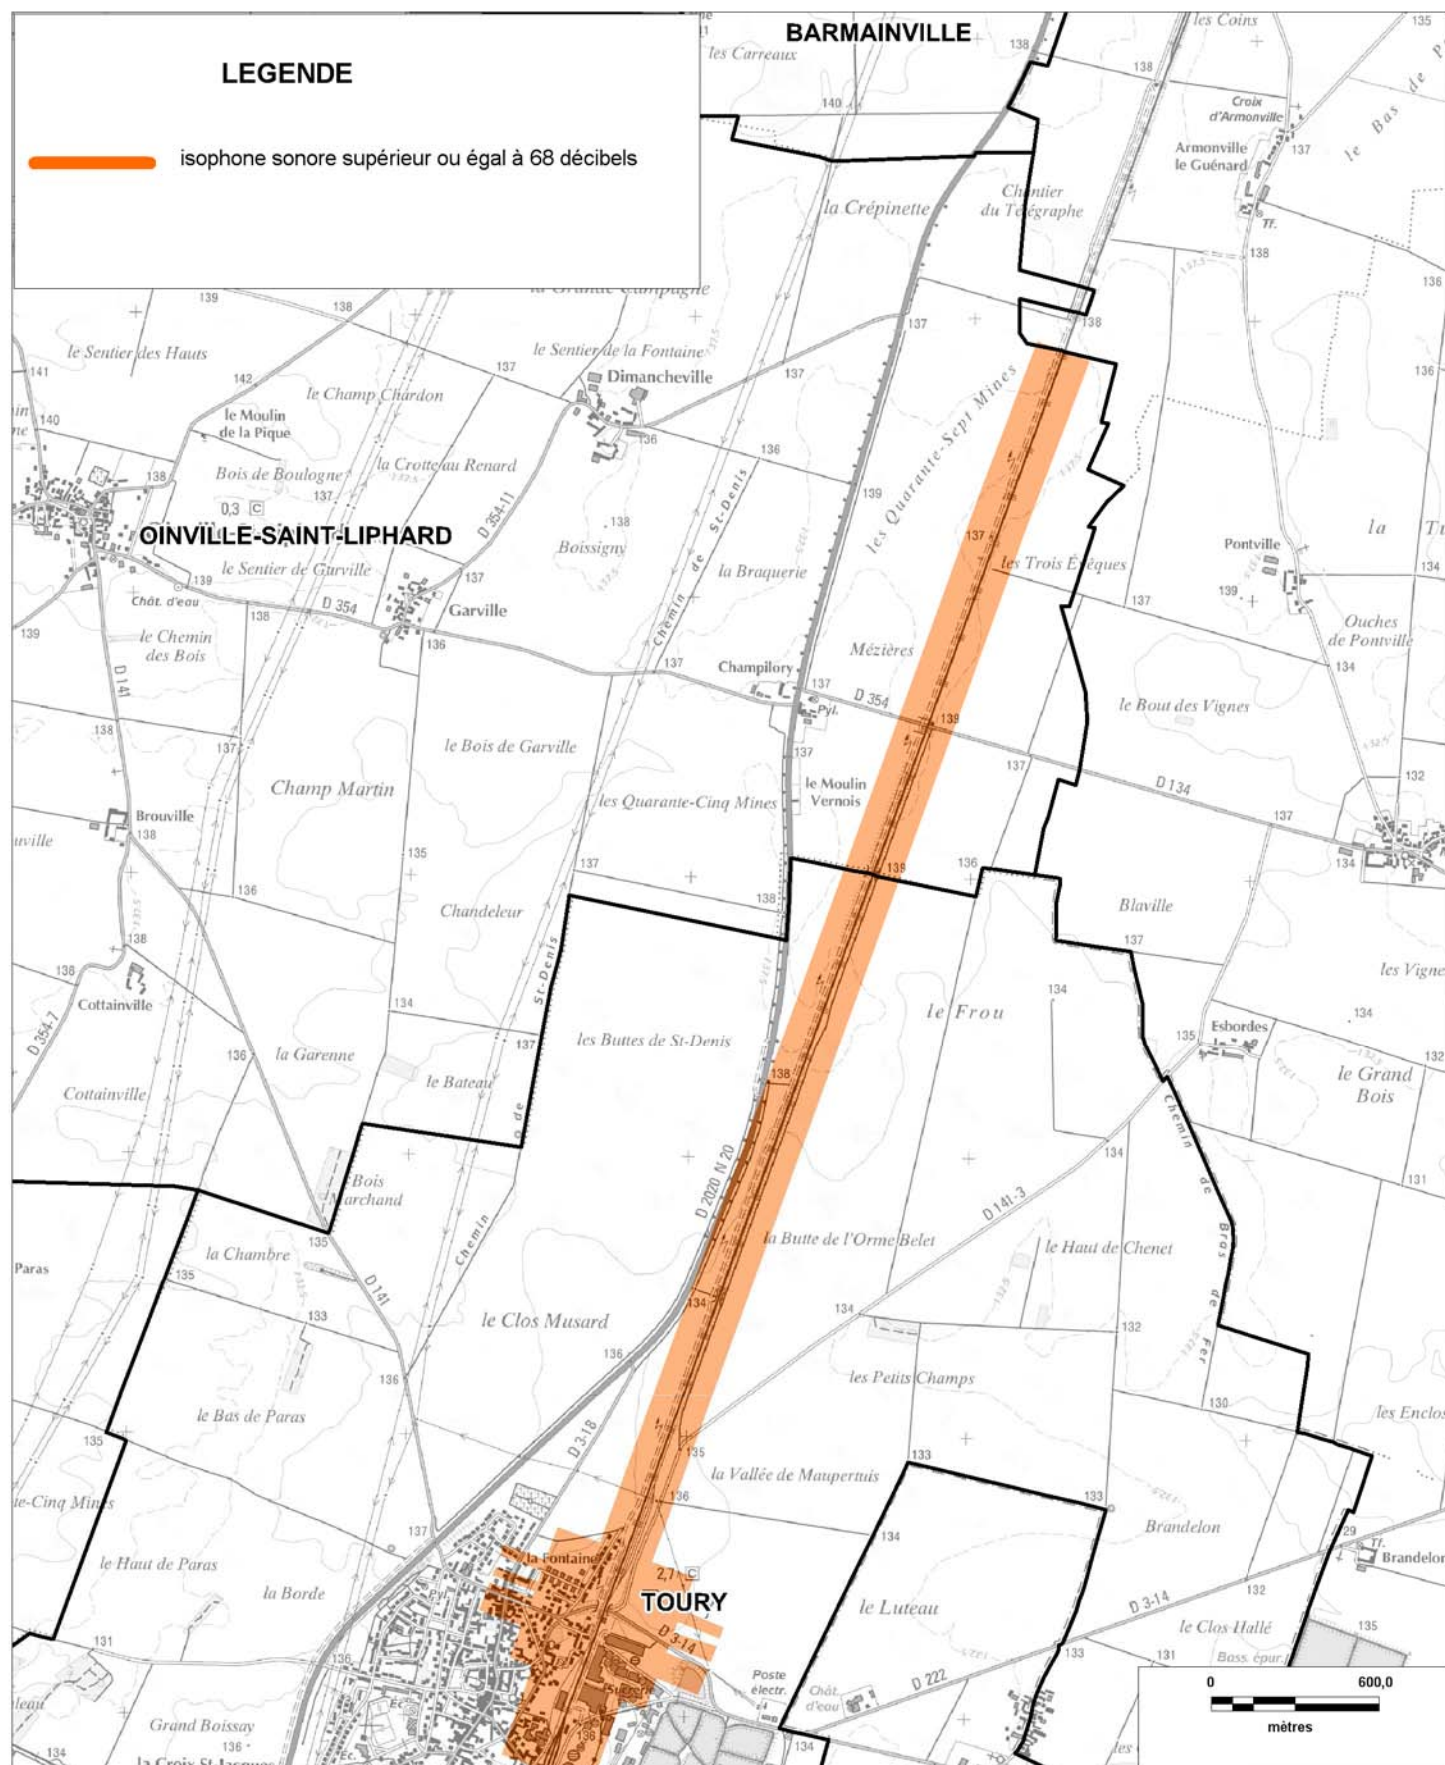

CARTE STRATEGIQUE DITE " C DE JOUR " D'EURE-ET-LOIR

ISOPHONE supérieur ou égal à 68 décibels de la LIGNE 570000 (planche 3/4)

Date : version 2008

DDT 28

17 Place de la République

CS 40517

28 008 CHARTRES Cedex

Tél : 02 37 20 40 60 Fax : 02 37 36 37 03

Cartographie issue du Scan25®

© IGN - Paris - 2006

Protocole MEDAD-IGN-MAP du 24/07/2007

reproduction interdite

Sources des données : CETE Normandie Centre

Nom du fichier : Ligne_570000_Carte_C_jour_Oinville.wor