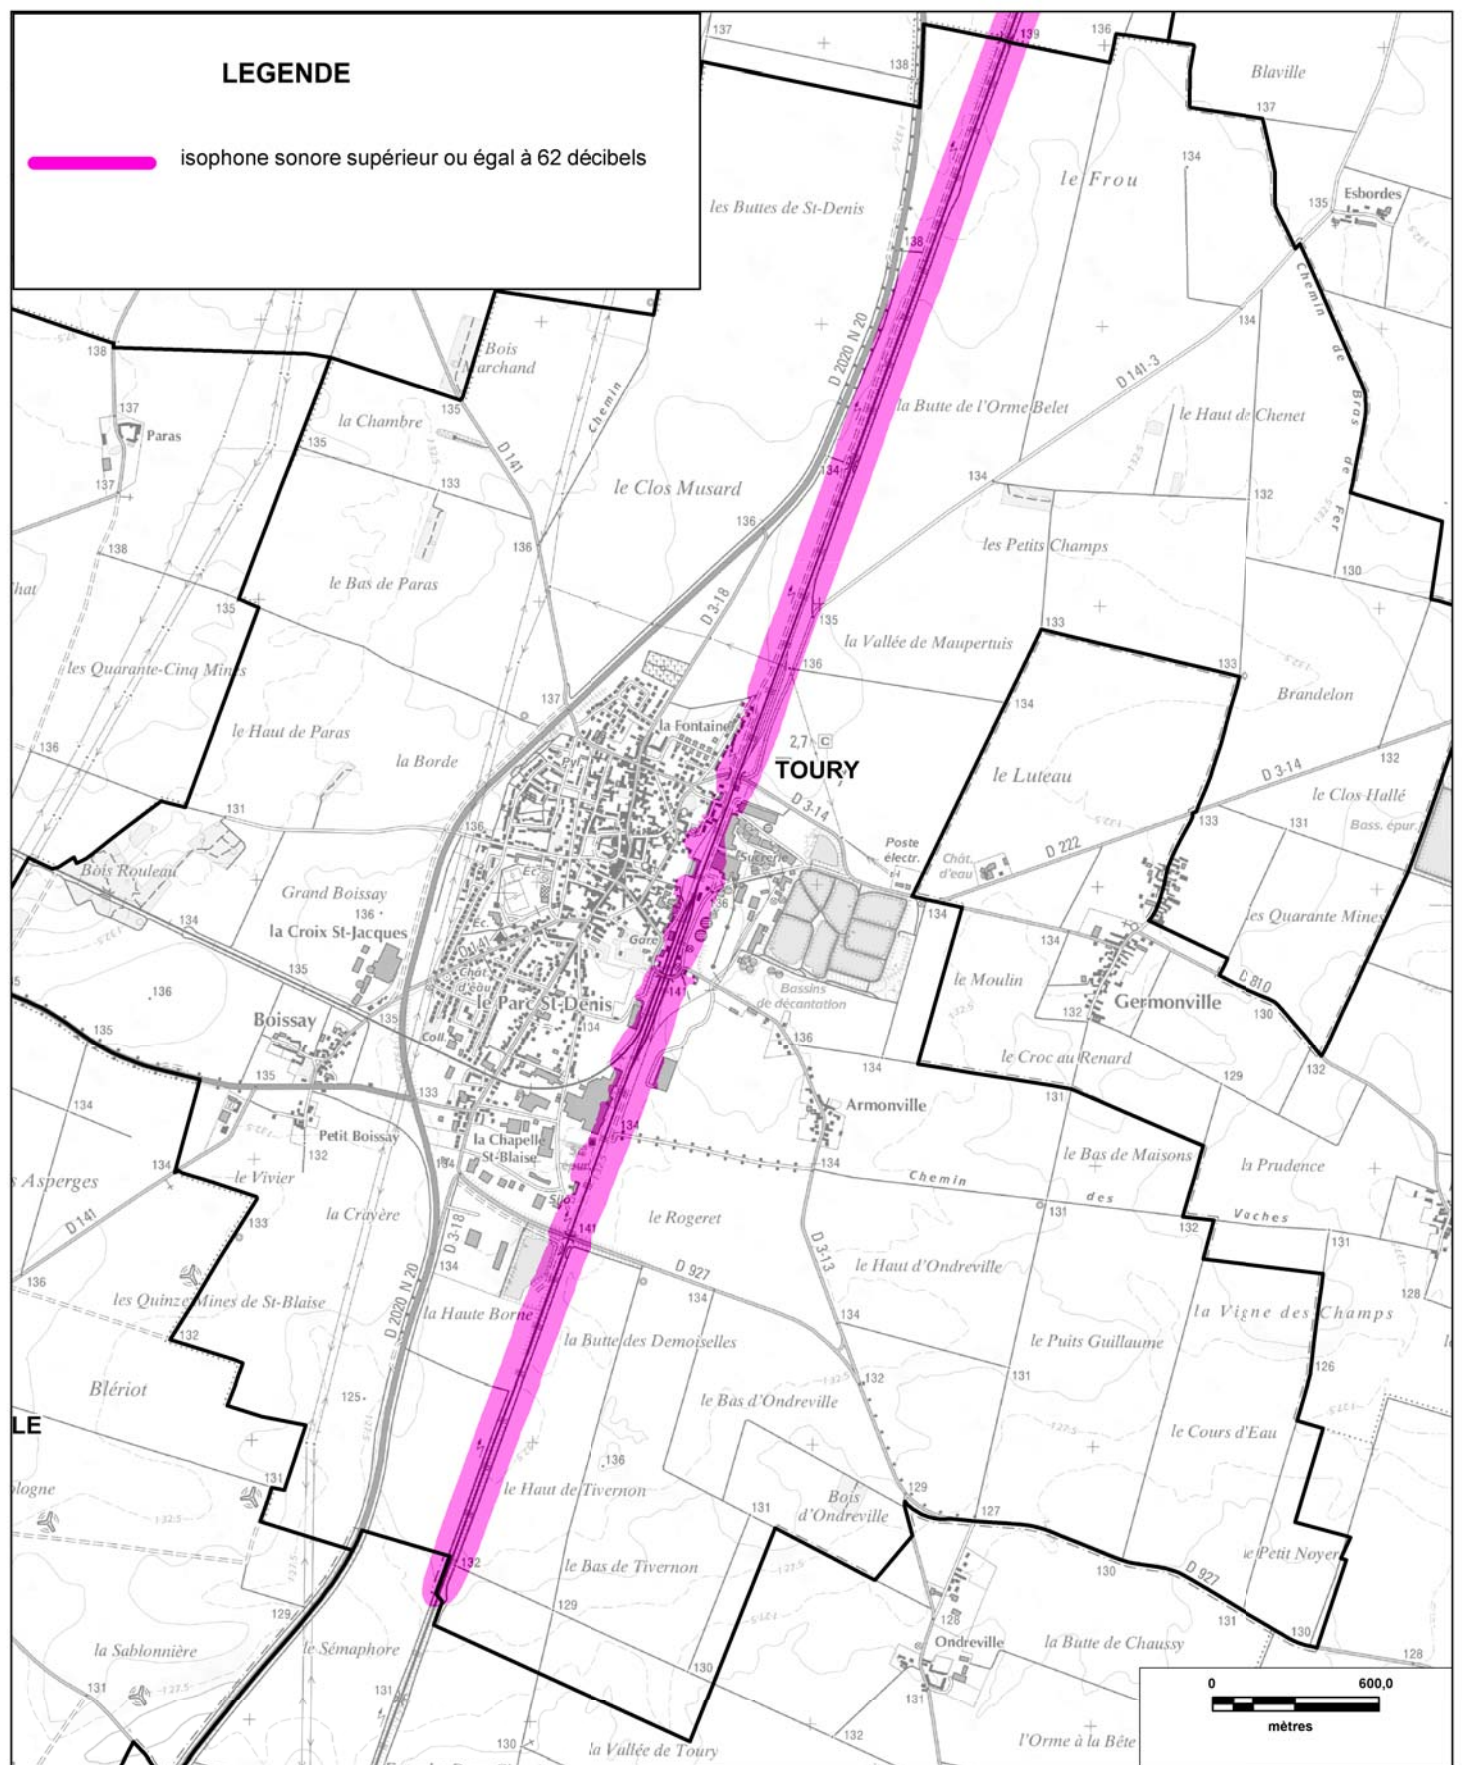

CARTE STRATEGIQUE DITE " C DE NUIT " D'EURE-ET-LOIR

ISOPHONE supérieur ou égal à 62 décibels de la LIGNE 570000 (planche 2/4)

Date : version 2012

DDT 28
17 Place de la République
CS 40517
28 008 CHARTRES Cedex
Tél : 02 37 20 40 60 Fax : 02 37 36 37 03

Cartographie issue du Scan25®
© IGN - Paris - 2006
Protocole MEDAD-IGN-MAP du 24/07/2007
reproduction interdite
Sources des données : CETE Normandie Centre

Nom du fichier : Ligne_570000_Carte_C_nuit_planche2.wor