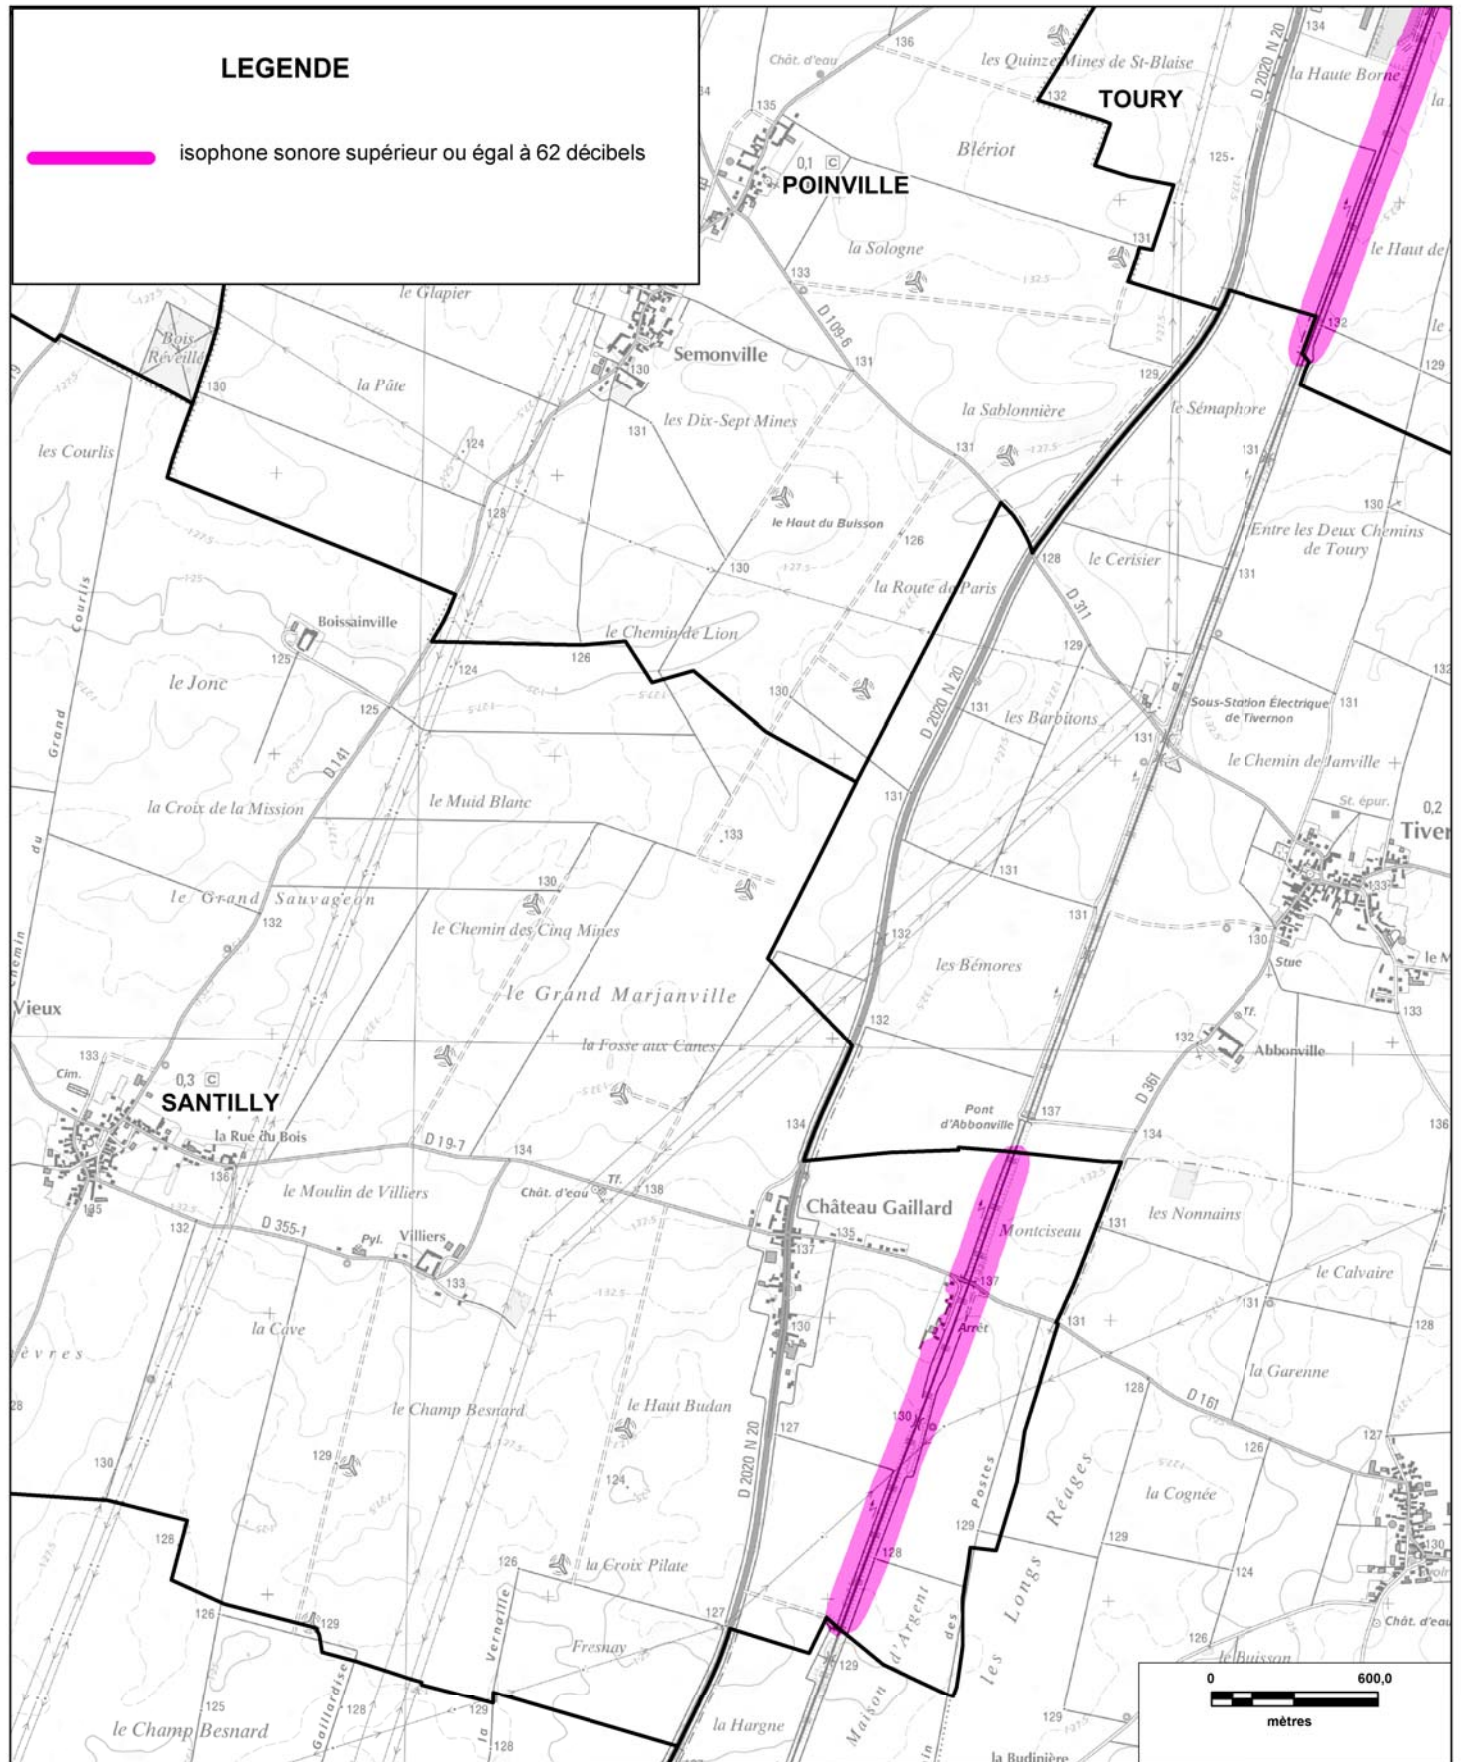

CARTE STRATEGIQUE DITE " C DE NUIT " D'EURE-ET-LOIR

ISOPHONE supérieur ou égal à 62 décibels de la LIGNE 570000 (planche 1/4)

Date : version 2012

DDT 28

17 Place de la République

CS 40517

28 008 CHARTRES Cedex

Tél : 02 37 20 40 60 Fax : 02 37 36 37 03

Cartographie issue du Scan25®

© IGN - Paris - 2006

Protocole MEDAD-IGN-MAP du 24/07/2007

reproduction interdite

Sources des données : CETE Normandie Centre

Nom du fichier : Ligne_570000_Carte_C_nuit_planche1.wor