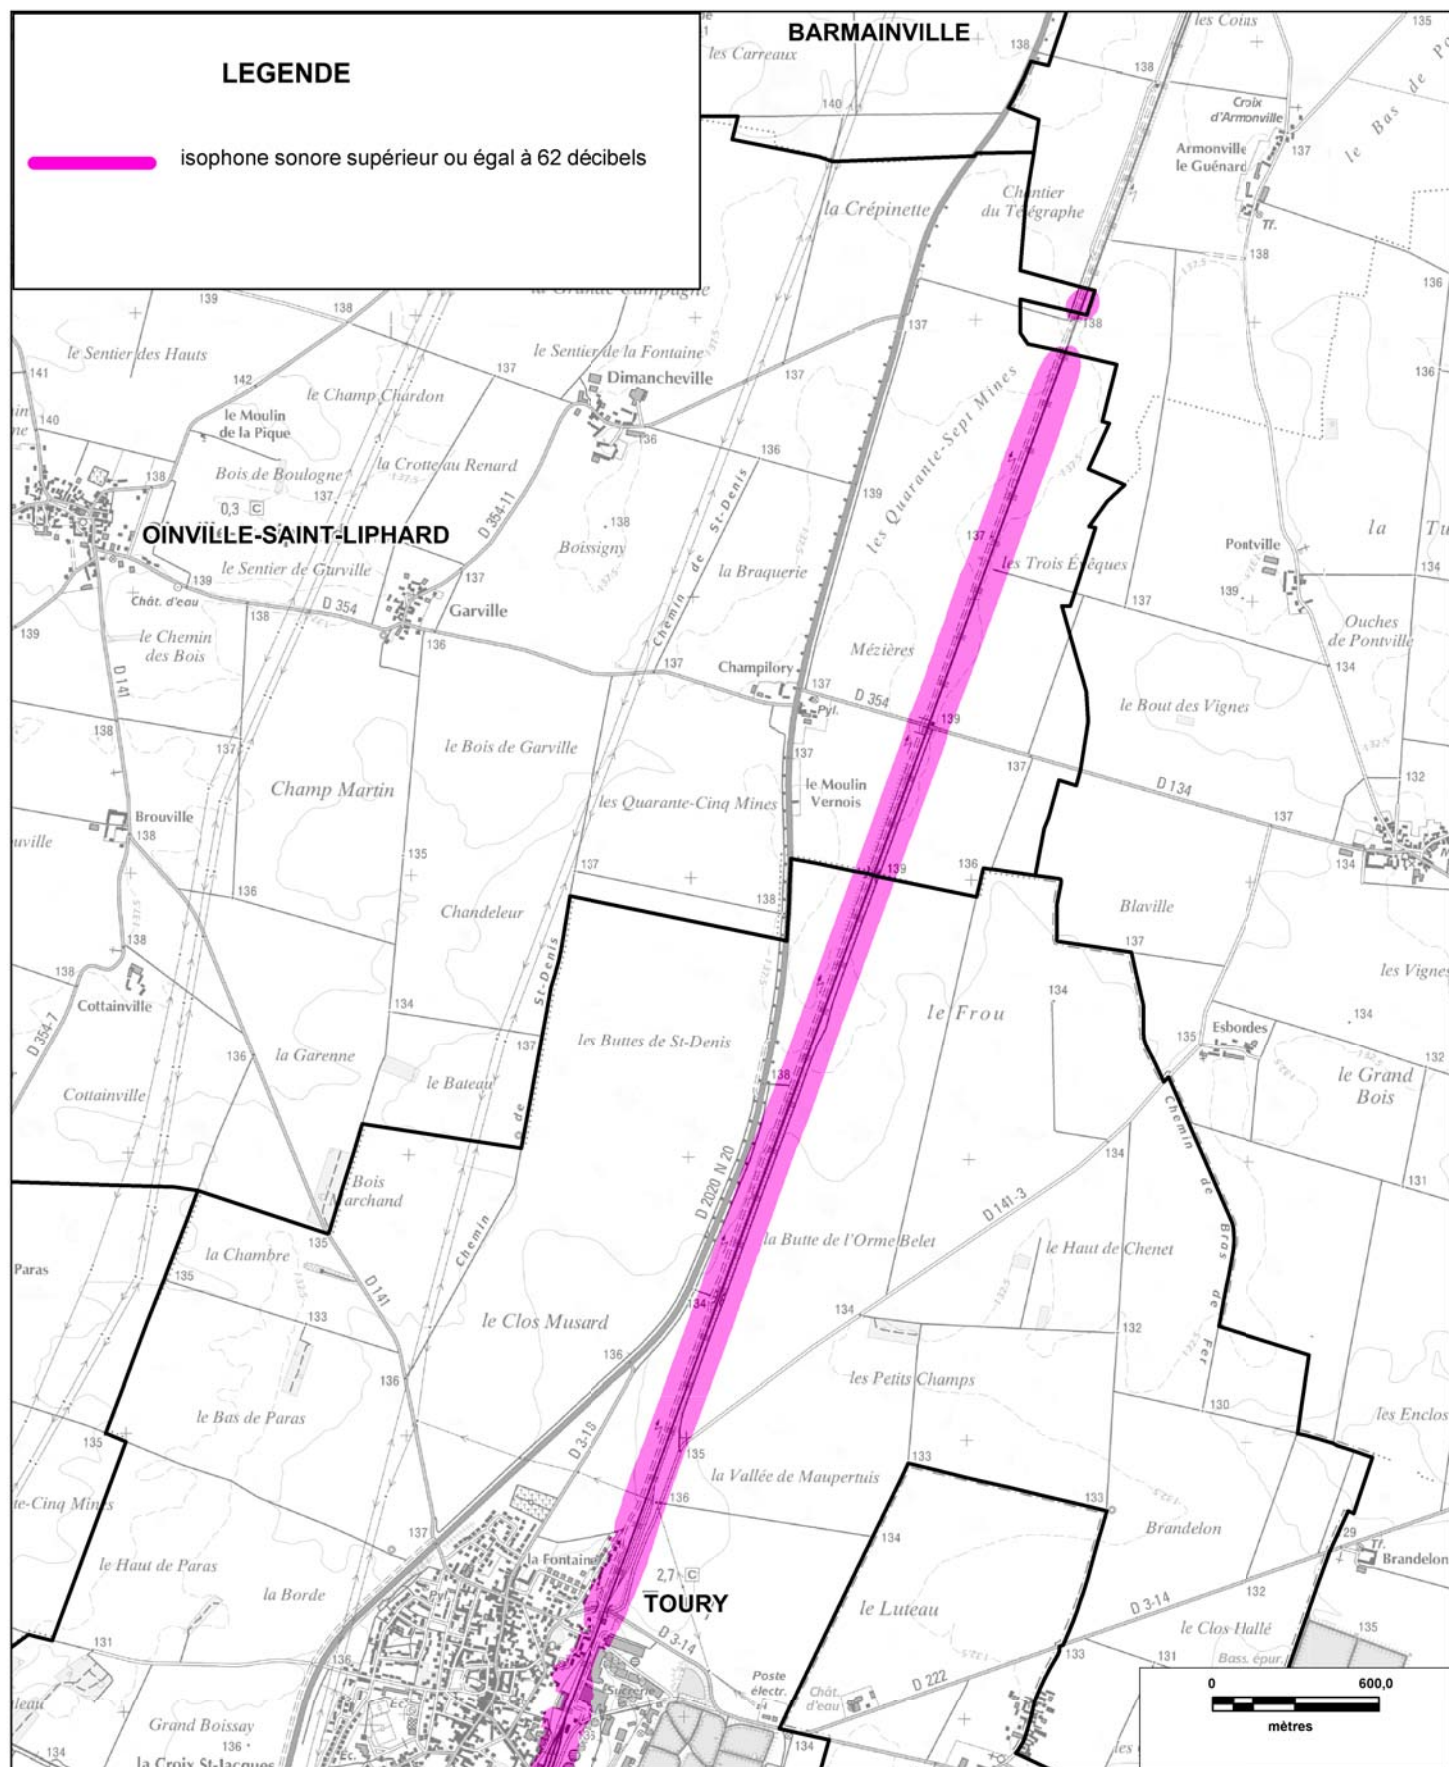

CARTE STRATEGIQUE DITE " C DE NUIT " D'EURE-ET-LOIR

ISOPHONE supérieur ou égal à 62 décibels de la LIGNE 570000 (planche 3/4)

Date : version 2012

DDT 28

17 Place de la République

CS 40517

28 008 CHARTRES Cedex

Tél : 02 37 20 40 60 Fax : 02 37 36 37 03

Cartographie issue du Scan25®

© IGN - Paris - 2006

Protocole MEDAD-IGN-MAP du 24/07/2007

reproduction interdite

Sources des données : CETE Normandie Centre

Nom du fichier : Ligne_570000_Carte_C_nuit_planche3.wor