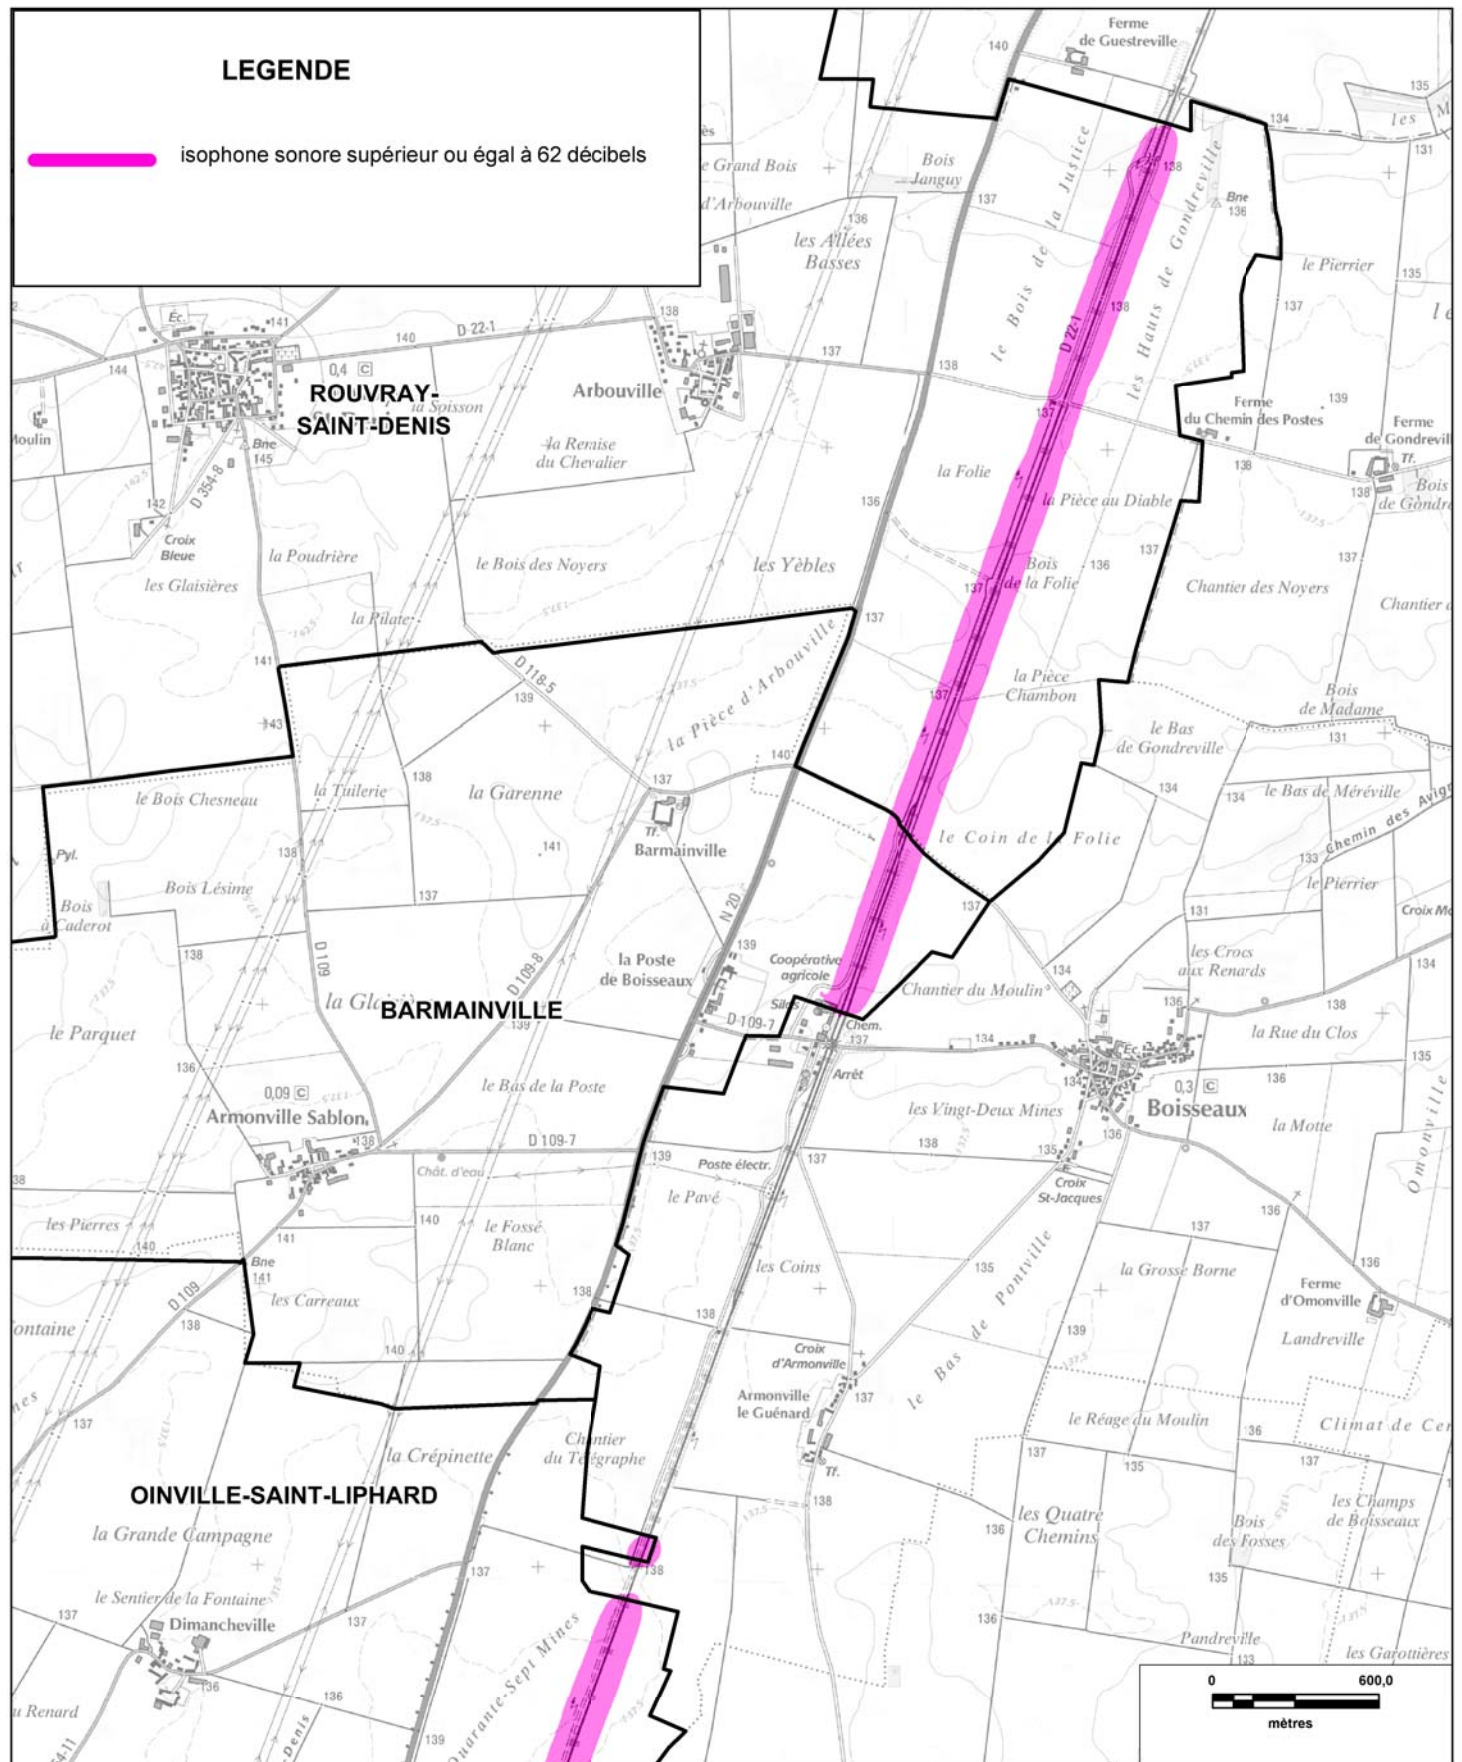

CARTE STRATEGIQUE DITE " C DE NUIT " D'EURE-ET-LOIR

ISOPHONE supérieur ou égal à 62 décibels de la LIGNE 570000 (planche 4/4)

Date : version 2012

DDT 28

17 Place de la République

CS 40517

28 008 CHARTRES Cedex

Tél : 02 37 20 40 60 Fax : 02 37 36 37 03

Cartographie issue du Scan25®

© IGN - Paris - 2006

Protocole MEDAD-IGN-MAP du 24/07/2007

reproduction interdite

Sources des données : CETE Normandie Centre

Nom du fichier : Ligne_570000_Carte_C_nuit_planche4.wor