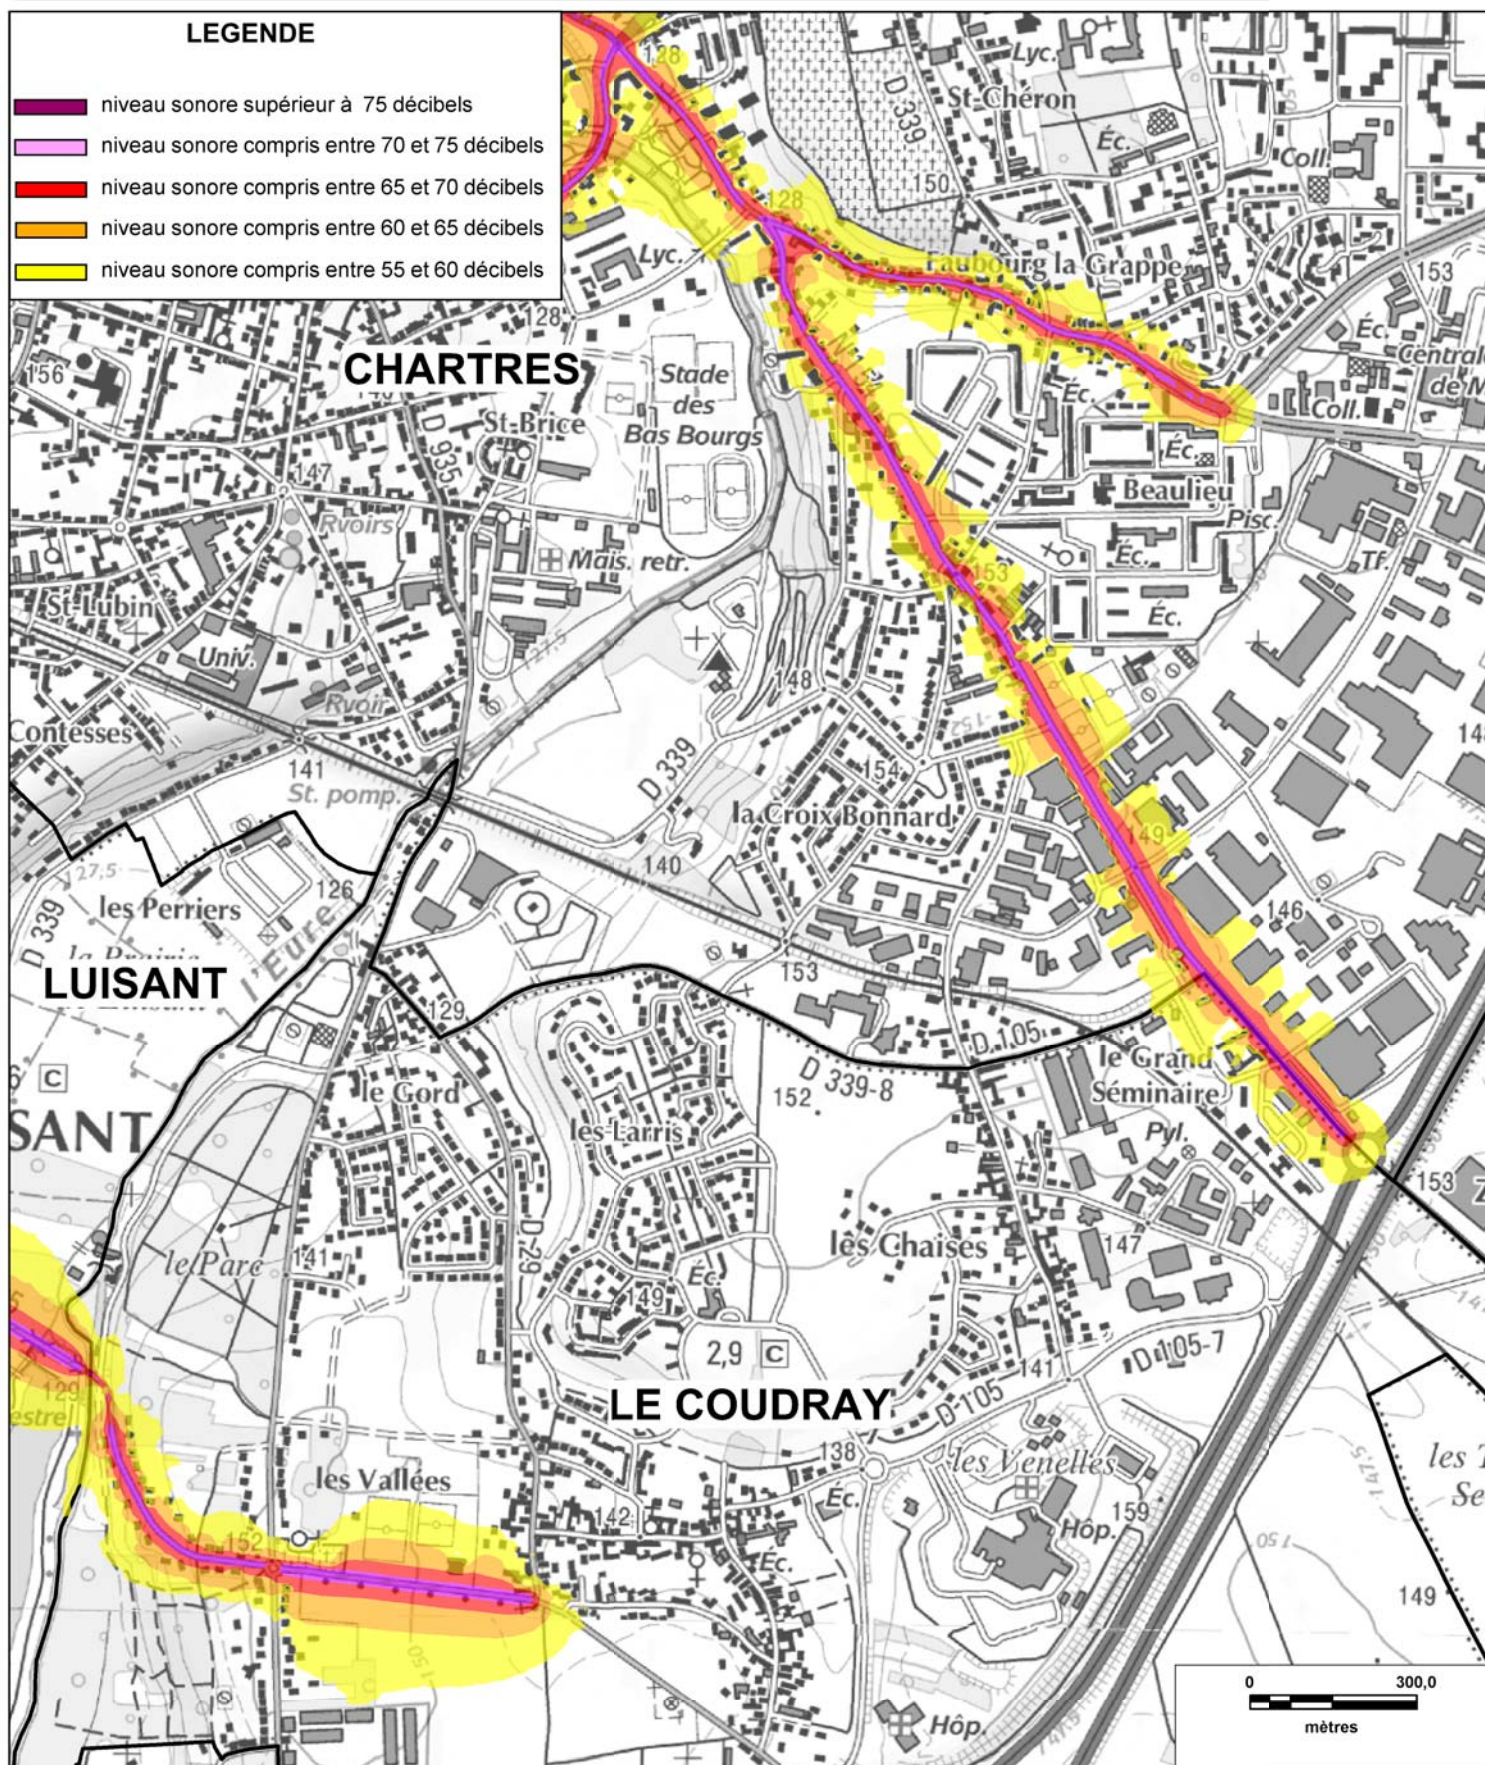

CARTE STRATEGIQUE DITE " A DE JOUR " D'EURE-ET-LOIR

ISOPHONE JOUR de l'agglomération de CHARTRES (planche 6)

Date : version 2012

DDT 28

17 Place de la République

CS 40517

28 008 CHARTRES Cedex

Tél : 02 37 20 40 60 Fax : 02 37 36 37 03

Cartographie issue du Scan25®

© IGN - Paris - 2006

Protocole MEDAD-IGN-MAP du 24/07/2007

reproduction interdite

Sources des données : CETE Normandie Centre

Nom du fichier : Agglo_Chartres_Carte_A_jour_planche6.wor