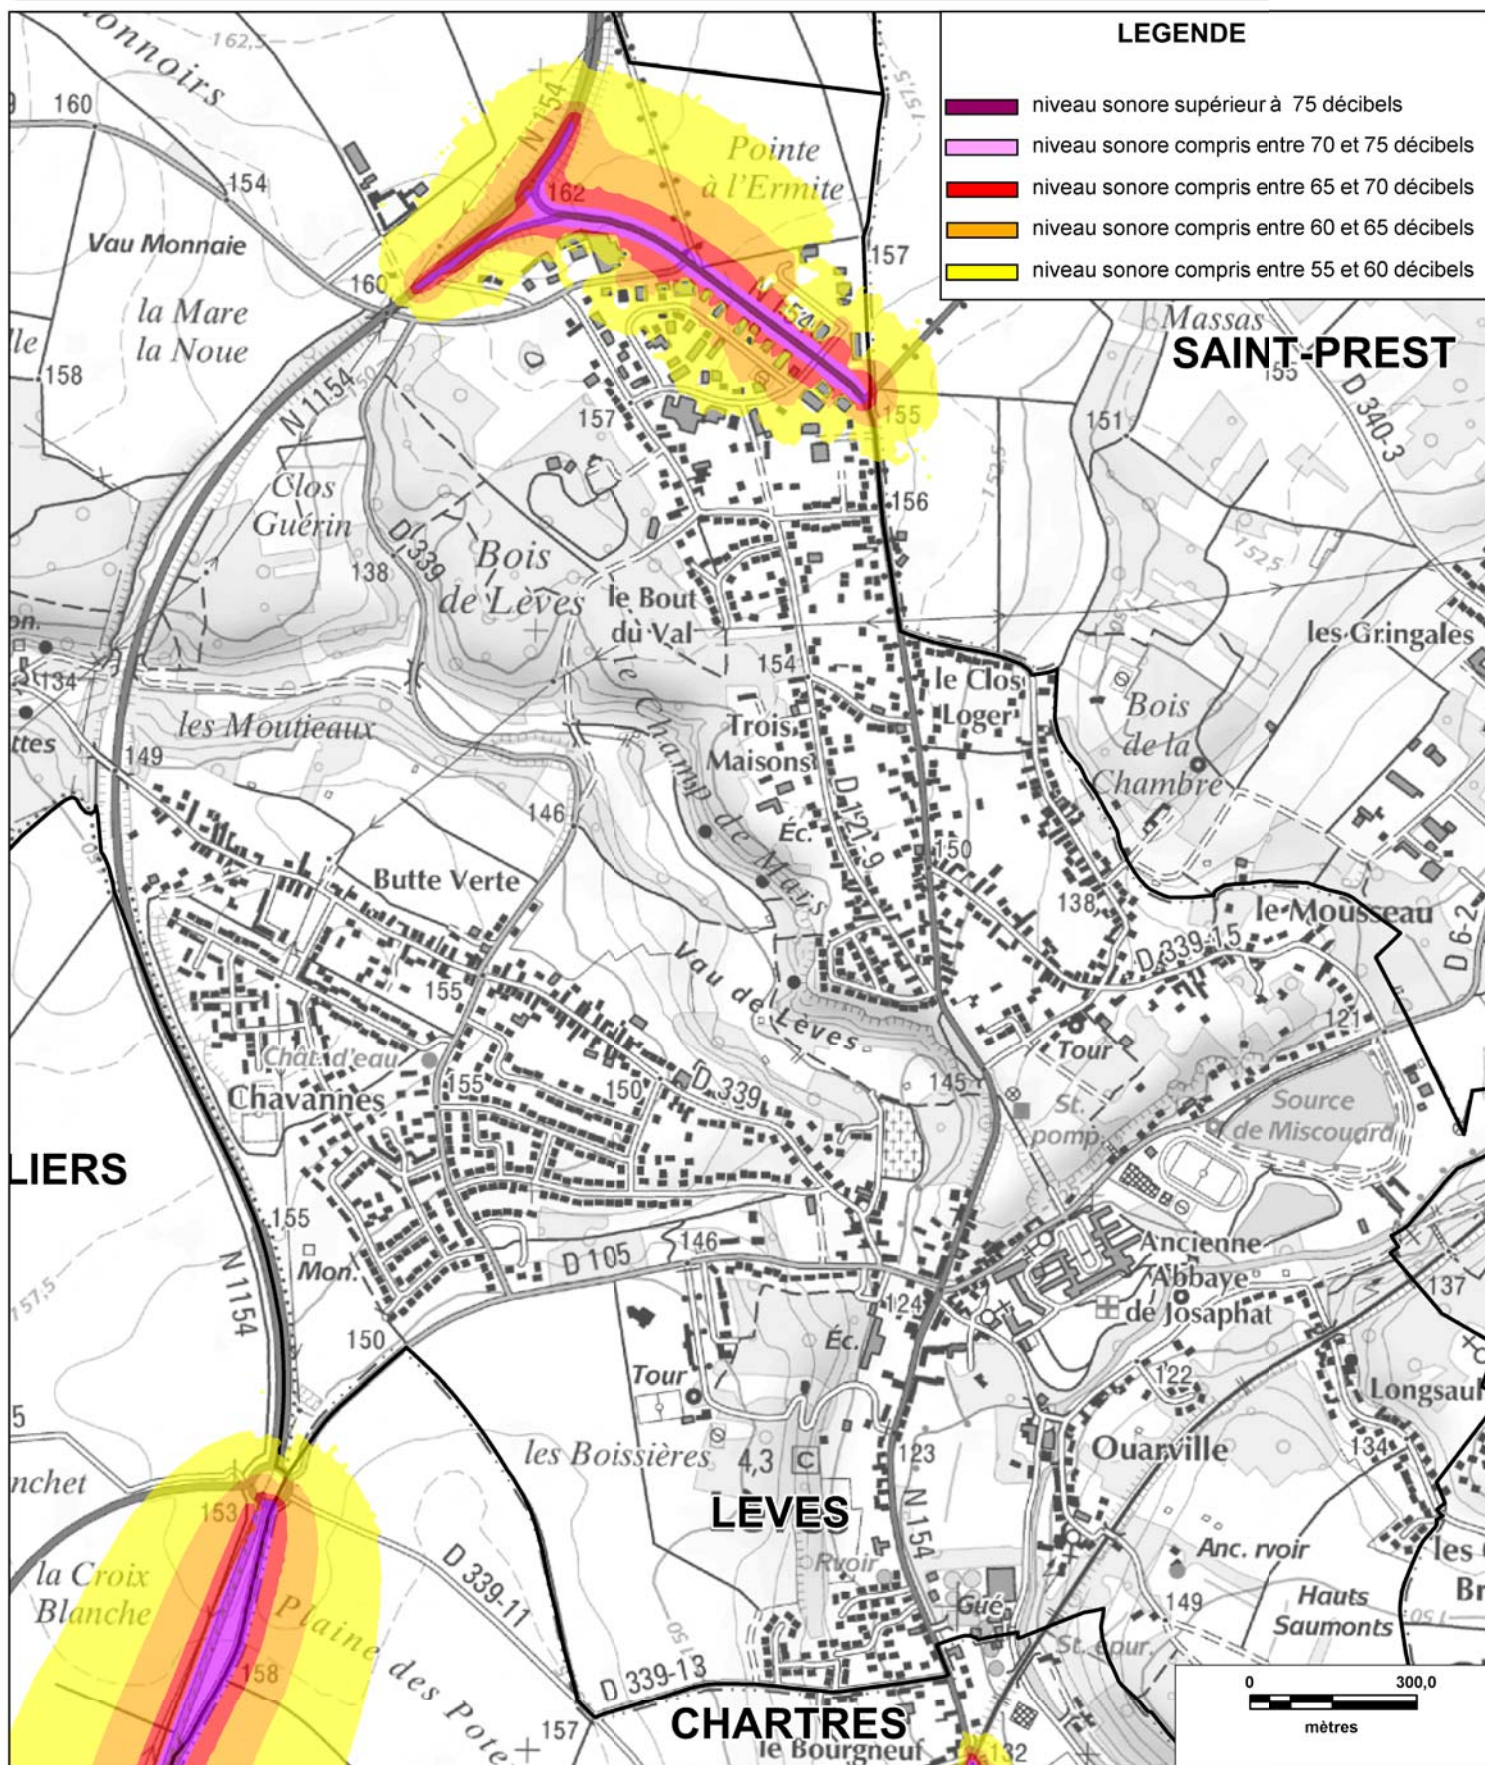

CARTE STRATEGIQUE DITE " A DE JOUR " D'EURE-ET-LOIR

ISOPHONE JOUR de l'agglomération de CHARTRES (planche 1)

Date : version 2012