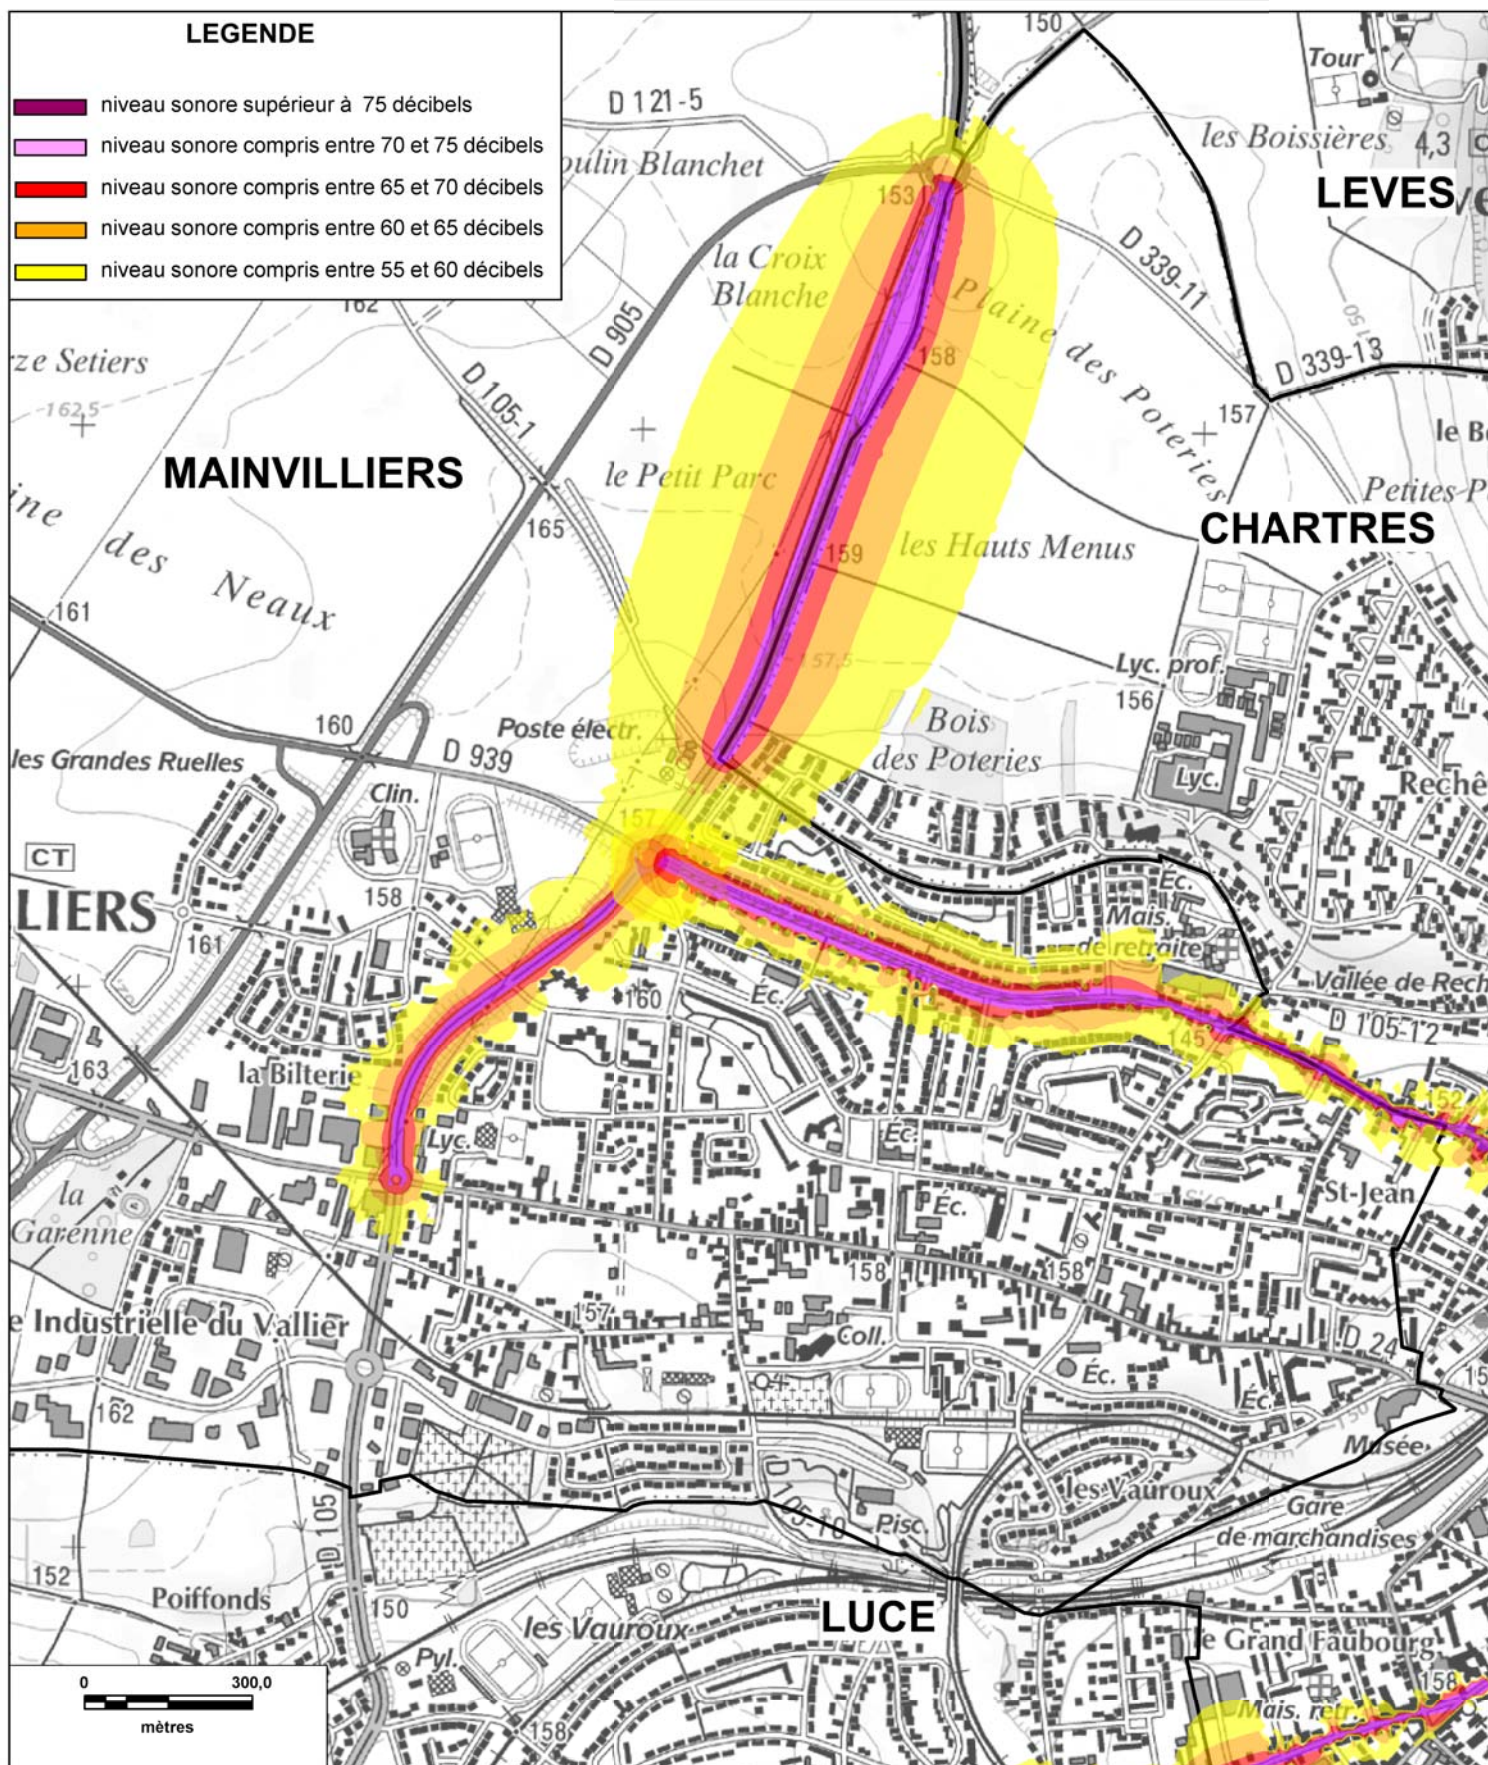

Cartographie issue du Scan25®

© IGN - Paris - 2006

Protocole MEDAD-IGN-MAP du 24/07/2007

reproduction interdite

Sources des données : CETE Normandie Centre

Nom du fichier : Agglo_Chartres_Carte_A_jour.ror

CARTE STRATEGIQUE DITE " A DE JOUR " D'EURE-ET-LOIR

ISOPHONE JOUR de l'agglomération de CHARTRES (planche 1)

Date : version 2012

CARTE STRATEGIQUE DITE " A DE JOUR " D'EURE-ET-LOIR

ISOPHONE JOUR de l'agglomération de CHARTRES (planche 2)

Date : version 2012