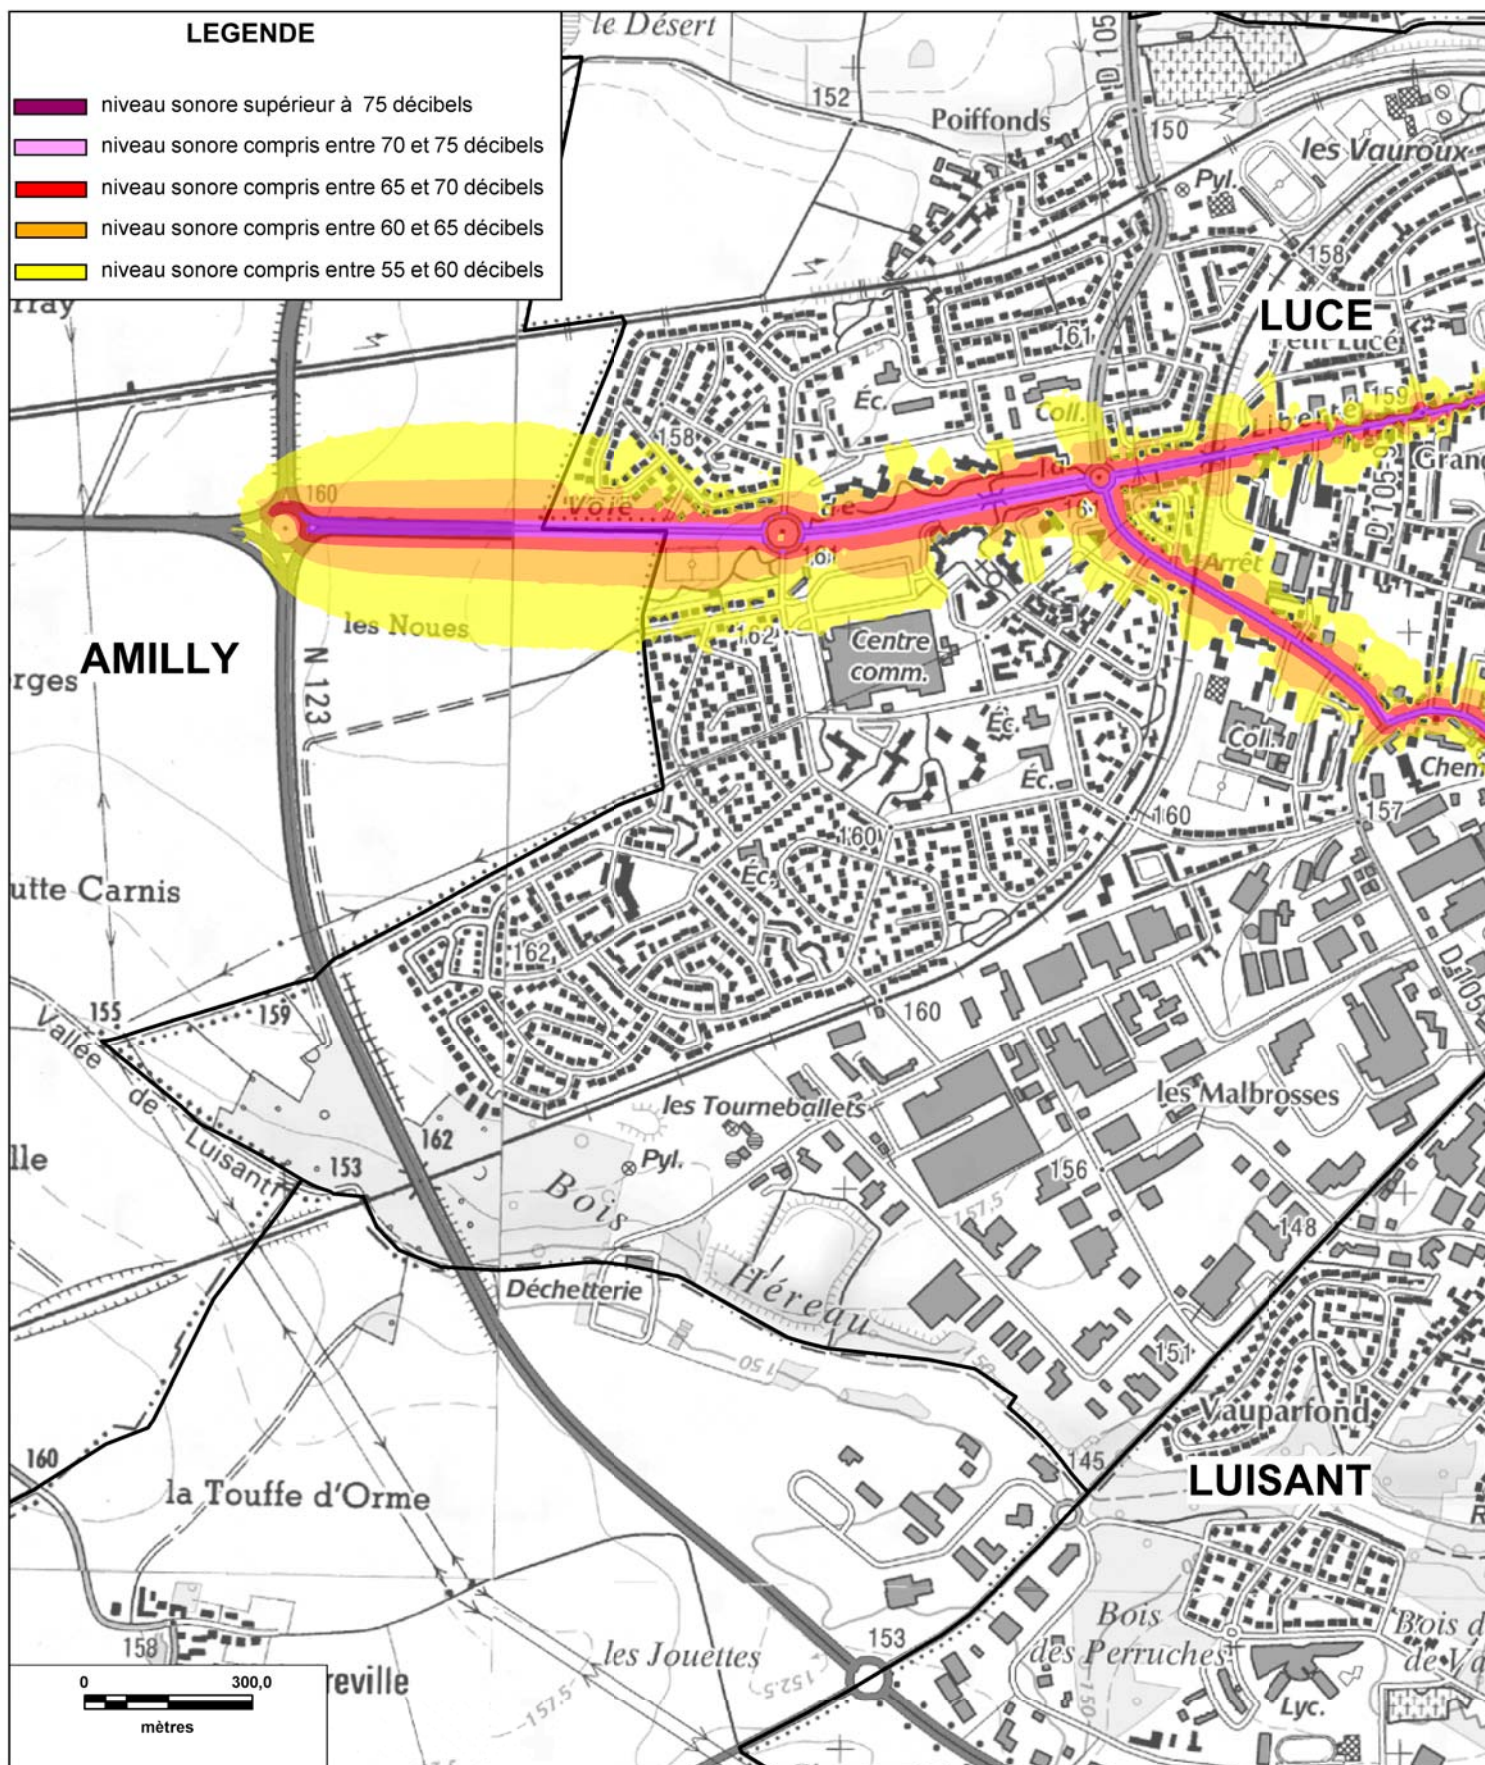

CARTE STRATEGIQUE DITE " A DE JOUR " D'EURE-ET-LOIR

ISOPHONE JOUR de l'agglomération de CHARTRES (planche 4)

Date : version 2012

DDT 28

17 Place de la République

CS 40517

28 008 CHARTRES Cedex

Tél : 02 37 20 40 60 Fax : 02 37 36 37 03

Cartographie issue du Scan25®

© IGN - Paris - 2006

Protocole MEDAD-IGN-MAP du 24/07/2007

reproduction interdite

Sources des données : CETE Normandie Centre

Nom du fichier : Agglo_Chartres_Carte_A_jour_planche4.wor