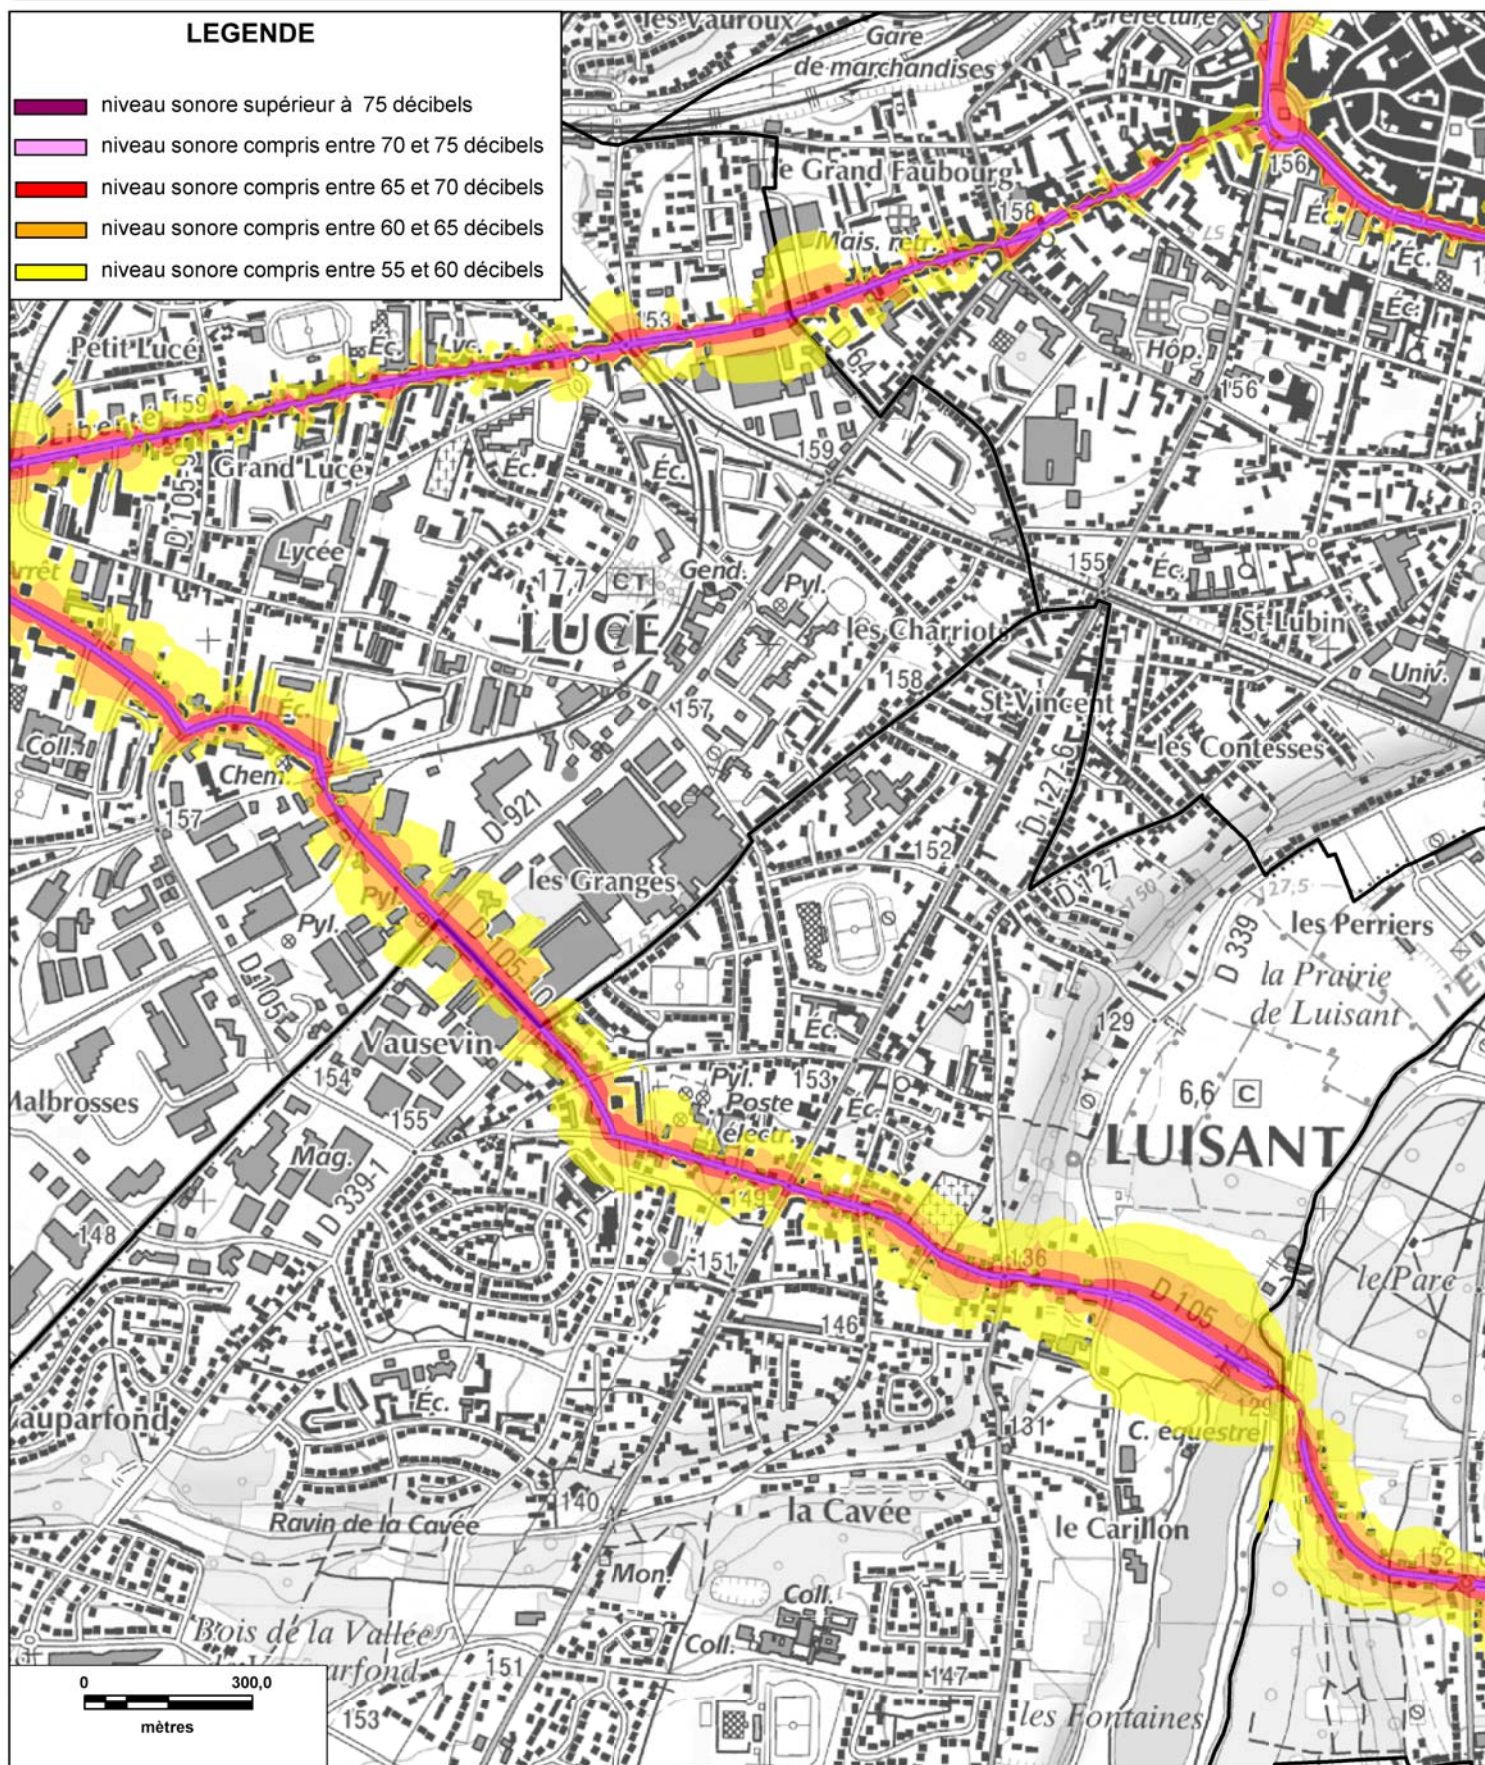

CARTE STRATEGIQUE DITE " A DE JOUR " D'EURE-ET-LOIR

ISOPHONE JOUR de l'agglomération de CHARTRES (planche 5)

Date : version 2012

DDT 28

17 Place de la République

CS 40517

28 008 CHARTRES Cedex

Tél : 02 37 20 40 60 Fax : 02 37 36 37 03

Cartographie issue du Scan25®

© IGN - Paris - 2006

Protocole MEDAD-IGN-MAP du 24/07/2007

reproduction interdite

Sources des données : CETE Normandie Centre

Nom du fichier : Agglo_Chartres_Carte_A_jour_planche5.wor