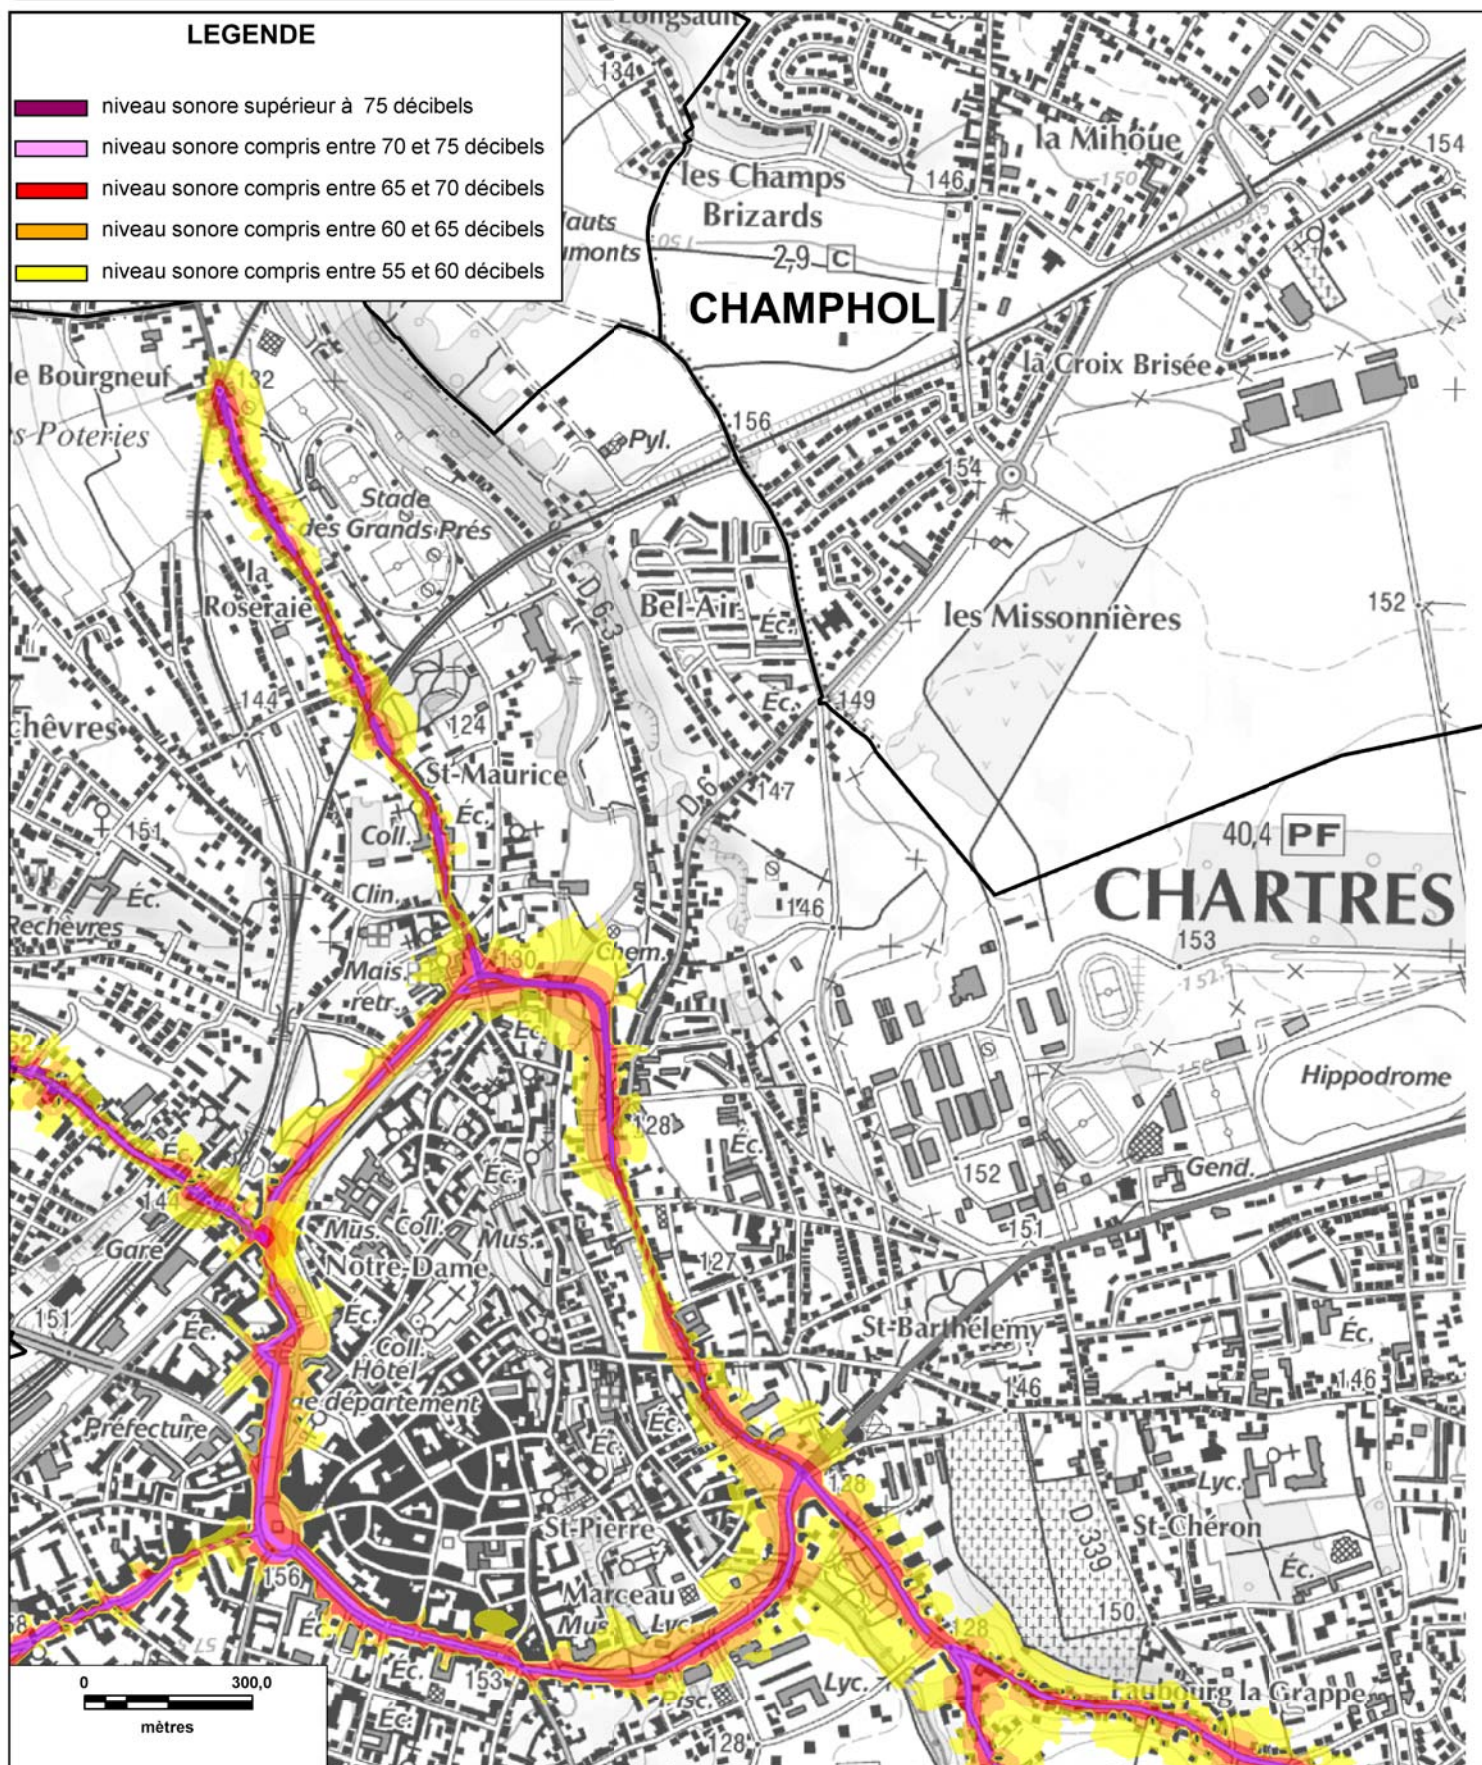

CARTE STRATEGIQUE DITE " A DE JOUR " D'EURE-ET-LOIR

ISOPHONE JOUR de l'agglomération de CHARTRES (planche 3)

Date : version 2012

DDT 28

17 Place de la République

CS 40517

28 008 CHARTRES Cedex

Tél : 02 37 20 40 60 Fax : 02 37 36 37 03

Cartographie issue du Scan25®

© IGN - Paris - 2006

Protocole MEDAD-IGN-MAP du 24/07/2007

reproduction interdite

Sources des données : CETE Normandie Centre

Nom du fichier : Agglo_Chartres_Carte_A_jour_planche3.wor