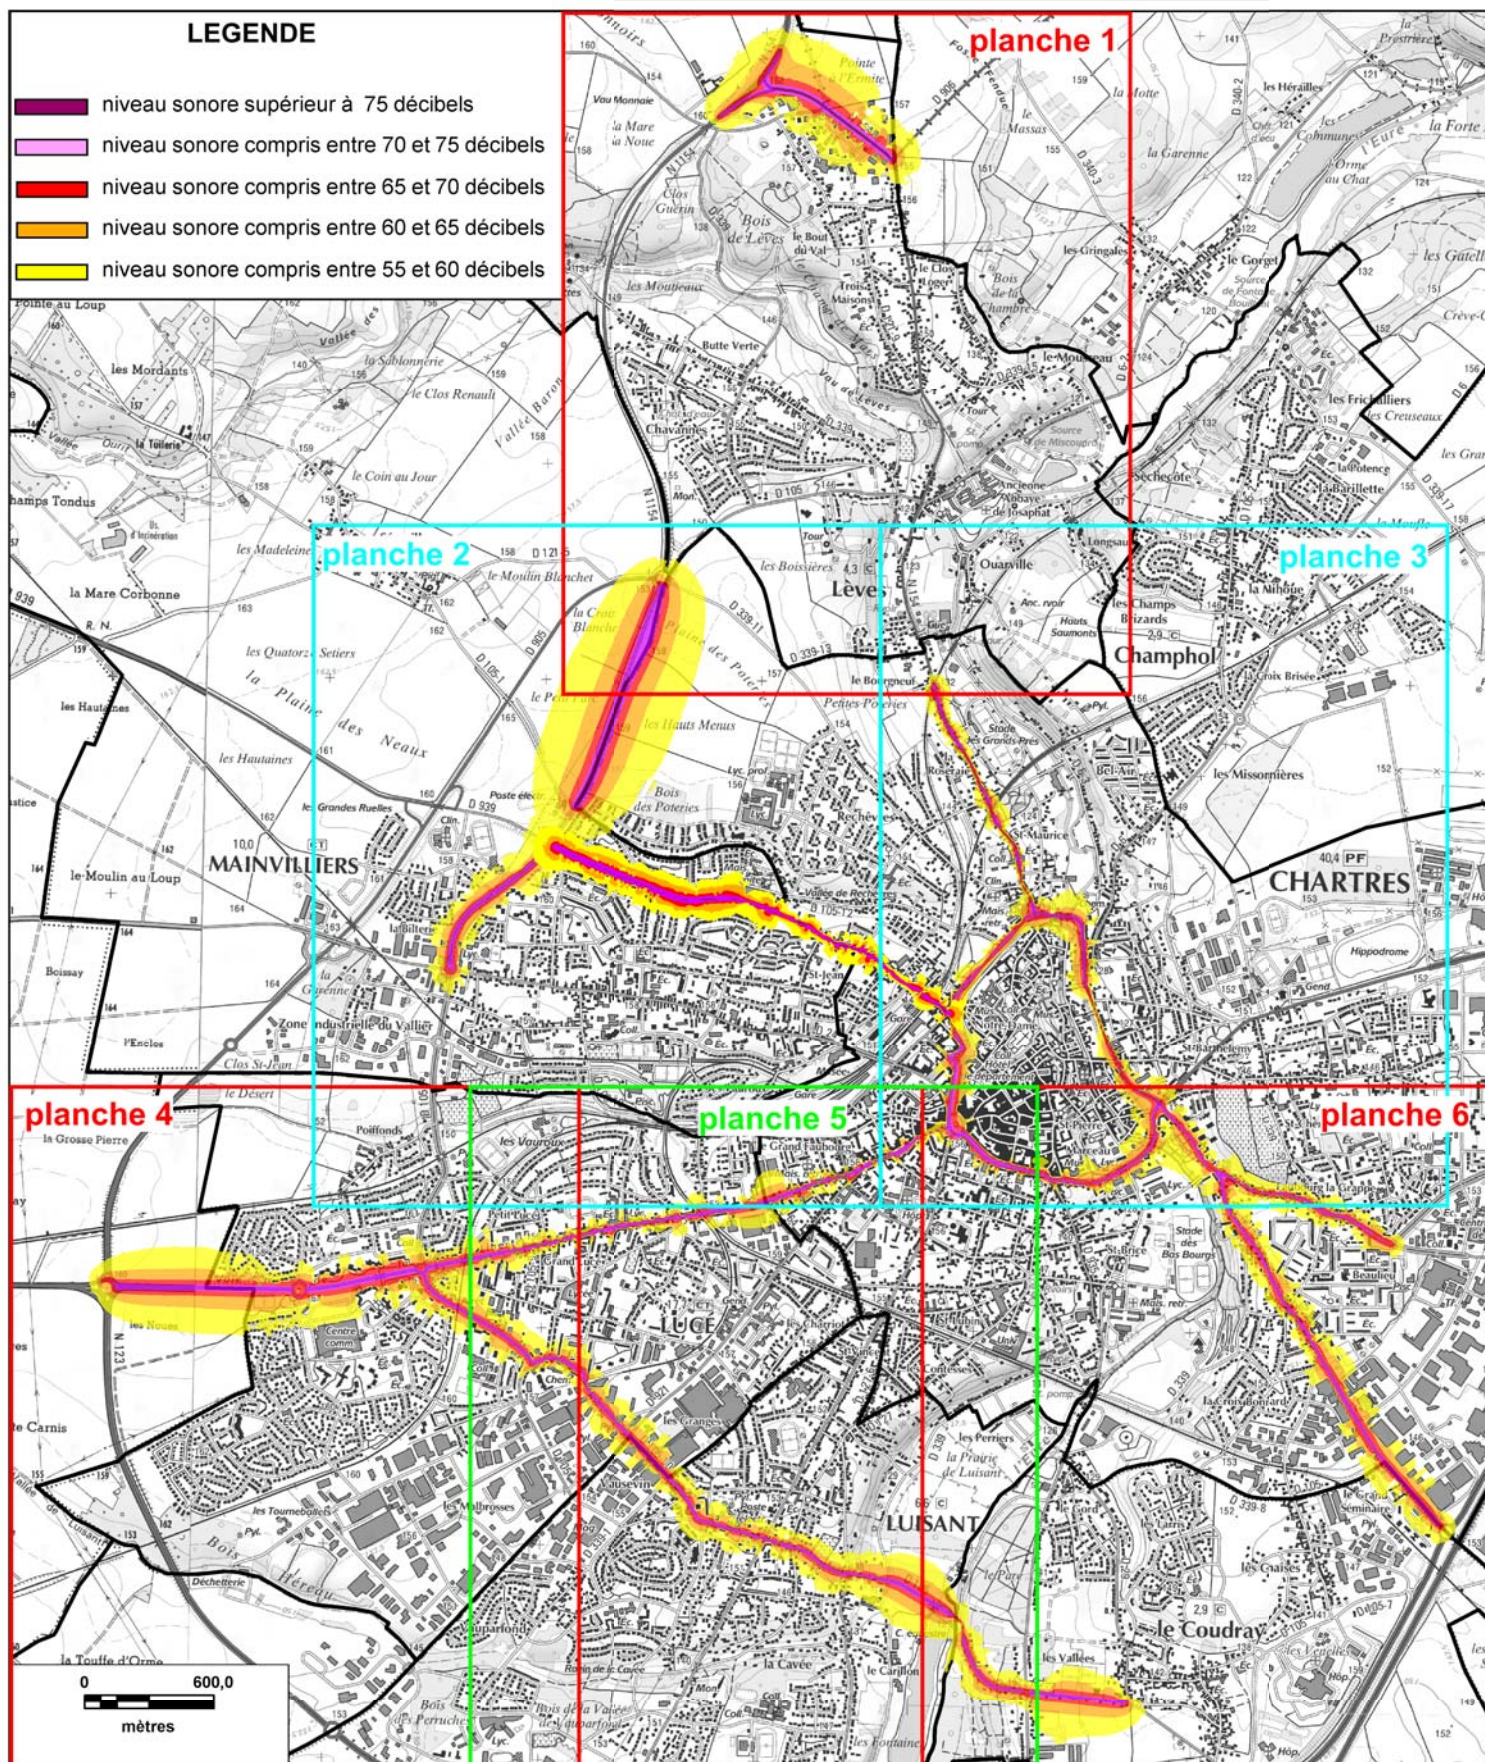

CARTE STRATEGIQUE DITE " A DE JOUR " D'EURE-ET-LOIR

ISOPHONE JOUR de l'agglomération de CHARTRES

Date : version 2012

DDT 28

17 Place de la République

CS 40517

28 008 CHARTRES Cedex

Tél : 02 37 20 40 60 Fax : 02 37 36 37 03

Cartographie issue du Scan25®

© IGN - Paris - 2006

Protocole MEDAD-IGN-MAP du 24/07/2007

reproduction interdite

Sources des données : CETE Normandie Centre

Nom du fichier : Agglo_Chartres_Carte_A_jour.ror