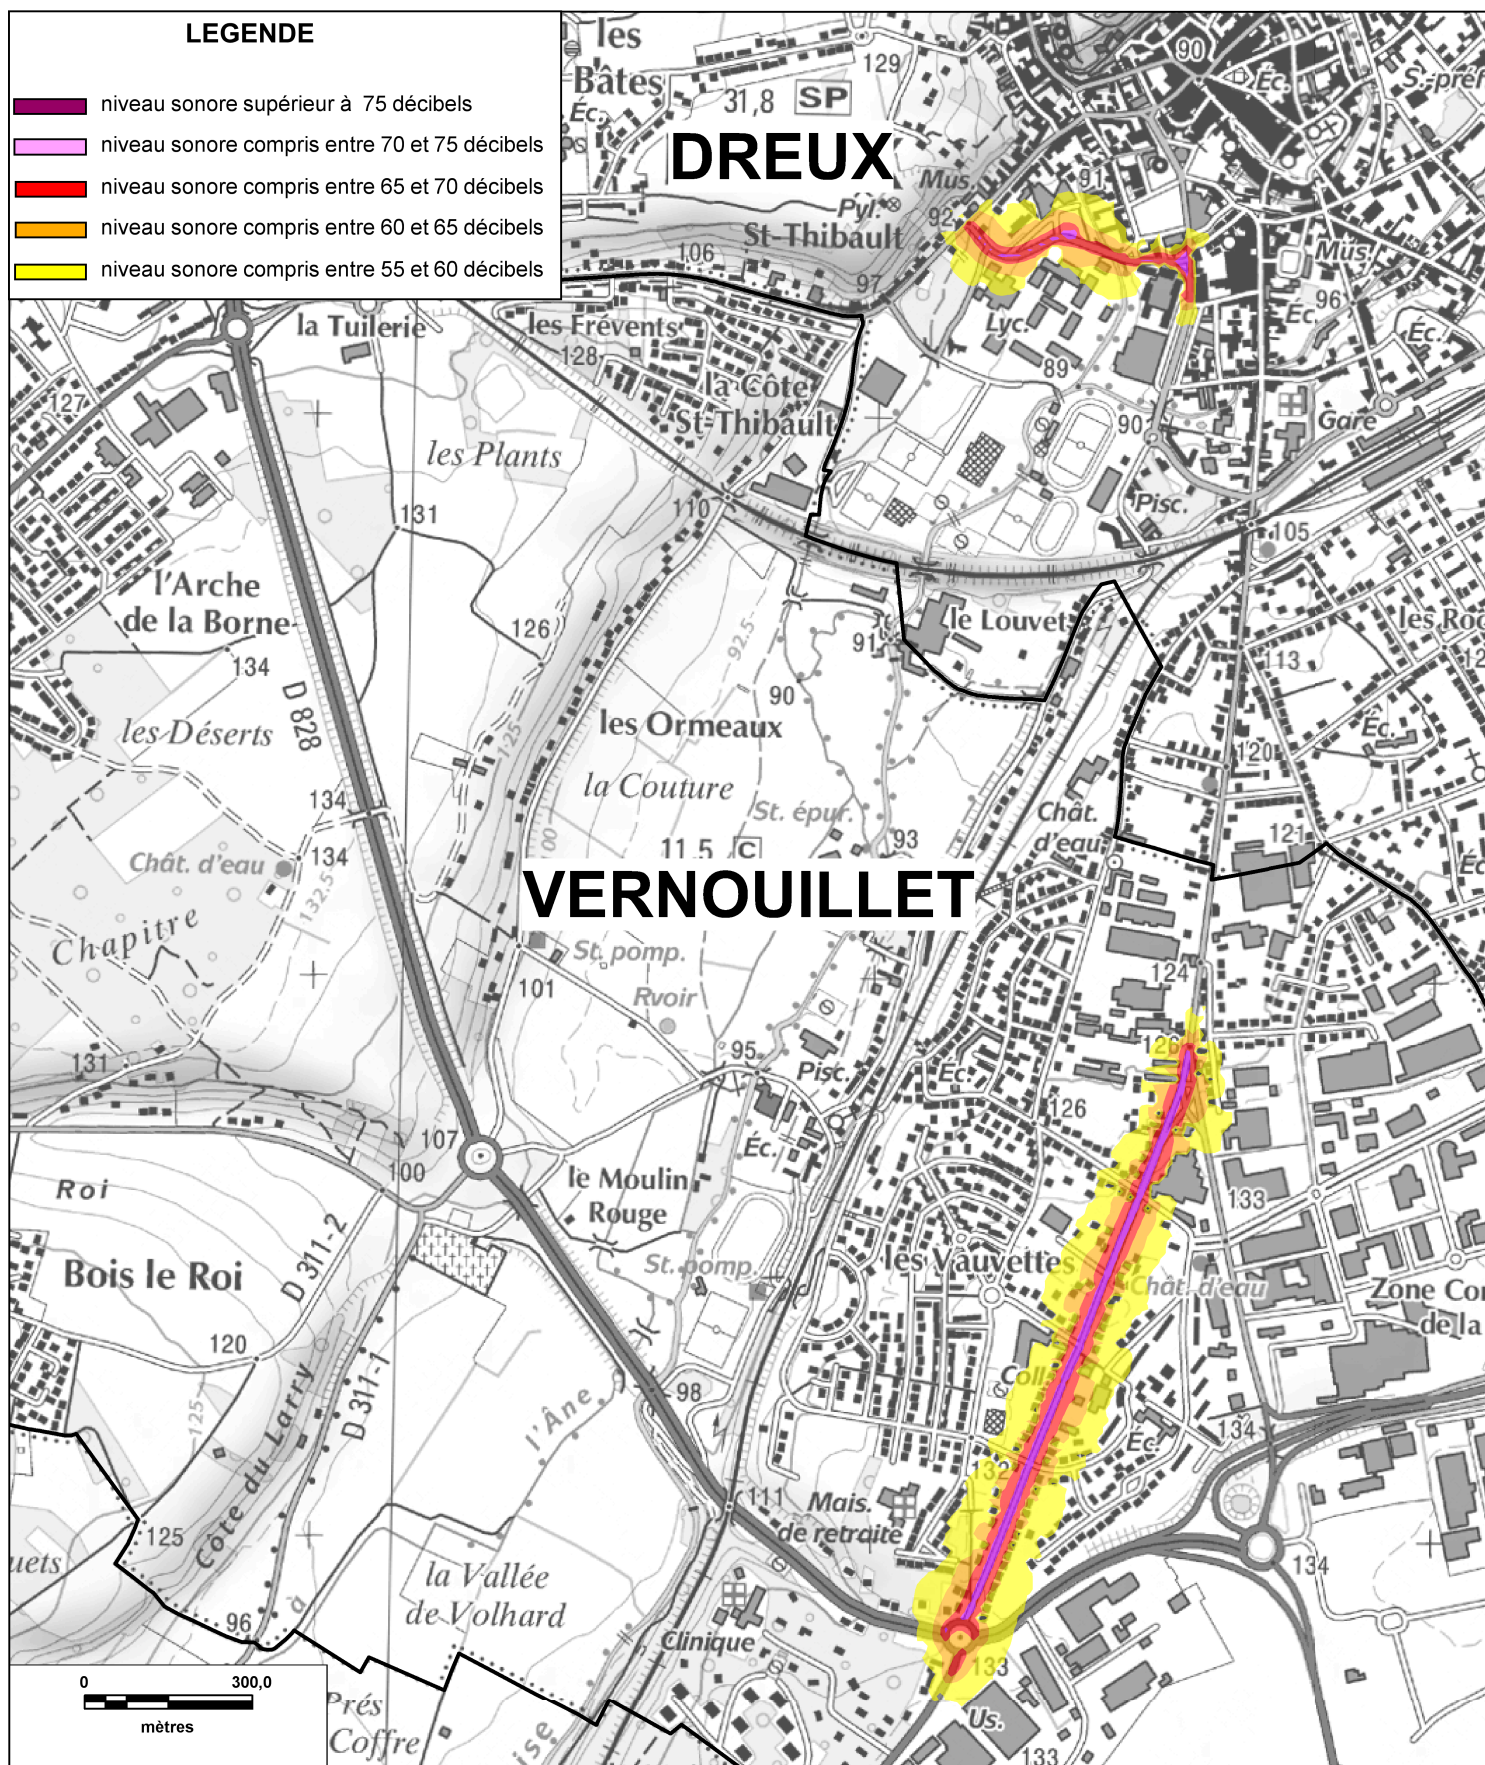

CARTE STRATEGIQUE DITE " A DE JOUR " D'EURE-ET-LOIR

ISOPHONE JOUR de l'agglomération de DREUX

Date : version 2012

DDT 28

17 Place de la République

CS 40517

28 008 CHARTRES Cedex

Tél : 02 37 20 40 60 Fax : 02 37 36 37 03

Cartographie issue du Scan25®

© IGN - Paris - 2006

Protocole MEDAD-IGN-MAP du 24/07/2007

reproduction interdite

Sources des données : CETE Normandie Centre

Nom du fichier : Agglo_Dreux_Carte_A_jour.wor