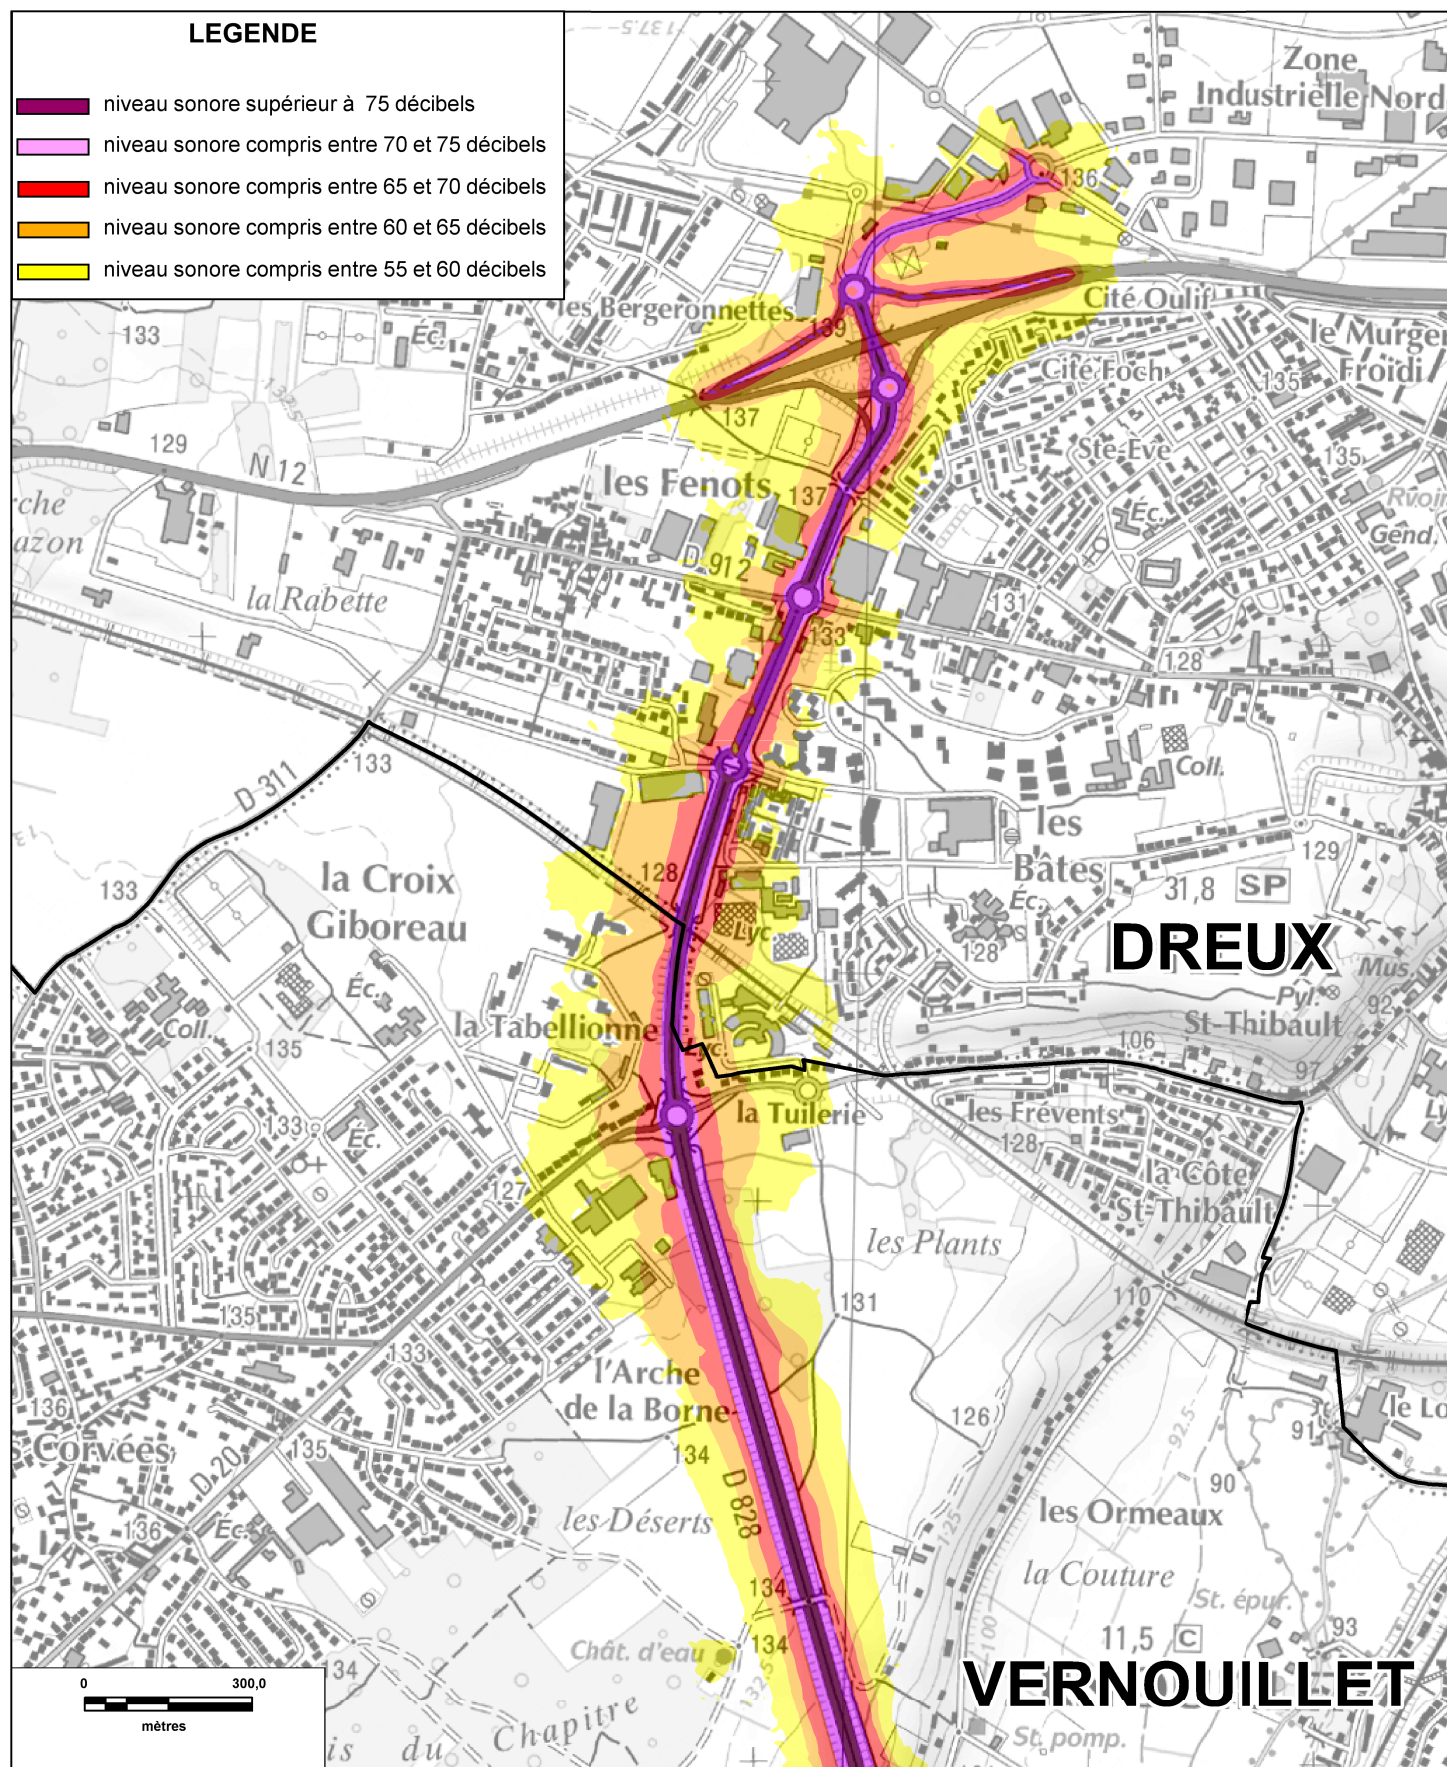

CARTE STRATEGIQUE DITE " A DE JOUR " D'EURE-ET-LOIR

ISOPHONE JOUR DE LA RD828 (planche1/2)

Date : version 2012

CARTE STRATEGIQUE DITE " A DE JOUR " D'EURE-ET-LOIR

ISOPHONE JOUR DE LA RD828 (planche2/2)

Date : version 2012