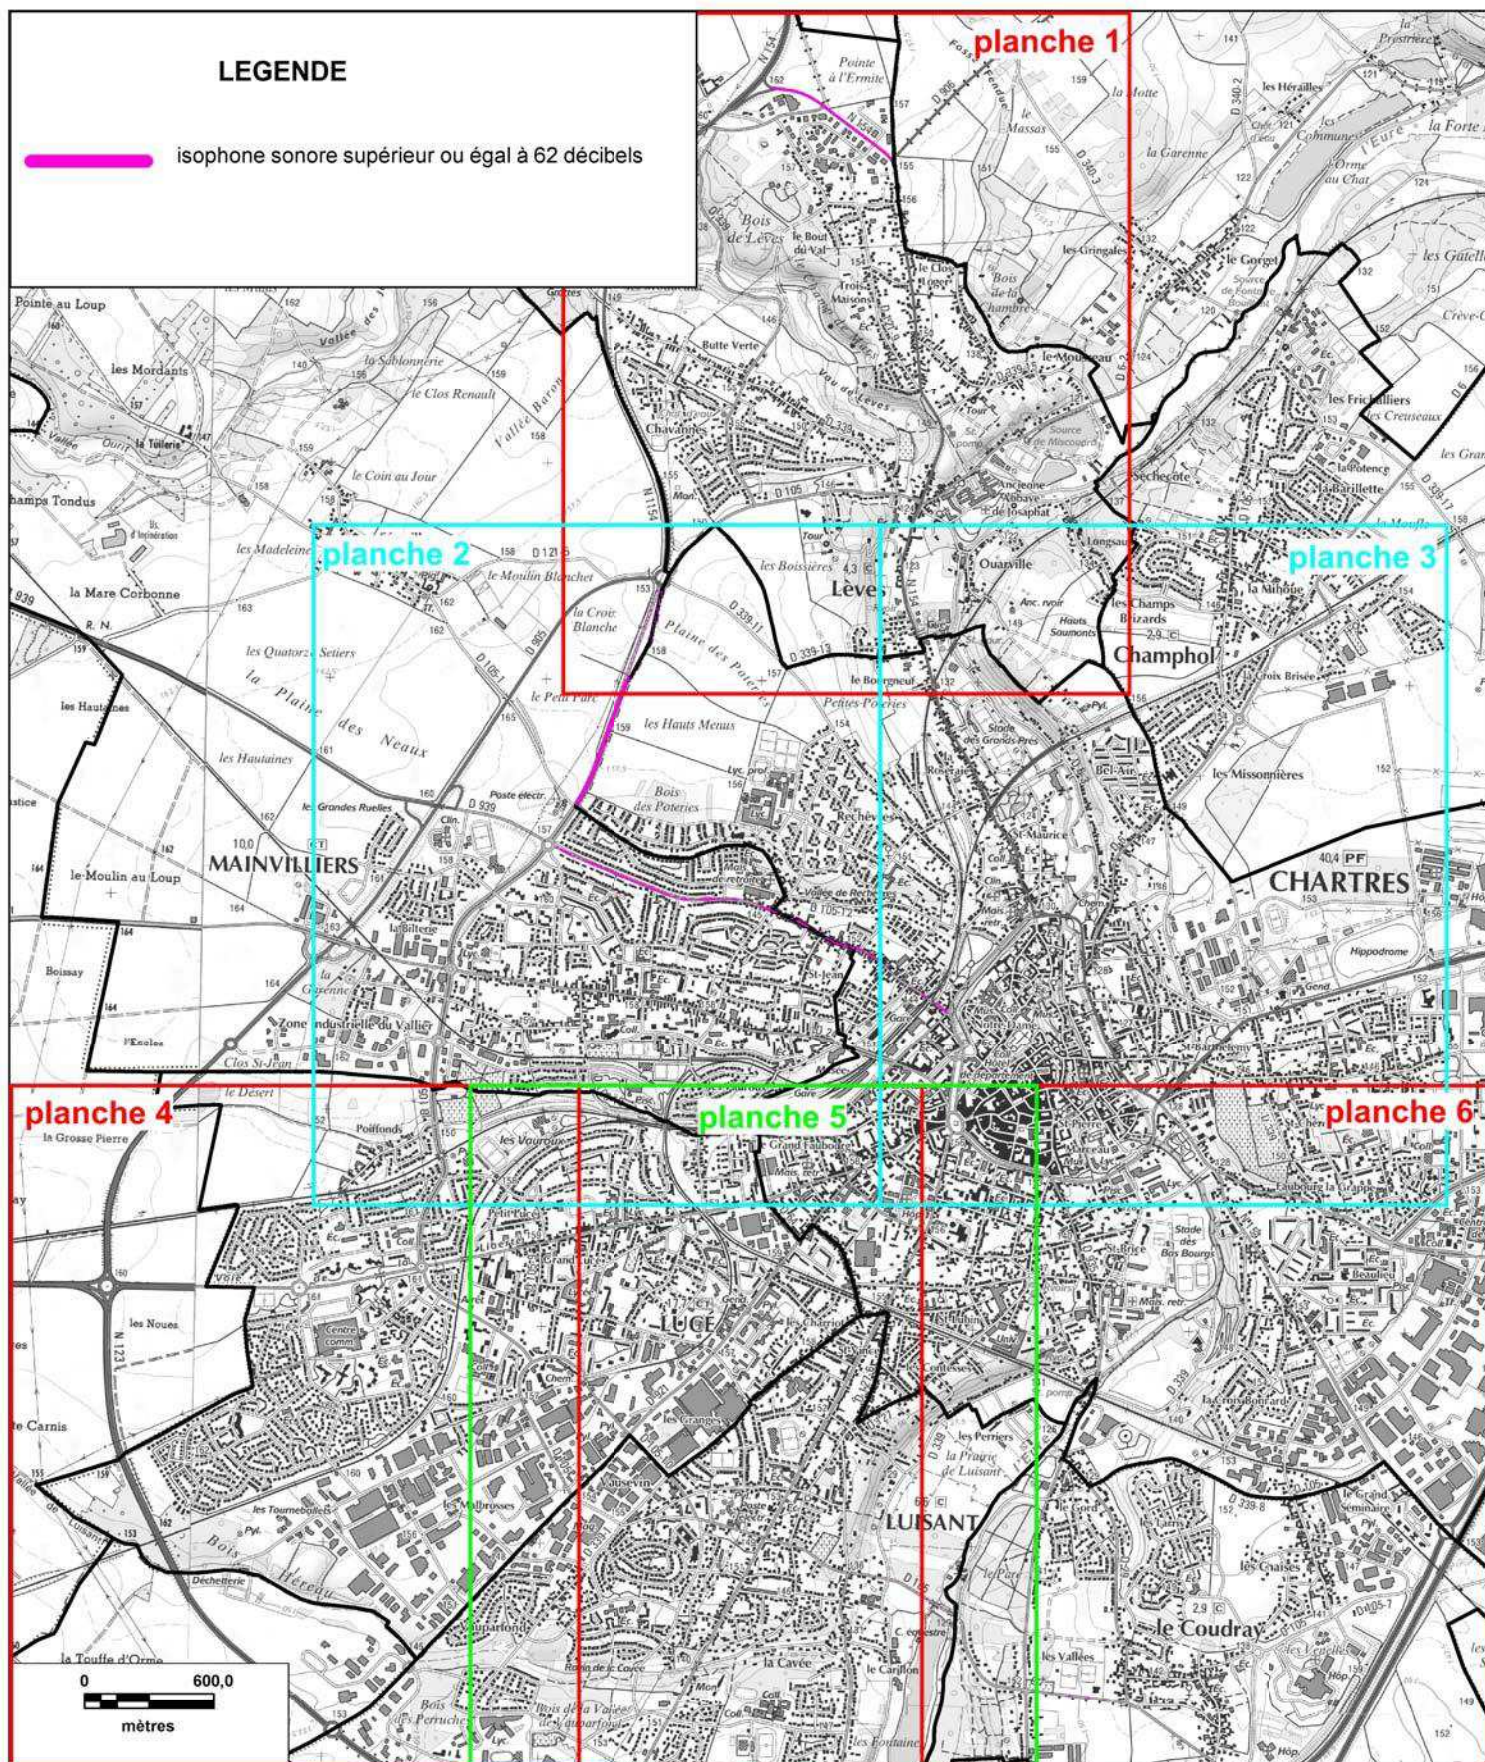

CARTE STRATEGIQUE DITE " C DE NUIT " D'EURE-ET-LOIR

ISOPHONE supérieur ou égal à 62 décibels de l'agglomération de CHARTRES

Date : version 2012

DDT 28

17 Place de la République
CS 40517
28 008 CHARTRES Cedex