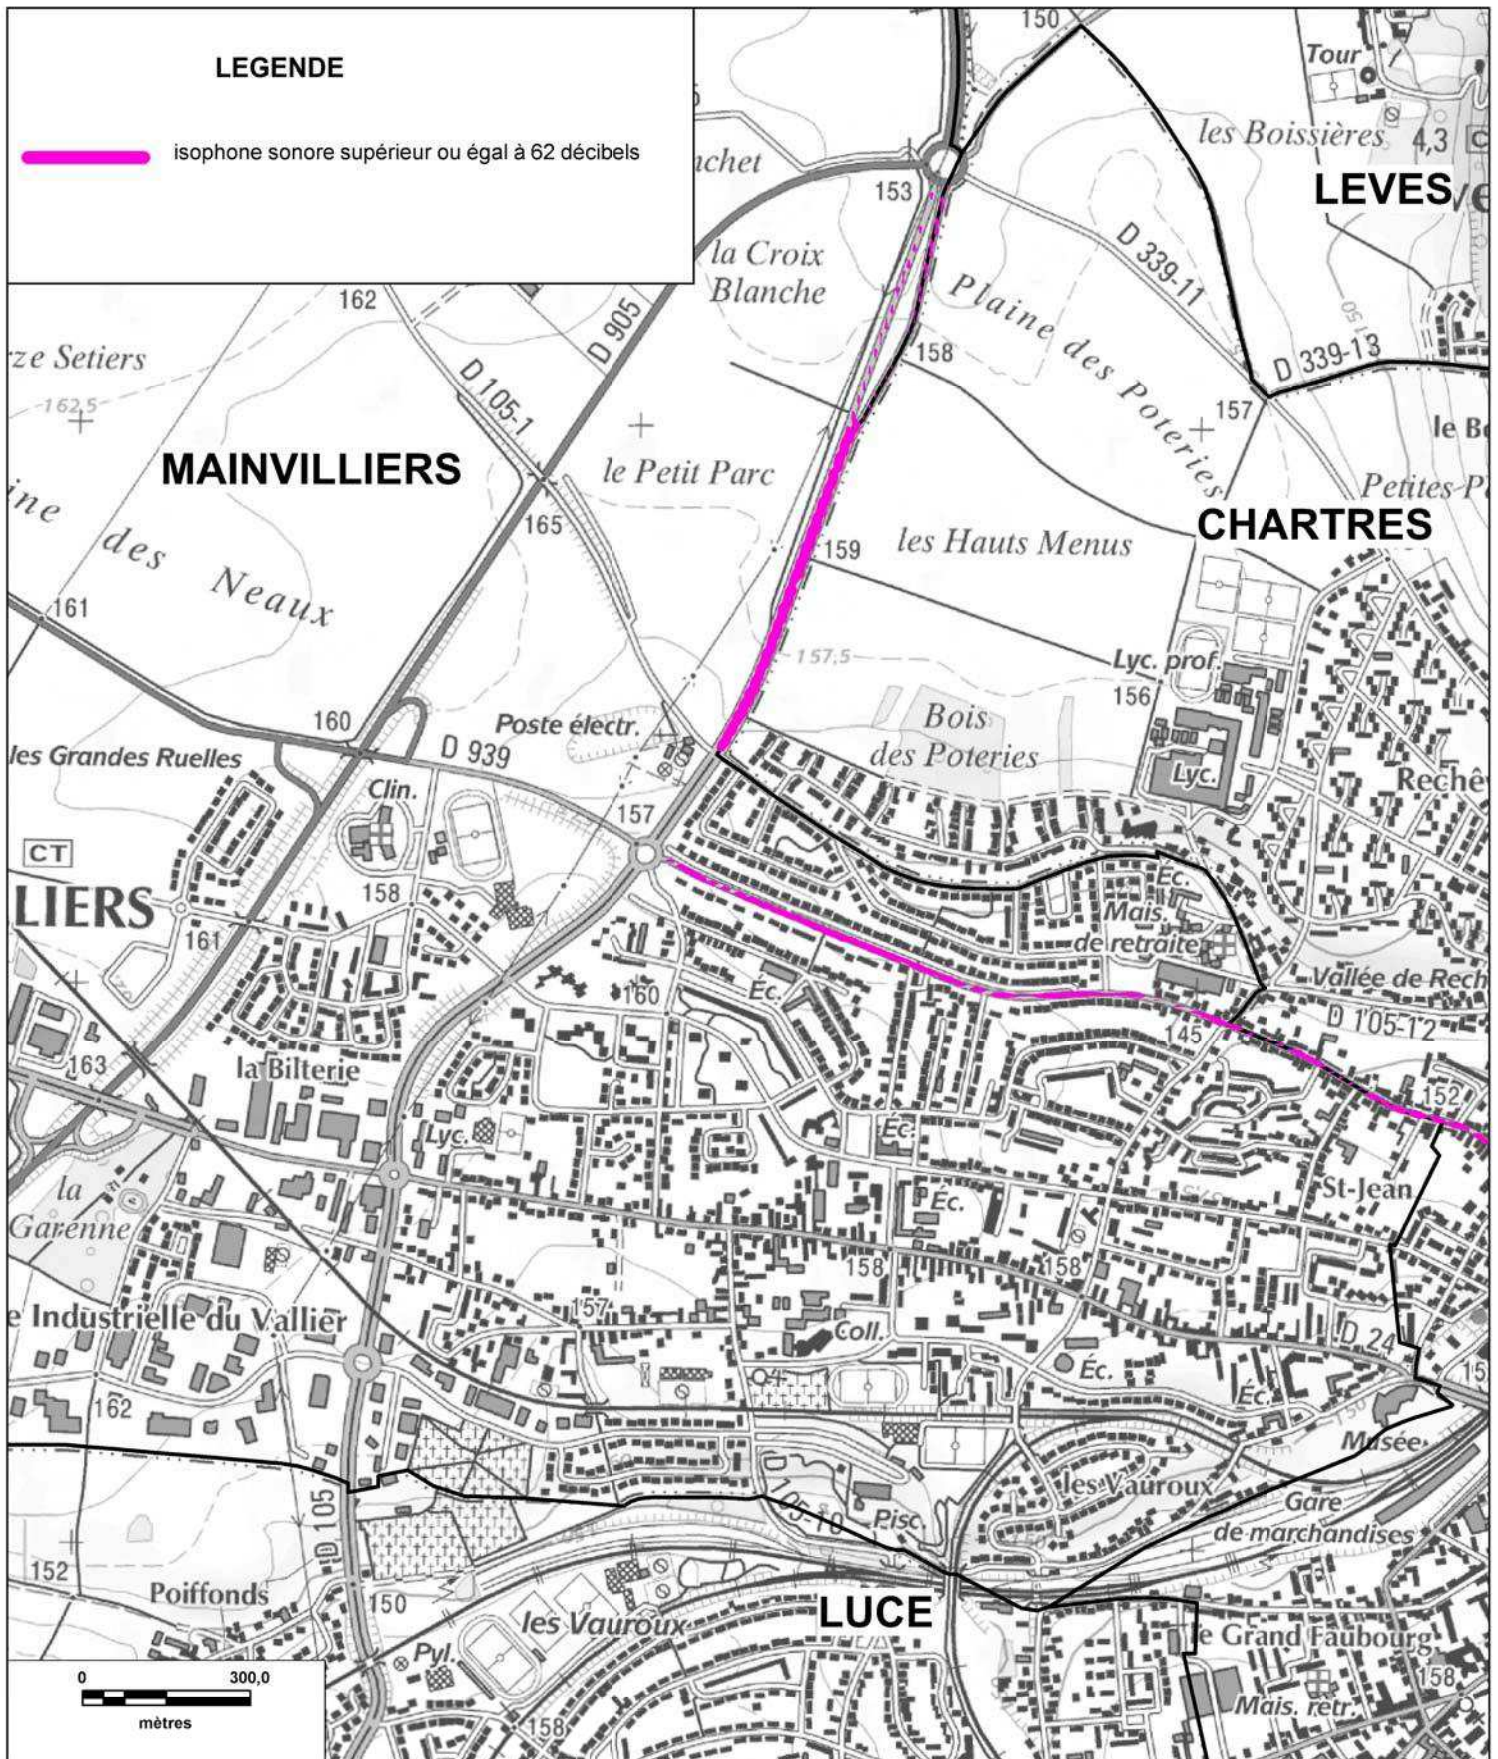

CARTE STRATEGIQUE DITE " C DE NUIT " D'EURE-ET-LOIR

ISOPHONE supérieur ou égal à 62 décibels de l'Agglo de CHARTRES (planche 2)

Date : version 2012