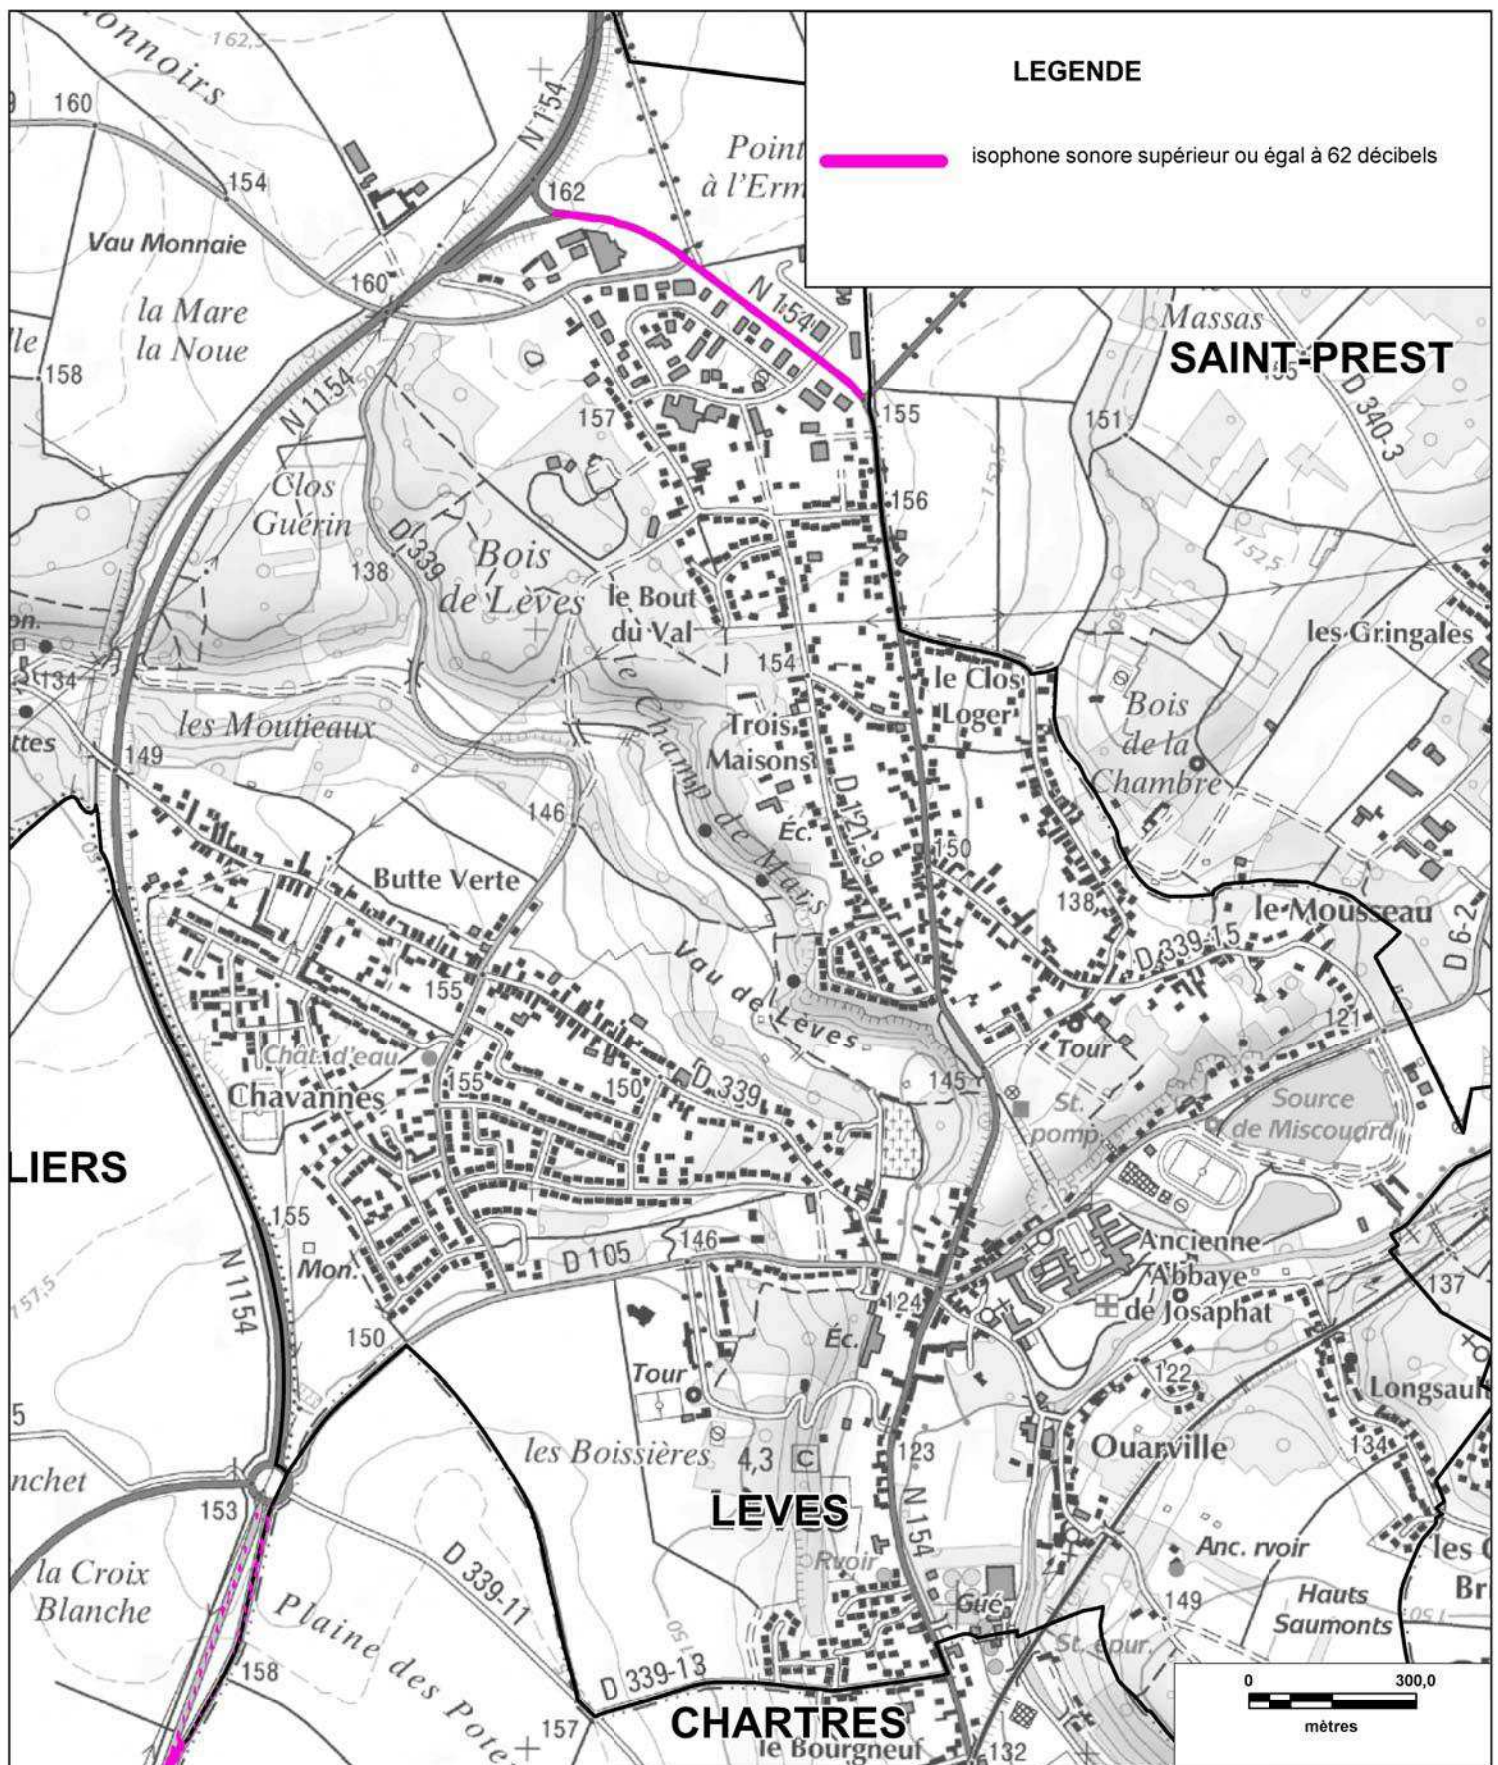

CARTE STRATEGIQUE DITE " C DE NUIT " D'EURE-ET-LOIR

ISOPHONE supérieur ou égal à 62 décibels de l'Agglo de CHARTRES (planche 1)

Date : version 2012

DDT 28

17 Place de la République

CS 40517

28 008 CHARTRES Cedex

Tél : 02 37 20 40 60 Fax : 02 37 36 37 03

Cartographie issue du Scan25®

© IGN - Paris - 2006

Protocole MEDAD-IGN-MAP du 24/07/2007

reproduction interdite

Sources des données : CETE Normandie Centre

Nom du fichier : Agglo_Chartres_Carte_C_nuit_planche1.wor