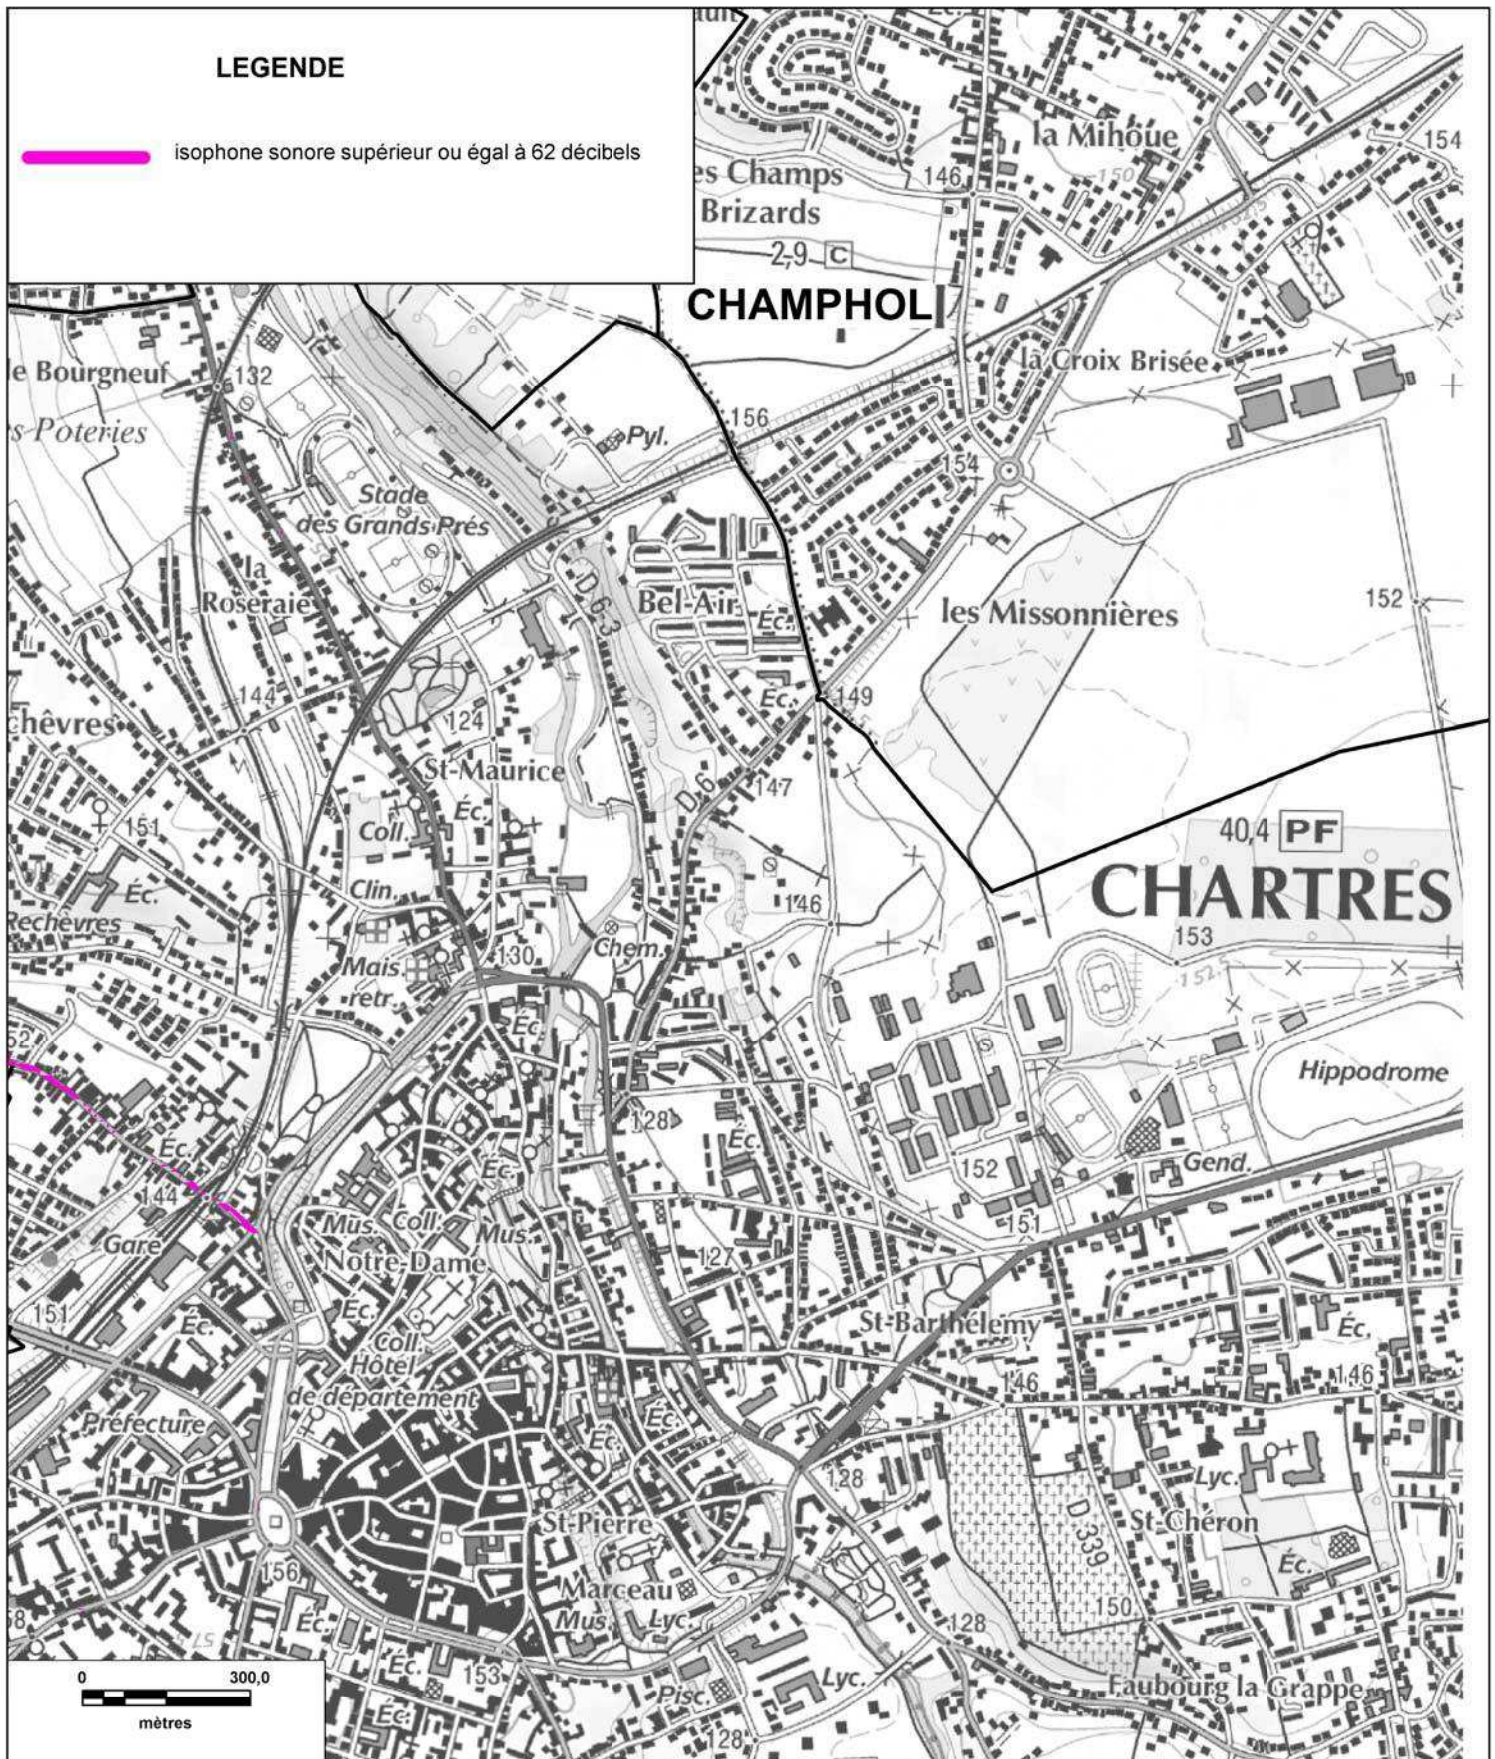

CARTE STRATEGIQUE DITE " C DE NUIT " D'EURE-ET-LOIR

ISOPHONE supérieur ou égal à 62 décibels de l'Agglo de CHARTRES (planche 3)

Date : version 2012

DDT 28

17 Place de la République

CS 40517

28 008 CHARTRES Cedex

Tél : 02 37 20 40 60 Fax : 02 37 36 37 03

Cartographie issue du Scan25®

© IGN - Paris - 2006

Protocole MEDAD-IGN-MAP du 24/07/2007

reproduction interdite

Sources des données : CETE Normandie Centre

Nom du fichier : Agglo_Chartres_Carte_C_nuit_planche3.wor