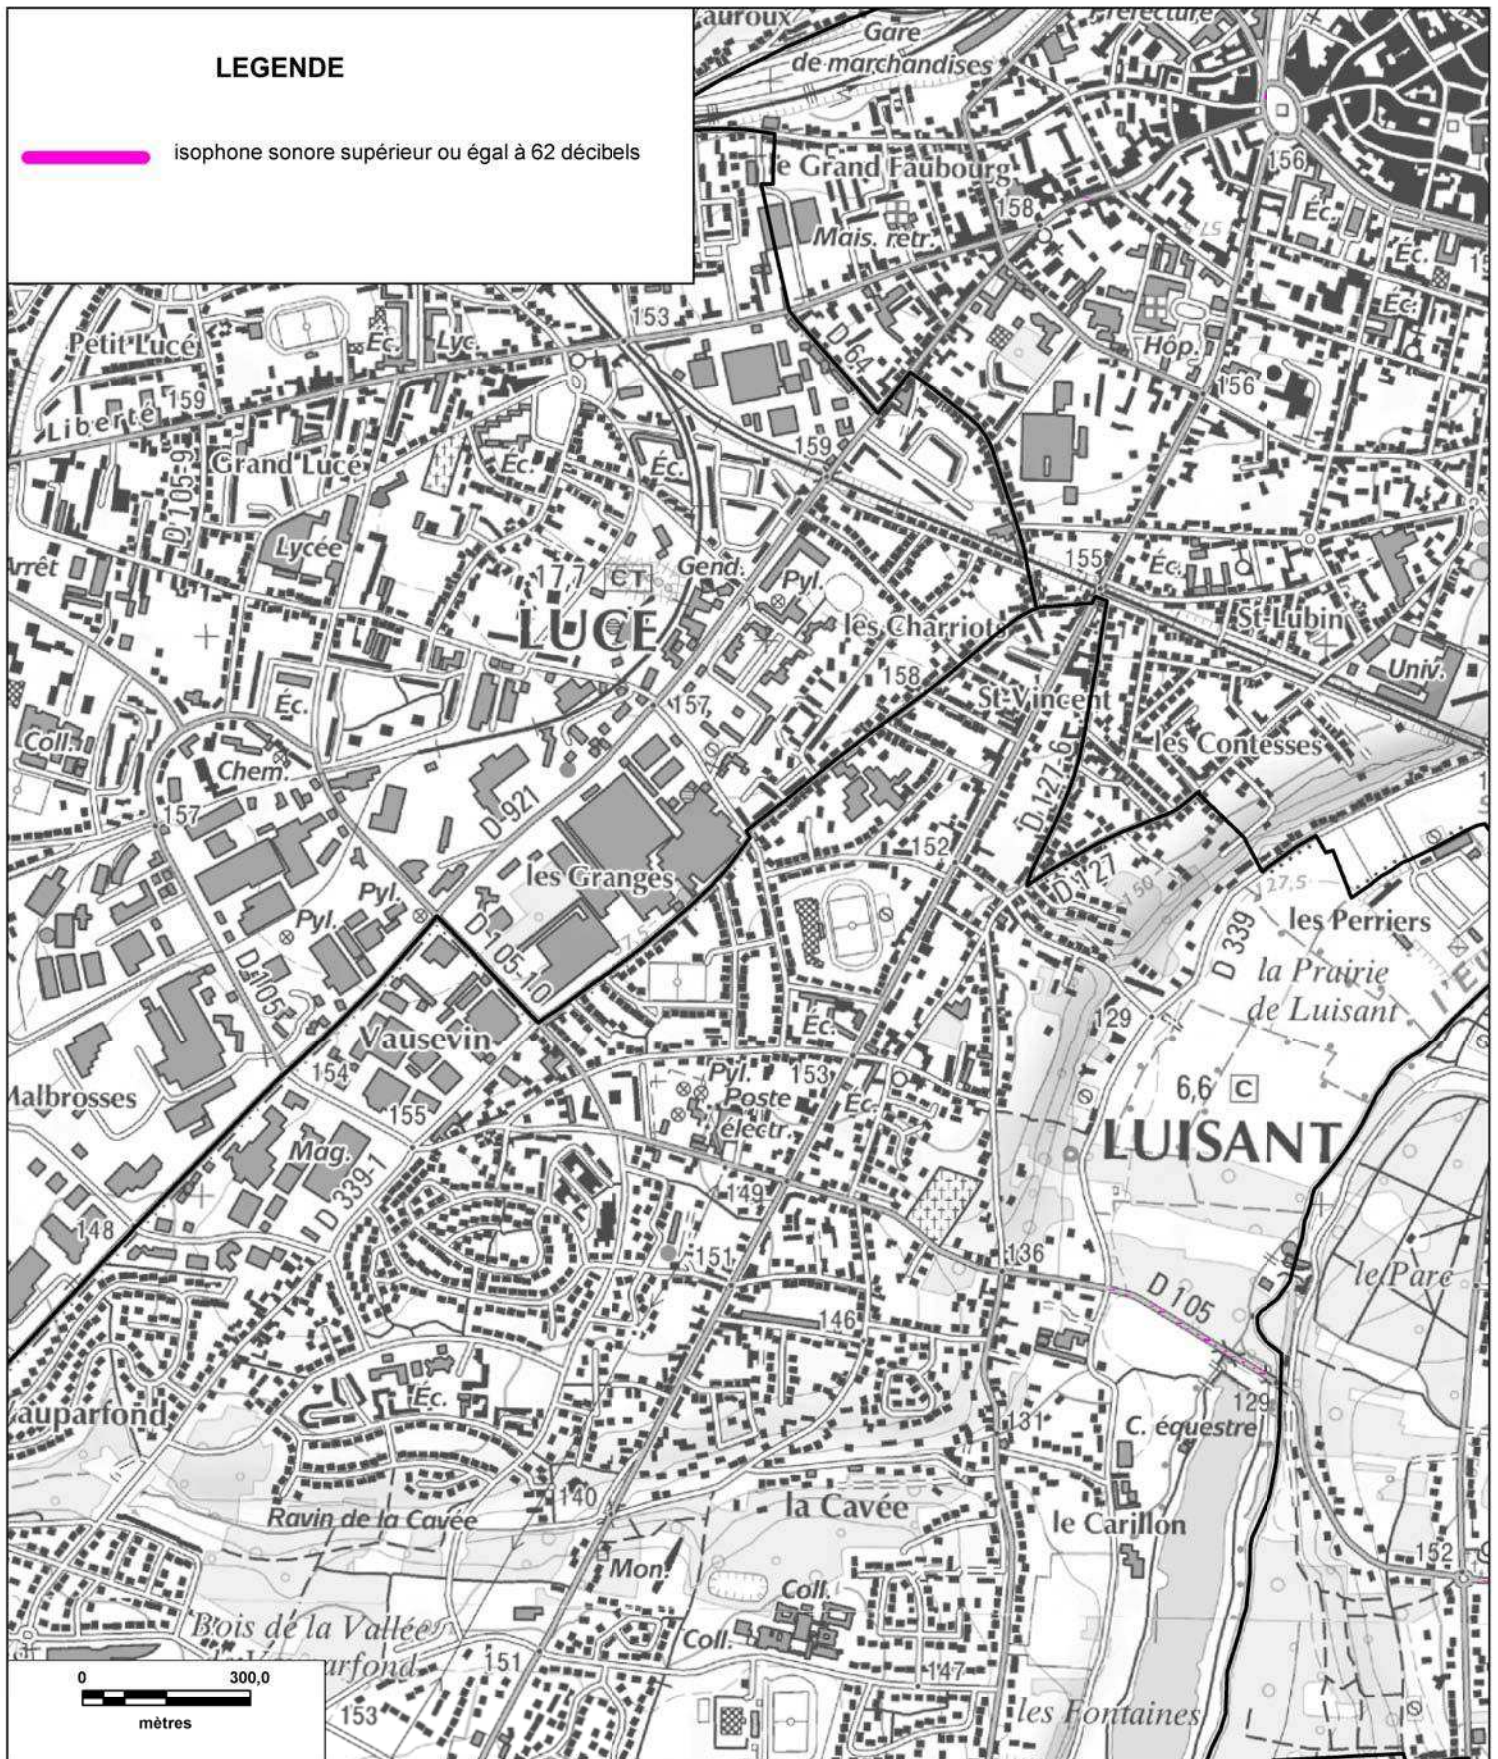

CARTE STRATEGIQUE DITE " C DE NUIT " D'EURE-ET-LOIR

ISOPHONE supérieur ou égal à 62 décibels de l'Agglo de CHARTRES (planche 5)

Date : version 2012

LEGENDE

isophone sonore supérieur ou égal à 62 décibels

DDT 28

17 Place de la République

CS 40517

28 008 CHARTRES Cedex

Tél : 02 37 20 40 60 Fax : 02 37 36 37 03

Cartographie issue du Scan25®

© IGN - Paris - 2006

Protocole MEDAD-IGN-MAP du 24/07/2007

reproduction interdite

Sources des données : CETE Normandie Centre

Nom du fichier : Agglo_Chartres_Carte_C_nuit_planche5.wor