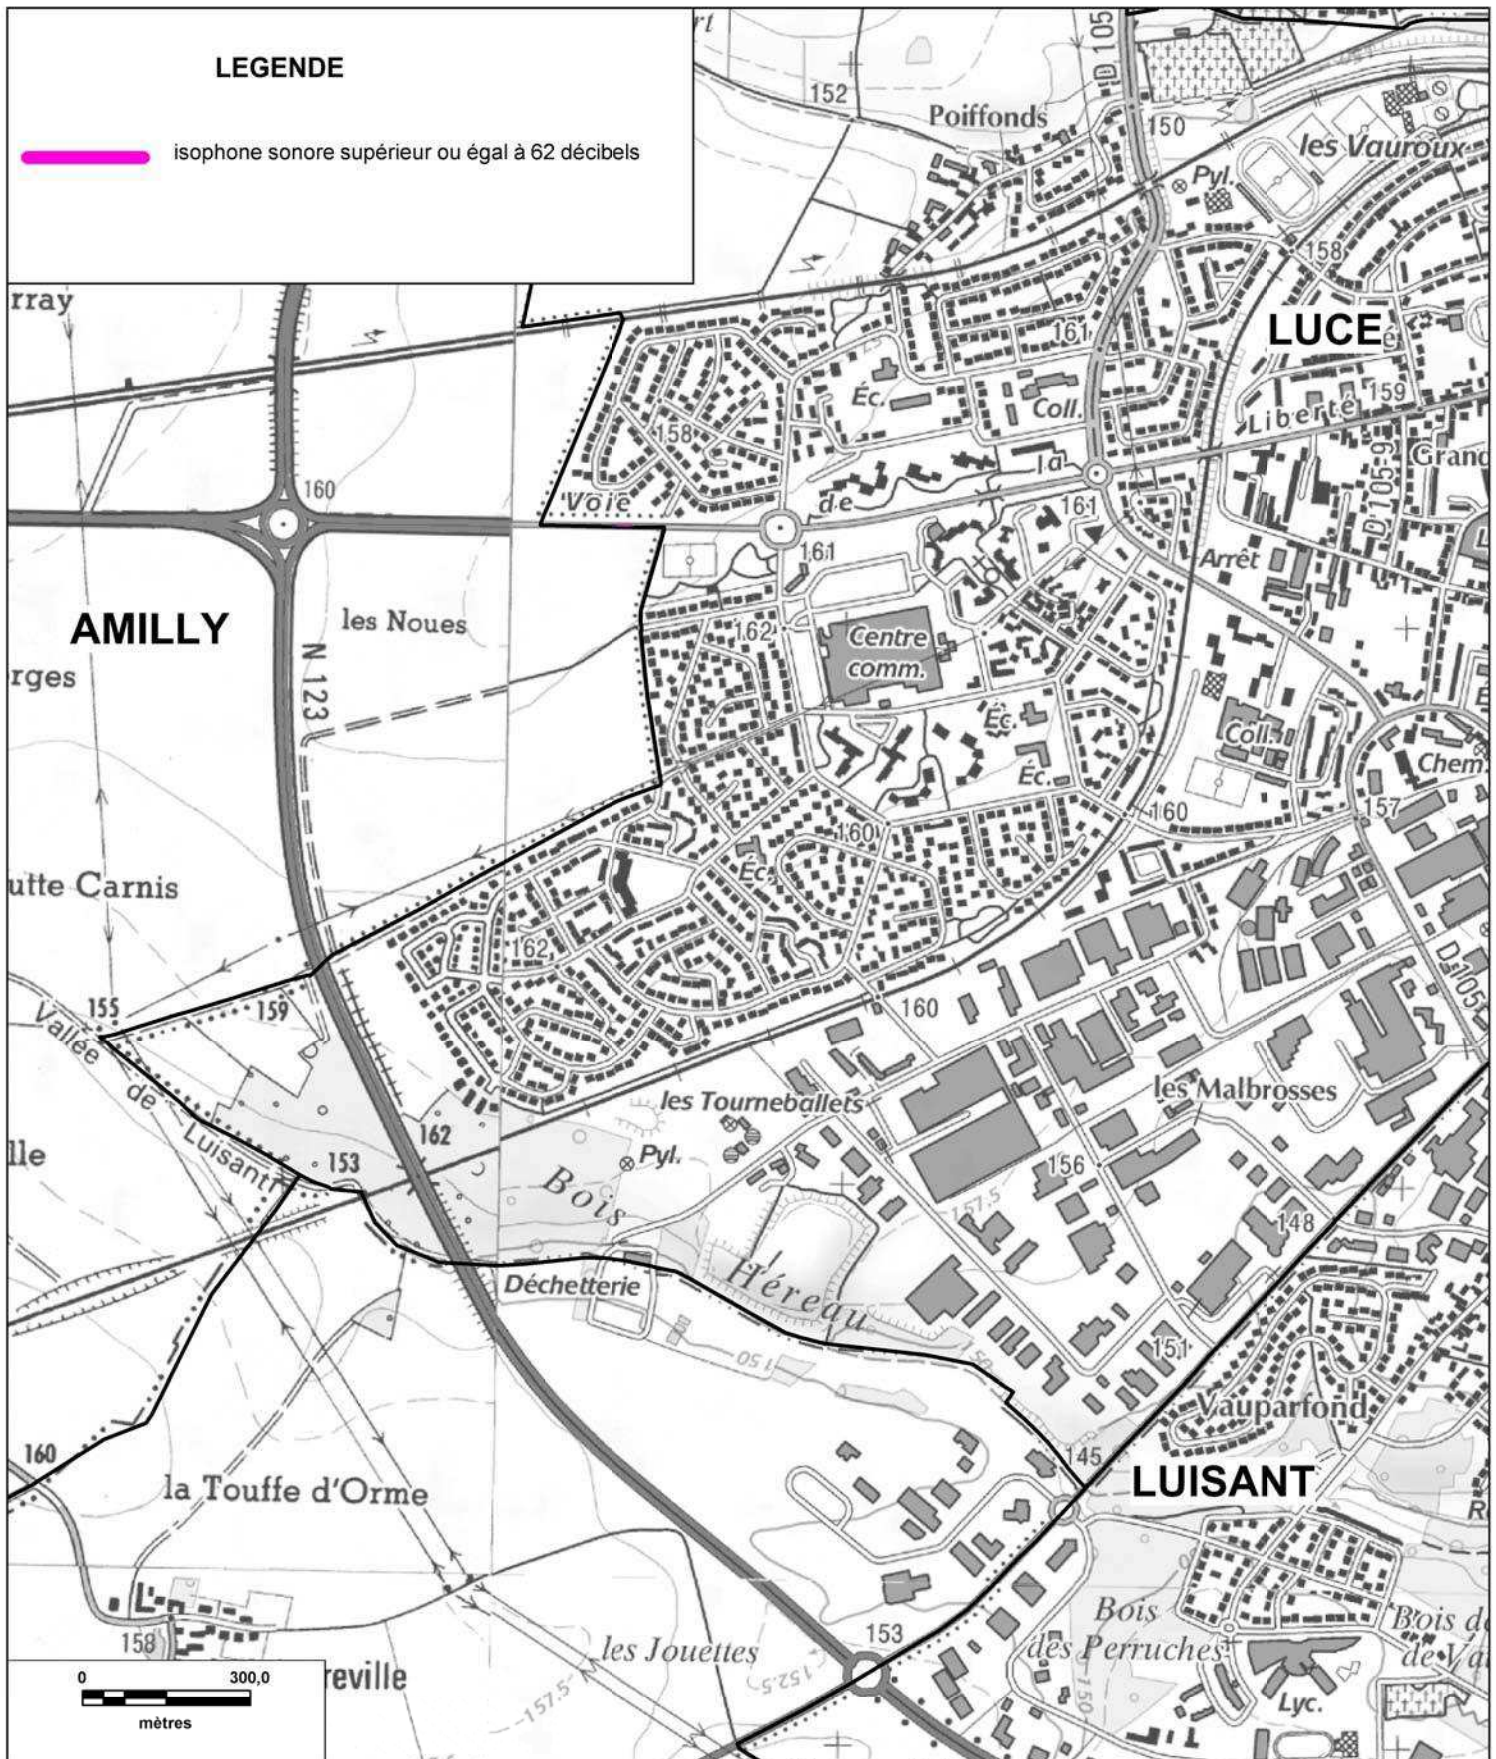

CARTE STRATEGIQUE DITE " C DE NUIT " D'EURE-ET-LOIR

ISOPHONE supérieur ou égal à 62 décibels de l'Agglo de CHARTRES (planche 4)

Date : version 2012

DDT 28

17 Place de la République

CS 40517

28 008 CHARTRES Cedex

Tél : 02 37 20 40 60 Fax : 02 37 36 37 03

Cartographie issue du Scan25®

© IGN - Paris - 2006

Protocole MEDAD-IGN-MAP du 24/07/2007

reproduction interdite

Sources des données : CETE Normandie Centre

Nom du fichier : Agglo_Chartres_Carte_C_nuit_planche4.wor