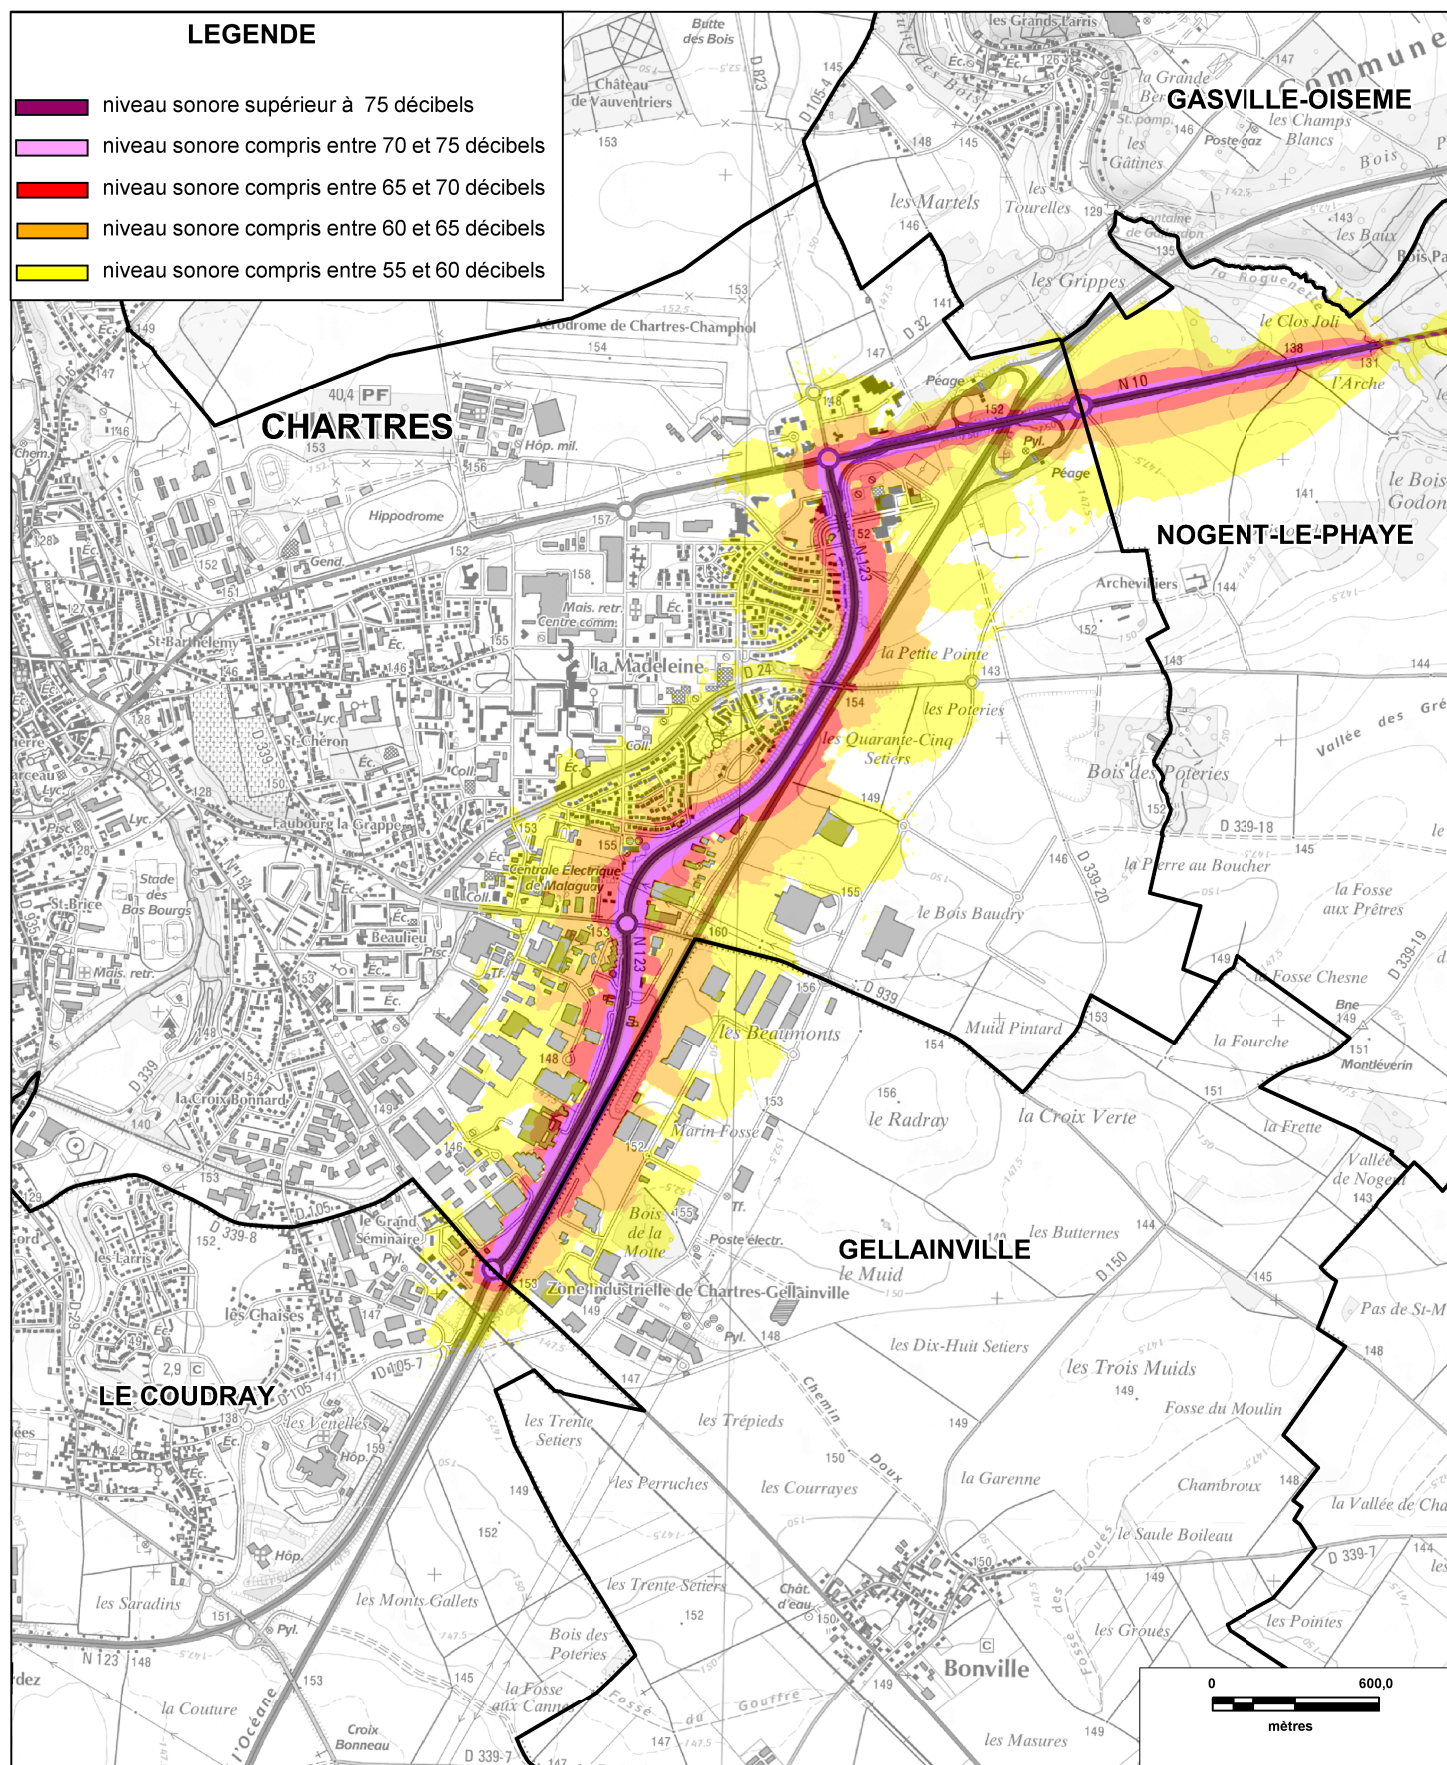

CARTE STRATEGIQUE DITE " A DE JOUR " D'EURE-ET-LOIR

ISOPHONE JOUR DE LA RD910 (planche4/6)

Date : version 2012