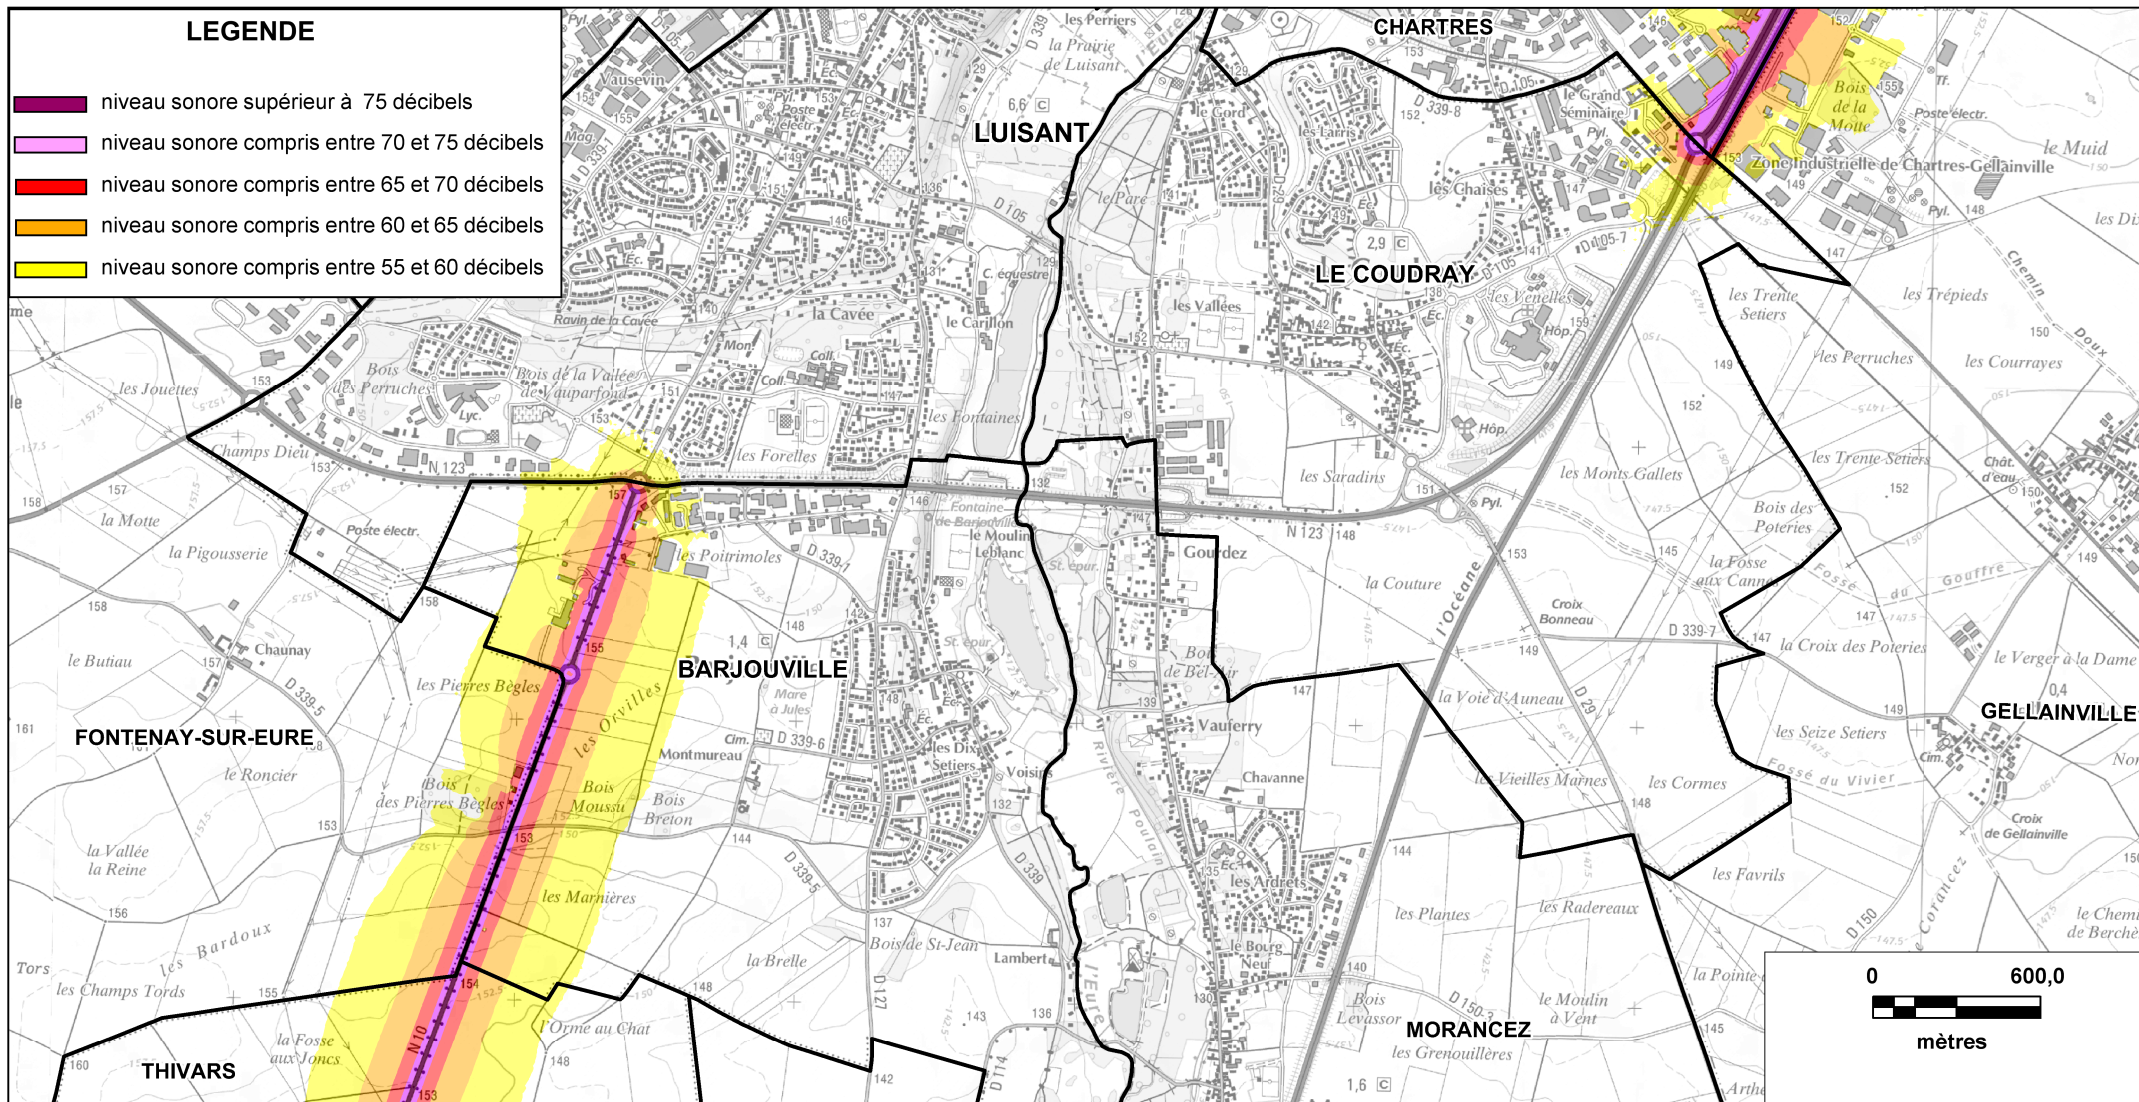

CARTE STRATEGIQUE DITE " A DE JOUR " D'EURE-ET-LOIR

ISOPHONE JOUR DE LA RD910 (planche4/6)

Date : version 2012

CARTE STRATEGIQUE DITE " A DE JOUR " D'EURE-ET-LOIR

ISOPHONE JOUR DE LA RD910 (planche5/6)

Date : version 2012