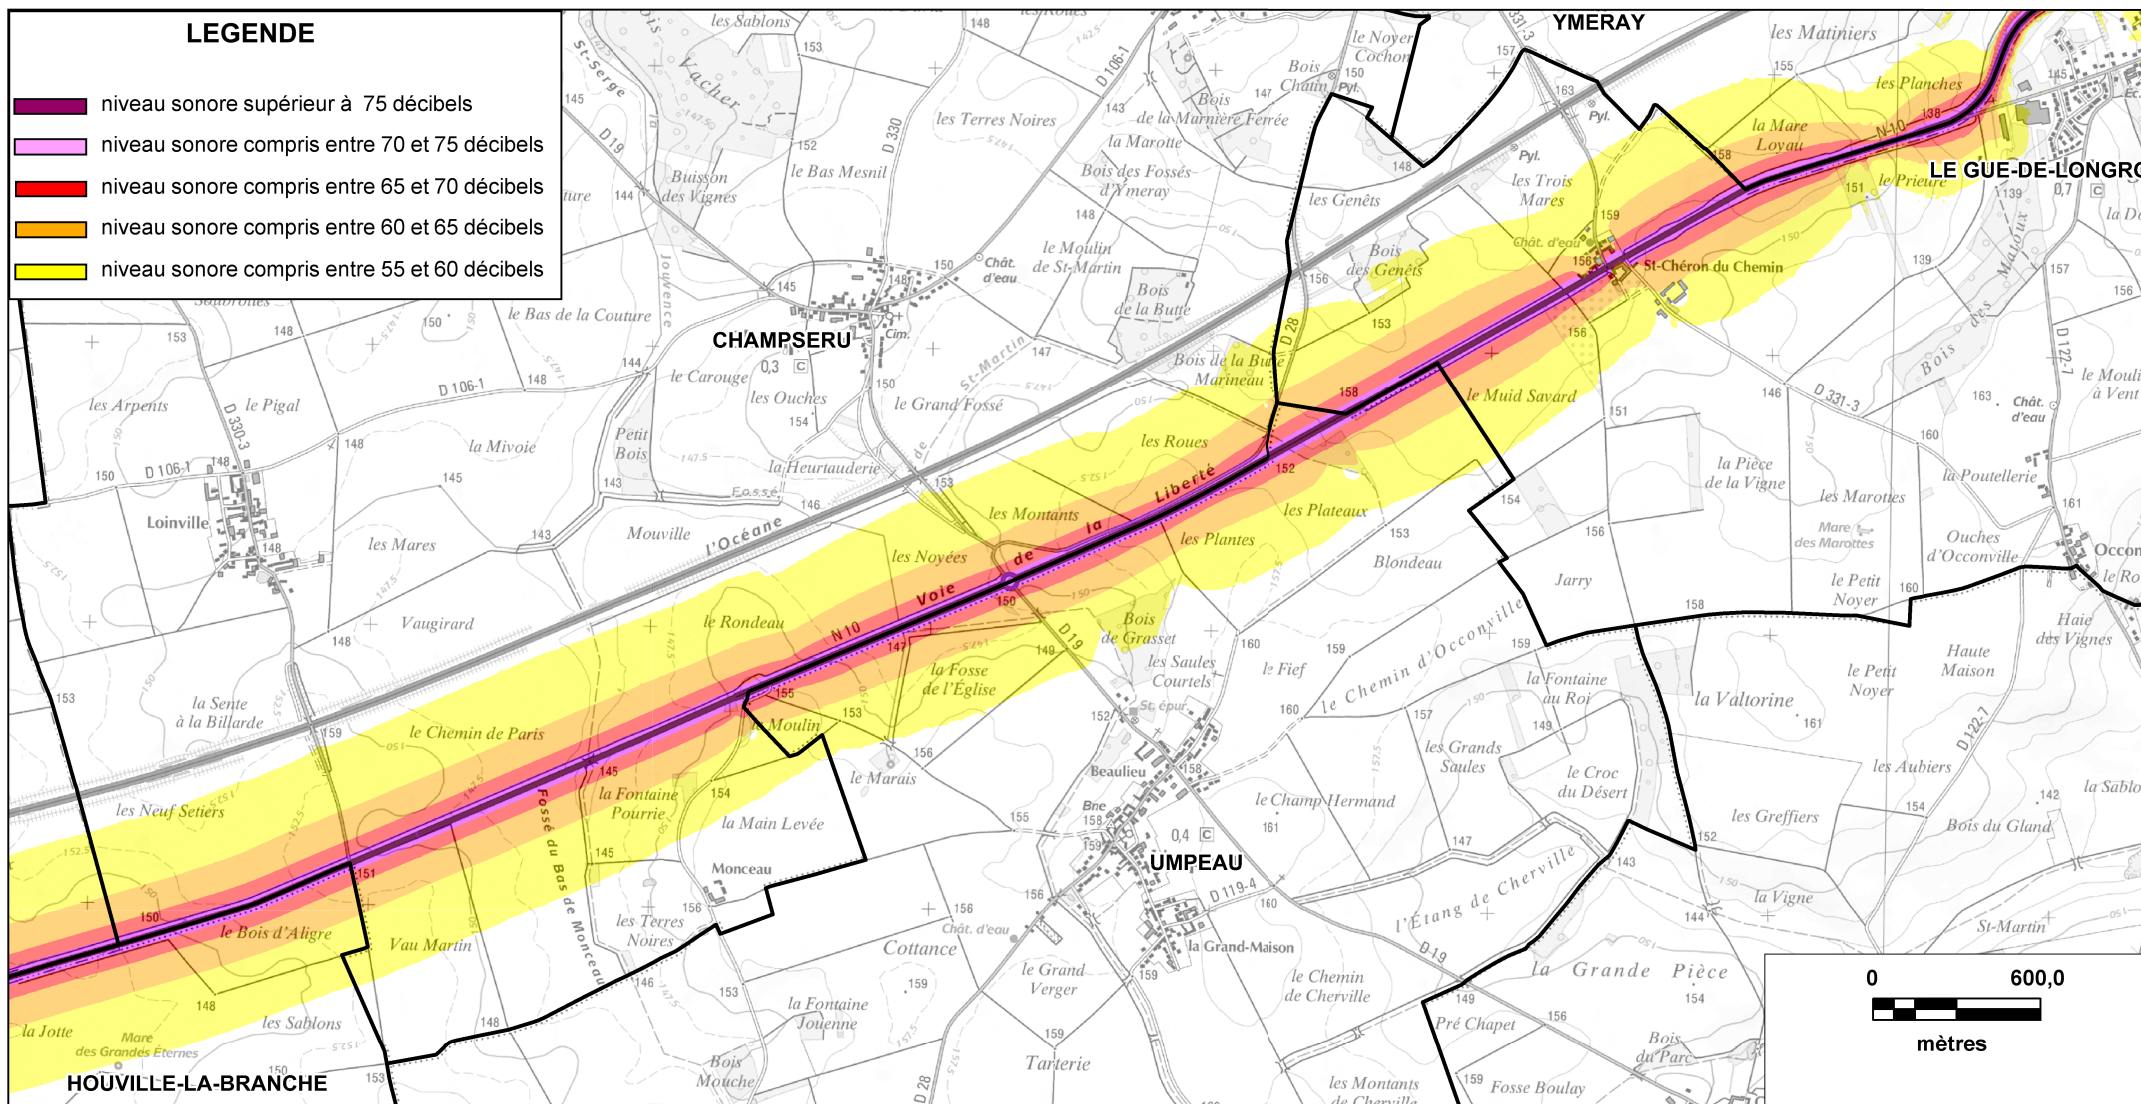

CARTE STRATEGIQUE DITE " A DE JOUR " D'EURE-ET-LOIR

ISOPHONE JOUR DE LA RD910 (planche2/6)

Date : version 2012

DDT 28

17 Place de la République
CS 40517
28 008 CHARTRES Cedex
Tél : 02 37 20 40 60 Fax : 02 37 36 37 03

Cartographie issue de Scan25®
© IGN - Paris - 2006
Protocole MEDAD-IGN-MAP du 24/07/2007
reproduction interdite

Sources des données : CETE Normandie Centre

Nom du fichier : RD_910_Carte_A_jour_planche2.wor