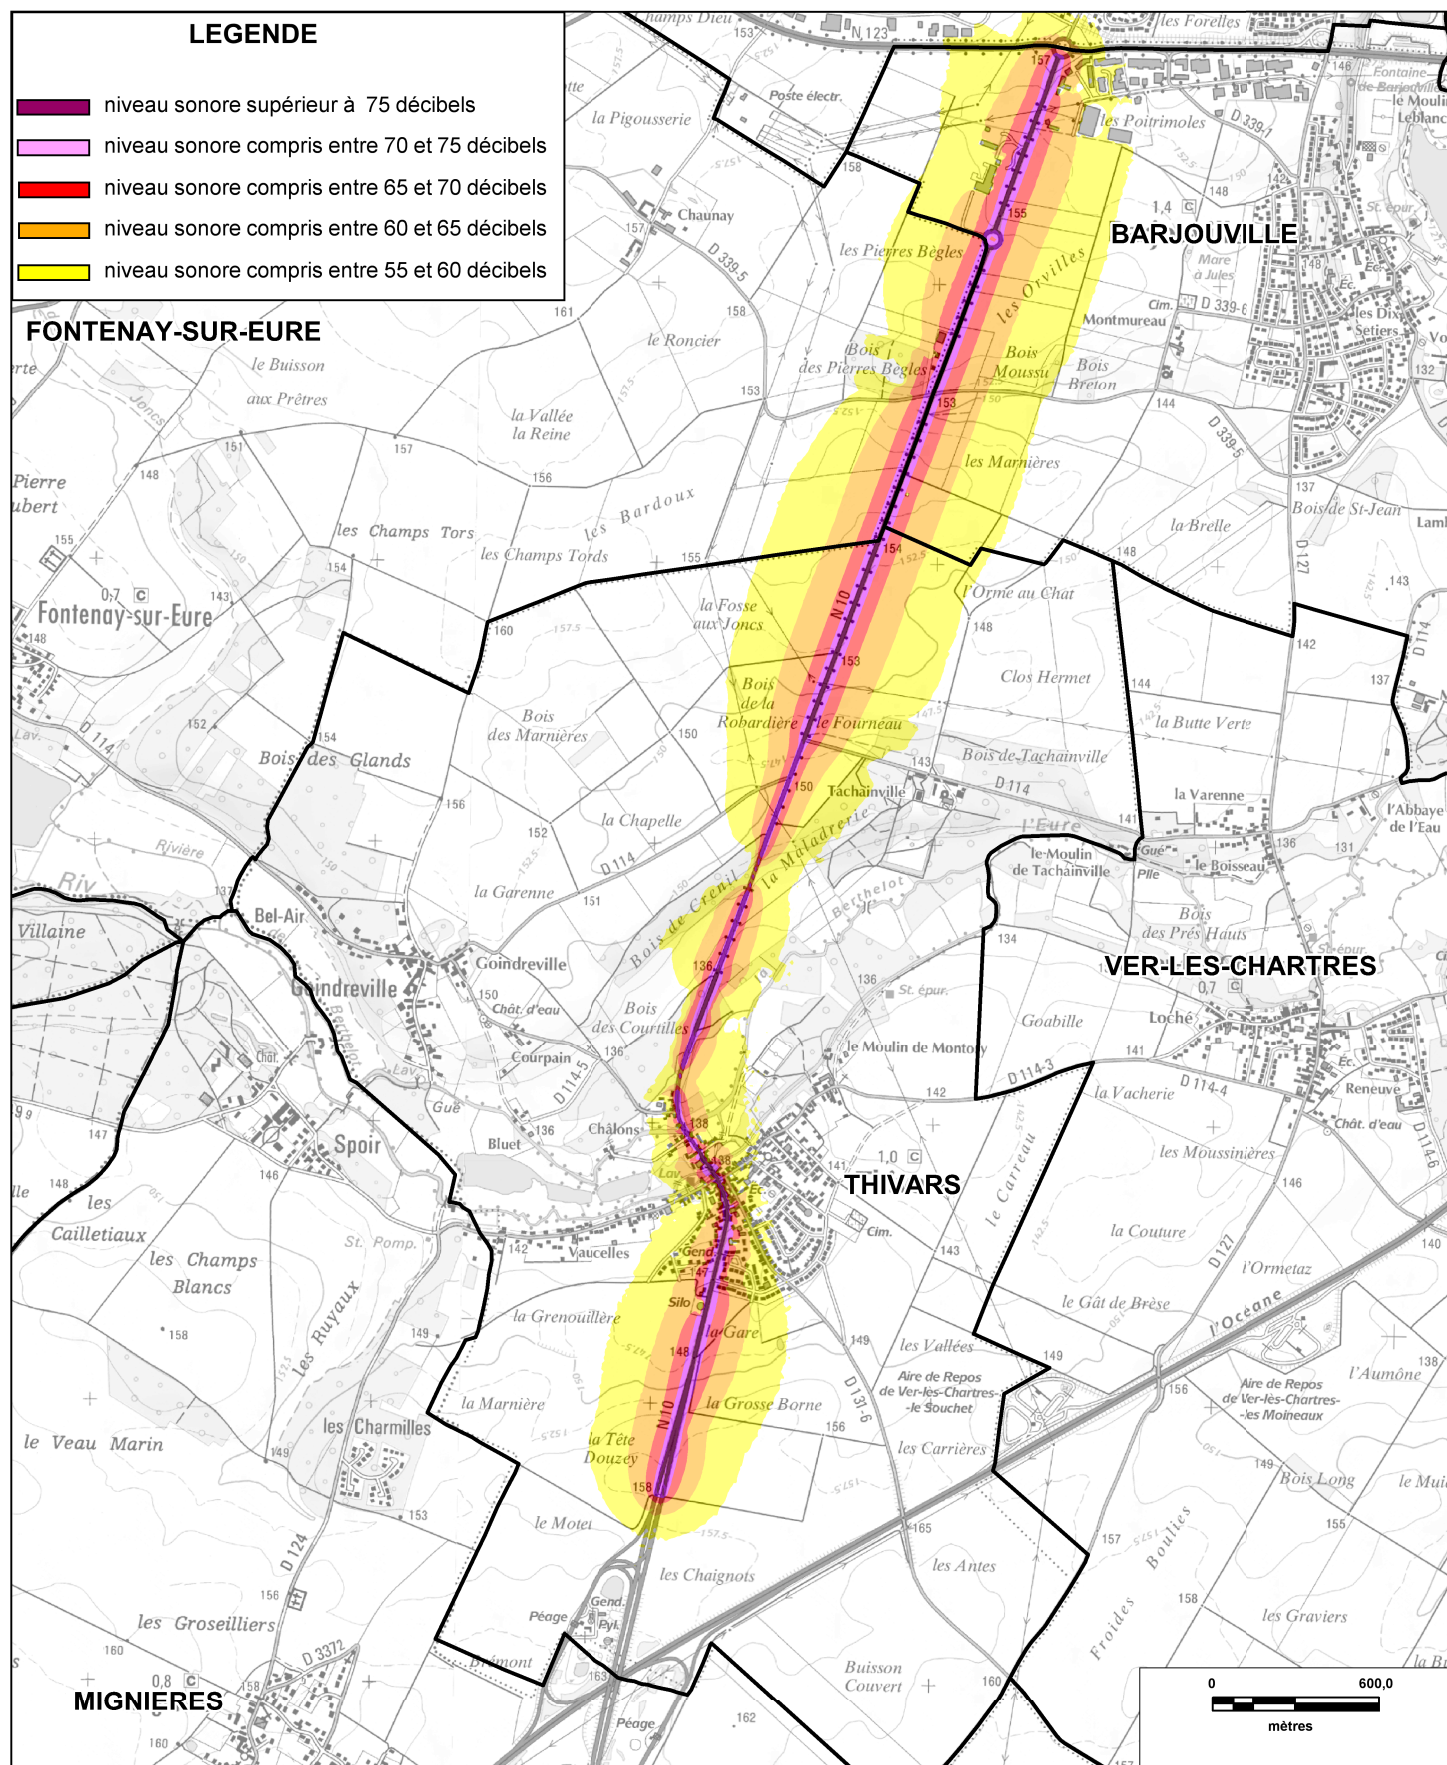

CARTE STRATEGIQUE DITE " A DE JOUR " D'EURE-ET-LOIR

ISOPHONE JOUR DE LA RD910 (planche6/6)

Date : version 2012

DDT 28

17 Place de la République

CS 40517

28 008 CHARTRES Cedex

Tél : 02 37 20 40 60 Fax : 02 37 36 37 03

Cartographie issue de Scan25®

© IGN - Paris - 2006

Protocole MEDAD-IGN-MAP du 24/07/2007

reproduction interdite

Sources des données : CETE Normandie Centre

Nom du fichier : RD_910_Carte_A_jour_planche6/or