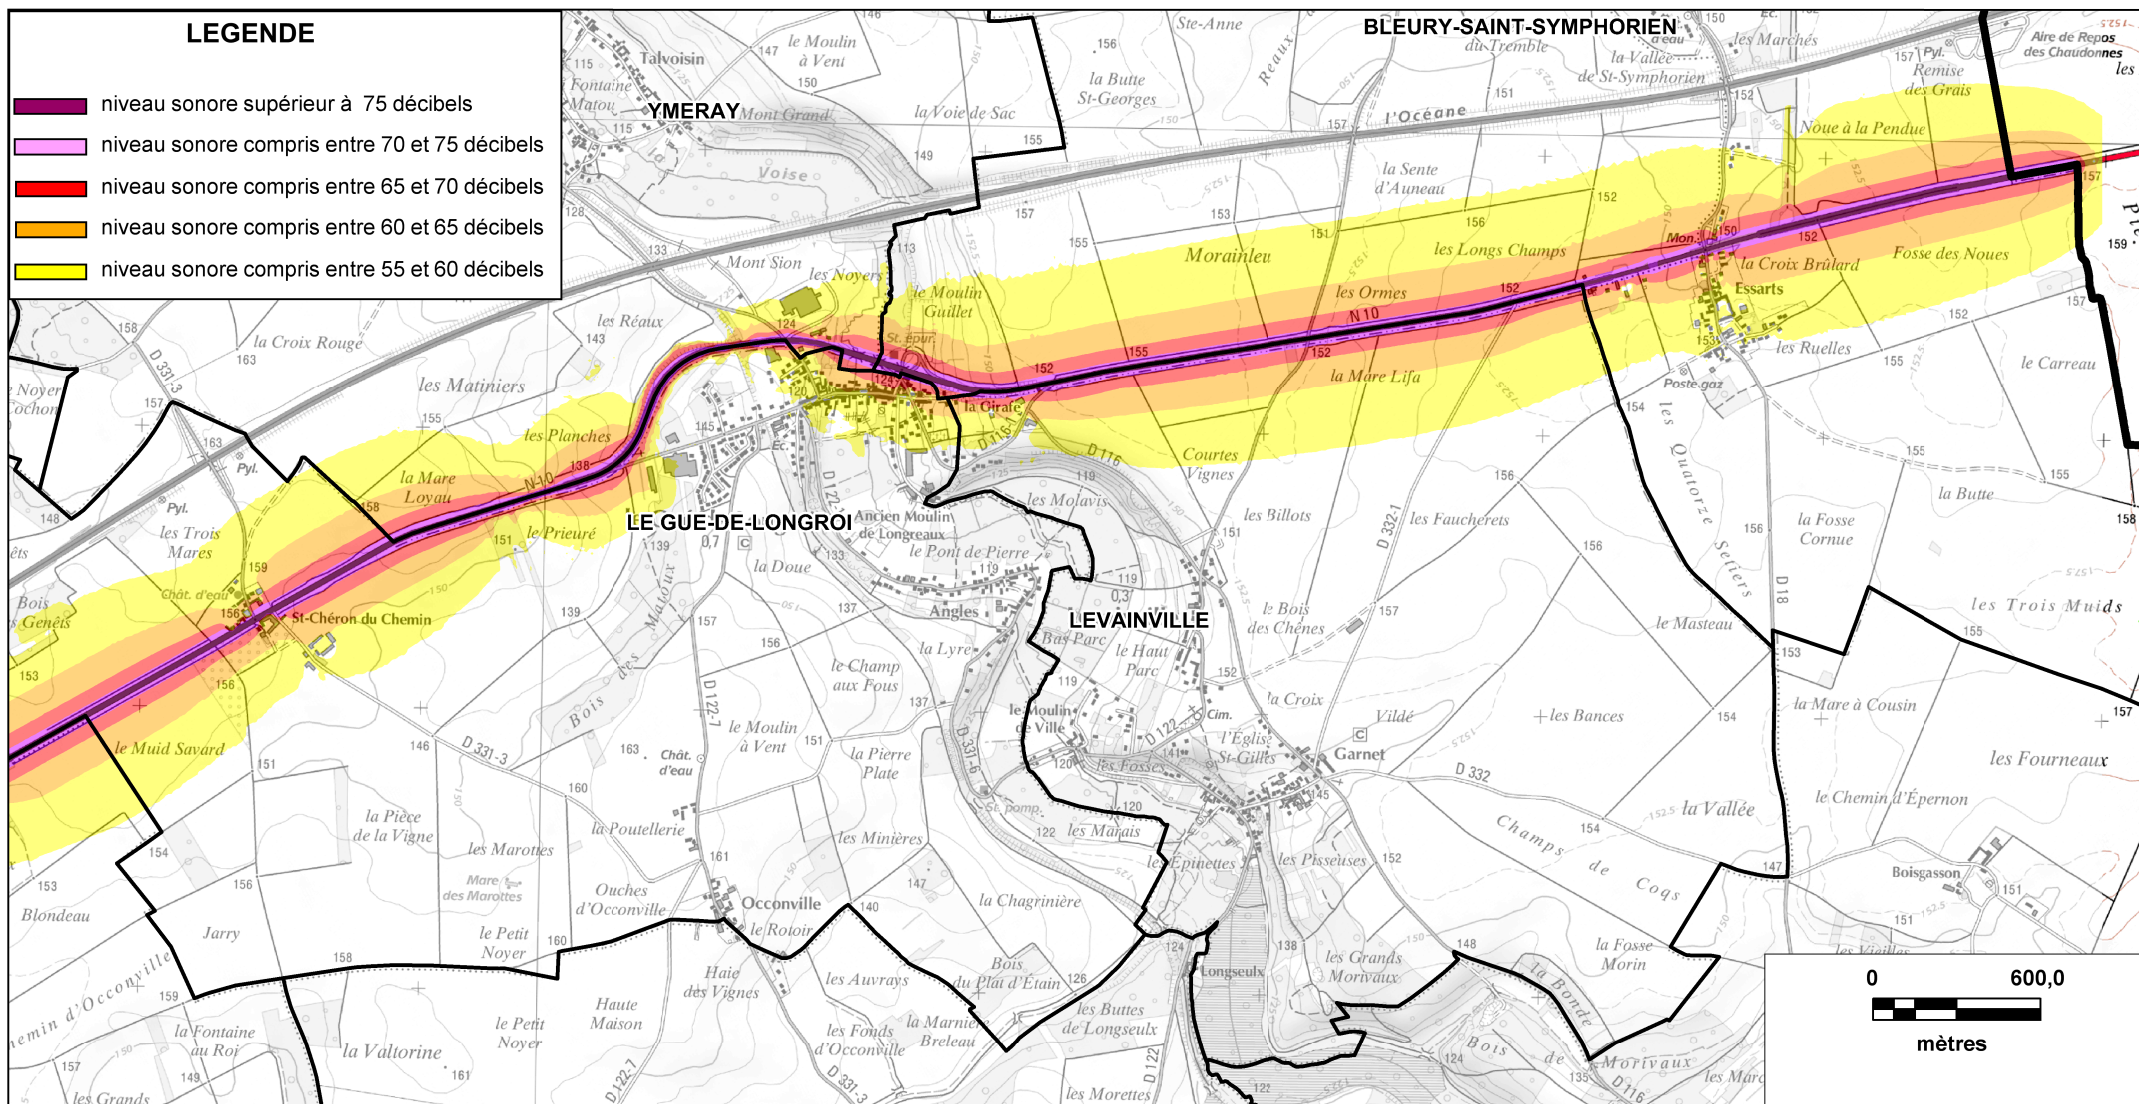

CARTE STRATEGIQUE DITE " A DE JOUR " D'EURE-ET-LOIR

ISOPHONE JOUR DE LA RD910 (planche1/6)

Date : version 2012

DDT 28

17 Place de la République

CS 40517

28 008 CHARTRES Cedex

Tél : 02 37 20 40 60 Fax : 02 37 36 37 03

Cartographie issue de Scan25®

© IGN - Paris - 2006

Protocole MEDAD-IGN-MAP du 24/07/2007

reproduction interdite

Sources des données : CETE Normandie Centre

Nom du fichier : RD_910_Carte_A_jour_planche1.wor