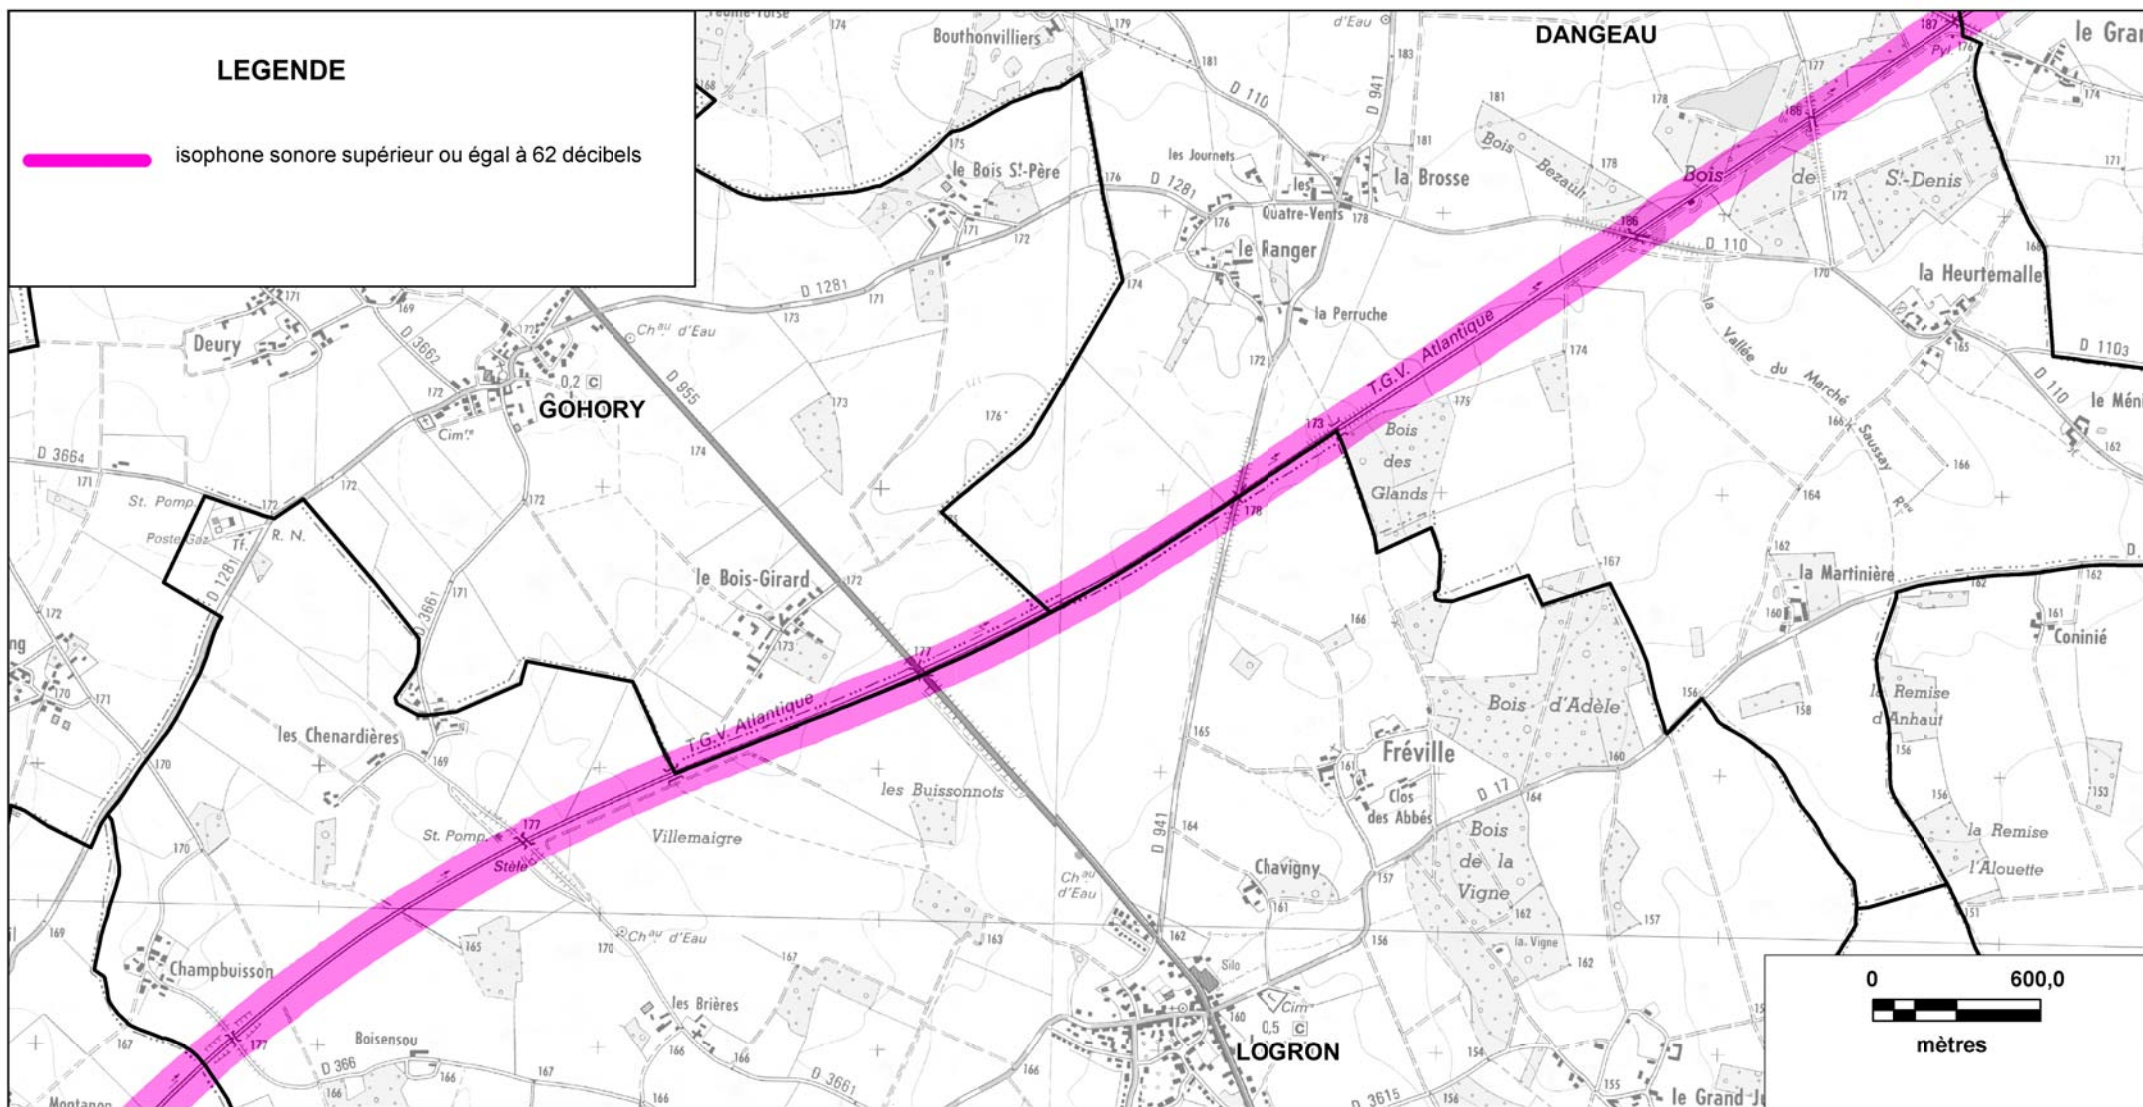

CARTE STRATEGIQUE DITE " C DE NUIT " D'EURE-ET-LOIR

ISOPHONE supérieur ou égal à 62 décibels de la LIGNE 431000 (planche 3/12)

Date : version 2012

LEGENDE

isophone sonore supérieur ou égal à 62 décibels

DDT 28

17 Place de la République

CS 40517

28 008 CHARTRES Cedex

Tél : 02 37 20 40 60 Fax : 02 37 36 37 03

Cartographie issue du Scan25®

© IGN - Paris - 2006

Protocole MEDAD-IGN-MAP du 24/07/2007

reproduction interdite

Sources des données : CETE Normandie Centre

Nom du fichier : Ligne_431000_Carte_C_Nuit_planche3.wor