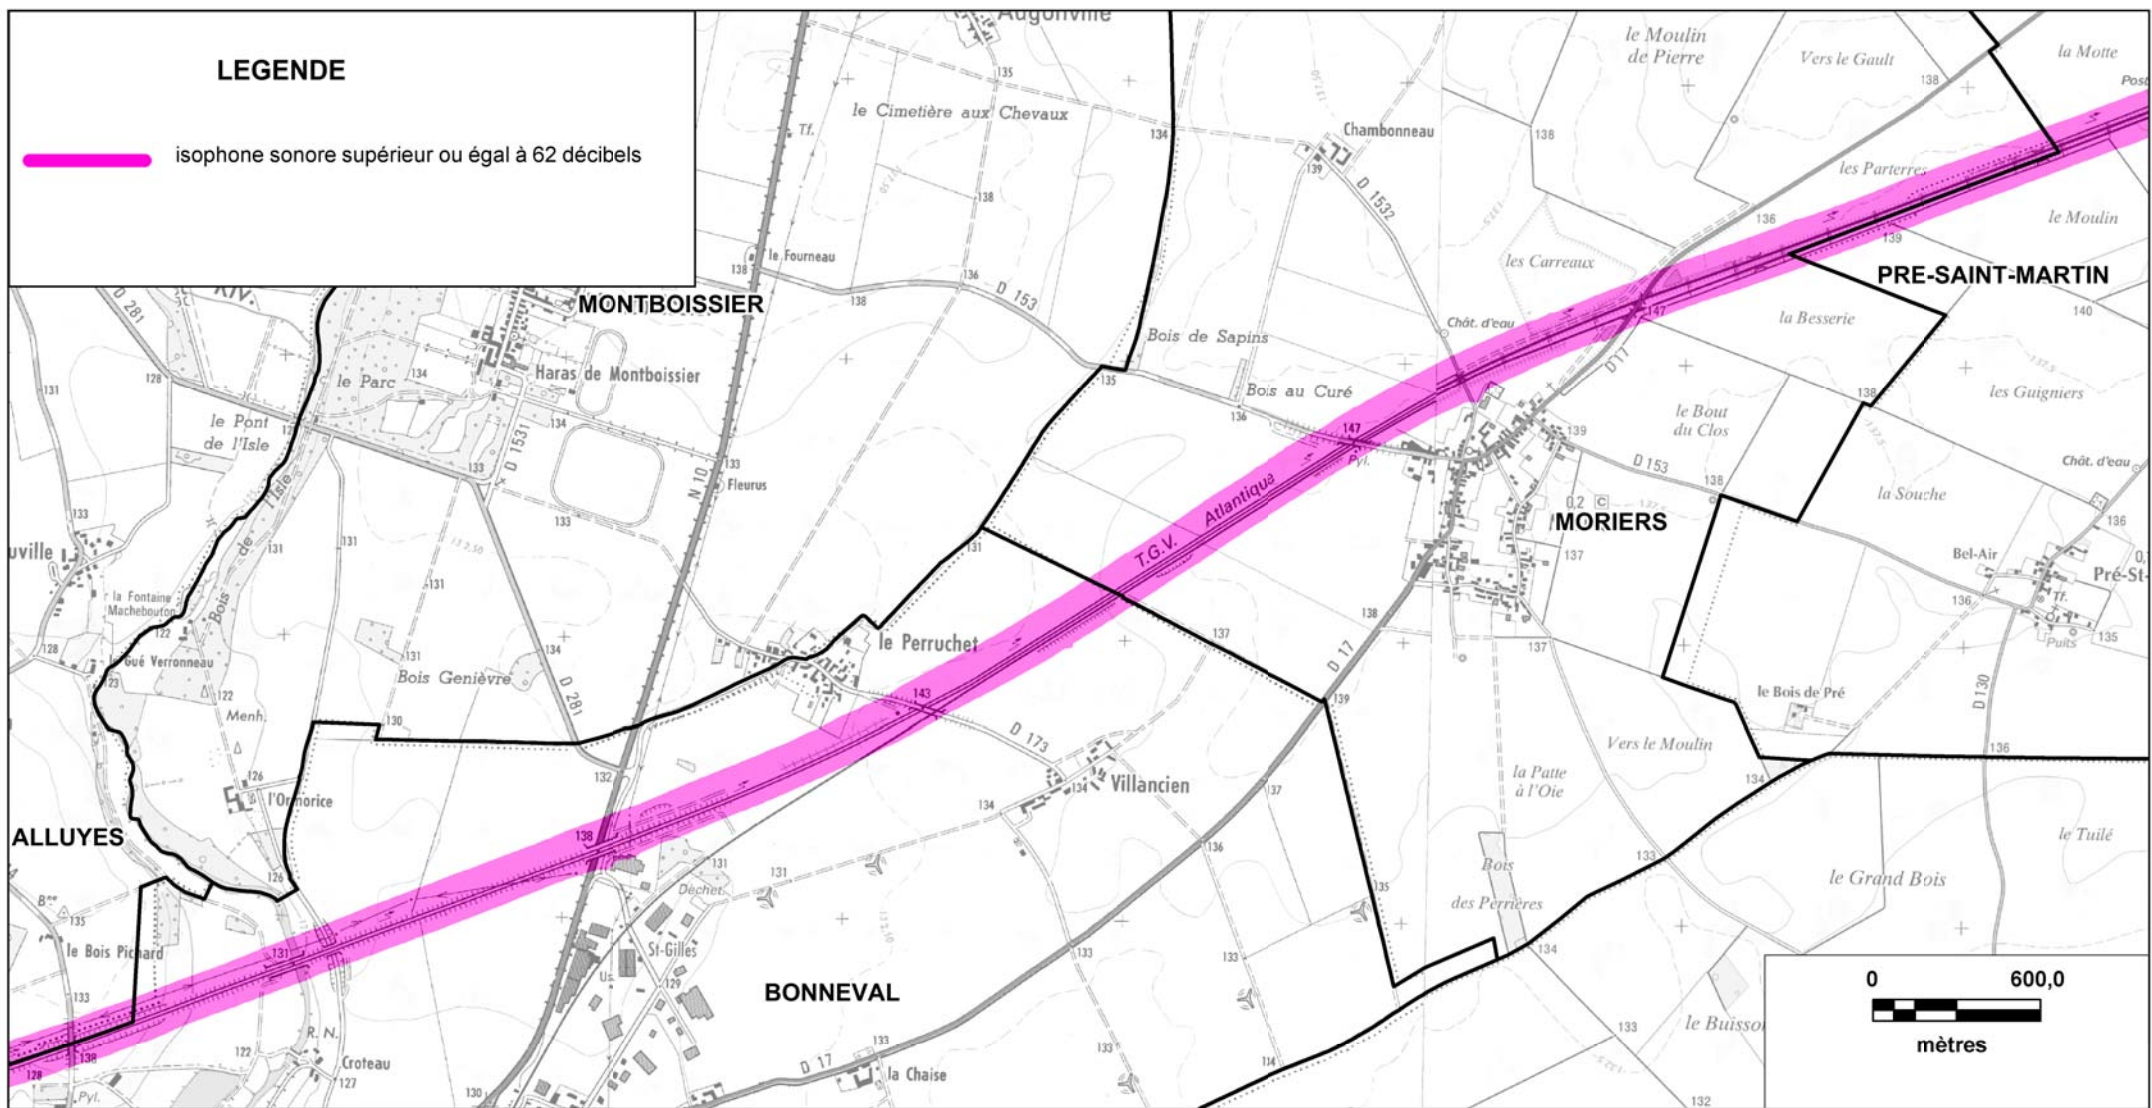

CARTE STRATEGIQUE DITE " C DE NUIT " D'EURE-ET-LOIR

ISOPHONE supérieur ou égal à 62 décibels de la LIGNE 431000 (planche 5/12)

Date : version 2012

DDT 28

17 Place de la République

CS 40517

28 008 CHARTRES Cedex

Tél : 02 37 20 40 60 Fax : 02 37 36 37 03

Cartographie issue du Scan25®

© IGN - Paris - 2006

Protocole MEDAD-IGN-MAP du 24/07/2007

reproduction interdite

Sources des données : CETE Normandie Centre

Nom du fichier : Ligne_431000_Carte_C_Nuit_planche5.wor