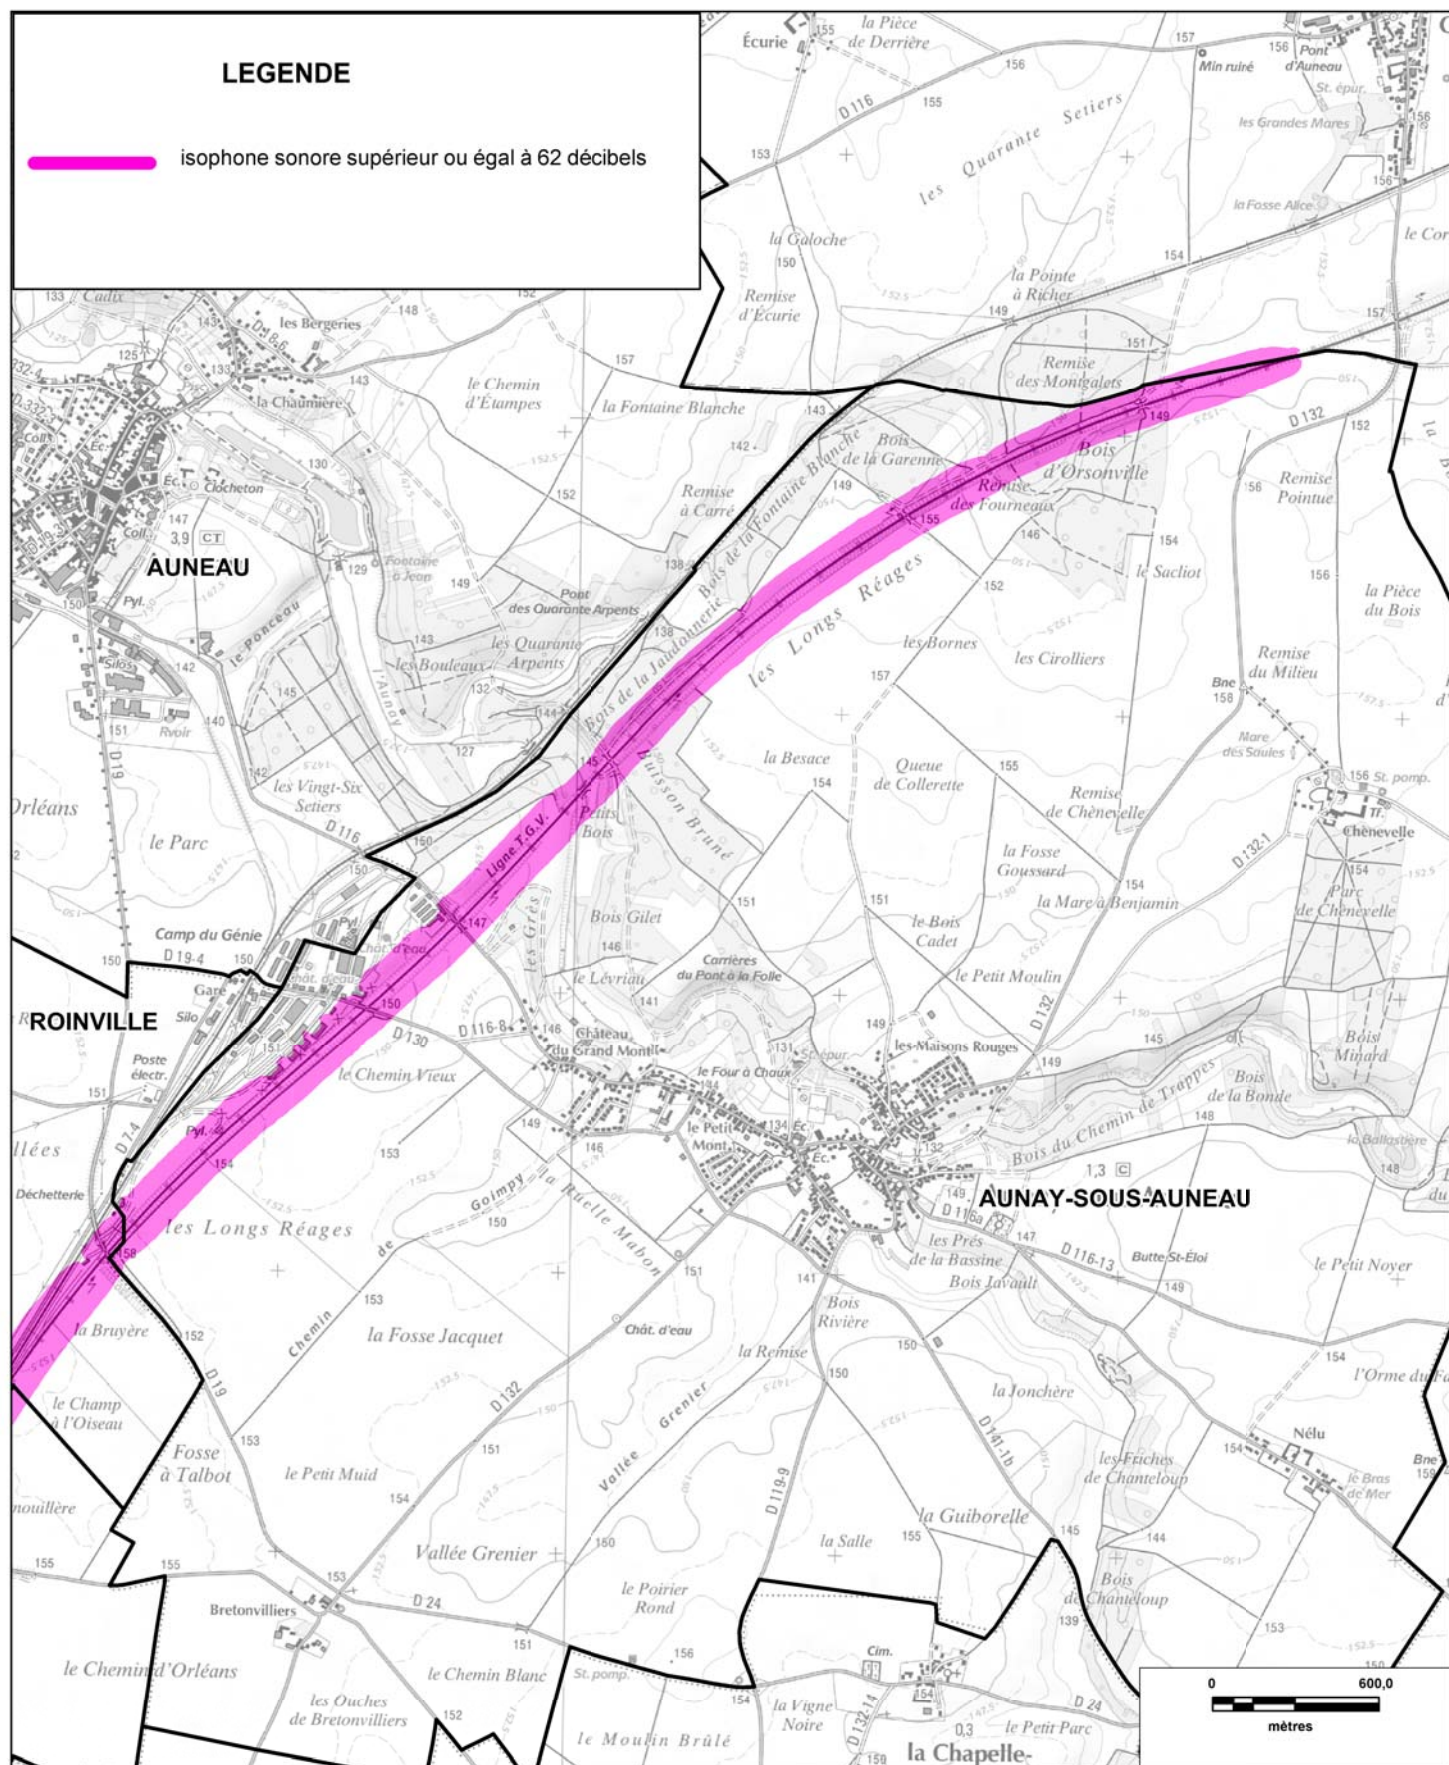

CARTE STRATEGIQUE DITE " C DE NUIT " D'EURE-ET-LOIR

ISOPHONE supérieur ou égal à 62 décibels de la LIGNE 431000 (planche 12/12)

Date : version 2012

DDT 28

17 Place de la République

CS 40517

28 008 CHARTRES Cedex

Tél : 02 37 20 40 60 Fax : 02 37 36 37 03

Cartographie issue du Scan25®

© IGN - Paris - 2006

Protocole MEDAD-IGN-MAP du 24/07/2007

reproduction interdite

Sources des données : CETE Normandie Centre

Nom du fichier : Ligne_431000_Carte_C_nuit_planche12.wor