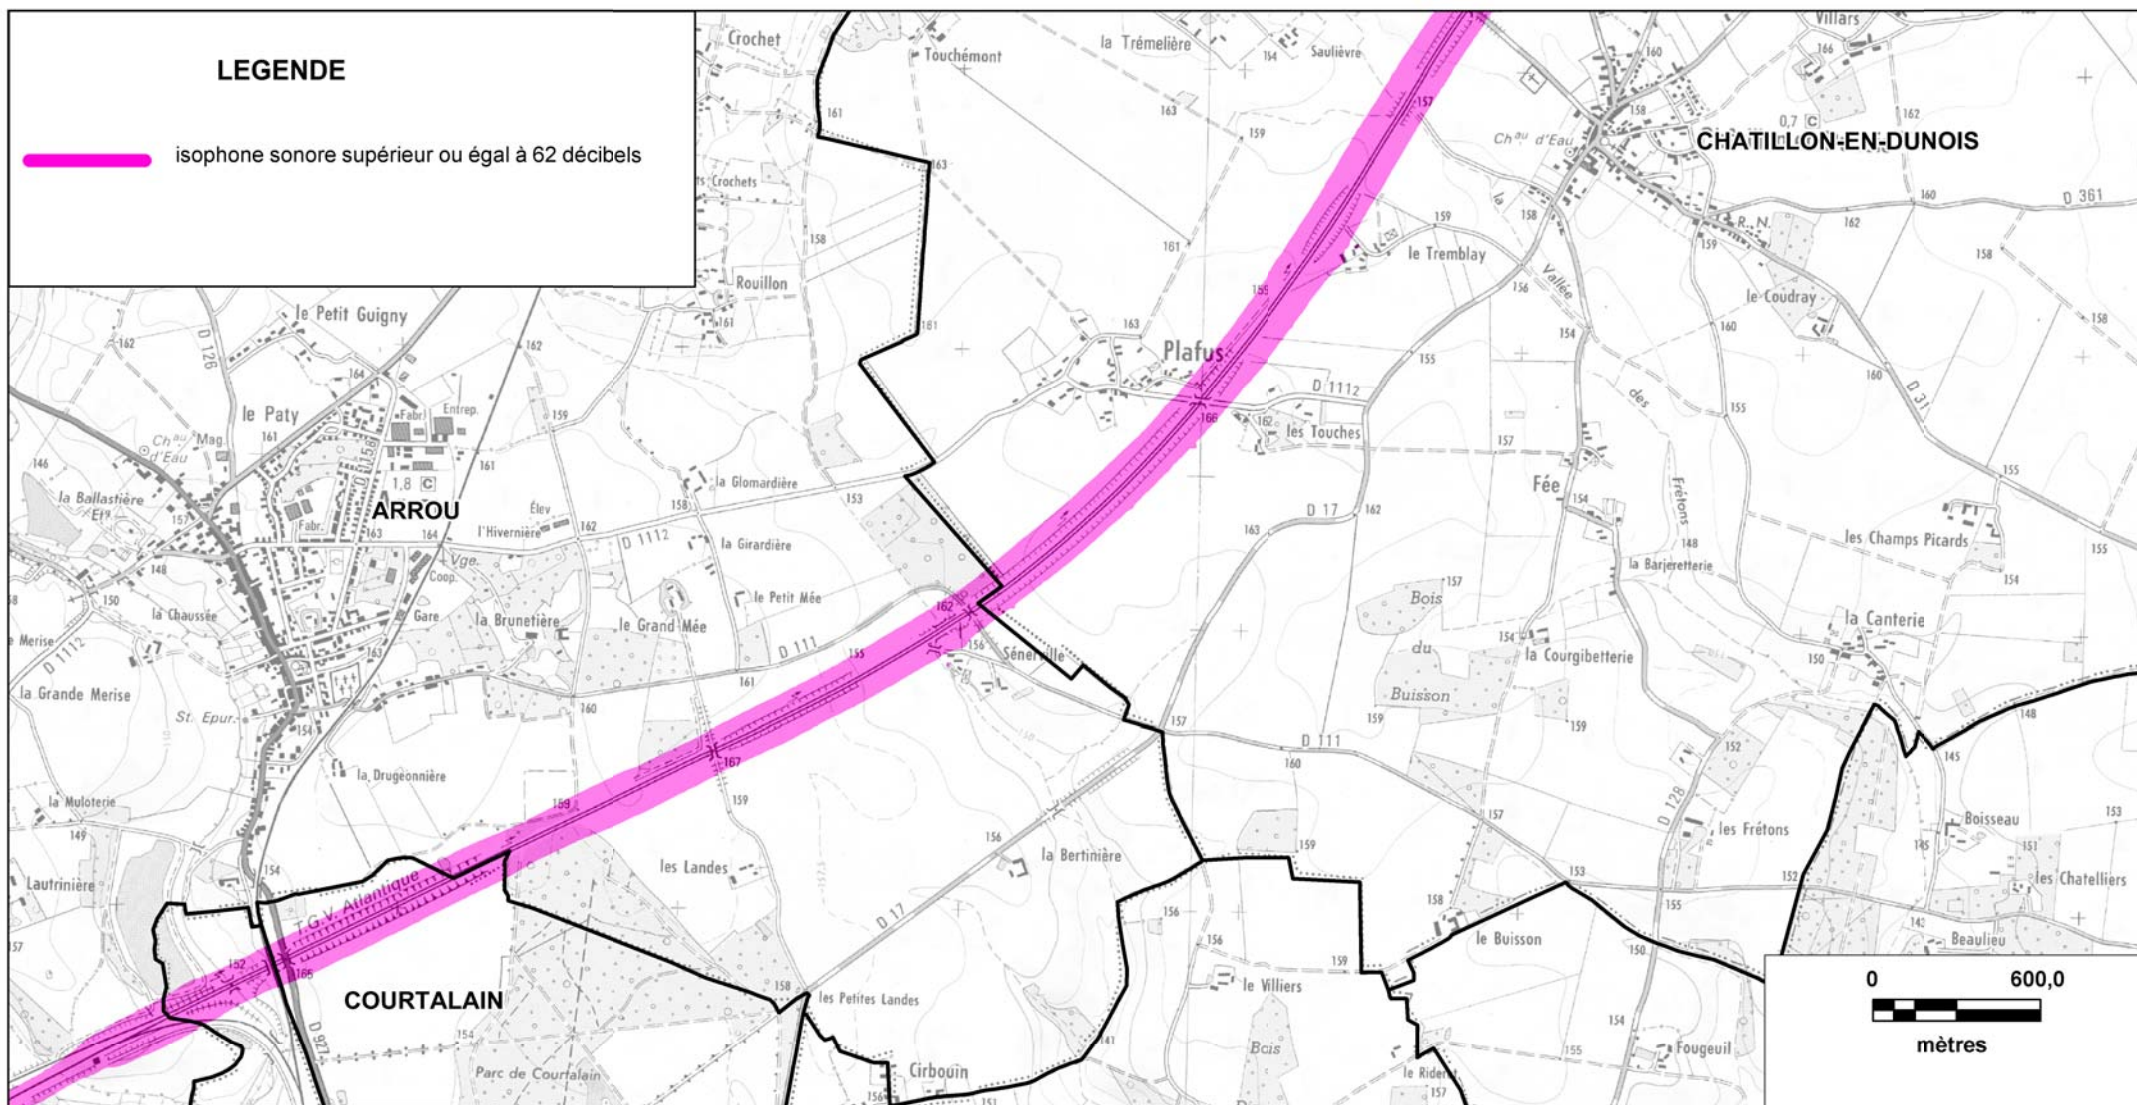

CARTE STRATEGIQUE DITE " C DE NUIT " D'EURE-ET-LOIR

ISOPHONE supérieur ou égal à 62 décibels de la LIGNE 431000 (planche 1/12)

Date : version 2012

LEGENDE

 isophone sonore supérieur ou égal à 62 décibels

DDT 28