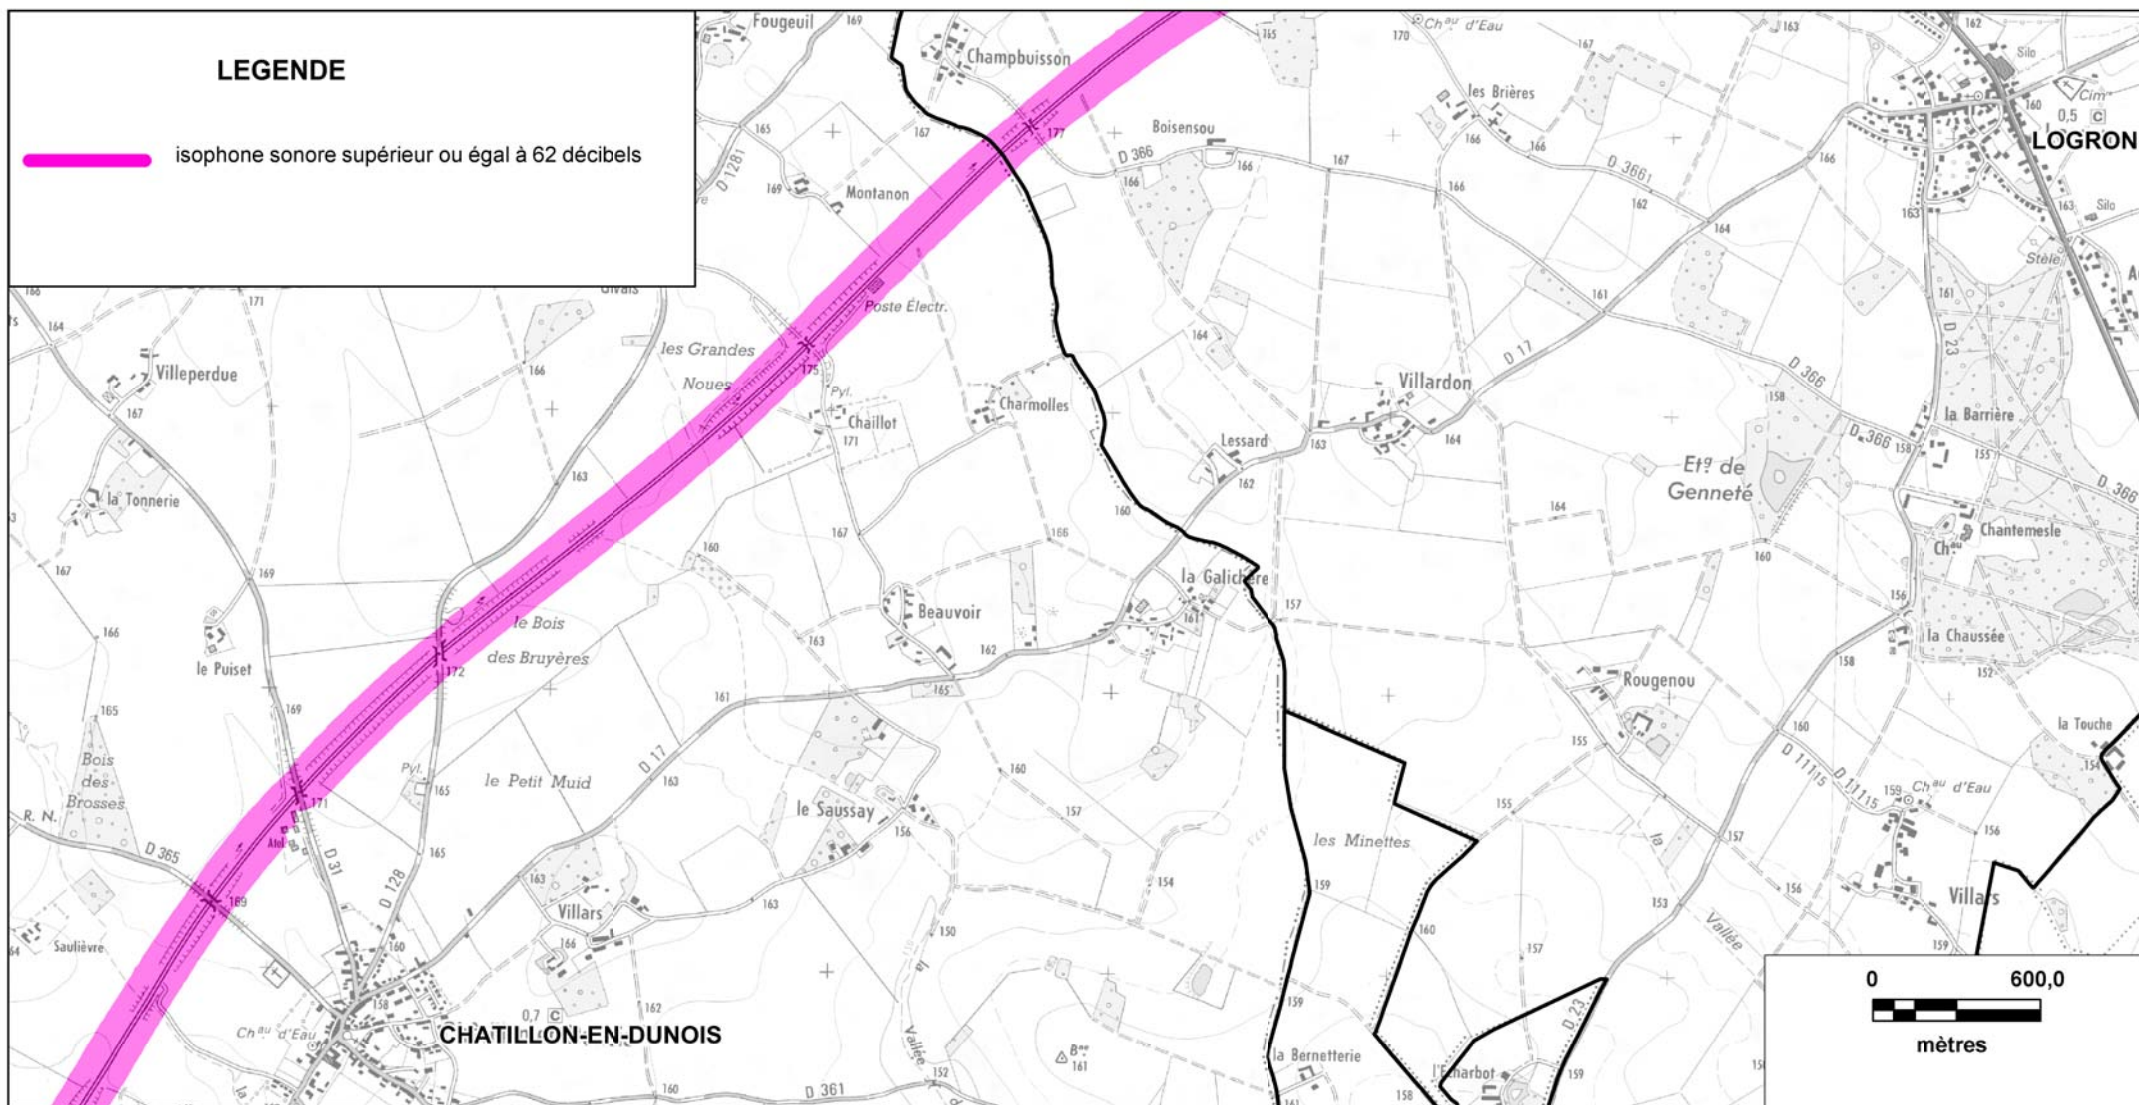

CARTE STRATEGIQUE DITE " C DE NUIT " D'EURE-ET-LOIR

ISOPHONE supérieur ou égal à 62 décibels de la LIGNE 431000 (planche 2/12)

Date : version 2012

DDT 28

17 Place de la République

CS 40517

28 008 CHARTRES Cedex

Tél : 02 37 20 40 60 Fax : 02 37 36 37 03

Cartographie issue du Scan25®

© IGN - Paris - 2006

Protocole MEDAD-IGN-MAP du 24/07/2007

reproduction interdite

Sources des données : CETE Normandie Centre

Nom du fichier : Ligne_431000_Carte_C_Nuit_planche2.wor