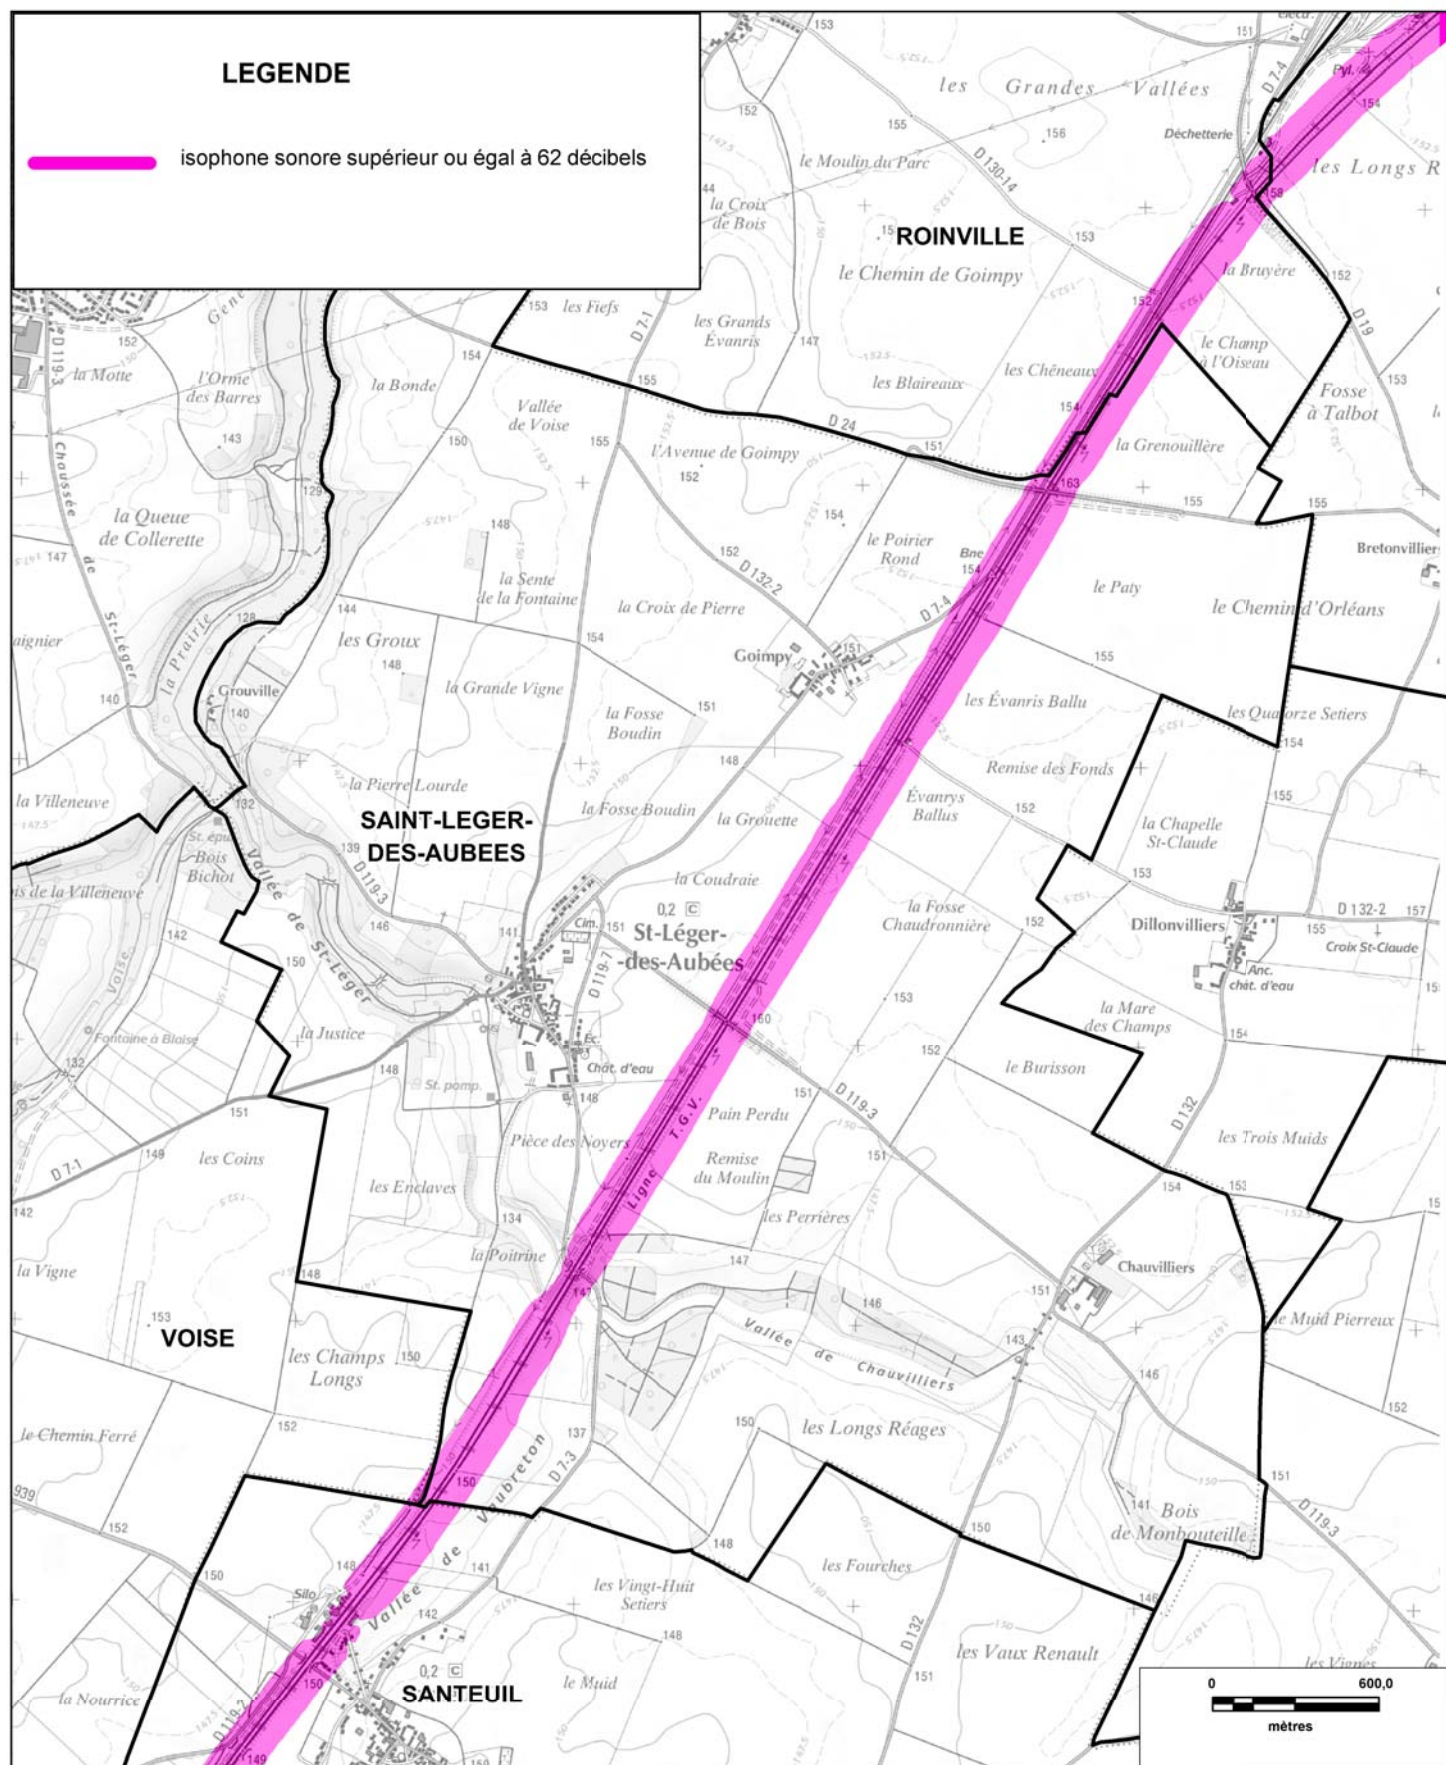

ISOPHONE supérieur ou égal à 62 décibels de la LIGNE 431000 (planche 11/12)

Date : version 2012

CARTE STRATEGIQUE DITE " C DE NUIT " D'EURE-ET-LOIR

ISOPHONE supérieur ou égal à 62 décibels de la LIGNE 431000 (planche 12/12)