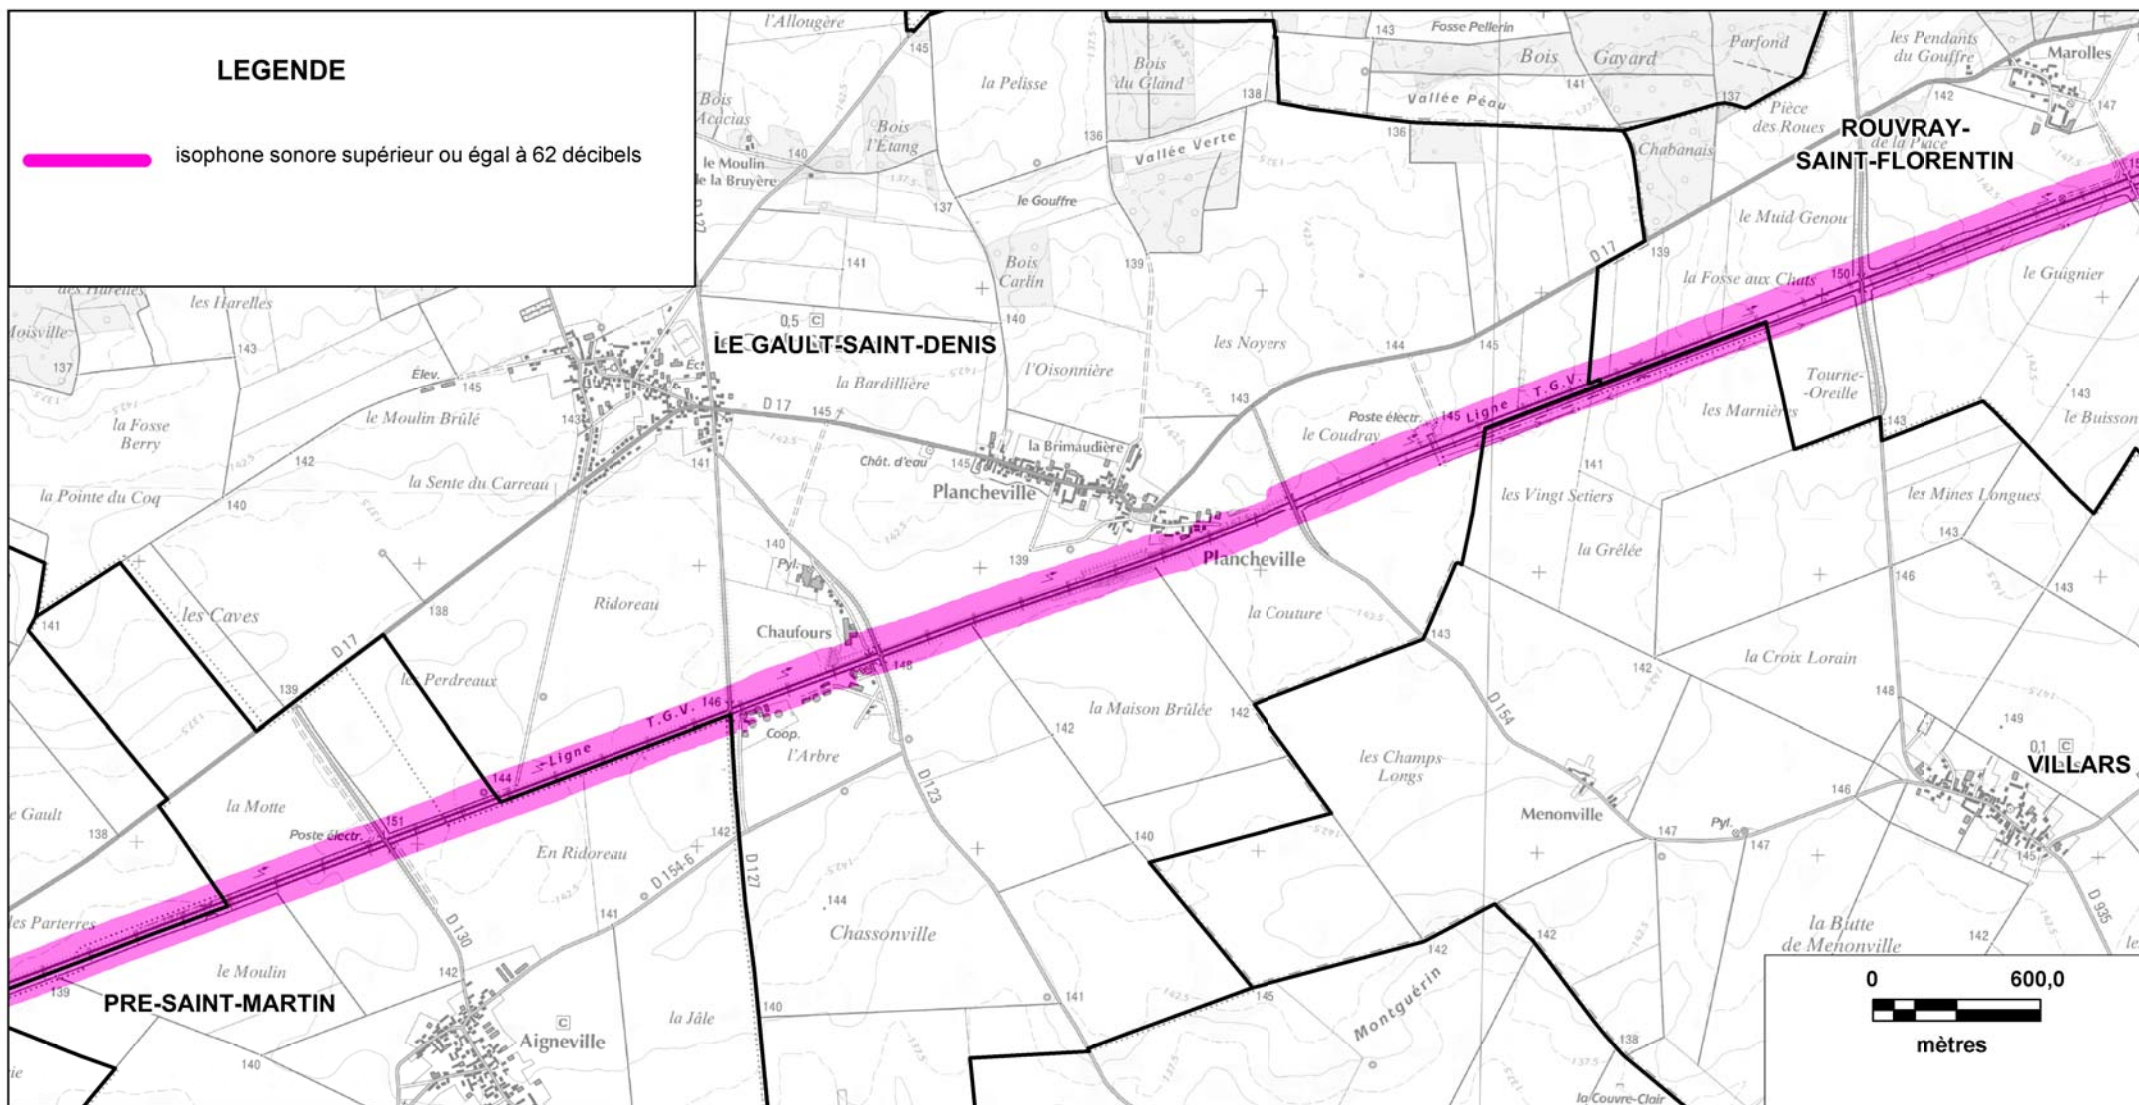

CARTE STRATEGIQUE DITE " C DE NUIT " D'EURE-ET-LOIR

ISOPHONE supérieur ou égal à 62 décibels de la LIGNE 431000 (planche 6/12)

Date : version 2012

LEGENDE

isophone sonore supérieur ou égal à 62 décibels

DDT 28

17 Place de la République

CS 40517

28 008 CHARTRES Cedex

Tél : 02 37 20 40 60 Fax : 02 37 36 37 03

Cartographie issue du Scan25®

© IGN - Paris - 2006

Protocole MEDAD-IGN-MAP du 24/07/2007

reproduction interdite

Sources des données : CETE Normandie Centre

Nom du fichier : Ligne_431000_Carte_C_Nuit_planche6.wor