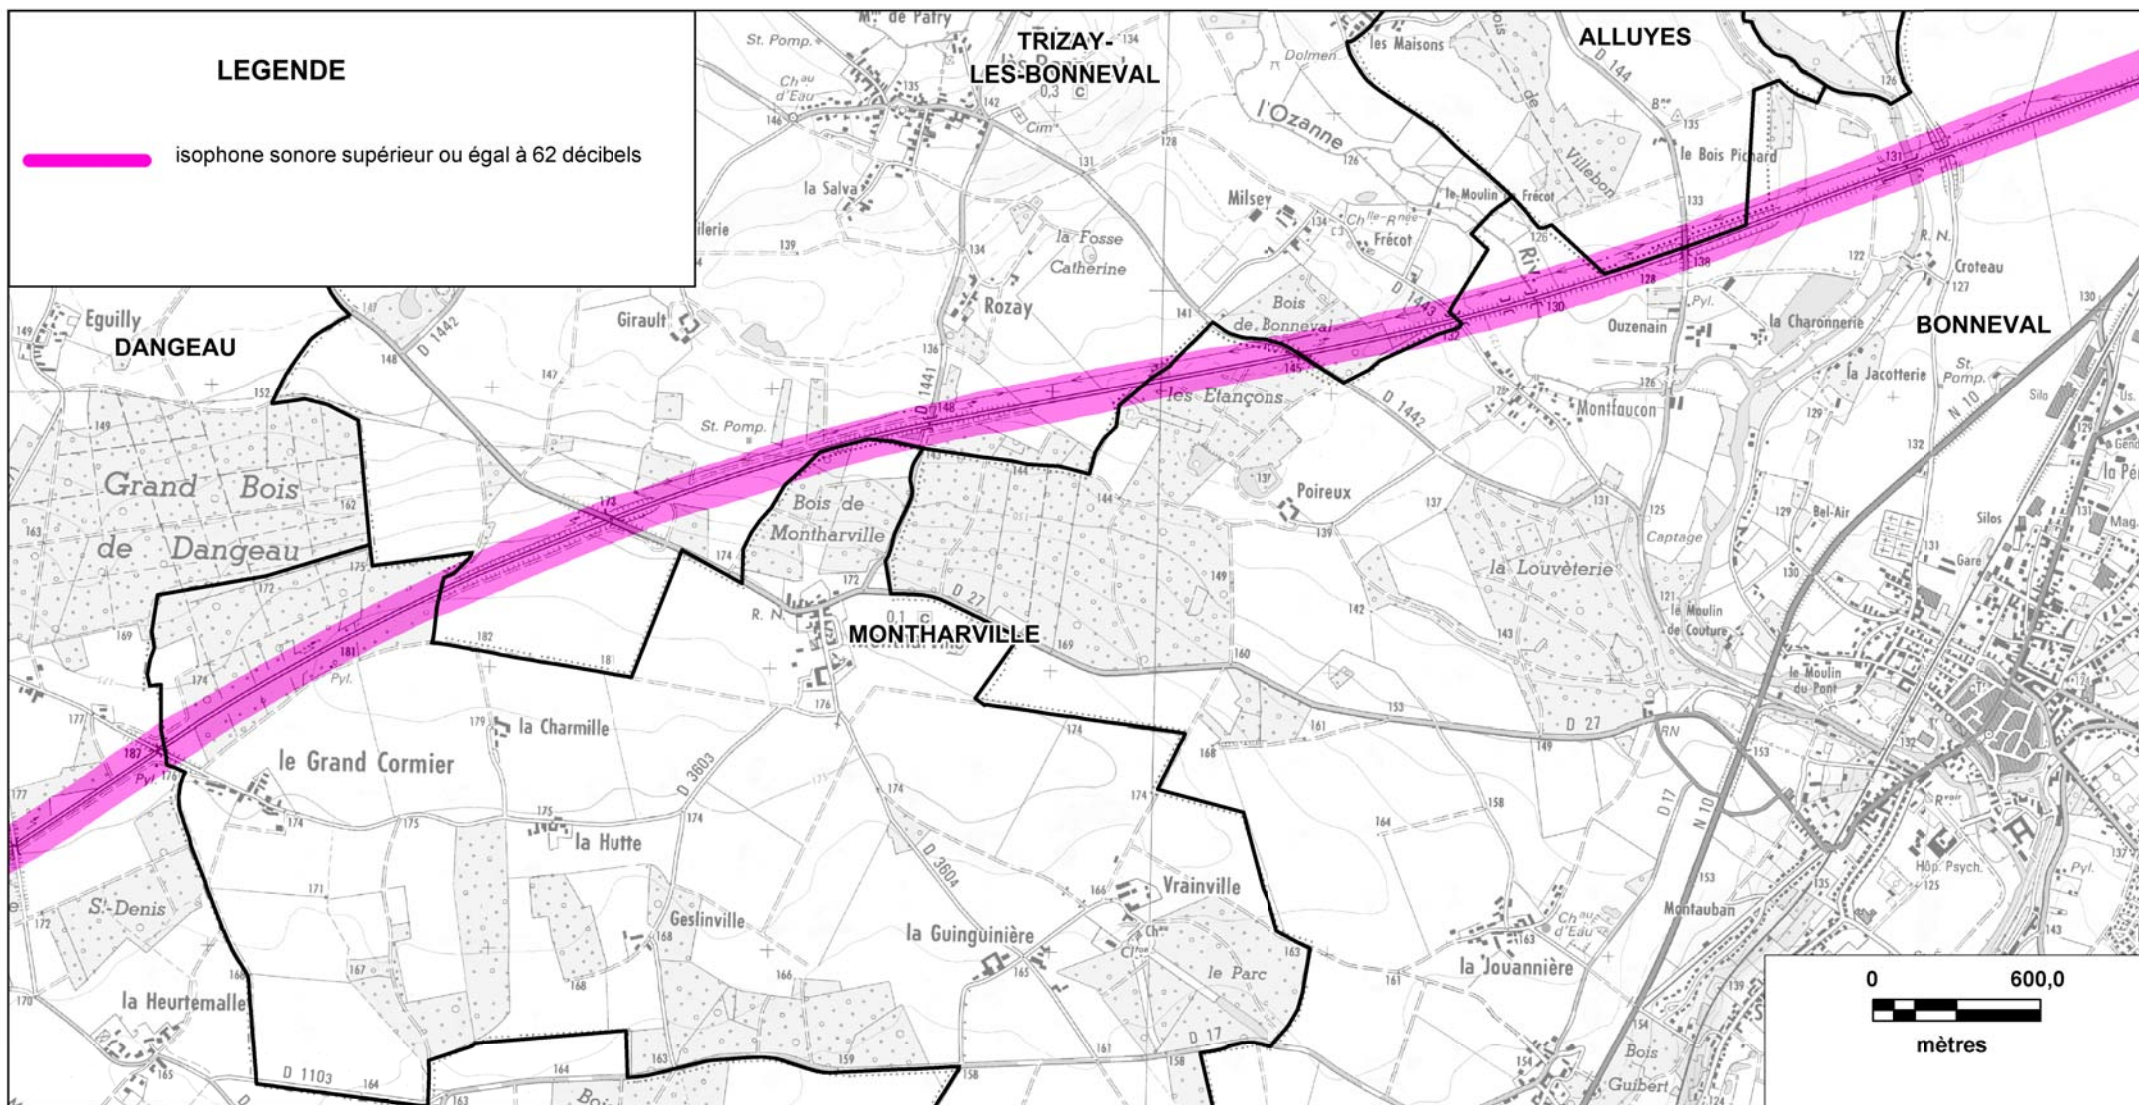

CARTE STRATEGIQUE DITE " C DE NUIT " D'EURE-ET-LOIR

ISOPHONE supérieur ou égal à 62 décibels de la LIGNE 431000 (planche 4/12)

Date : version 2012

LEGENDE

 isophone sonore supérieur ou égal à 62 décibels

DDT 28