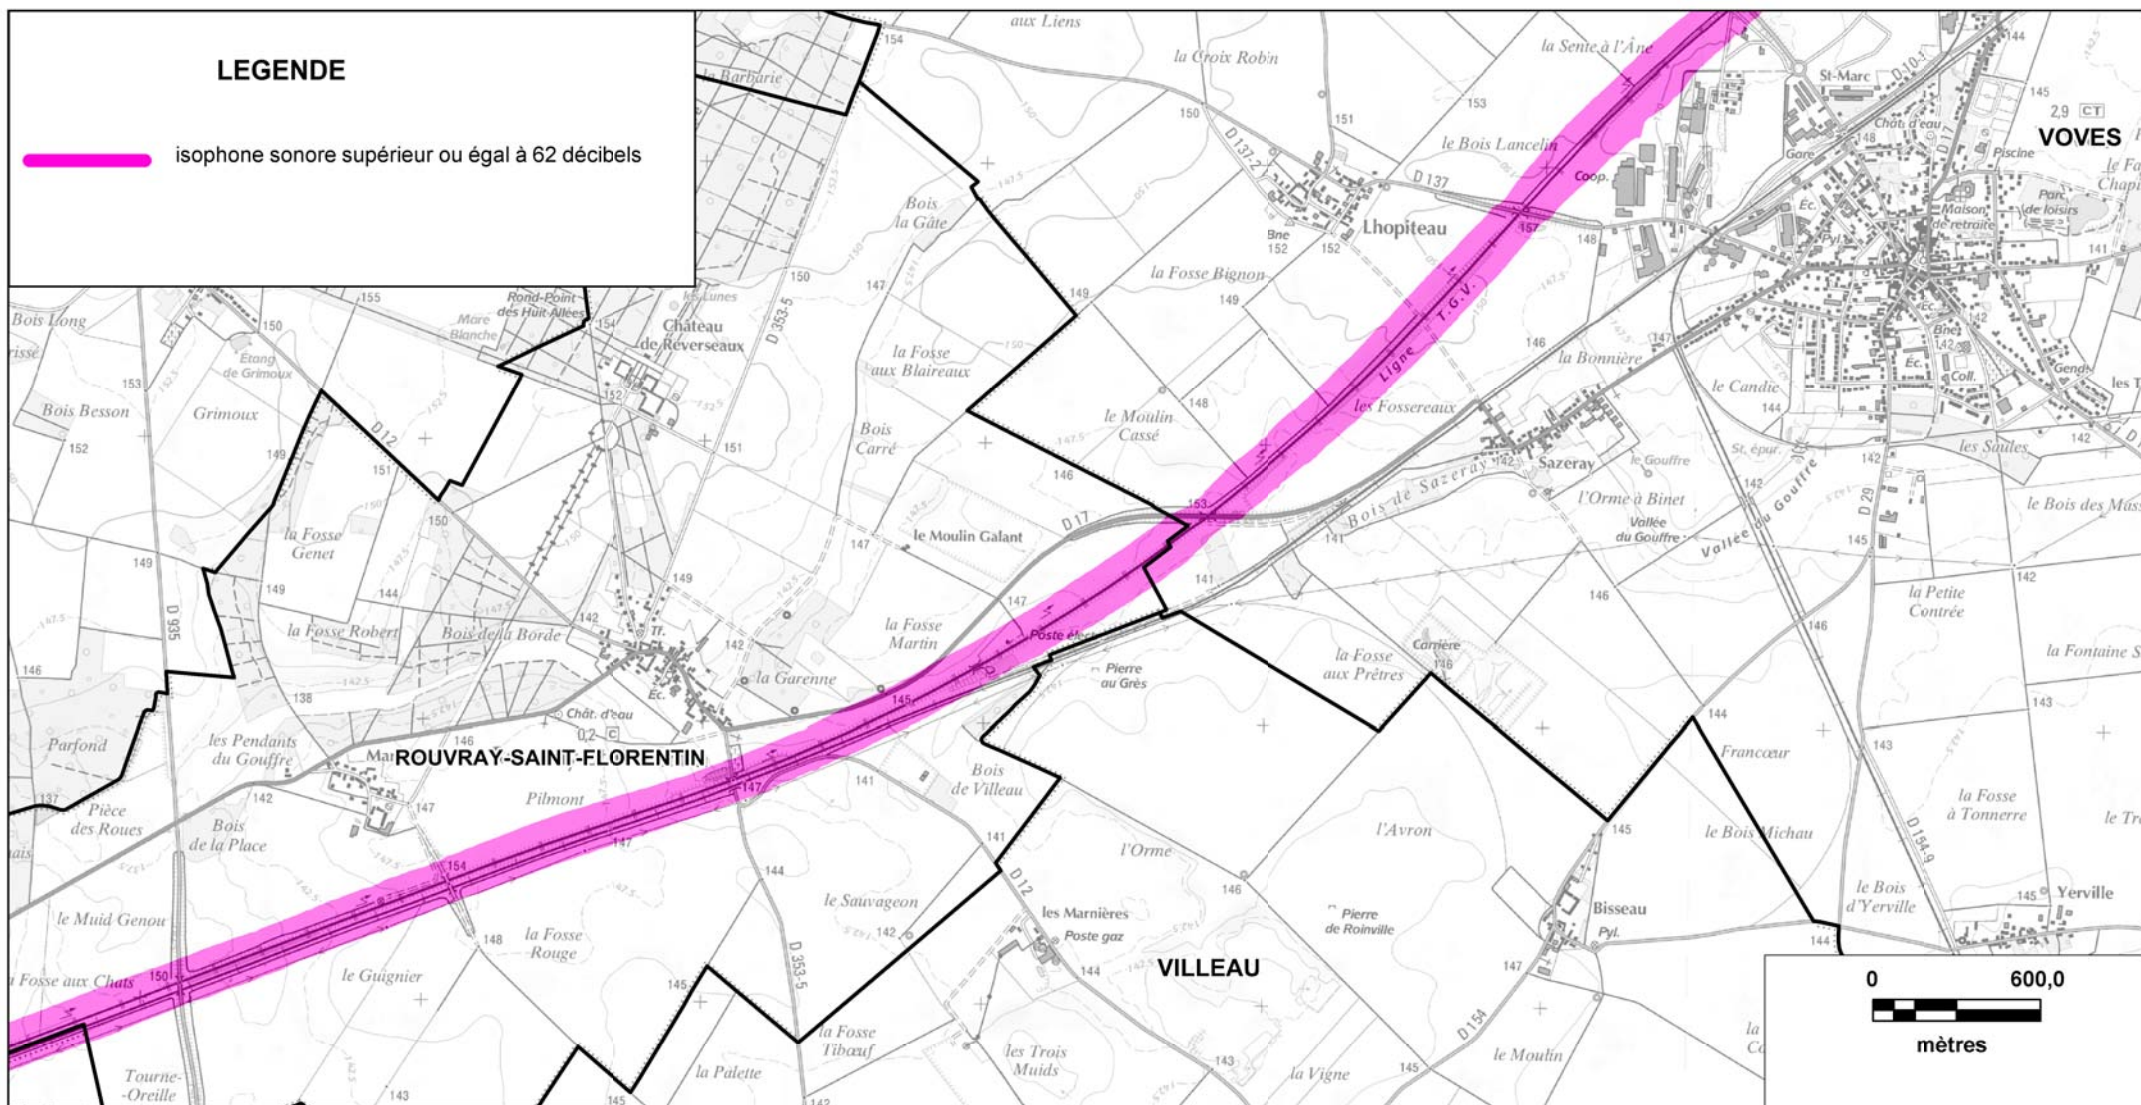

CARTE STRATEGIQUE DITE " C DE NUIT " D'EURE-ET-LOIR

ISOPHONE supérieur ou égal à 62 décibels de la LIGNE 431000 (planche 7/12)

Date : version 2012

LEGENDE

 isophone sonore supérieur ou égal à 62 décibels

DDT 28