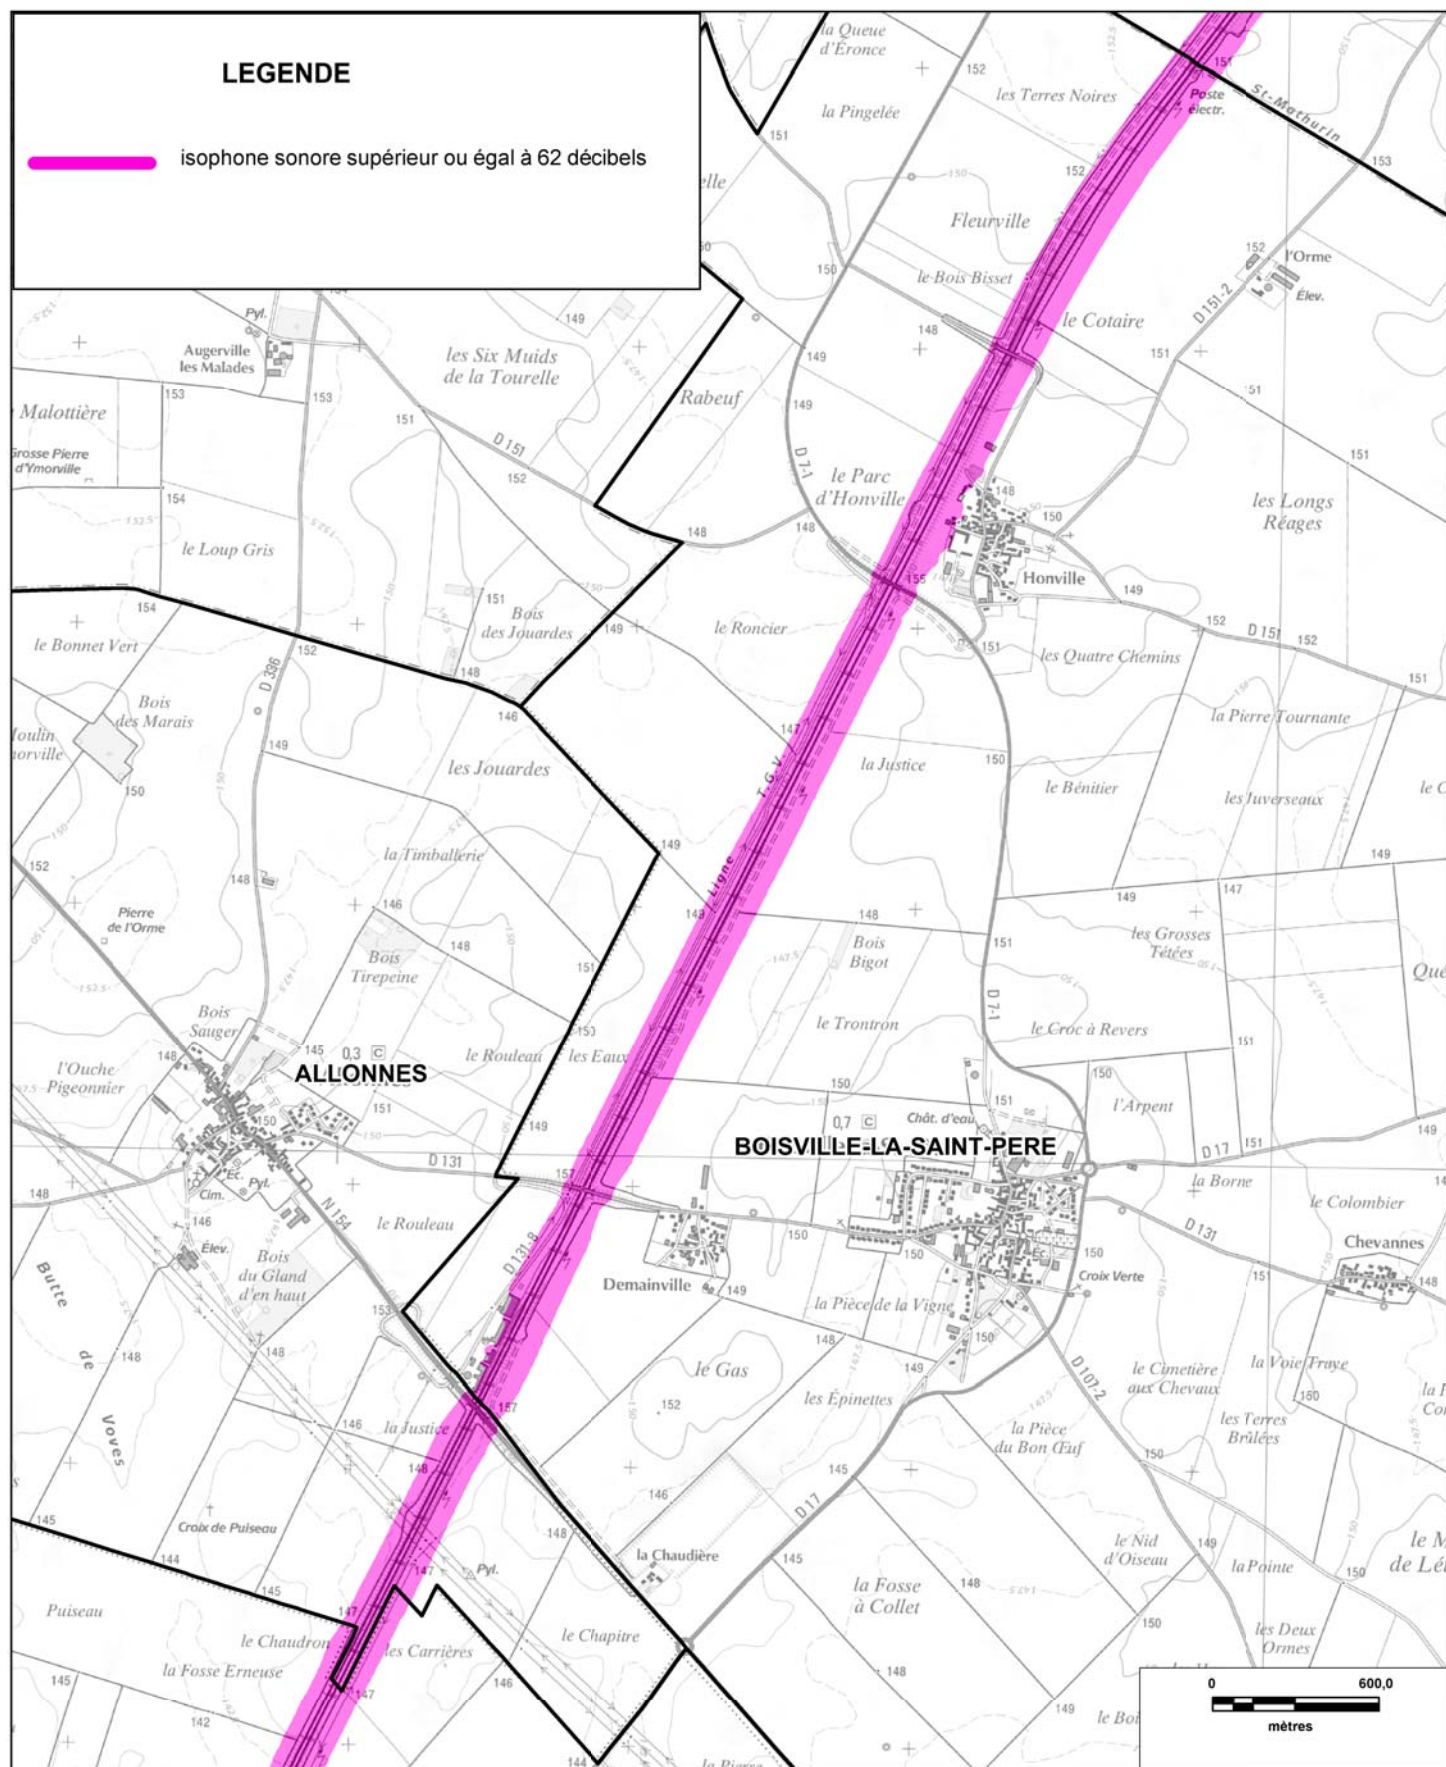

CARTE STRATEGIQUE DITE " C DE NUIT " D'EURE-ET-LOIR

ISOPHONE supérieur ou égal à 62 décibels de la LIGNE 431000 (planche 9/12)

Date : version 2012

DDT 28

17 Place de la République

CS 40517

28 008 CHARTRES Cedex

Tél : 02 37 20 40 60 Fax : 02 37 36 37 03

Cartographie issue du Scan25®

© IGN - Paris - 2006

Protocole MEDAD-IGN-MAP du 24/07/2007

reproduction interdite

Sources des données : CETE Normandie Centre

Nom du fichier : Ligne_431000_Carte_C_nuit_planche9.wor