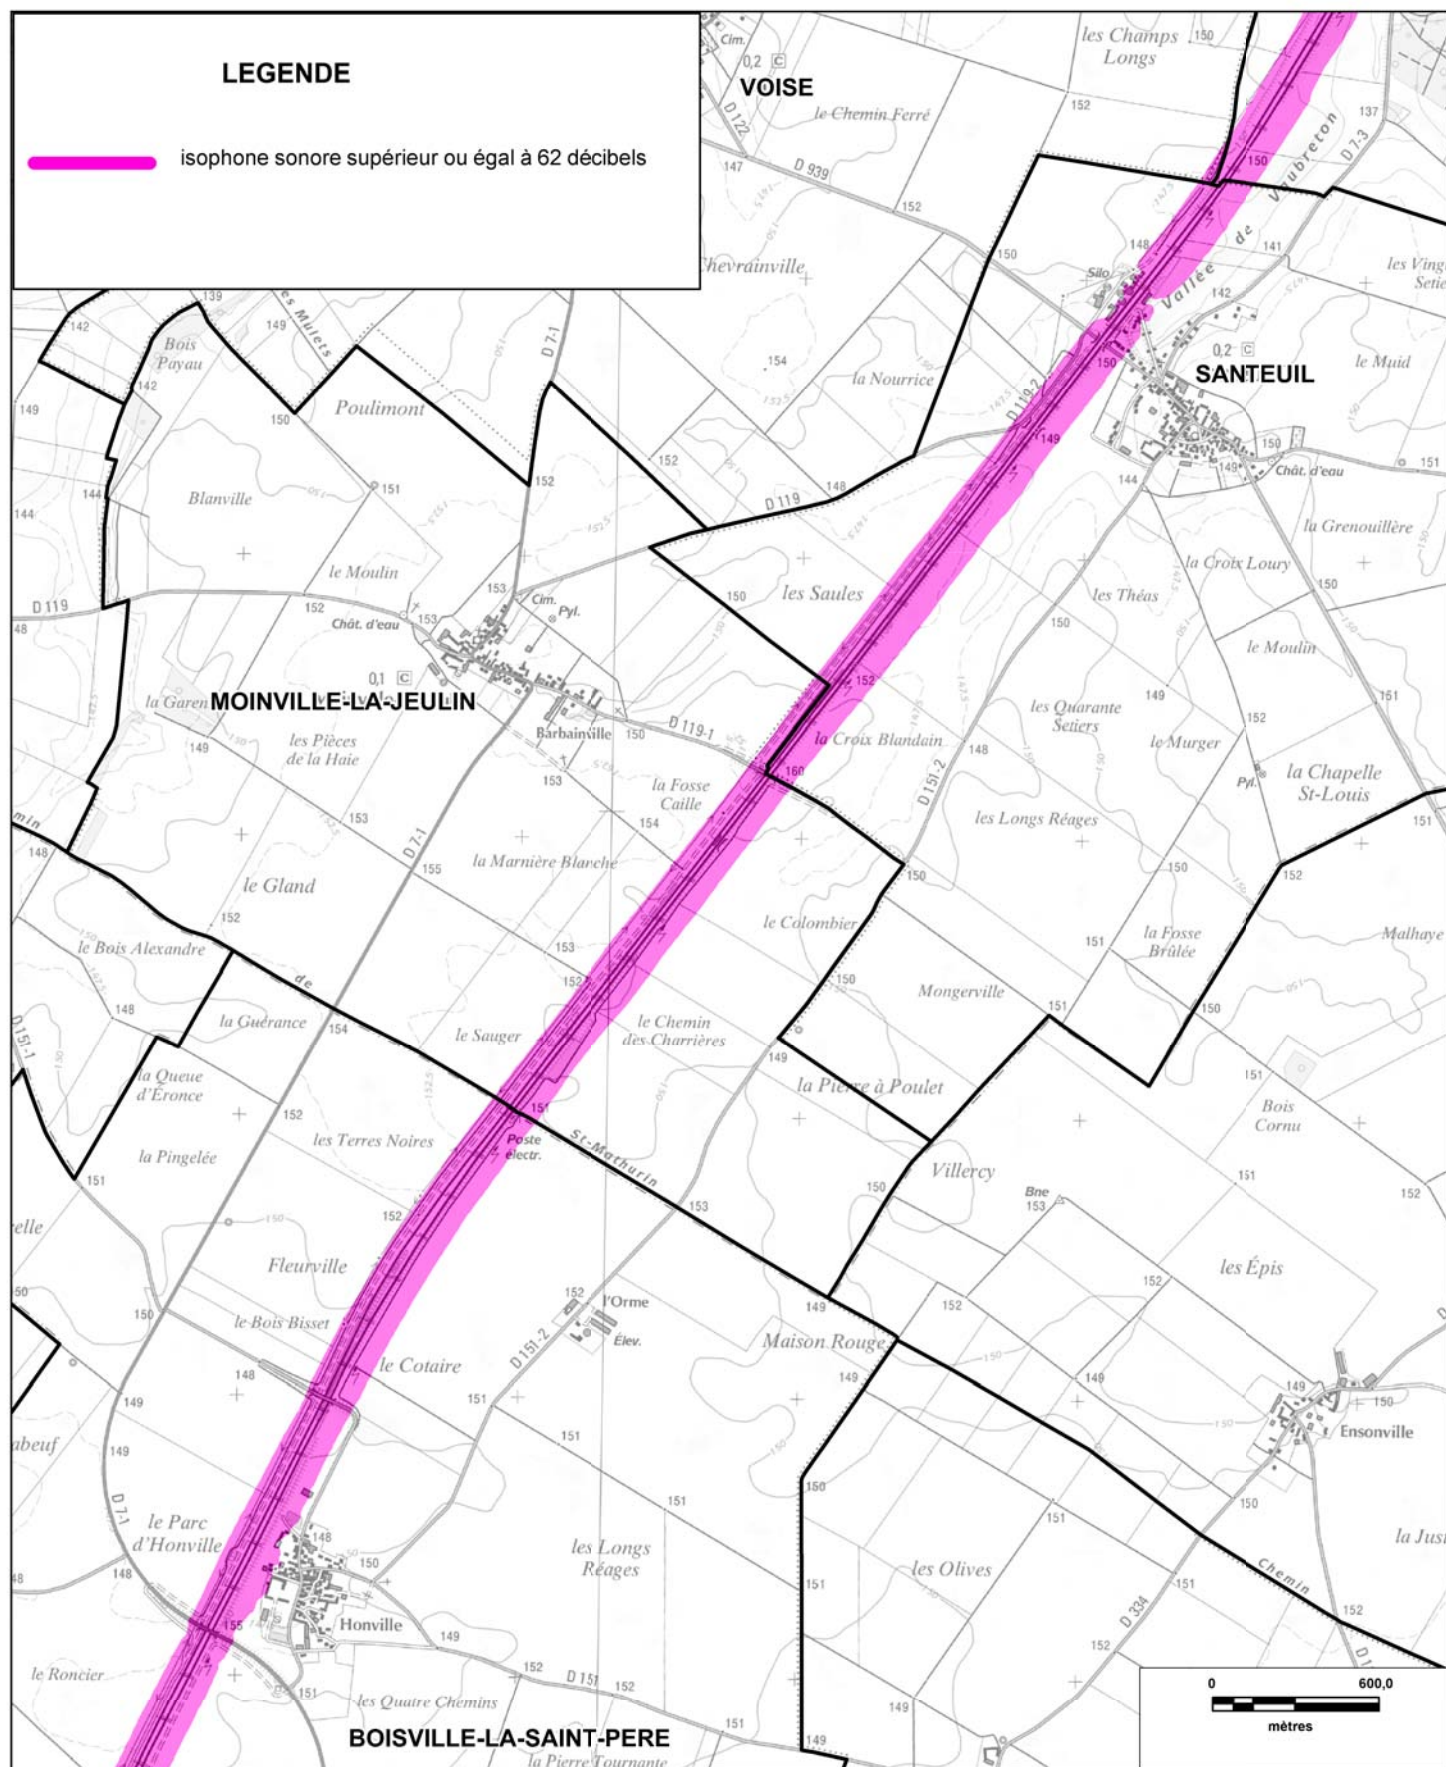

CARTE STRATEGIQUE DITE " C DE NUIT " D'EURE-ET-LOIR

ISOPHONE supérieur ou égal à 62 décibels de la LIGNE 431000 (planche 10/12)

Date : version 2012

DDT 28

17 Place de la République

CS 40517

28 008 CHARTRES Cedex

Tél : 02 37 20 40 60 Fax : 02 37 36 37 03

Cartographie issue du Scan25®

© IGN - Paris - 2006

Protocole MEDAD-IGN-MAP du 24/07/2007

reproduction interdite

Sources des données : CETE Normandie Centre

Nom du fichier : Ligne_431000_Carte_C_nuit_planche10.wor