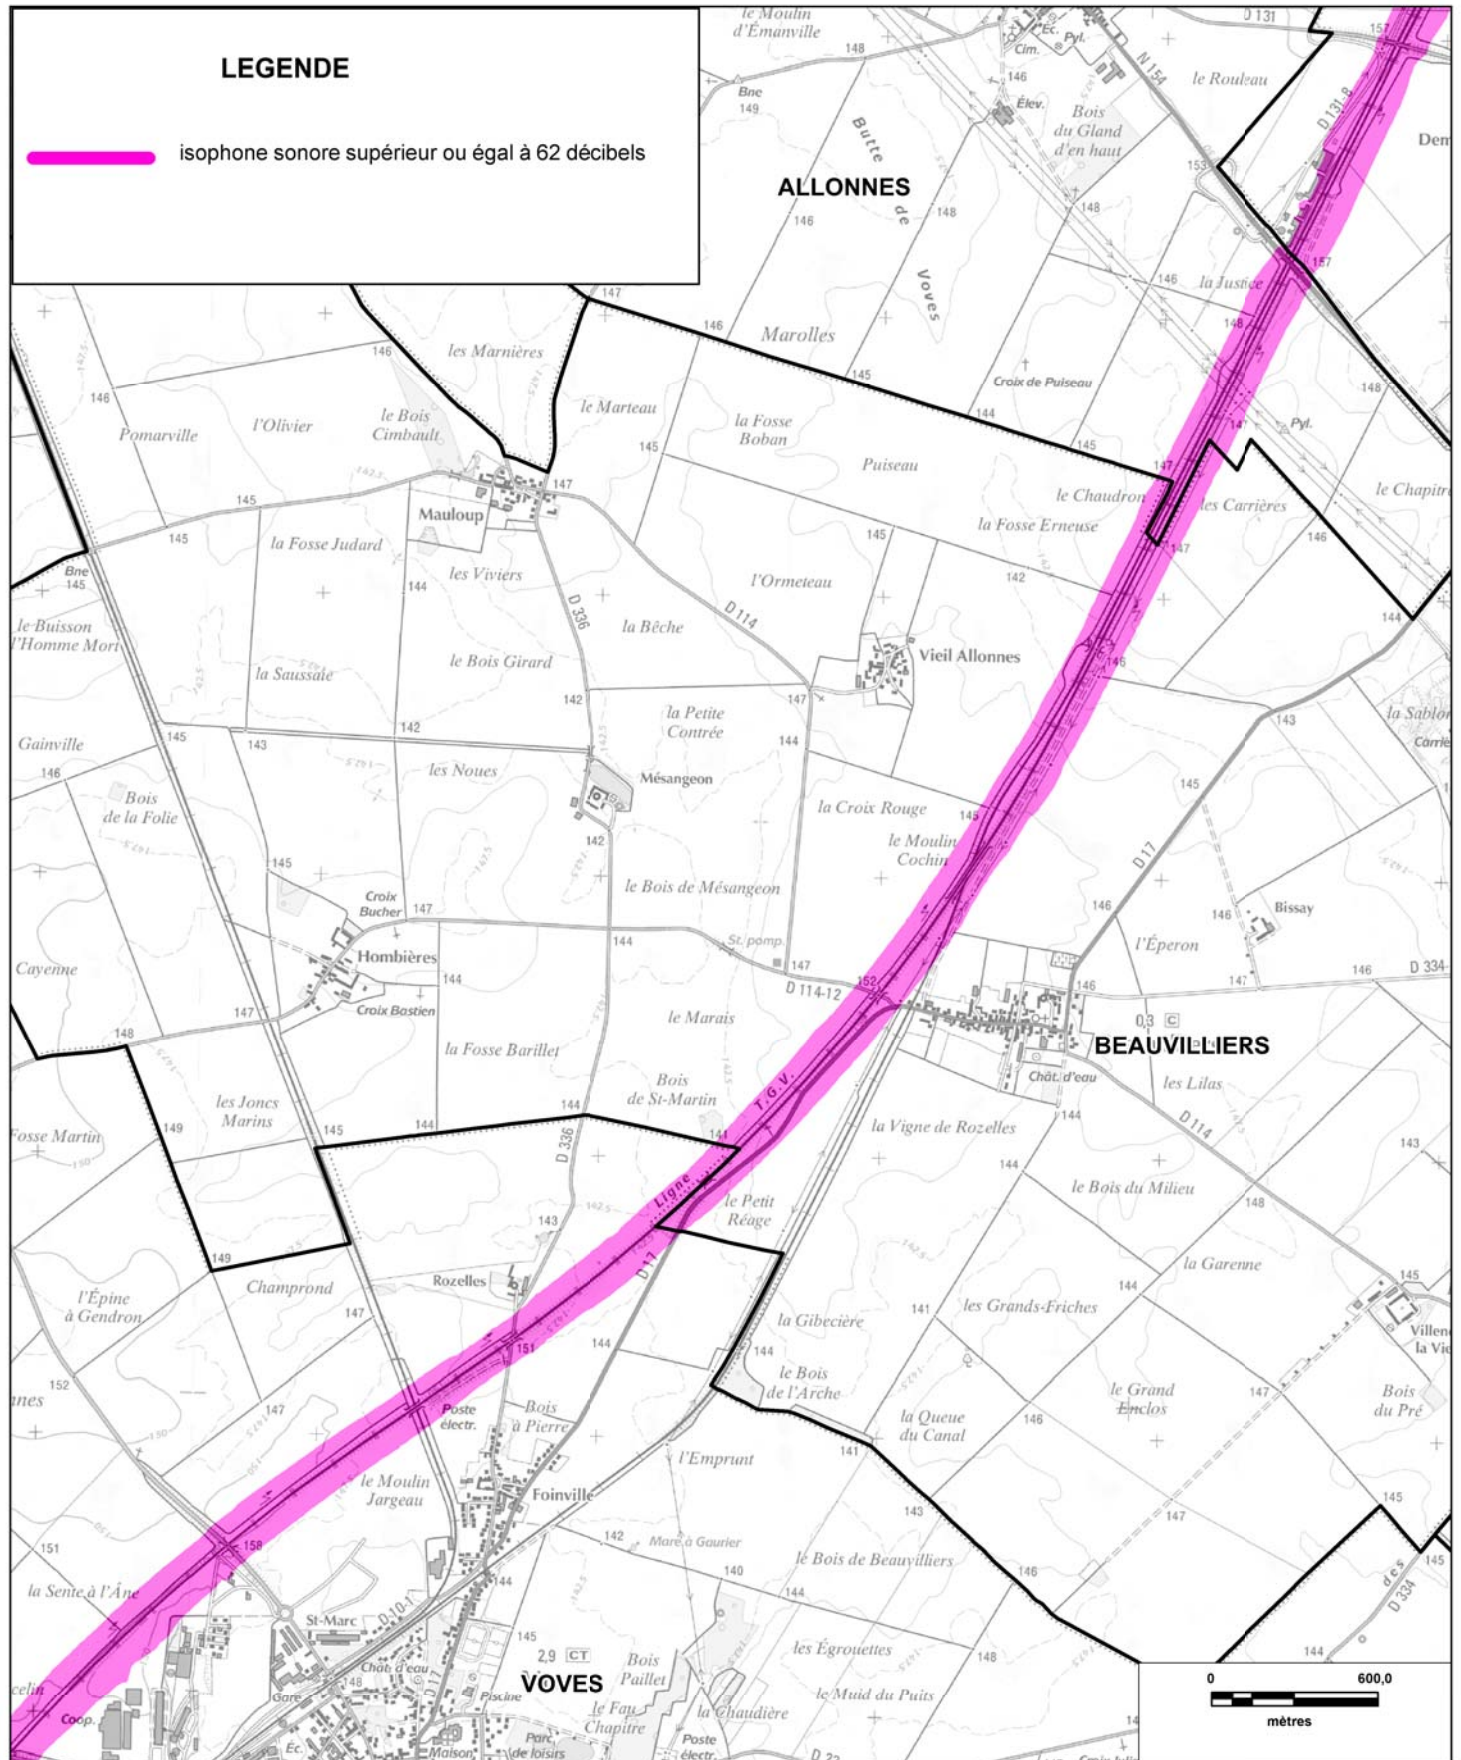

CARTE STRATEGIQUE DITE " C DE NUIT " D'EURE-ET-LOIR

ISOPHONE supérieur ou égal à 62 décibels de la LIGNE 431000 (planche 8/12)

Date : version 2012

DDT 28

17 Place de la République

CS 40517

28 008 CHARTRES Cedex

Tél : 02 37 20 40 60 Fax : 02 37 36 37 03

Cartographie issue de Scan25®

© IGN - Paris - 2006

Protocole MEDAD-IGN-MAP du 24/07/2007

reproduction interdite

Sources des données : CETE Normandie Centre

Nom du fichier : Ligne_431000_Carte_C_nuit_planche8.wor