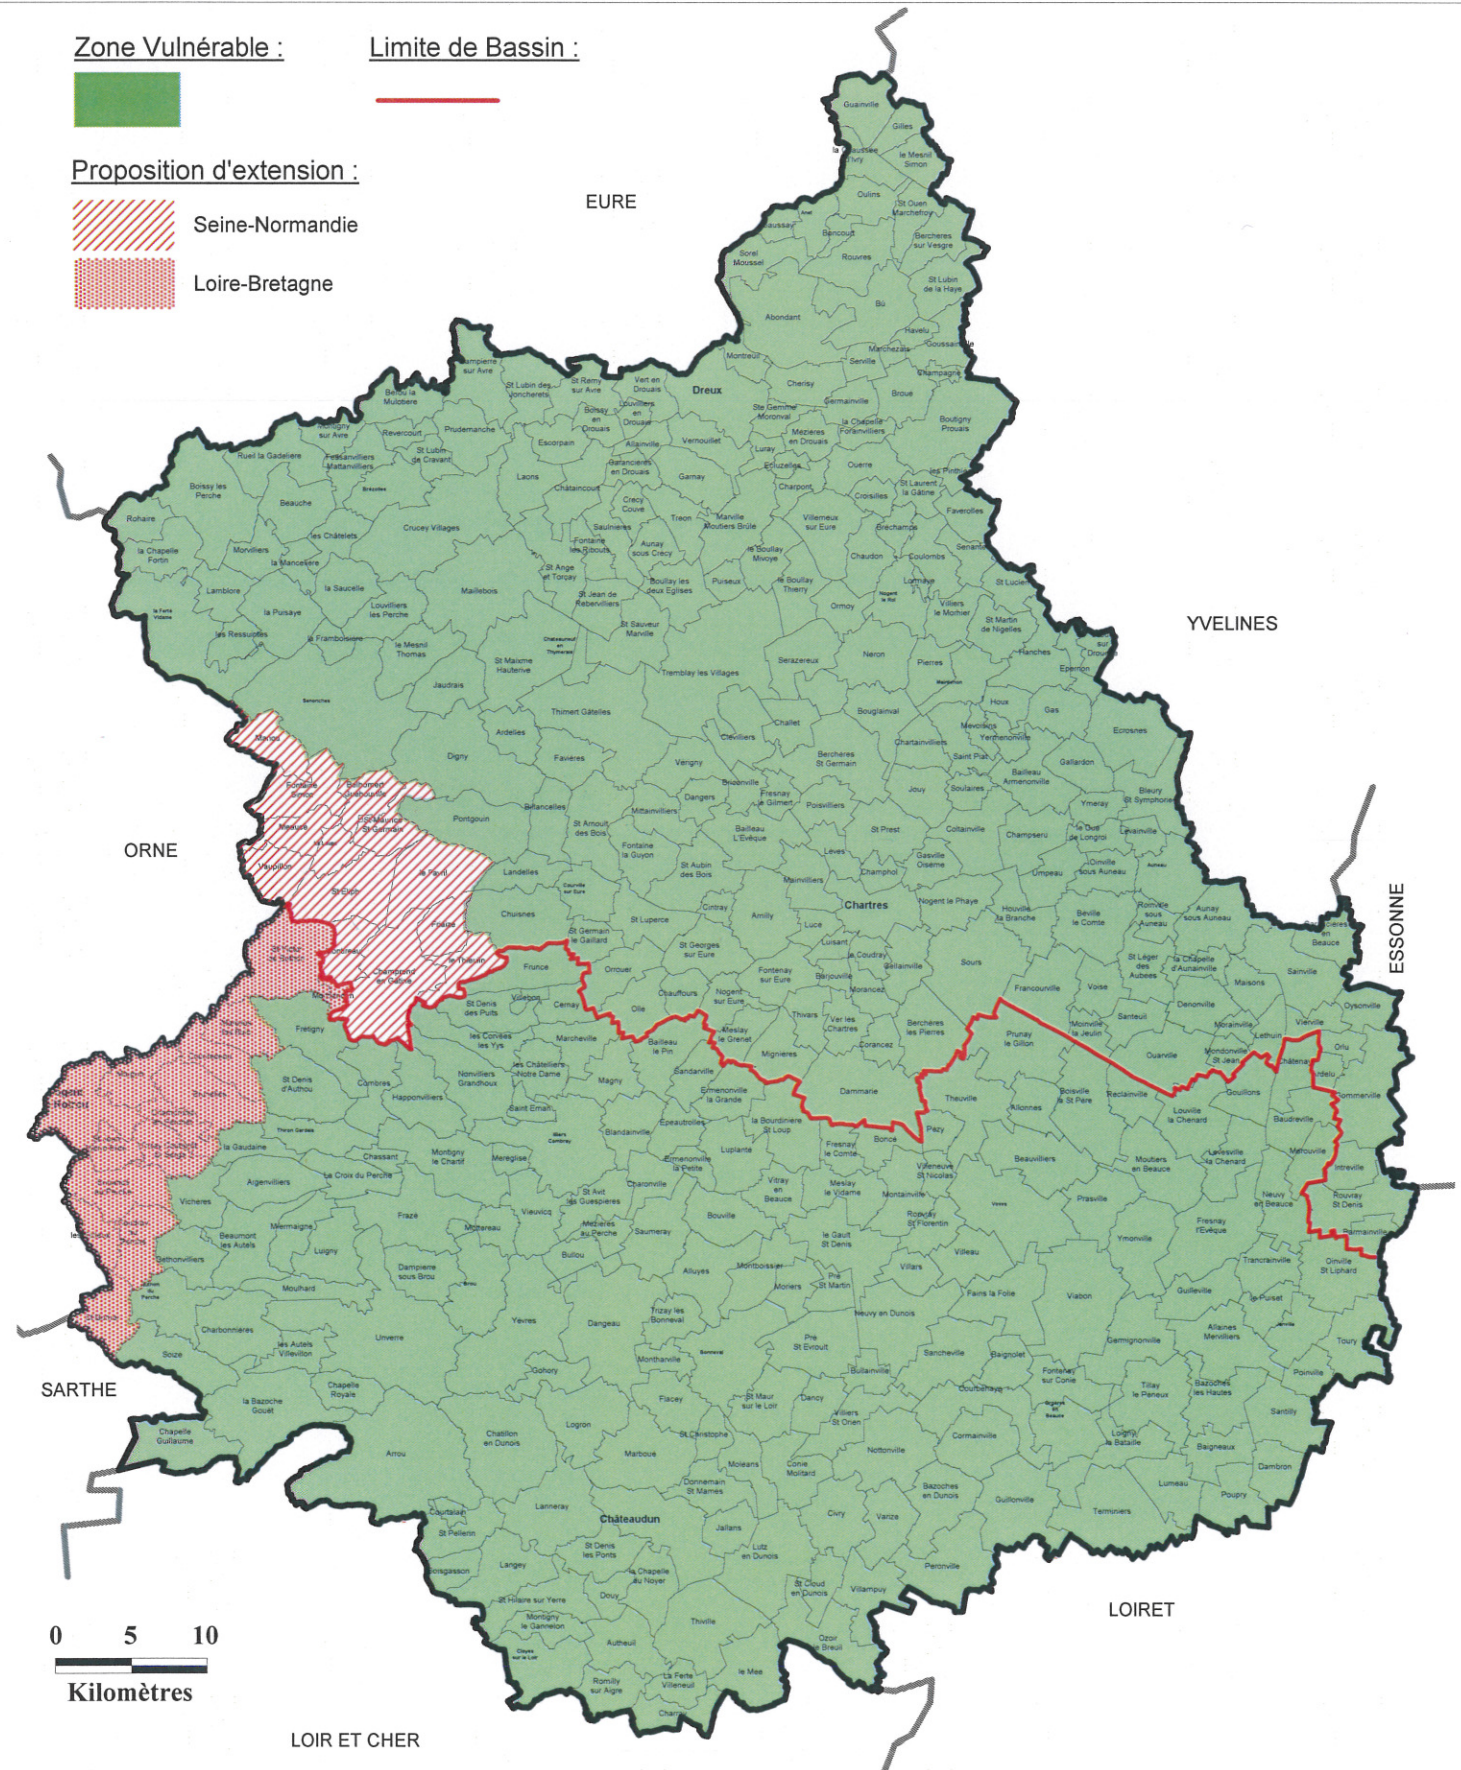

Zone Vulnérable d'Eure-et-Loir

Proposition d'extension

06/08/2012

**DDT 28**
17 Place de la République
CS 40517
28 008 CHARTRES Cedex
Tél : 02 37 20 40 60 Fax : 02 37 36 37 03

Cartographie issue de BDcarto ®
© IGN - Paris
Protocole IGN interministériel 2011
reproduction interdite
Sources des données : DDT 28

Nom du fichier : carte ZV_A4_L93_DDT28_06082012