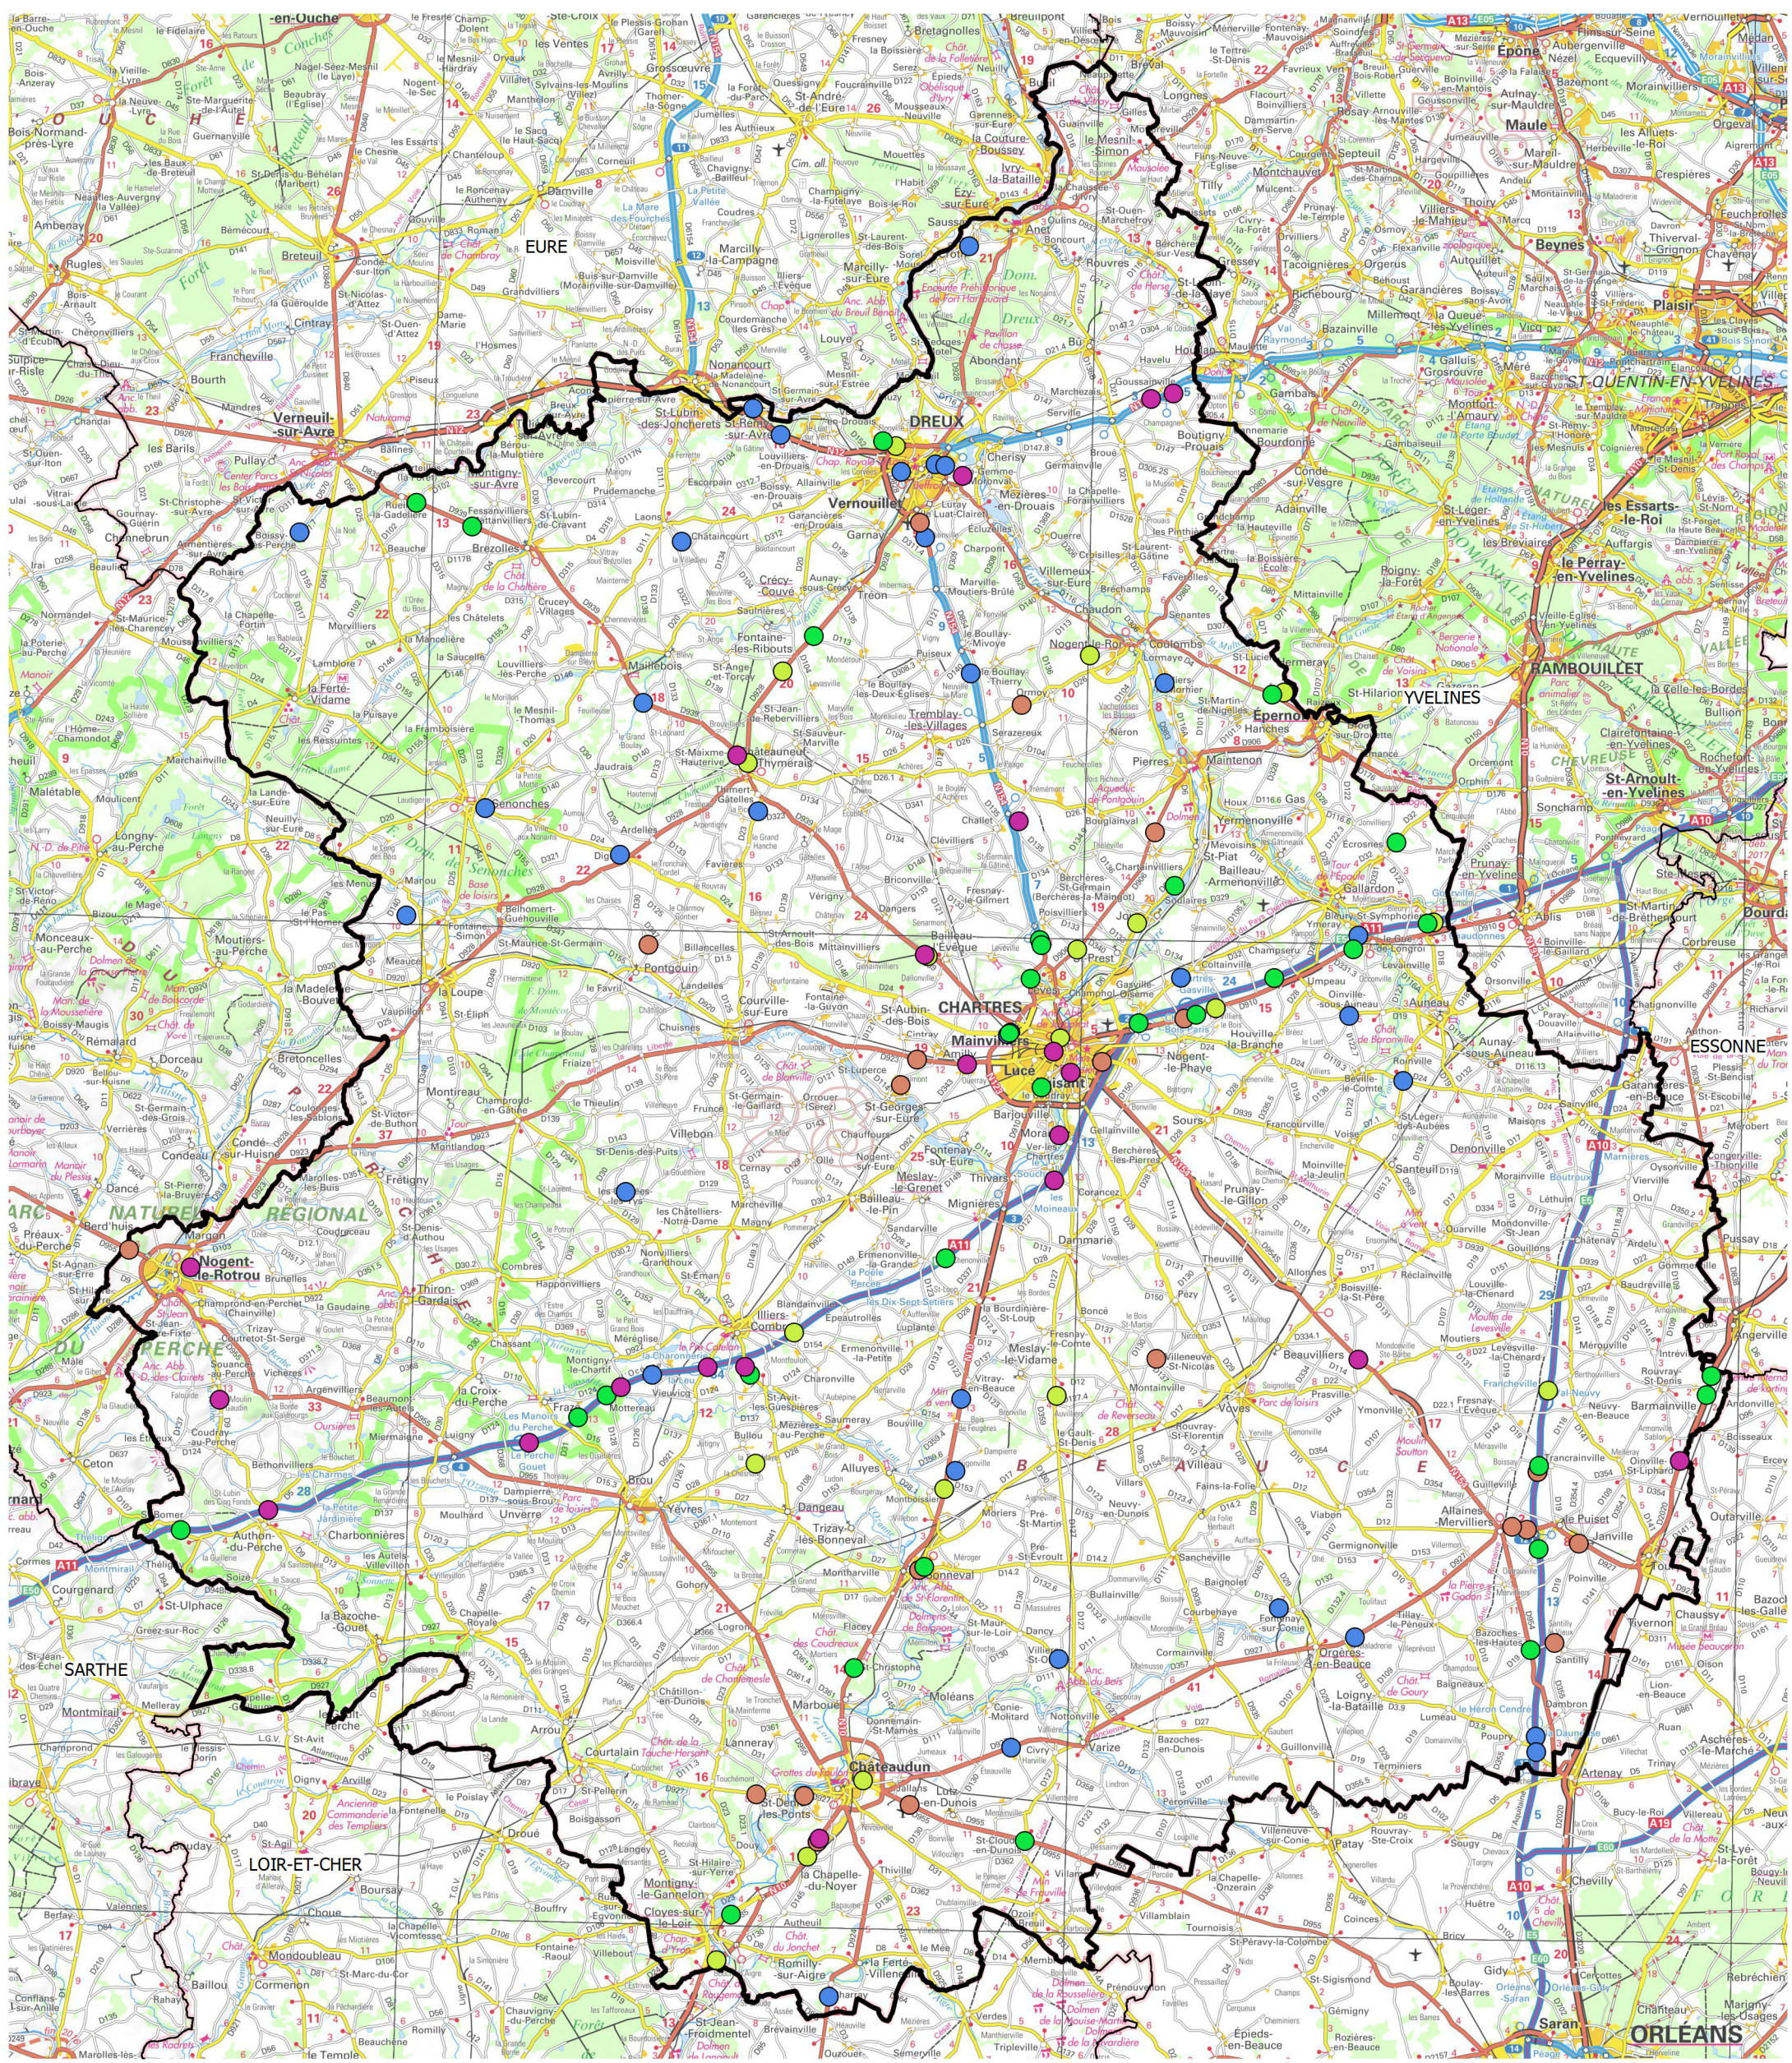

Accidents corporels mortels par année en Eure-et-Loir

● 2016 ● 2017 ● 2018 ● 2019 ● 2020

DDT 28
 17 Place de la République
 CS 40517
 28 008 CHARTRES Cedex
 Tél : 02 37 20 40 60. Fax : 02 37 36 37 03

Cartographie issue de géoref ©
 © IGN - Paris
 Protocole IGN interministériel 2011
 reproduction interdite
 Sources des données : ODSR 28
 Nom du fichier : R:\03_SCTP\05_SIG\PROJETS\TRANSPORTSECU_ROUTAVP

Date de réalisation de la carte : 13 janv. 2021